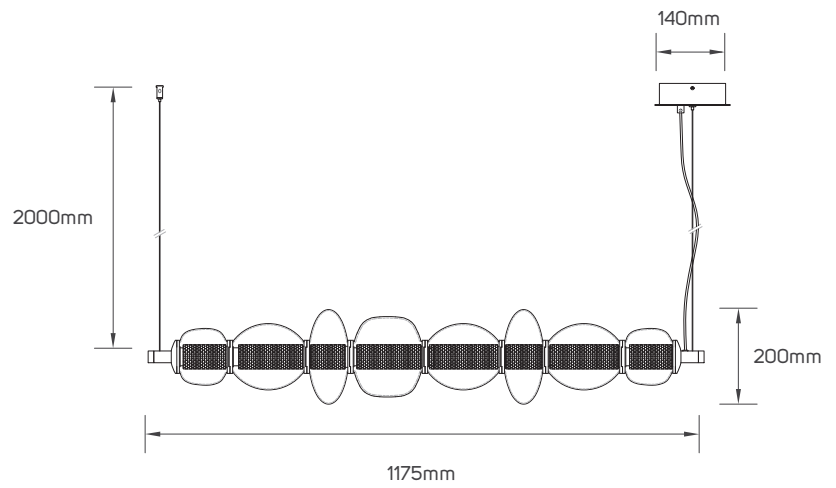

DIMENSIONS

LI661684

LI661685

LI661687

LI661688

LI661699

LI661702

DIMENSIONS

LI661703

LI661704

LI661706

LI661705

DIMENSIONS

L1661707

ACCESSORIES SPECIFICATIONS

Code No.	Model No.	Body Color	Body Material	IP
LI661684GS1	ILT6DPL930BSGS1	Smoky	Glass	IP20
LI661684GS2	ILT6DPL930BSGS2	Smoky	Glass	IP20
LI661685GS1	ILT15DPL930BSGS1	Smoky	Glass	IP20
LI661685GS2	ILT15DPL930BSGS2	Smoky	Glass	IP20
LI661685GS3	ILT15DPL930BSGS3	Smoky	Glass	IP20
LI661687GS1	ILT6DPL930BRPGS1	Pink	Glass	IP20
LI661687GS2	ILT6DPL930BRPGS2	Pink	Glass	IP20
LI661688GS	ILT3DPL930BRPGS	Pink	Glass	IP20
LI661699GS	ILT5DPL930BCHGS	Amber	Glass	IP20
LI661702GS	ILT5DPL930BRAGS	Amber	Glass	IP20
LI661703GS1	ILT10DPL930BRAGS1	Amber	Glass	IP20
LI661703GS2	ILT10DPL930BRAGS2	Amber	Glass	IP20
LI661704GS1	ILT15DPL930BRAGS1	Amber	Glass	IP20
LI661704GS2	ILT15DPL930BRAGS2	Amber	Glass	IP20
LI661705GS1	ILT20DPL930BRAGS1	Amber	Glass	IP20
LI661705GS2	ILT20DPL930BRAGS2	Amber	Glass	IP20
LI661705GS3	ILT20DPL930BRAGS3	Amber	Glass	IP20
LI661706GS	ILT10DPL930BRWGS	White	Glass	IP20
LI661707GS1	ILT20DPL930BRWGS1	Smoky	Glass	IP20
LI661707GS2	ILT20DPL930BRWGS2	White	Glass	IP20
LI661707GS3	ILT20DPL930BRWGS3	Smoky	Glass	IP20