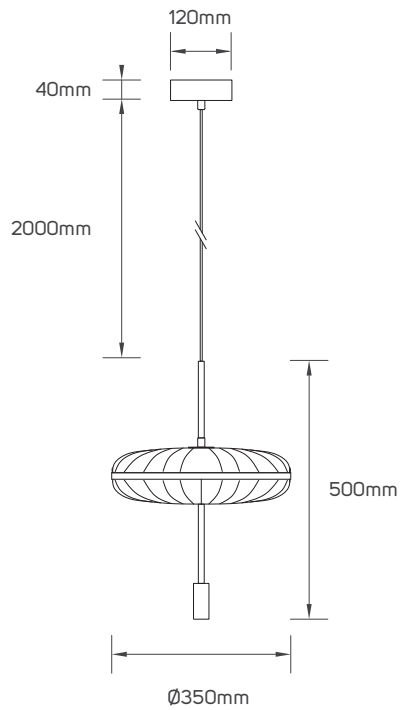

DIMENSIONS

LI661684

LI661685

LI661687

LI661688

LI661699

LI661702

DIMENSIONS

LI661703

LI661704

LI661706

LI661705

DIMENSIONS

L1661707

ACCESSORIES SPECIFICATIONS

Code No.	Model No.	Body Color	Body Material	IP
LI661684GS1	ILT6DPL930BSGS1	Smoky	Glass	IP20
LI661684GS2	ILT6DPL930BSGS2	Smoky	Glass	IP20
LI661685GS1	ILT15DPL930BSGS1	Smoky	Glass	IP20
LI661685GS2	ILT15DPL930BSGS2	Smoky	Glass	IP20
LI661685GS3	ILT15DPL930BSGS3	Smoky	Glass	IP20
LI661687GS1	ILT6DPL930BRPGS1	Pink	Glass	IP20
LI661687GS2	ILT6DPL930BRPGS2	Pink	Glass	IP20
LI661688GS	ILT3DPL930BRPGS	Pink	Glass	IP20
LI661699GS	ILT5DPL930BCHGS	Amber	Glass	IP20
LI661702GS	ILT5DPL930BRAGS	Amber	Glass	IP20
LI661703GS1	ILT10DPL930BRAGS1	Amber	Glass	IP20
LI661703GS2	ILT10DPL930BRAGS2	Amber	Glass	IP20
LI661704GS1	ILT15DPL930BRAGS1	Amber	Glass	IP20
LI661704GS2	ILT15DPL930BRAGS2	Amber	Glass	IP20
LI661705GS1	ILT20DPL930BRAGS1	Amber	Glass	IP20
LI661705GS2	ILT20DPL930BRAGS2	Amber	Glass	IP20
LI661705GS3	ILT20DPL930BRAGS3	Amber	Glass	IP20
LI661706GS	ILT10DPL930BRWGS	White	Glass	IP20
LI661707GS1	ILT20DPL930BRWGS1	Smoky	Glass	IP20
LI661707GS2	ILT20DPL930BRWGS2	White	Glass	IP20
LI661707GS3	ILT20DPL930BRWGS3	Smoky	Glass	IP20

ACCESSORIES DIMENSIONS

LI661684GS1 - LI661685GS1

LI661684GS2 - LI661685GS3

ACCESSORIES DIMENSIONS

LI661685GS2

LI661687GS1 - LI661688GS

LI661687GS2

LI661699GS