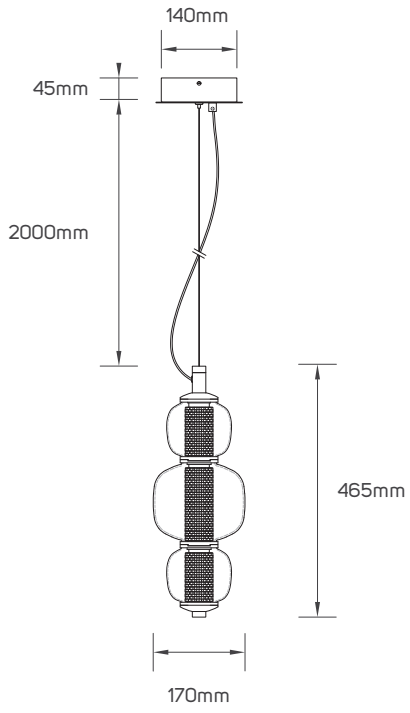

DIMENSIONS

LI661684

LI661685

LI661687

LI661688

LI661699

LI661702

DIMENSIONS

LI661703

LI661704

LI661706

LI661705

DIMENSIONS

L1661707

ACCESSORIES SPECIFICATIONS

Code No.	Model No.	Body Color	Body Material	IP
LI661684GS1	ILT6DPL930BSGS1	Smoky	Glass	IP20
LI661684GS2	ILT6DPL930BSGS2	Smoky	Glass	IP20
LI661685GS1	ILT15DPL930BSGS1	Smoky	Glass	IP20
LI661685GS2	ILT15DPL930BSGS2	Smoky	Glass	IP20
LI661685GS3	ILT15DPL930BSGS3	Smoky	Glass	IP20
LI661687GS1	ILT6DPL930BRPGS1	Pink	Glass	IP20
LI661687GS2	ILT6DPL930BRPGS2	Pink	Glass	IP20
LI661688GS	ILT3DPL930BRPGS	Pink	Glass	IP20
LI661699GS	ILT5DPL930BCHGS	Amber	Glass	IP20
LI661702GS	ILT5DPL930BRAGS	Amber	Glass	IP20
LI661703GS1	ILT10DPL930BRAGS1	Amber	Glass	IP20
LI661703GS2	ILT10DPL930BRAGS2	Amber	Glass	IP20
LI661704GS1	ILT15DPL930BRAGS1	Amber	Glass	IP20
LI661704GS2	ILT15DPL930BRAGS2	Amber	Glass	IP20
LI661705GS1	ILT20DPL930BRAGS1	Amber	Glass	IP20
LI661705GS2	ILT20DPL930BRAGS2	Amber	Glass	IP20
LI661705GS3	ILT20DPL930BRAGS3	Amber	Glass	IP20
LI661706GS	ILT10DPL930BRWGS	White	Glass	IP20
LI661707GS1	ILT20DPL930BRWGS1	Smoky	Glass	IP20
LI661707GS2	ILT20DPL930BRWGS2	White	Glass	IP20
LI661707GS3	ILT20DPL930BRWGS3	Smoky	Glass	IP20

ACCESSORIES DIMENSIONS

LI661684GS1 - LI661685GS1

LI661684GS2 - LI661685GS3

ACCESSORIES DIMENSIONS

LI661685GS2

LI661687GS1 - LI661688GS

LI661687GS2

LI661699GS