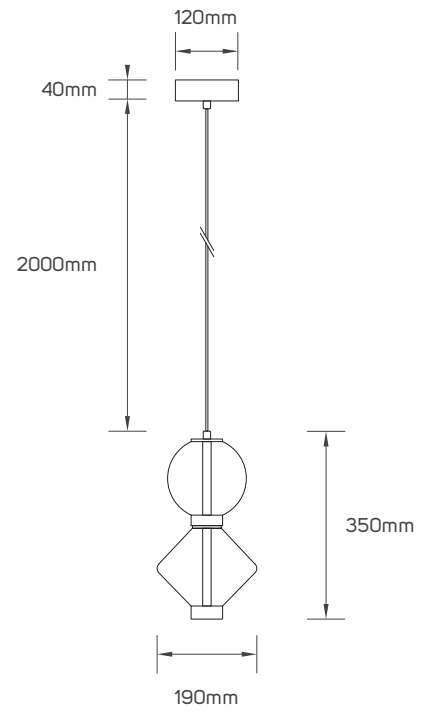

SPEC IFICATIONS

Code No.	Model No.	Body Color	Wattage	D.F	P.F	Current
LI661684	ILT6DPL930BS01	Black + Smoky	14W	0.9	0.62	100mA
LI661685	ILT15DPL930BS01	Black + Smoky	23W	0.9	0.62	160mA
LI661687	ILT6DPL930BRP01	Brass + Pink	10W	0.9	0.62	70mA
LI661688	ILT3DPL930BRP01	Brass + Pink	6W	0.9	0.63	40mA
LI661699	ILT5DPL930BCH01	Brass + Amber	8.5W	0.8	0.79	48mA
LI661702	ILT5DPL930BRA01	Brass + Amber	6W	0.76	0.73	37mA
LI661703	ILT10DPL930BRA01	Brass + Amber	12W	0.88	0.84	64mA
LI661704	ILT15DPL930BRA01	Brass + Amber	17W	0.94	0.87	80mA
LI661705	ILT20DPL930BRA01	Brass + Amber	24W	0.94	0.95	110mA
LI661706	ILT10DPL930BRW01	Brass + White + Smoky	14W	0.9	0.61	100mA
LI661707	ILT20DPL930BRW01	Brass + White + Smoky	31W	0.97	0.97	140mA

DIMENSIONS

LI661684

LI661685

LI661687

LI661688

LI661699

LI661702

DIMENSIONS

LI661703

LI661704

LI661706

LI661705

DIMENSIONS

L1661707

ACCESSORIES SPECIFICATIONS

Code No.	Model No.	Body Color	Body Material	IP
LI661684GS1	ILT6DPL930BSGS1	Smoky	Glass	IP20
LI661684GS2	ILT6DPL930BSGS2	Smoky	Glass	IP20
LI661685GS1	ILT15DPL930BSGS1	Smoky	Glass	IP20
LI661685GS2	ILT15DPL930BSGS2	Smoky	Glass	IP20
LI661685GS3	ILT15DPL930BSGS3	Smoky	Glass	IP20
LI661687GS1	ILT6DPL930BRPGS1	Pink	Glass	IP20
LI661687GS2	ILT6DPL930BRPGS2	Pink	Glass	IP20
LI661688GS	ILT3DPL930BRPGS	Pink	Glass	IP20
LI661699GS	ILT5DPL930BCHGS	Amber	Glass	IP20
LI661702GS	ILT5DPL930BRAGS	Amber	Glass	IP20
LI661703GS1	ILT10DPL930BRAGS1	Amber	Glass	IP20
LI661703GS2	ILT10DPL930BRAGS2	Amber	Glass	IP20
LI661704GS1	ILT15DPL930BRAGS1	Amber	Glass	IP20
LI661704GS2	ILT15DPL930BRAGS2	Amber	Glass	IP20
LI661705GS1	ILT20DPL930BRAGS1	Amber	Glass	IP20
LI661705GS2	ILT20DPL930BRAGS2	Amber	Glass	IP20
LI661705GS3	ILT20DPL930BRAGS3	Amber	Glass	IP20
LI661706GS	ILT10DPL930BRWGS	White	Glass	IP20
LI661707GS1	ILT20DPL930BRWGS1	Smoky	Glass	IP20
LI661707GS2	ILT20DPL930BRWGS2	White	Glass	IP20
LI661707GS3	ILT20DPL930BRWGS3	Smoky	Glass	IP20