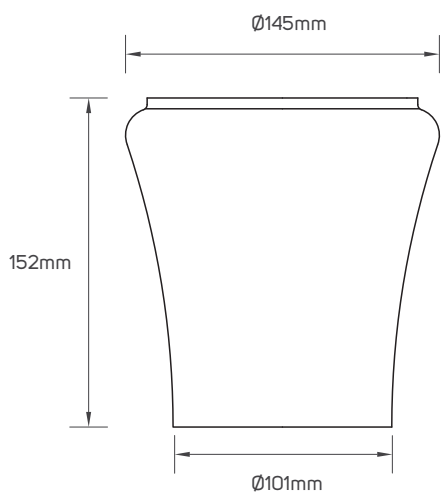

DIMENSIONS

LI661684

LI661685

LI661687

LI661688

LI661699

LI661702

DIMENSIONS

LI661703

LI661704

LI661706

LI661705

DIMENSIONS

L1661707

ACCESSORIES SPECIFICATIONS

Code No.	Model No.	Body Color	Body Material	IP
LI661684GS1	ILT6DPL930BSGS1	Smoky	Glass	IP20
LI661684GS2	ILT6DPL930BSGS2	Smoky	Glass	IP20
LI661685GS1	ILT15DPL930BSGS1	Smoky	Glass	IP20
LI661685GS2	ILT15DPL930BSGS2	Smoky	Glass	IP20
LI661685GS3	ILT15DPL930BSGS3	Smoky	Glass	IP20
LI661687GS1	ILT6DPL930BRPGS1	Pink	Glass	IP20
LI661687GS2	ILT6DPL930BRPGS2	Pink	Glass	IP20
LI661688GS	ILT3DPL930BRPGS	Pink	Glass	IP20
LI661699GS	ILT5DPL930BCHGS	Amber	Glass	IP20
LI661702GS	ILT5DPL930BRAGS	Amber	Glass	IP20
LI661703GS1	ILT10DPL930BRAGS1	Amber	Glass	IP20
LI661703GS2	ILT10DPL930BRAGS2	Amber	Glass	IP20
LI661704GS1	ILT15DPL930BRAGS1	Amber	Glass	IP20
LI661704GS2	ILT15DPL930BRAGS2	Amber	Glass	IP20
LI661705GS1	ILT20DPL930BRAGS1	Amber	Glass	IP20
LI661705GS2	ILT20DPL930BRAGS2	Amber	Glass	IP20
LI661705GS3	ILT20DPL930BRAGS3	Amber	Glass	IP20
LI661706GS	ILT10DPL930BRWGS	White	Glass	IP20
LI661707GS1	ILT20DPL930BRWGS1	Smoky	Glass	IP20
LI661707GS2	ILT20DPL930BRWGS2	White	Glass	IP20
LI661707GS3	ILT20DPL930BRWGS3	Smoky	Glass	IP20

ACCESSORIES DIMENSIONS

LI661684GS1 - LI661685GS1

LI661684GS2 - LI661685GS3

ACCESSORIES DIMENSIONS

LI661685GS2

LI661687GS1 - LI661688GS

LI661687GS2

LI661699GS