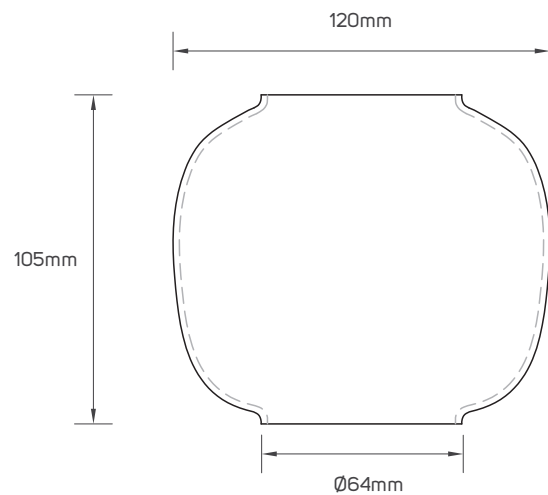

DIMENSIONS

LI661684

LI661685

LI661687

LI661688

LI661699

LI661702

DIMENSIONS

LI661703

LI661704

LI661706

LI661705

DIMENSIONS

L1661707

ACCESSORIES SPECIFICATIONS

Code No.	Model No.	Body Color	Body Material	IP
LI661684GS1	ILT6DPL930BSGS1	Smoky	Glass	IP20
LI661684GS2	ILT6DPL930BSGS2	Smoky	Glass	IP20
LI661685GS1	ILT15DPL930BSGS1	Smoky	Glass	IP20
LI661685GS2	ILT15DPL930BSGS2	Smoky	Glass	IP20
LI661685GS3	ILT15DPL930BSGS3	Smoky	Glass	IP20
LI661687GS1	ILT6DPL930BRPGS1	Pink	Glass	IP20
LI661687GS2	ILT6DPL930BRPGS2	Pink	Glass	IP20
LI661688GS	ILT3DPL930BRPGS	Pink	Glass	IP20
LI661699GS	ILT5DPL930BCHGS	Amber	Glass	IP20
LI661702GS	ILT5DPL930BRAGS	Amber	Glass	IP20
LI661703GS1	ILT10DPL930BRAGS1	Amber	Glass	IP20
LI661703GS2	ILT10DPL930BRAGS2	Amber	Glass	IP20
LI661704GS1	ILT15DPL930BRAGS1	Amber	Glass	IP20
LI661704GS2	ILT15DPL930BRAGS2	Amber	Glass	IP20
LI661705GS1	ILT20DPL930BRAGS1	Amber	Glass	IP20
LI661705GS2	ILT20DPL930BRAGS2	Amber	Glass	IP20
LI661705GS3	ILT20DPL930BRAGS3	Amber	Glass	IP20
LI661706GS	ILT10DPL930BRWGS	White	Glass	IP20
LI661707GS1	ILT20DPL930BRWGS1	Smoky	Glass	IP20
LI661707GS2	ILT20DPL930BRWGS2	White	Glass	IP20
LI661707GS3	ILT20DPL930BRWGS3	Smoky	Glass	IP20

ACCESSORIES DIMENSIONS

LI661684GS1 - LI661685GS1

LI661684GS2 - LI661685GS3

ACCESSORIES DIMENSIONS

LI661685GS2

LI661687GS1 - LI661688GS

LI661687GS2

LI661699GS

LI661702GS - LI661703GS2

LI661703GS1 - LI661705GS1

ACCESSORIES DIMENSIONS

LI661704GS1 - LI661705GS2

LI661704GS2 - LI661705GS3

LI661706GS - LI661707GS2

LI661707GS1

LI661707GS3