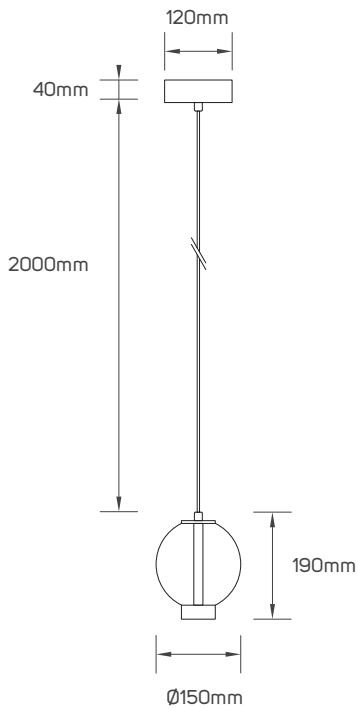

SPEC IFICATIONS

Code No.	Model No.	Body Color	Wattage	D.F	P.F	Current
LI661684	ILT6DPL930BS01	Black + Smoky	14W	0.9	0.62	100mA
LI661685	ILT15DPL930BS01	Black + Smoky	23W	0.9	0.62	160mA
LI661687	ILT6DPL930BRP01	Brass + Pink	10W	0.9	0.62	70mA
LI661688	ILT3DPL930BRP01	Brass + Pink	6W	0.9	0.63	40mA
LI661699	ILT5DPL930BCH01	Brass + Amber	8.5W	0.8	0.79	48mA
LI661702	ILT5DPL930BRA01	Brass + Amber	6W	0.76	0.73	37mA
LI661703	ILT10DPL930BRA01	Brass + Amber	12W	0.88	0.84	64mA
LI661704	ILT15DPL930BRA01	Brass + Amber	17W	0.94	0.87	80mA
LI661705	ILT20DPL930BRA01	Brass + Amber	24W	0.94	0.95	110mA
LI661706	ILT10DPL930BRW01	Brass + White + Smoky	14W	0.9	0.61	100mA
LI661707	ILT20DPL930BRW01	Brass + White + Smoky	31W	0.97	0.97	140mA

DIMENSIONS

LI661684

LI661685

LI661687

LI661688

LI661699

LI661702

DIMENSIONS

LI661703

LI661704

LI661706

LI661705

DIMENSIONS

L1661707

ACCESSORIES SPECIFICATIONS

Code No.	Model No.	Body Color	Body Material	IP
LI661684GS1	ILT6DPL930BSGS1	Smoky	Glass	IP20
LI661684GS2	ILT6DPL930BSGS2	Smoky	Glass	IP20
LI661685GS1	ILT15DPL930BSGS1	Smoky	Glass	IP20
LI661685GS2	ILT15DPL930BSGS2	Smoky	Glass	IP20
LI661685GS3	ILT15DPL930BSGS3	Smoky	Glass	IP20
LI661687GS1	ILT6DPL930BRPGS1	Pink	Glass	IP20
LI661687GS2	ILT6DPL930BRPGS2	Pink	Glass	IP20
LI661688GS	ILT3DPL930BRPGS	Pink	Glass	IP20
LI661699GS	ILT5DPL930BCHGS	Amber	Glass	IP20
LI661702GS	ILT5DPL930BRAGS	Amber	Glass	IP20
LI661703GS1	ILT10DPL930BRAGS1	Amber	Glass	IP20
LI661703GS2	ILT10DPL930BRAGS2	Amber	Glass	IP20
LI661704GS1	ILT15DPL930BRAGS1	Amber	Glass	IP20
LI661704GS2	ILT15DPL930BRAGS2	Amber	Glass	IP20
LI661705GS1	ILT20DPL930BRAGS1	Amber	Glass	IP20
LI661705GS2	ILT20DPL930BRAGS2	Amber	Glass	IP20
LI661705GS3	ILT20DPL930BRAGS3	Amber	Glass	IP20
LI661706GS	ILT10DPL930BRWGS	White	Glass	IP20
LI661707GS1	ILT20DPL930BRWGS1	Smoky	Glass	IP20
LI661707GS2	ILT20DPL930BRWGS2	White	Glass	IP20
LI661707GS3	ILT20DPL930BRWGS3	Smoky	Glass	IP20