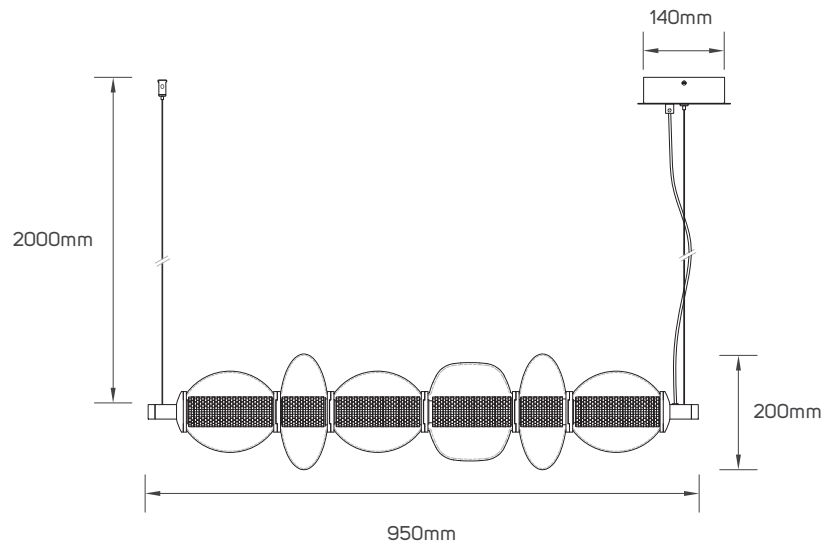

DIMENSIONS

LI661684

LI661685

LI661687

LI661688

LI661699

LI661702

DIMENSIONS

LI661703

LI661704

LI661706

LI661705

DIMENSIONS

L1661707

ACCESSORIES SPECIFICATIONS

Code No.	Model No.	Body Color	Body Material	IP
LI661684GS1	ILT6DPL930BSGS1	Smoky	Glass	IP20
LI661684GS2	ILT6DPL930BSGS2	Smoky	Glass	IP20
LI661685GS1	ILT15DPL930BSGS1	Smoky	Glass	IP20
LI661685GS2	ILT15DPL930BSGS2	Smoky	Glass	IP20
LI661685GS3	ILT15DPL930BSGS3	Smoky	Glass	IP20
LI661687GS1	ILT6DPL930BRPGS1	Pink	Glass	IP20
LI661687GS2	ILT6DPL930BRPGS2	Pink	Glass	IP20
LI661688GS	ILT3DPL930BRPGS	Pink	Glass	IP20
LI661699GS	ILT5DPL930BCHGS	Amber	Glass	IP20
LI661702GS	ILT5DPL930BRAGS	Amber	Glass	IP20
LI661703GS1	ILT10DPL930BRAGS1	Amber	Glass	IP20
LI661703GS2	ILT10DPL930BRAGS2	Amber	Glass	IP20
LI661704GS1	ILT15DPL930BRAGS1	Amber	Glass	IP20
LI661704GS2	ILT15DPL930BRAGS2	Amber	Glass	IP20
LI661705GS1	ILT20DPL930BRAGS1	Amber	Glass	IP20
LI661705GS2	ILT20DPL930BRAGS2	Amber	Glass	IP20
LI661705GS3	ILT20DPL930BRAGS3	Amber	Glass	IP20
LI661706GS	ILT10DPL930BRWGS	White	Glass	IP20
LI661707GS1	ILT20DPL930BRWGS1	Smoky	Glass	IP20
LI661707GS2	ILT20DPL930BRWGS2	White	Glass	IP20
LI661707GS3	ILT20DPL930BRWGS3	Smoky	Glass	IP20