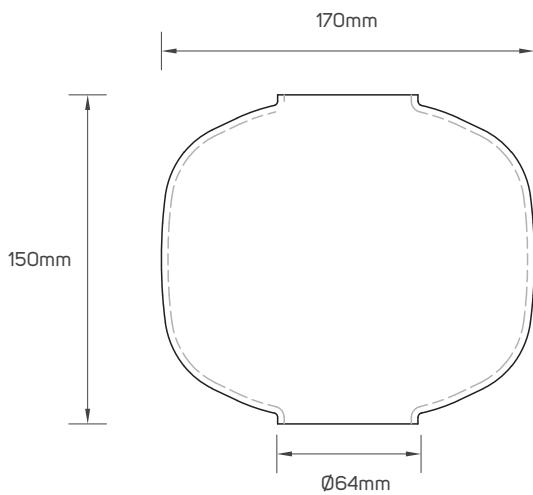

DIMENSIONS

LI661684

LI661685

LI661687

LI661688

LI661699

LI661702

DIMENSIONS

LI661703

LI661704

LI661706

LI661705

DIMENSIONS

L1661707

ACCESSORIES SPECIFICATIONS

Code No.	Model No.	Body Color	Body Material	IP
LI661684GS1	ILT6DPL930BSGS1	Smoky	Glass	IP20
LI661684GS2	ILT6DPL930BSGS2	Smoky	Glass	IP20
LI661685GS1	ILT15DPL930BSGS1	Smoky	Glass	IP20
LI661685GS2	ILT15DPL930BSGS2	Smoky	Glass	IP20
LI661685GS3	ILT15DPL930BSGS3	Smoky	Glass	IP20
LI661687GS1	ILT6DPL930BRPGS1	Pink	Glass	IP20
LI661687GS2	ILT6DPL930BRPGS2	Pink	Glass	IP20
LI661688GS	ILT3DPL930BRPGS	Pink	Glass	IP20
LI661699GS	ILT5DPL930BCHGS	Amber	Glass	IP20
LI661702GS	ILT5DPL930BRAGS	Amber	Glass	IP20
LI661703GS1	ILT10DPL930BRAGS1	Amber	Glass	IP20
LI661703GS2	ILT10DPL930BRAGS2	Amber	Glass	IP20
LI661704GS1	ILT15DPL930BRAGS1	Amber	Glass	IP20
LI661704GS2	ILT15DPL930BRAGS2	Amber	Glass	IP20
LI661705GS1	ILT20DPL930BRAGS1	Amber	Glass	IP20
LI661705GS2	ILT20DPL930BRAGS2	Amber	Glass	IP20
LI661705GS3	ILT20DPL930BRAGS3	Amber	Glass	IP20
LI661706GS	ILT10DPL930BRWGS	White	Glass	IP20
LI661707GS1	ILT20DPL930BRWGS1	Smoky	Glass	IP20
LI661707GS2	ILT20DPL930BRWGS2	White	Glass	IP20
LI661707GS3	ILT20DPL930BRWGS3	Smoky	Glass	IP20

ACCESSORIES DIMENSIONS

LI661684GS1 - LI661685GS1

LI661684GS2 - LI661685GS3

ACCESSORIES DIMENSIONS

LI661685GS2

LI661687GS1 - LI661688GS

LI661687GS2

LI661699GS

LI661702GS - LI661703GS2

LI661703GS1 - LI661705GS1

ACCESSORIES DIMENSIONS

LI661704GS1 - LI661705GS2

LI661704GS2 - LI661705GS3

LI661706GS - LI661707GS2

LI661707GS1

LI661707GS3