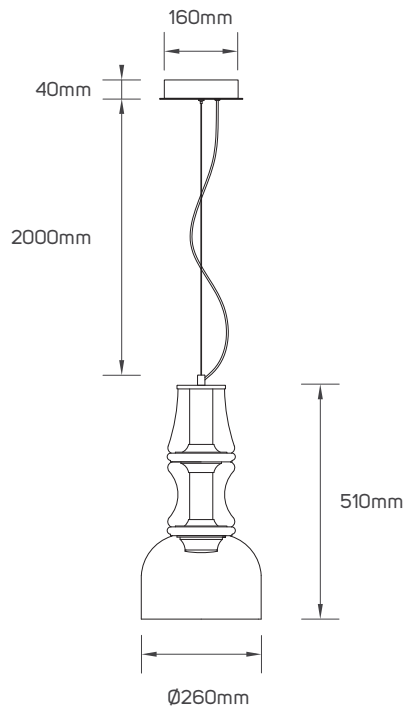

SPEC IFICATIONS

Code No.	Model No.	Body Color	Wattage	D.F	P.F	Current
LI661684	ILT6DPL930BS01	Black + Smoky	14W	0.9	0.62	100mA
LI661685	ILT15DPL930BS01	Black + Smoky	23W	0.9	0.62	160mA
LI661687	ILT6DPL930BRP01	Brass + Pink	10W	0.9	0.62	70mA
LI661688	ILT3DPL930BRP01	Brass + Pink	6W	0.9	0.63	40mA
LI661699	ILT5DPL930BCH01	Brass + Amber	8.5W	0.8	0.79	48mA
LI661702	ILT5DPL930BRA01	Brass + Amber	6W	0.76	0.73	37mA
LI661703	ILT10DPL930BRA01	Brass + Amber	12W	0.88	0.84	64mA
LI661704	ILT15DPL930BRA01	Brass + Amber	17W	0.94	0.87	80mA
LI661705	ILT20DPL930BRA01	Brass + Amber	24W	0.94	0.95	110mA
LI661706	ILT10DPL930BRW01	Brass + White + Smoky	14W	0.9	0.61	100mA
LI661707	ILT20DPL930BRW01	Brass + White + Smoky	31W	0.97	0.97	140mA

DIMENSIONS

LI661684

LI661685

LI661687

LI661688

LI661699

LI661702

DIMENSIONS

LI661703

LI661704

LI661706

LI661705

DIMENSIONS

L1661707

ACCESSORIES SPECIFICATIONS

Code No.	Model No.	Body Color	Body Material	IP
LI661684GS1	ILT6DPL930BSGS1	Smoky	Glass	IP20
LI661684GS2	ILT6DPL930BSGS2	Smoky	Glass	IP20
LI661685GS1	ILT15DPL930BSGS1	Smoky	Glass	IP20
LI661685GS2	ILT15DPL930BSGS2	Smoky	Glass	IP20
LI661685GS3	ILT15DPL930BSGS3	Smoky	Glass	IP20
LI661687GS1	ILT6DPL930BRPGS1	Pink	Glass	IP20
LI661687GS2	ILT6DPL930BRPGS2	Pink	Glass	IP20
LI661688GS	ILT3DPL930BRPGS	Pink	Glass	IP20
LI661699GS	ILT5DPL930BCHGS	Amber	Glass	IP20
LI661702GS	ILT5DPL930BRAGS	Amber	Glass	IP20
LI661703GS1	ILT10DPL930BRAGS1	Amber	Glass	IP20
LI661703GS2	ILT10DPL930BRAGS2	Amber	Glass	IP20
LI661704GS1	ILT15DPL930BRAGS1	Amber	Glass	IP20
LI661704GS2	ILT15DPL930BRAGS2	Amber	Glass	IP20
LI661705GS1	ILT20DPL930BRAGS1	Amber	Glass	IP20
LI661705GS2	ILT20DPL930BRAGS2	Amber	Glass	IP20
LI661705GS3	ILT20DPL930BRAGS3	Amber	Glass	IP20
LI661706GS	ILT10DPL930BRWGS	White	Glass	IP20
LI661707GS1	ILT20DPL930BRWGS1	Smoky	Glass	IP20
LI661707GS2	ILT20DPL930BRWGS2	White	Glass	IP20
LI661707GS3	ILT20DPL930BRWGS3	Smoky	Glass	IP20