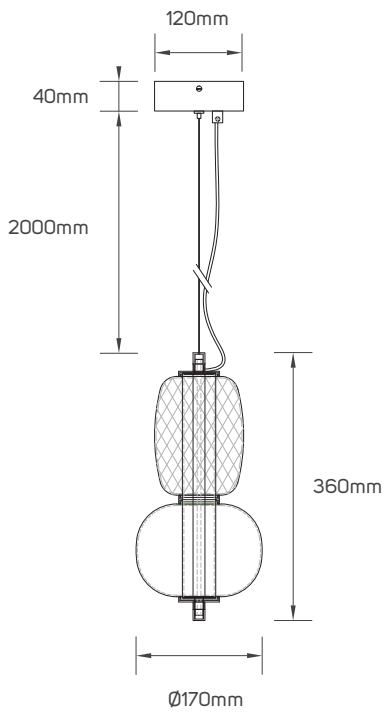

DIMENSIONS

LI661684

LI661685

LI661687

LI661688

LI661699

LI661702

DIMENSIONS

LI661703

LI661704

LI661706

LI661705

DIMENSIONS

L1661707

ACCESSORIES SPECIFICATIONS

Code No.	Model No.	Body Color	Body Material	IP
LI661684GS1	ILT6DPL930BSGS1	Smoky	Glass	IP20
LI661684GS2	ILT6DPL930BSGS2	Smoky	Glass	IP20
LI661685GS1	ILT15DPL930BSGS1	Smoky	Glass	IP20
LI661685GS2	ILT15DPL930BSGS2	Smoky	Glass	IP20
LI661685GS3	ILT15DPL930BSGS3	Smoky	Glass	IP20
LI661687GS1	ILT6DPL930BRPGS1	Pink	Glass	IP20
LI661687GS2	ILT6DPL930BRPGS2	Pink	Glass	IP20
LI661688GS	ILT3DPL930BRPGS	Pink	Glass	IP20
LI661699GS	ILT5DPL930BCHGS	Amber	Glass	IP20
LI661702GS	ILT5DPL930BRAGS	Amber	Glass	IP20
LI661703GS1	ILT10DPL930BRAGS1	Amber	Glass	IP20
LI661703GS2	ILT10DPL930BRAGS2	Amber	Glass	IP20
LI661704GS1	ILT15DPL930BRAGS1	Amber	Glass	IP20
LI661704GS2	ILT15DPL930BRAGS2	Amber	Glass	IP20
LI661705GS1	ILT20DPL930BRAGS1	Amber	Glass	IP20
LI661705GS2	ILT20DPL930BRAGS2	Amber	Glass	IP20
LI661705GS3	ILT20DPL930BRAGS3	Amber	Glass	IP20
LI661706GS	ILT10DPL930BRWGS	White	Glass	IP20
LI661707GS1	ILT20DPL930BRWGS1	Smoky	Glass	IP20
LI661707GS2	ILT20DPL930BRWGS2	White	Glass	IP20
LI661707GS3	ILT20DPL930BRWGS3	Smoky	Glass	IP20

ACCESSORIES DIMENSIONS

LI661684GS1 - LI661685GS1

LI661684GS2 - LI661685GS3

ACCESSORIES DIMENSIONS

LI661685GS2

LI661687GS1 - LI661688GS

LI661687GS2

LI661699GS