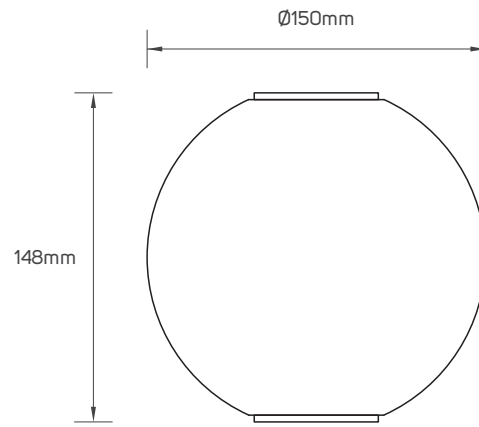

DIMENSIONS

LI661684

LI661685

LI661687

LI661688

LI661699

LI661702

DIMENSIONS

LI661703

LI661704

LI661706

LI661705

DIMENSIONS

L1661707

ACCESSORIES SPECIFICATIONS

Code No.	Model No.	Body Color	Body Material	IP
LI661684GS1	ILT6DPL930BSGS1	Smoky	Glass	IP20
LI661684GS2	ILT6DPL930BSGS2	Smoky	Glass	IP20
LI661685GS1	ILT15DPL930BSGS1	Smoky	Glass	IP20
LI661685GS2	ILT15DPL930BSGS2	Smoky	Glass	IP20
LI661685GS3	ILT15DPL930BSGS3	Smoky	Glass	IP20
LI661687GS1	ILT6DPL930BRPGS1	Pink	Glass	IP20
LI661687GS2	ILT6DPL930BRPGS2	Pink	Glass	IP20
LI661688GS	ILT3DPL930BRPGS	Pink	Glass	IP20
LI661699GS	ILT5DPL930BCHGS	Amber	Glass	IP20
LI661702GS	ILT5DPL930BRAGS	Amber	Glass	IP20
LI661703GS1	ILT10DPL930BRAGS1	Amber	Glass	IP20
LI661703GS2	ILT10DPL930BRAGS2	Amber	Glass	IP20
LI661704GS1	ILT15DPL930BRAGS1	Amber	Glass	IP20
LI661704GS2	ILT15DPL930BRAGS2	Amber	Glass	IP20
LI661705GS1	ILT20DPL930BRAGS1	Amber	Glass	IP20
LI661705GS2	ILT20DPL930BRAGS2	Amber	Glass	IP20
LI661705GS3	ILT20DPL930BRAGS3	Amber	Glass	IP20
LI661706GS	ILT10DPL930BRWGS	White	Glass	IP20
LI661707GS1	ILT20DPL930BRWGS1	Smoky	Glass	IP20
LI661707GS2	ILT20DPL930BRWGS2	White	Glass	IP20
LI661707GS3	ILT20DPL930BRWGS3	Smoky	Glass	IP20

ACCESSORIES DIMENSIONS

LI661684GS1 - LI661685GS1

LI661684GS2 - LI661685GS3

ACCESSORIES DIMENSIONS

LI661685GS2

LI661687GS1 - LI661688GS

LI661687GS2

LI661699GS