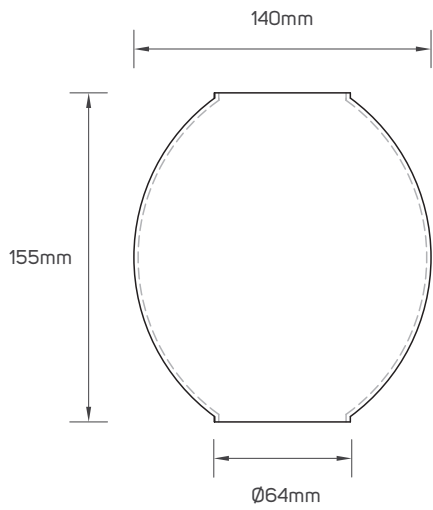

DIMENSIONS

LI661684

LI661685

LI661687

LI661688

LI661699

LI661702

DIMENSIONS

LI661703

LI661704

LI661706

LI661705

DIMENSIONS

L1661707

ACCESSORIES SPECIFICATIONS

Code No.	Model No.	Body Color	Body Material	IP
LI661684GS1	ILT6DPL930BSGS1	Smoky	Glass	IP20
LI661684GS2	ILT6DPL930BSGS2	Smoky	Glass	IP20
LI661685GS1	ILT15DPL930BSGS1	Smoky	Glass	IP20
LI661685GS2	ILT15DPL930BSGS2	Smoky	Glass	IP20
LI661685GS3	ILT15DPL930BSGS3	Smoky	Glass	IP20
LI661687GS1	ILT6DPL930BRPGS1	Pink	Glass	IP20
LI661687GS2	ILT6DPL930BRPGS2	Pink	Glass	IP20
LI661688GS	ILT3DPL930BRPGS	Pink	Glass	IP20
LI661699GS	ILT5DPL930BCHGS	Amber	Glass	IP20
LI661702GS	ILT5DPL930BRAGS	Amber	Glass	IP20
LI661703GS1	ILT10DPL930BRAGS1	Amber	Glass	IP20
LI661703GS2	ILT10DPL930BRAGS2	Amber	Glass	IP20
LI661704GS1	ILT15DPL930BRAGS1	Amber	Glass	IP20
LI661704GS2	ILT15DPL930BRAGS2	Amber	Glass	IP20
LI661705GS1	ILT20DPL930BRAGS1	Amber	Glass	IP20
LI661705GS2	ILT20DPL930BRAGS2	Amber	Glass	IP20
LI661705GS3	ILT20DPL930BRAGS3	Amber	Glass	IP20
LI661706GS	ILT10DPL930BRWGS	White	Glass	IP20
LI661707GS1	ILT20DPL930BRWGS1	Smoky	Glass	IP20
LI661707GS2	ILT20DPL930BRWGS2	White	Glass	IP20
LI661707GS3	ILT20DPL930BRWGS3	Smoky	Glass	IP20

ACCESSORIES DIMENSIONS

LI661684GS1 - LI661685GS1

LI661684GS2 - LI661685GS3

ACCESSORIES DIMENSIONS

LI661685GS2

LI661687GS1 - LI661688GS

LI661687GS2

LI661699GS

LI661702GS - LI661703GS2

LI661703GS1 - LI661705GS1

ACCESSORIES DIMENSIONS

LI661704GS1 - LI661705GS2

LI661704GS2 - LI661705GS3

LI661706GS - LI661707GS2

LI661707GS1

LI661707GS3