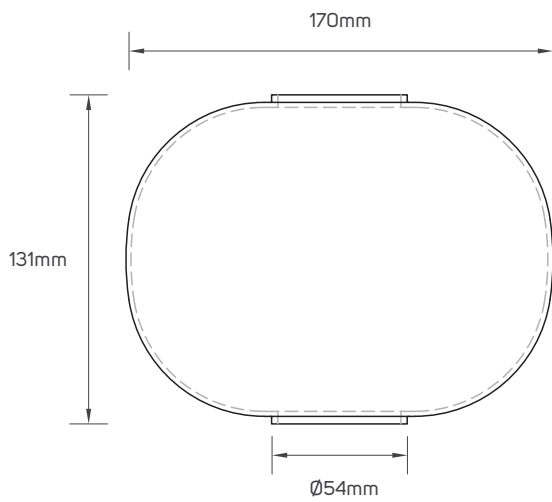

DIMENSIONS

LI661684

LI661685

LI661687

LI661688

LI661699

LI661702

DIMENSIONS

LI661703

LI661704

LI661706

LI661705

DIMENSIONS

L1661707

ACCESSORIES SPECIFICATIONS

Code No.	Model No.	Body Color	Body Material	IP
LI661684GS1	ILT6DPL930BSGS1	Smoky	Glass	IP20
LI661684GS2	ILT6DPL930BSGS2	Smoky	Glass	IP20
LI661685GS1	ILT15DPL930BSGS1	Smoky	Glass	IP20
LI661685GS2	ILT15DPL930BSGS2	Smoky	Glass	IP20
LI661685GS3	ILT15DPL930BSGS3	Smoky	Glass	IP20
LI661687GS1	ILT6DPL930BRPGS1	Pink	Glass	IP20
LI661687GS2	ILT6DPL930BRPGS2	Pink	Glass	IP20
LI661688GS	ILT3DPL930BRPGS	Pink	Glass	IP20
LI661699GS	ILT5DPL930BCHGS	Amber	Glass	IP20
LI661702GS	ILT5DPL930BRAGS	Amber	Glass	IP20
LI661703GS1	ILT10DPL930BRAGS1	Amber	Glass	IP20
LI661703GS2	ILT10DPL930BRAGS2	Amber	Glass	IP20
LI661704GS1	ILT15DPL930BRAGS1	Amber	Glass	IP20
LI661704GS2	ILT15DPL930BRAGS2	Amber	Glass	IP20
LI661705GS1	ILT20DPL930BRAGS1	Amber	Glass	IP20
LI661705GS2	ILT20DPL930BRAGS2	Amber	Glass	IP20
LI661705GS3	ILT20DPL930BRAGS3	Amber	Glass	IP20
LI661706GS	ILT10DPL930BRWGS	White	Glass	IP20
LI661707GS1	ILT20DPL930BRWGS1	Smoky	Glass	IP20
LI661707GS2	ILT20DPL930BRWGS2	White	Glass	IP20
LI661707GS3	ILT20DPL930BRWGS3	Smoky	Glass	IP20

ACCESSORIES DIMENSIONS

LI661684GS1 - LI661685GS1

LI661684GS2 - LI661685GS3

ACCESSORIES DIMENSIONS

LI661685GS2

LI661687GS1 - LI661688GS

LI661687GS2

LI661699GS

LI661702GS - LI661703GS2

LI661703GS1 - LI661705GS1

ACCESSORIES DIMENSIONS

LI661704GS1 - LI661705GS2

LI661704GS2 - LI661705GS3

LI661706GS - LI661707GS2

LI661707GS1

LI661707GS3