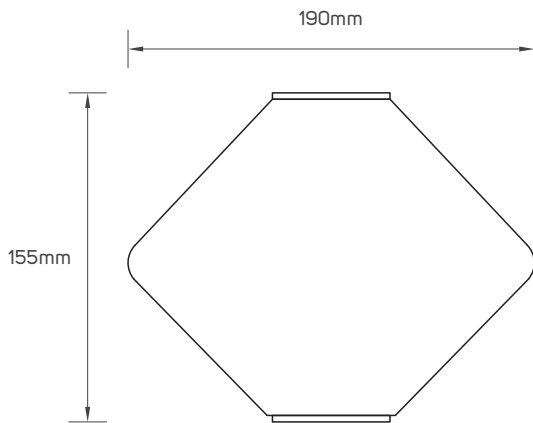

DIMENSIONS

LI661684

LI661685

LI661687

LI661688

LI661699

LI661702

DIMENSIONS

LI661703

LI661704

LI661706

LI661705

DIMENSIONS

L1661707

ACCESSORIES SPECIFICATIONS

Code No.	Model No.	Body Color	Body Material	IP
LI661684GS1	ILT6DPL930BSGS1	Smoky	Glass	IP20
LI661684GS2	ILT6DPL930BSGS2	Smoky	Glass	IP20
LI661685GS1	ILT15DPL930BSGS1	Smoky	Glass	IP20
LI661685GS2	ILT15DPL930BSGS2	Smoky	Glass	IP20
LI661685GS3	ILT15DPL930BSGS3	Smoky	Glass	IP20
LI661687GS1	ILT6DPL930BRPGS1	Pink	Glass	IP20
LI661687GS2	ILT6DPL930BRPGS2	Pink	Glass	IP20
LI661688GS	ILT3DPL930BRPGS	Pink	Glass	IP20
LI661699GS	ILT5DPL930BCHGS	Amber	Glass	IP20
LI661702GS	ILT5DPL930BRAGS	Amber	Glass	IP20
LI661703GS1	ILT10DPL930BRAGS1	Amber	Glass	IP20
LI661703GS2	ILT10DPL930BRAGS2	Amber	Glass	IP20
LI661704GS1	ILT15DPL930BRAGS1	Amber	Glass	IP20
LI661704GS2	ILT15DPL930BRAGS2	Amber	Glass	IP20
LI661705GS1	ILT20DPL930BRAGS1	Amber	Glass	IP20
LI661705GS2	ILT20DPL930BRAGS2	Amber	Glass	IP20
LI661705GS3	ILT20DPL930BRAGS3	Amber	Glass	IP20
LI661706GS	ILT10DPL930BRWGS	White	Glass	IP20
LI661707GS1	ILT20DPL930BRWGS1	Smoky	Glass	IP20
LI661707GS2	ILT20DPL930BRWGS2	White	Glass	IP20
LI661707GS3	ILT20DPL930BRWGS3	Smoky	Glass	IP20

ACCESSORIES DIMENSIONS

LI661684GS1 - LI661685GS1

LI661684GS2 - LI661685GS3

ACCESSORIES DIMENSIONS

LI661685GS2

LI661687GS1 - LI661688GS

LI661687GS2

LI661699GS