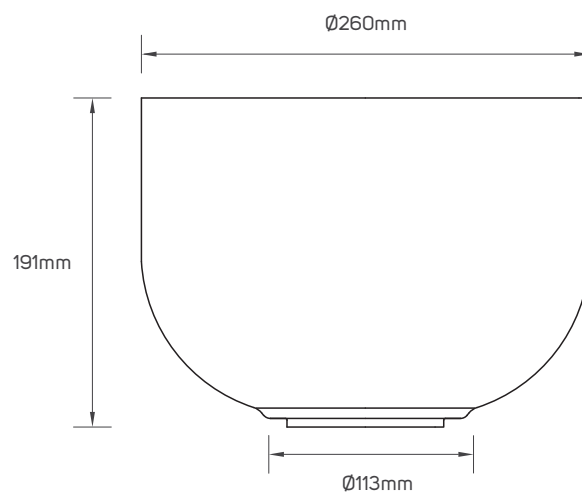

DIMENSIONS

LI661684

LI661685

LI661687

LI661688

LI661699

LI661702

DIMENSIONS

LI661703

LI661704

LI661706

LI661705

DIMENSIONS

L1661707

ACCESSORIES SPECIFICATIONS

Code No.	Model No.	Body Color	Body Material	IP
LI661684GS1	ILT6DPL930BSGS1	Smoky	Glass	IP20
LI661684GS2	ILT6DPL930BSGS2	Smoky	Glass	IP20
LI661685GS1	ILT15DPL930BSGS1	Smoky	Glass	IP20
LI661685GS2	ILT15DPL930BSGS2	Smoky	Glass	IP20
LI661685GS3	ILT15DPL930BSGS3	Smoky	Glass	IP20
LI661687GS1	ILT6DPL930BRPGS1	Pink	Glass	IP20
LI661687GS2	ILT6DPL930BRPGS2	Pink	Glass	IP20
LI661688GS	ILT3DPL930BRPGS	Pink	Glass	IP20
LI661699GS	ILT5DPL930BCHGS	Amber	Glass	IP20
LI661702GS	ILT5DPL930BRAGS	Amber	Glass	IP20
LI661703GS1	ILT10DPL930BRAGS1	Amber	Glass	IP20
LI661703GS2	ILT10DPL930BRAGS2	Amber	Glass	IP20
LI661704GS1	ILT15DPL930BRAGS1	Amber	Glass	IP20
LI661704GS2	ILT15DPL930BRAGS2	Amber	Glass	IP20
LI661705GS1	ILT20DPL930BRAGS1	Amber	Glass	IP20
LI661705GS2	ILT20DPL930BRAGS2	Amber	Glass	IP20
LI661705GS3	ILT20DPL930BRAGS3	Amber	Glass	IP20
LI661706GS	ILT10DPL930BRWGS	White	Glass	IP20
LI661707GS1	ILT20DPL930BRWGS1	Smoky	Glass	IP20
LI661707GS2	ILT20DPL930BRWGS2	White	Glass	IP20
LI661707GS3	ILT20DPL930BRWGS3	Smoky	Glass	IP20

ACCESSORIES DIMENSIONS

LI661684GS1 - LI661685GS1

LI661684GS2 - LI661685GS3

ACCESSORIES DIMENSIONS

LI661685GS2

LI661687GS1 - LI661688GS

LI661687GS2

LI661699GS