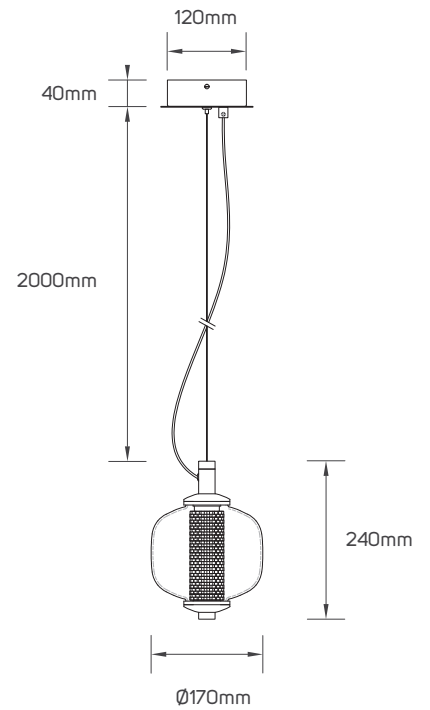

DIMENSIONS

LI661684

LI661685

LI661687

LI661688

LI661699

LI661702

DIMENSIONS

LI661703

LI661704

LI661706

LI661705

DIMENSIONS

L1661707

ACCESSORIES SPECIFICATIONS

Code No.	Model No.	Body Color	Body Material	IP
LI661684GS1	ILT6DPL930BSGS1	Smoky	Glass	IP20
LI661684GS2	ILT6DPL930BSGS2	Smoky	Glass	IP20
LI661685GS1	ILT15DPL930BSGS1	Smoky	Glass	IP20
LI661685GS2	ILT15DPL930BSGS2	Smoky	Glass	IP20
LI661685GS3	ILT15DPL930BSGS3	Smoky	Glass	IP20
LI661687GS1	ILT6DPL930BRPGS1	Pink	Glass	IP20
LI661687GS2	ILT6DPL930BRPGS2	Pink	Glass	IP20
LI661688GS	ILT3DPL930BRPGS	Pink	Glass	IP20
LI661699GS	ILT5DPL930BCHGS	Amber	Glass	IP20
LI661702GS	ILT5DPL930BRAGS	Amber	Glass	IP20
LI661703GS1	ILT10DPL930BRAGS1	Amber	Glass	IP20
LI661703GS2	ILT10DPL930BRAGS2	Amber	Glass	IP20
LI661704GS1	ILT15DPL930BRAGS1	Amber	Glass	IP20
LI661704GS2	ILT15DPL930BRAGS2	Amber	Glass	IP20
LI661705GS1	ILT20DPL930BRAGS1	Amber	Glass	IP20
LI661705GS2	ILT20DPL930BRAGS2	Amber	Glass	IP20
LI661705GS3	ILT20DPL930BRAGS3	Amber	Glass	IP20
LI661706GS	ILT10DPL930BRWGS	White	Glass	IP20
LI661707GS1	ILT20DPL930BRWGS1	Smoky	Glass	IP20
LI661707GS2	ILT20DPL930BRWGS2	White	Glass	IP20
LI661707GS3	ILT20DPL930BRWGS3	Smoky	Glass	IP20