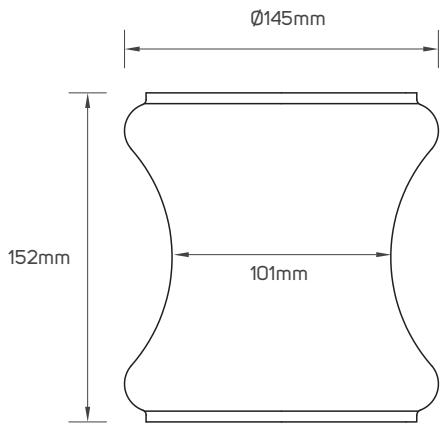

DIMENSIONS

LI661684

LI661685

LI661687

LI661688

LI661699

LI661702

DIMENSIONS

LI661703

LI661704

LI661706

LI661705

DIMENSIONS

L1661707

ACCESSORIES SPECIFICATIONS

Code No.	Model No.	Body Color	Body Material	IP
LI661684GS1	ILT6DPL930BSGS1	Smoky	Glass	IP20
LI661684GS2	ILT6DPL930BSGS2	Smoky	Glass	IP20
LI661685GS1	ILT15DPL930BSGS1	Smoky	Glass	IP20
LI661685GS2	ILT15DPL930BSGS2	Smoky	Glass	IP20
LI661685GS3	ILT15DPL930BSGS3	Smoky	Glass	IP20
LI661687GS1	ILT6DPL930BRPGS1	Pink	Glass	IP20
LI661687GS2	ILT6DPL930BRPGS2	Pink	Glass	IP20
LI661688GS	ILT3DPL930BRPGS	Pink	Glass	IP20
LI661699GS	ILT5DPL930BCHGS	Amber	Glass	IP20
LI661702GS	ILT5DPL930BRAGS	Amber	Glass	IP20
LI661703GS1	ILT10DPL930BRAGS1	Amber	Glass	IP20
LI661703GS2	ILT10DPL930BRAGS2	Amber	Glass	IP20
LI661704GS1	ILT15DPL930BRAGS1	Amber	Glass	IP20
LI661704GS2	ILT15DPL930BRAGS2	Amber	Glass	IP20
LI661705GS1	ILT20DPL930BRAGS1	Amber	Glass	IP20
LI661705GS2	ILT20DPL930BRAGS2	Amber	Glass	IP20
LI661705GS3	ILT20DPL930BRAGS3	Amber	Glass	IP20
LI661706GS	ILT10DPL930BRWGS	White	Glass	IP20
LI661707GS1	ILT20DPL930BRWGS1	Smoky	Glass	IP20
LI661707GS2	ILT20DPL930BRWGS2	White	Glass	IP20
LI661707GS3	ILT20DPL930BRWGS3	Smoky	Glass	IP20

ACCESSORIES DIMENSIONS

LI661684GS1 - LI661685GS1

LI661684GS2 - LI661685GS3

ACCESSORIES DIMENSIONS

LI661685GS2

LI661687GS1 - LI661688GS

LI661687GS2

LI661699GS