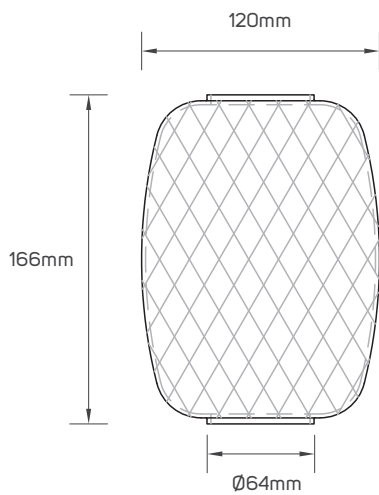

DIMENSIONS

LI661684

LI661685

LI661687

LI661688

LI661699

LI661702

DIMENSIONS

LI661703

LI661704

LI661706

LI661705

DIMENSIONS

L1661707

ACCESSORIES SPECIFICATIONS

Code No.	Model No.	Body Color	Body Material	IP
LI661684GS1	ILT6DPL930BSGS1	Smoky	Glass	IP20
LI661684GS2	ILT6DPL930BSGS2	Smoky	Glass	IP20
LI661685GS1	ILT15DPL930BSGS1	Smoky	Glass	IP20
LI661685GS2	ILT15DPL930BSGS2	Smoky	Glass	IP20
LI661685GS3	ILT15DPL930BSGS3	Smoky	Glass	IP20
LI661687GS1	ILT6DPL930BRPGS1	Pink	Glass	IP20
LI661687GS2	ILT6DPL930BRPGS2	Pink	Glass	IP20
LI661688GS	ILT3DPL930BRPGS	Pink	Glass	IP20
LI661699GS	ILT5DPL930BCHGS	Amber	Glass	IP20
LI661702GS	ILT5DPL930BRAGS	Amber	Glass	IP20
LI661703GS1	ILT10DPL930BRAGS1	Amber	Glass	IP20
LI661703GS2	ILT10DPL930BRAGS2	Amber	Glass	IP20
LI661704GS1	ILT15DPL930BRAGS1	Amber	Glass	IP20
LI661704GS2	ILT15DPL930BRAGS2	Amber	Glass	IP20
LI661705GS1	ILT20DPL930BRAGS1	Amber	Glass	IP20
LI661705GS2	ILT20DPL930BRAGS2	Amber	Glass	IP20
LI661705GS3	ILT20DPL930BRAGS3	Amber	Glass	IP20
LI661706GS	ILT10DPL930BRWGS	White	Glass	IP20
LI661707GS1	ILT20DPL930BRWGS1	Smoky	Glass	IP20
LI661707GS2	ILT20DPL930BRWGS2	White	Glass	IP20
LI661707GS3	ILT20DPL930BRWGS3	Smoky	Glass	IP20

ACCESSORIES DIMENSIONS

LI661684GS1 - LI661685GS1

LI661684GS2 - LI661685GS3

ACCESSORIES DIMENSIONS

LI661685GS2

LI661687GS1 - LI661688GS

LI661687GS2

LI661699GS

LI661702GS - LI661703GS2

LI661703GS1 - LI661705GS1

ACCESSORIES DIMENSIONS

LI661704GS1 - LI661705GS2

LI661704GS2 - LI661705GS3

LI661706GS - LI661707GS2

LI661707GS1

LI661707GS3