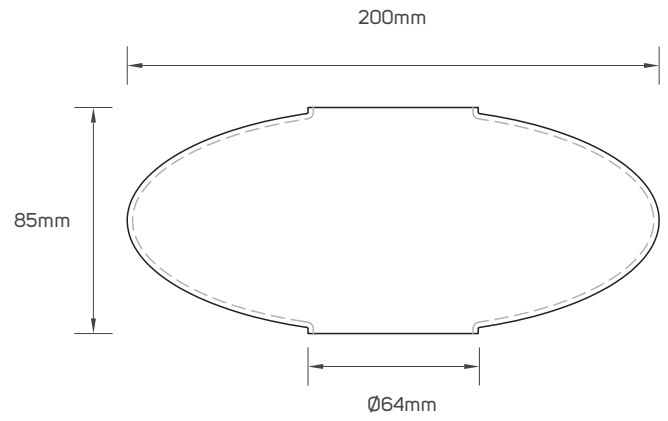

DIMENSIONS

LI661684

LI661685

LI661687

LI661688

LI661699

LI661702

DIMENSIONS

LI661703

LI661704

LI661706

LI661705

DIMENSIONS

L1661707

ACCESSORIES SPECIFICATIONS

Code No.	Model No.	Body Color	Body Material	IP
LI661684GS1	ILT6DPL930BSGS1	Smoky	Glass	IP20
LI661684GS2	ILT6DPL930BSGS2	Smoky	Glass	IP20
LI661685GS1	ILT15DPL930BSGS1	Smoky	Glass	IP20
LI661685GS2	ILT15DPL930BSGS2	Smoky	Glass	IP20
LI661685GS3	ILT15DPL930BSGS3	Smoky	Glass	IP20
LI661687GS1	ILT6DPL930BRPGS1	Pink	Glass	IP20
LI661687GS2	ILT6DPL930BRPGS2	Pink	Glass	IP20
LI661688GS	ILT3DPL930BRPGS	Pink	Glass	IP20
LI661699GS	ILT5DPL930BCHGS	Amber	Glass	IP20
LI661702GS	ILT5DPL930BRAGS	Amber	Glass	IP20
LI661703GS1	ILT10DPL930BRAGS1	Amber	Glass	IP20
LI661703GS2	ILT10DPL930BRAGS2	Amber	Glass	IP20
LI661704GS1	ILT15DPL930BRAGS1	Amber	Glass	IP20
LI661704GS2	ILT15DPL930BRAGS2	Amber	Glass	IP20
LI661705GS1	ILT20DPL930BRAGS1	Amber	Glass	IP20
LI661705GS2	ILT20DPL930BRAGS2	Amber	Glass	IP20
LI661705GS3	ILT20DPL930BRAGS3	Amber	Glass	IP20
LI661706GS	ILT10DPL930BRWGS	White	Glass	IP20
LI661707GS1	ILT20DPL930BRWGS1	Smoky	Glass	IP20
LI661707GS2	ILT20DPL930BRWGS2	White	Glass	IP20
LI661707GS3	ILT20DPL930BRWGS3	Smoky	Glass	IP20

ACCESSORIES DIMENSIONS

LI661684GS1 - LI661685GS1

LI661684GS2 - LI661685GS3

ACCESSORIES DIMENSIONS

LI661685GS2

LI661687GS1 - LI661688GS

LI661687GS2

LI661699GS

LI661702GS - LI661703GS2

LI661703GS1 - LI661705GS1

ACCESSORIES DIMENSIONS

LI661704GS1 - LI661705GS2

LI661704GS2 - LI661705GS3

LI661706GS - LI661707GS2

LI661707GS1

LI661707GS3