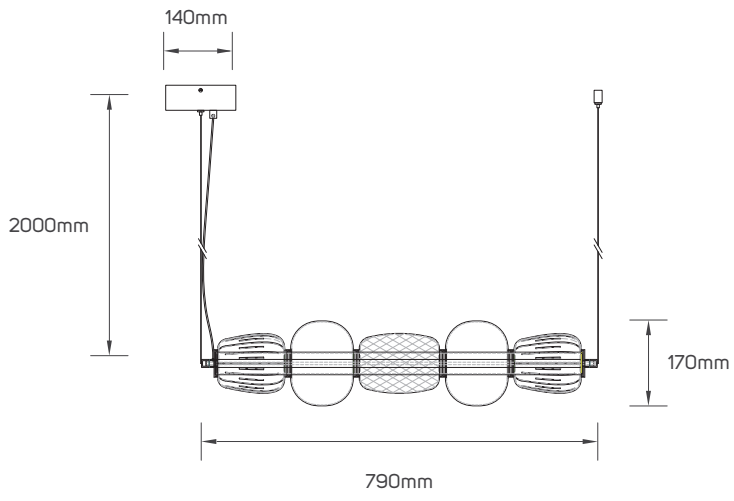

DIMENSIONS

LI661684

LI661685

LI661687

LI661688

LI661699

LI661702

DIMENSIONS

LI661703

LI661704

LI661706

LI661705

DIMENSIONS

L1661707

ACCESSORIES SPECIFICATIONS

Code No.	Model No.	Body Color	Body Material	IP
LI661684GS1	ILT6DPL930BSGS1	Smoky	Glass	IP20
LI661684GS2	ILT6DPL930BSGS2	Smoky	Glass	IP20
LI661685GS1	ILT15DPL930BSGS1	Smoky	Glass	IP20
LI661685GS2	ILT15DPL930BSGS2	Smoky	Glass	IP20
LI661685GS3	ILT15DPL930BSGS3	Smoky	Glass	IP20
LI661687GS1	ILT6DPL930BRPGS1	Pink	Glass	IP20
LI661687GS2	ILT6DPL930BRPGS2	Pink	Glass	IP20
LI661688GS	ILT3DPL930BRPGS	Pink	Glass	IP20
LI661699GS	ILT5DPL930BCHGS	Amber	Glass	IP20
LI661702GS	ILT5DPL930BRAGS	Amber	Glass	IP20
LI661703GS1	ILT10DPL930BRAGS1	Amber	Glass	IP20
LI661703GS2	ILT10DPL930BRAGS2	Amber	Glass	IP20
LI661704GS1	ILT15DPL930BRAGS1	Amber	Glass	IP20
LI661704GS2	ILT15DPL930BRAGS2	Amber	Glass	IP20
LI661705GS1	ILT20DPL930BRAGS1	Amber	Glass	IP20
LI661705GS2	ILT20DPL930BRAGS2	Amber	Glass	IP20
LI661705GS3	ILT20DPL930BRAGS3	Amber	Glass	IP20
LI661706GS	ILT10DPL930BRWGS	White	Glass	IP20
LI661707GS1	ILT20DPL930BRWGS1	Smoky	Glass	IP20
LI661707GS2	ILT20DPL930BRWGS2	White	Glass	IP20
LI661707GS3	ILT20DPL930BRWGS3	Smoky	Glass	IP20

ACCESSORIES DIMENSIONS

LI661684GS1 - LI661685GS1

LI661684GS2 - LI661685GS3

ACCESSORIES DIMENSIONS

LI661685GS2

LI661687GS1 - LI661688GS

LI661687GS2

LI661699GS