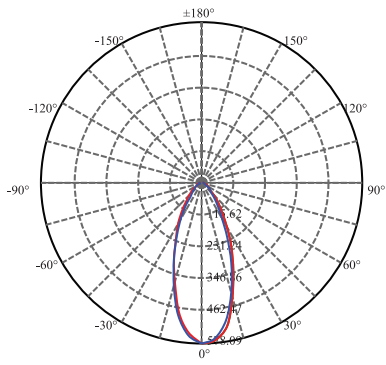

PHOTOMETRIC DATA

612459