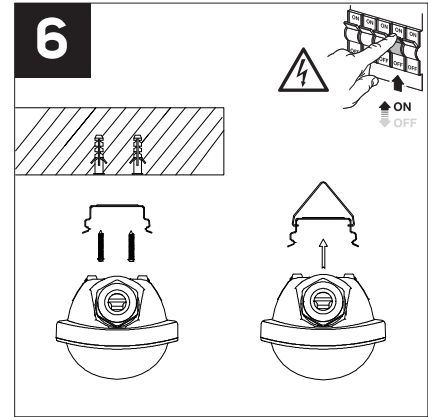

تعليمات التركيب
INSTALLATION INSTRUCTIONS

CAUTIONS:

- Please make sure the power is off and read this instruction before installation .
- if you dont have an experience , you must let a qualified licensed electrician to help you in the installation .
- this fixture is suitable for indoor use , also for outdoor use but without direct exposure to the sun .
- if this fixture need to be cleaned, should use a dry anti-static fabric, clean it in one direction .

installation Steps

- 1- Turn off the power .
- 2- Specify the locations of the mounting brackets to the ceiling according to the product size then install the mounitin brackets .
- 3- Remove the side and back cover to the fixture as per FIG 3 .
- 4- Remove the fixture cover and enter the electrical wire then connect it with the fixture .
- 5- Install the back fixture cover as per FIG 5 .
- 6-Install the fixture to the ceiling and turn on the power and verify the fixture works properly .

خطوات التركيب

- 1- قم بفصل التيار الكهربائي .
- 2- قم بتحديد أماكن قواعد التثبيت بالسقف حسب مقياس المنتج ثم قم بتركيب قواعد التثبيت .
- 3- قم بفك الغطاء الجانبي والخلفي للوحدة حسب ما هو موضح في الصورة ٣ .
- 4- قم بفك غطاء الوحدة الخلفي وتميرير اسلاك التيار الكهربائي وتوصيلها بالوحدة .
- 5- قم بتركيب غطاء الوحدة الخلفي حسب ما هو موضح في الصورة ٥ .
- 6- قم بتركيب الوحدة بالسقف ثم قم بتوصيل التيار الكهربائي للتأكد من عمل الوحدة .