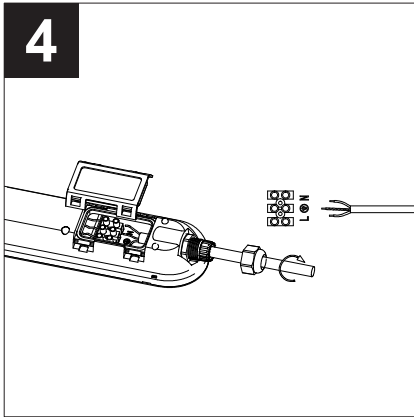

تعليمات التركيب
INSTALLATION INSTRUCTIONS

CAUTIONS:

- Please make sure the power is off and read this instruction before installation .
- if you dont have an experience , you must let a qualified licensed electrician to help you in the installation .
- this fixture is suitable for indoor use , also for outdoor use but without direct exposure to the sun .
- if this fixture need to be cleaned, should use a dry anti-static fabric, clean it in one direction .

installation Steps

- 1- Turn off the power .
- 2- Specify the locations of the mounting brackets to the ceiling according to the product size then install the mounitin brackets .
- 3- Remove the side and back cover to the fixture as per FIG 3 .
- 4- Remove the fixture cover and enter the electrical wire then connect it with the fixture .
- 5- Install the back fixture cover as per FIG 5 .
- 6-Install the fixture to the ceiling and turn on the power and verify the fixture works properly .

Working Voltage: AC100-277V
Working Frequency: 50Hz/60Hz
Wattage : 21W - 40W - 55W
IP Rating : IP65

تحذيرات:

- يرجى التأكد من فصل التيار الكهربائي وقراءة هذه التعليمات قبل التركيب .
- إذا لم تكن لديك خبرة في أعمال الكهرباء فيجب استدعاء فني كهرباء مؤهل ومرخص لمساعدتك على التركيب .
- هذه الوحدة مناسبة للاستخدام الداخلي وايضاً الاستخدام الخارجي بشرط عدم التعرض الى اشعة الشمس بشكل مباشر .
- إذا كانت الوحدة بحاجة إلى التنظيف فعليك استخدام القماش المضاد للكهرباء الساكنة والتنظيف في إتجاه واحد .

خطوات التركيب

- 1- قم بفصل التيار الكهربائي .
- 2- قم بتحديد أماكن قواعد التثبيت بالسقف حسب مقياس المنتج ثم قم بتركيب قواعد التثبيت .
- 3- قم بفك الغطاء الجانبي والخلفي للوحدة حسب ما هو موضح في الصورة ٣ .
- 4- قم بفك غطاء الوحدة الخلفي وتميرير اسلاك التيار الكهربائي وتوصيلها بالوحدة .
- 5- قم بتركيب غطاء الوحدة الخلفي حسب ما هو موضح في الصورة ٥ .
- 6- قم بتركيب الوحدة بالسقف ثم قم بتوصيل التيار الكهربائي للتأكد من عمل الوحدة .