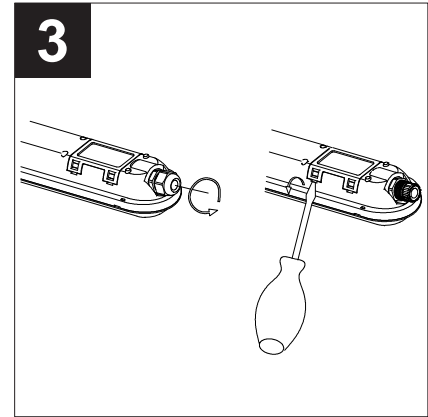

تعليمات التركيب
INSTALLATION INSTRUCTIONS

CAUTIONS:

- Please make sure the power is off and read this instruction before installation .
- if you dont have an experience , you must let a qualified licensed electrician to help you in the installation .
- this fixture is suitable for indoor use , also for outdoor use but without direct exposure to the sun .
- if this fixture need to be cleaned, should use a dry anti-static fabric, clean it in one direction .

installation Steps

- 1- Turn off the power .
- 2- Specify the locations of the mounting brackets to the ceiling according to the product size then install the mounitin brackets .
- 3- Remove the side and back cover to the fixture as per FIG 3 .
- 4- Remove the fixture cover and enter the electrical wire then connect it with the fixture .
- 5- Install the back fixture cover as per FIG 5 .
- 6-Install the fixture to the ceiling and turn on the power and verify the fixture works properly .

خطوات التركيب

- 1- قم بفصل التيار الكهربائي .
- 2- قم بتحديد أماكن قواعد التثبيت بالسقف حسب مقياس المنتج ثم قم بتركيب قواعد التثبيت .
- 3- قم بفك الغطاء الجانبي والخلفي للوحدة حسب ما هو موضح في الصورة ٣ .
- 4- قم بفك غطاء الوحدة الخلفي وتميرير اسلاك التيار الكهربائي وتوصيلها بالوحدة .
- 5- قم بتركيب غطاء الوحدة الخلفي حسب ما هو موضح في الصورة ٥ .
- 6- قم بتركيب الوحدة بالسقف ثم قم بتوصيل التيار الكهربائي للتأكد من عمل الوحدة .