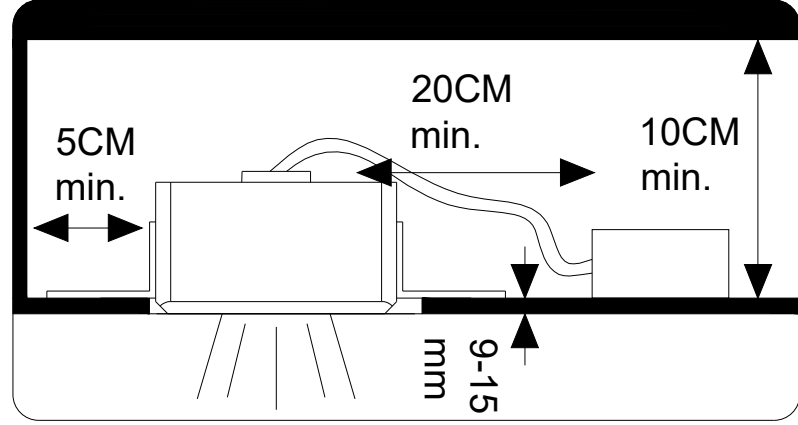

تعليمات التركيب INSTALLATION INSTRUCTIONS

الحد الأقصى

٢٢٠-٢٤٠ فولت - ٦٠/٥٠ هرتز جي بحد أقصى ٥٠ واط

MAXIMUM

220-240V~ 50/60HZ GU10 MAX 50W

تنبيه: يجب إغلاق التيار الكهربائي قبل التركيب

ATTENTION: FOR THIS OPERATION YOU HAVE TO CUT OFF THE POWER

Code No.:631089