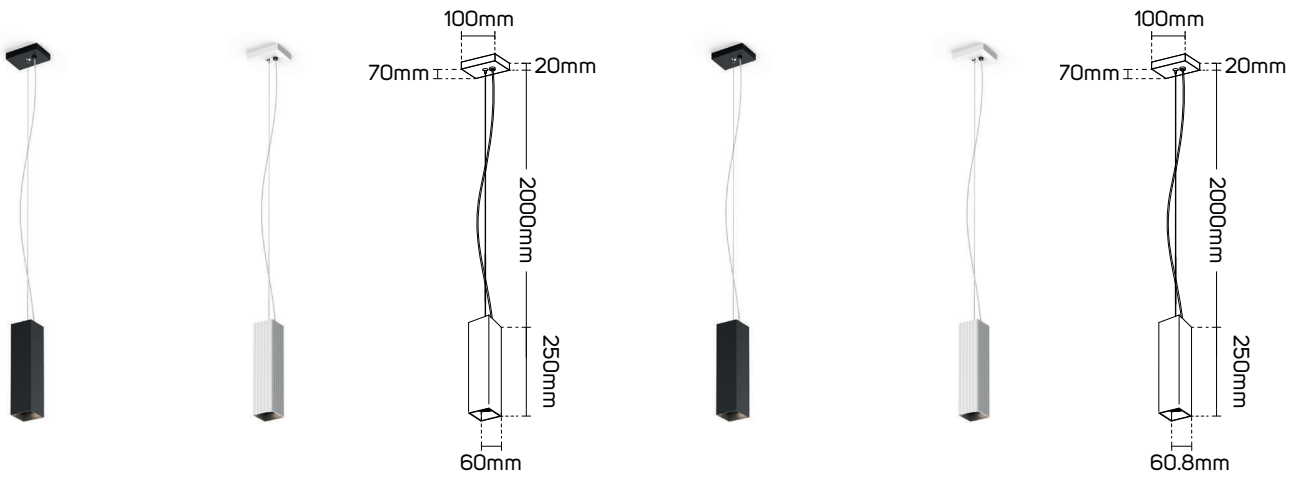

PENDANT LUMINAIRE

**BEYOND LIGHT..
TO THE LAST DETAILS!**

Code No.	Model No.	Body Color	Body Material	Lamp Holder	Dimensions
611524	ILSASMCF02	Black	Aluminum	GU10	Ø68x230mm
611523	ILSASMCF02	White	Aluminum	GU10	Ø68x230mm

Code No.	Model No.	Body Color	Body Material	Lamp Holder	Dimensions
612025	ILSASMCF14	White	Aluminum	GU10	Ø70x230mm
612026	ILSASMCF14	Black	Aluminum	GU10	Ø70x230mm

Code No.	Model No.	Body Color	Body Material	Lamp Holder	Dimensions
612070	ILSFSMPF05	Black	Aluminum	GU10	Ø68x250mm
612071	ILSFSMPF06	White	Aluminum	GU10	Ø68x250mm
612072	ILSFSMPF06	Black	Aluminum	GU10	Ø68x250mm
612069	ILSFSMPF05	White	Aluminum	GU10	Ø68x250mm

Code No.	Model No.	Body Color	Body Material	Lamp Holder	Dimensions
612004	ILSASMCF02	Black	Aluminum	GU10	60x60x165mm
612049	ILSFSMPF04	White	Aluminum	GU10	60x60x165mm
612050	ILSFSMPF04	Black	Aluminum	GU10	60x60x165mm
612003	ILSFSMPF02	White	Aluminum	GU10	60x60x165mm

Code No.	Model No.	Body Color	Body Material	Lamp Holder	Dimensions
612077	ILSFSMPF10	White	Aluminum	GU10	Ø60x250mm
612078	ILSFSMPF10	Black	Aluminum	GU10	Ø60x250mm

Code No.	Model No.	Body Color	Body Material	Lamp Holder	Dimensions
612079	ILSFSMPF10	White	Aluminum	GU10	Ø60.8x250mm
612080	ILSFSMPF10	Black	Aluminum	GU10	Ø60.8x250mm