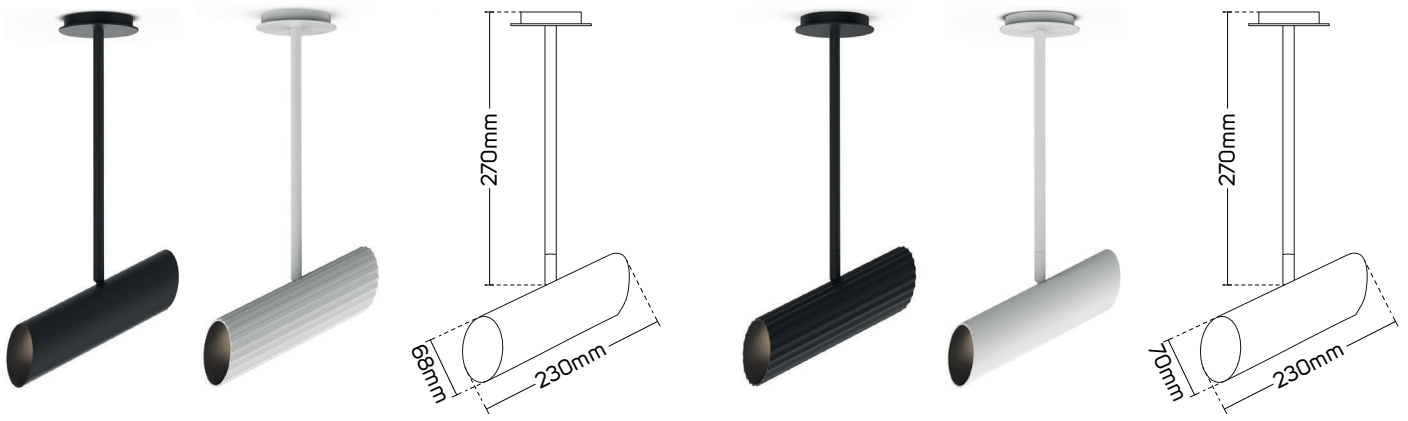

PENDANT LUMINAIRE

**BEYOND LIGHT..
TO THE LAST DETAILS!**

Code No.	Model No.	Body Color	Body Material	Lamp Holder	Dimensions
611524	ILSASMCF02	Black	Aluminum	GU10	Ø68x230mm
611523	ILSASMCF02	White	Aluminum	GU10	Ø68x230mm

Code No.	Model No.	Body Color	Body Material	Lamp Holder	Dimensions
612025	ILSASMCF14	White	Aluminum	GU10	Ø70x230mm
612026	ILSASMCF14	Black	Aluminum	GU10	Ø70x230mm

Code No.	Model No.	Body Color	Body Material	Lamp Holder	Dimensions
612070	ILSFSMPF05	Black	Aluminum	GU10	Ø68x250mm
612071	ILSFSMPF06	White	Aluminum	GU10	Ø68x250mm
612072	ILSFSMPF06	Black	Aluminum	GU10	Ø68x250mm
612069	ILSFSMPF05	White	Aluminum	GU10	Ø68x250mm

Code No.	Model No.	Body Color	Body Material	Lamp Holder	Dimensions
612004	ILSASMCF02	Black	Aluminum	GU10	60x60x165mm
612049	ILSFSMPF04	White	Aluminum	GU10	60x60x165mm
612050	ILSFSMPF04	Black	Aluminum	GU10	60x60x165mm
612003	ILSFSMPF02	White	Aluminum	GU10	60x60x165mm

Code No.	Model No.	Body Color	Body Material	Lamp Holder	Dimensions
612077	ILSFSMPF10	White	Aluminum	GU10	Ø60x250mm
612078	ILSFSMPF10	Black	Aluminum	GU10	Ø60x250mm

Code No.	Model No.	Body Color	Body Material	Lamp Holder	Dimensions
612079	ILSFSMPF10	White	Aluminum	GU10	Ø60.8x250mm
612080	ILSFSMPF10	Black	Aluminum	GU10	Ø60.8x250mm