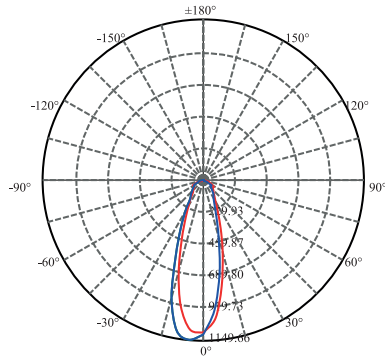

PHOTOMETRIC DATA

612452