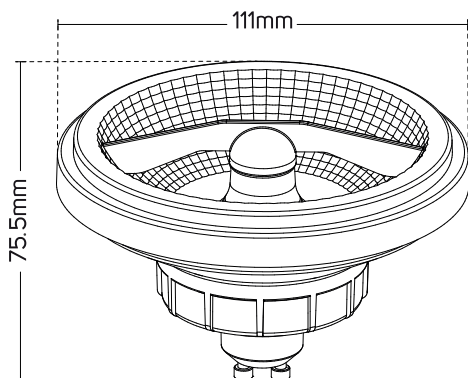

## SPECIFICATIONS

Code No.	Model No.	Power	CCT	Lumen	Efficacy	Dimensions
612451	ILS520AR111L927WW01	10W	2700K	520lm	52lm/w	Ø111x75.5mm
612452	ILS540AR111L930WW01	10W	3000K	540lm	54lm/w	Ø111x75.5mm
612453	ILS560AR111L940NW01	10W	4000K	560lm	56lm/w	Ø111x75.5mm
612454	ILS570AR111L950DL01	10W	5000K	570lm	57lm/w	Ø111x75.5mm
612455	ILS700AR111L927WW01	14W	2700K	700lm	50lm/w	Ø111x75.5mm
612456	ILS710AR111L930WW01	14W	3000K	710lm	50lm/w	Ø111x75.5mm
612457	ILS730AR111L940NW01	14W	4000K	730lm	52lm/w	Ø111x75.5mm
612458	ILS740AR111L950DL01	14W	5000K	740lm	52lm/w	Ø111x75.5mm