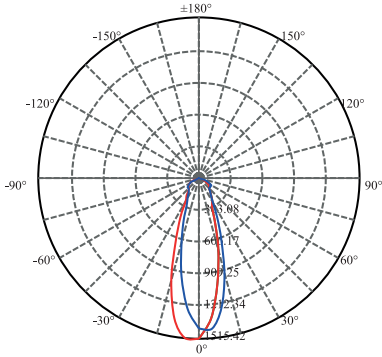

PHOTOMETRIC DATA

612457