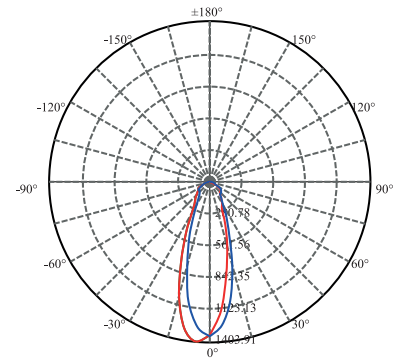

## SPECIFICATIONS

Code No.	Model No.	Power	CCT	Lumen	Efficacy	Dimensions
612451	ILS520AR111L927WW01	10W	2700K	520lm	52lm/w	Ø111x75.5mm
612452	ILS540AR111L930WW01	10W	3000K	540lm	54lm/w	Ø111x75.5mm
612453	ILS560AR111L940NW01	10W	4000K	560lm	56lm/w	Ø111x75.5mm
612454	ILS570AR111L950DL01	10W	5000K	570lm	57lm/w	Ø111x75.5mm
612455	ILS700AR111L927WW01	14W	2700K	700lm	50lm/w	Ø111x75.5mm
612456	ILS710AR111L930WW01	14W	3000K	710lm	50lm/w	Ø111x75.5mm
612457	ILS730AR111L940NW01	14W	4000K	730lm	52lm/w	Ø111x75.5mm
612458	ILS740AR111L950DL01	14W	5000K	740lm	52lm/w	Ø111x75.5mm

# PHOTOMETRIC DATA

612451

612452

612453

612454

612455

612456

612457