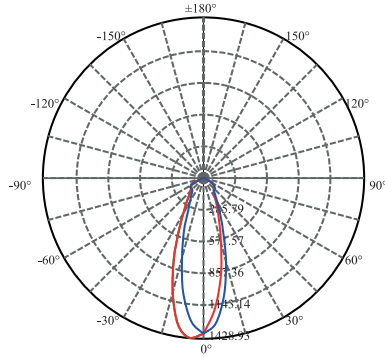

## SPECIFICATIONS

Code No.	Model No.	Power	CCT	Lumen	Efficacy	Dimensions
612451	ILS520AR111L927WW01	10W	2700K	520lm	52lm/w	Ø111x75.5mm
612452	ILS540AR111L930WW01	10W	3000K	540lm	54lm/w	Ø111x75.5mm
612453	ILS560AR111L940NW01	10W	4000K	560lm	56lm/w	Ø111x75.5mm
612454	ILS570AR111L950DL01	10W	5000K	570lm	57lm/w	Ø111x75.5mm
612455	ILS700AR111L927WW01	14W	2700K	700lm	50lm/w	Ø111x75.5mm
612456	ILS710AR111L930WW01	14W	3000K	710lm	50lm/w	Ø111x75.5mm
612457	ILS730AR111L940NW01	14W	4000K	730lm	52lm/w	Ø111x75.5mm
612458	ILS740AR111L950DL01	14W	5000K	740lm	52lm/w	Ø111x75.5mm

# PHOTOMETRIC DATA

612451

612452

612453

612454

612455

612456

612457