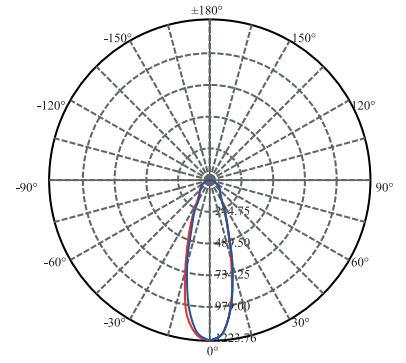

PHOTOMETRIC DATA

612453