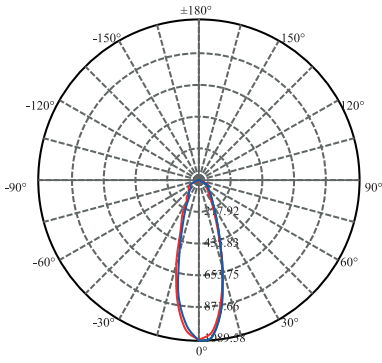

PHOTOMETRIC DATA

612451