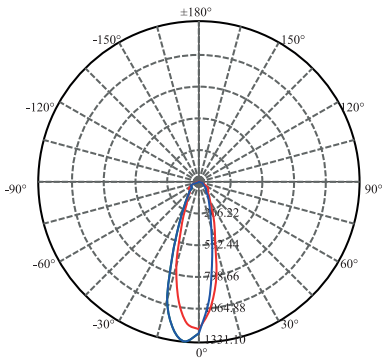

PHOTOMETRIC DATA

612454