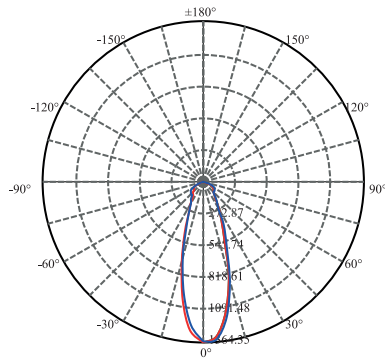

## SPECIFICATIONS

Code No.	Model No.	Power	CCT	Lumen	Efficacy	Dimensions
612451	ILS520AR111L927WW01	10W	2700K	520lm	52lm/w	Ø111x75.5mm
612452	ILS540AR111L930WW01	10W	3000K	540lm	54lm/w	Ø111x75.5mm
612453	ILS560AR111L940NW01	10W	4000K	560lm	56lm/w	Ø111x75.5mm
612454	ILS570AR111L950DL01	10W	5000K	570lm	57lm/w	Ø111x75.5mm
612455	ILS700AR111L927WW01	14W	2700K	700lm	50lm/w	Ø111x75.5mm
612456	ILS710AR111L930WW01	14W	3000K	710lm	50lm/w	Ø111x75.5mm
612457	ILS730AR111L940NW01	14W	4000K	730lm	52lm/w	Ø111x75.5mm
612458	ILS740AR111L950DL01	14W	5000K	740lm	52lm/w	Ø111x75.5mm

# PHOTOMETRIC DATA

612451

612452

612453

612454

612455

612456

612457