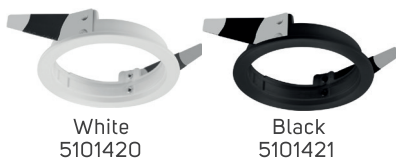

White
5101420

Black
5101421

White
5101426

Matt Silver
5101427

Silver
5101428

Matt Black
5101423

Black
5101422

Golden
5101424

Rose Gold
5101425

ROUND ADJUSTABLE FRAME SPECIFICATIONS

Code No.	Model No.	Material	Color	Product Size	Cutting Size
5101420	ILS110ARCFR02	Aluminum+PC lamp holder	White	Ø110x47mm	Ø90mm
5101421	ILS110ARCFR02	Aluminum+PC lamp holder	Black	Ø110x47mm	Ø90mm

REFLECTOR SPECIFICATIONS

Code No.	Model No.	Material	Color	Product Size
5101422	ILS110ARCSFRR01	Polycarbonate	Black	Ø90x39.4mm
5101423	ILS110ARCSFRR01	Polycarbonate	Matt black	Ø90x39.4mm
5101424	ILS110ARCSFRR01	Polycarbonate	Golden	Ø90x39.4mm
5101425	ILS110ARCSFRR01	Polycarbonate	Rose Gold	Ø90x39.4mm
5101426	ILS110ARCSFRR01	Polycarbonate	Matt White	Ø90x39.4mm
5101427	ILS110ARCSFRR01	Polycarbonate	Matt Silver	Ø90x39.4mm
5101428	ILS110ARCSFRR01	Polycarbonate	Silver	Ø90x39.4mm