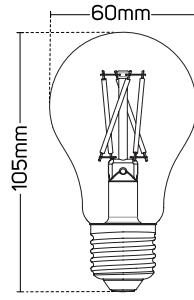

## SPECIFICATIONS

Code No.	Model No.	Power	CCT	Lumen	Efficacy
611712	ILS370FA927WW01	4W	2700K	370lm	92lm/w
611713	ILS650FA927WW01	6.5W	2700K	650lm	100lm/w
611714	ILS820FA927WW01	7.9W	2700K	820lm	104lm/w
611715	ILS360FC927WW01	3.9W	2700K	360lm	92lm/w
611716	ILS360FCT927WW01	3.9W	2700K	360lm	92lm/w
611717	ILS360FP45L927WW01	3.9W	2700K	360lm	92lm/w
611718	ILS280GFG80L920WW01	4W	2000K	280lm	70lm/w
611719	ILS280GFG95L920WW01	4W	2000K	280lm	70lm/w
611720	ILS280GFG125L920WW01	4W	2000K	280lm	70lm/w
611721	ILS280GFST64L920WW01	4W	2000K	280lm	70lm/w

## DIMENSIONS

Code No.	Model No.	Dimensions
611712	ILS370FA927WW01	Ø60x105mm
611713	ILS650FA927WW01	Ø60x105mm
611714	ILS820FA927WW01	Ø60x105mm
611715	ILS360FC927WW01	Ø35x98mm
611716	ILS360FCT927WW01	Ø35x119mm
611717	ILS360FP45L927WW01	Ø45x76mm
611718	ILS280GFG80L920WW01	Ø80x123mm
611719	ILS280GFG95L920WW01	Ø95x138mm
611720	ILS280GFG125L920WW01	Ø123x178mm
611721	ILS280GFST64L920WW01	Ø64x145mm

## DIMENSIONS

611712

611713

611714

611715

611716

611717

611718