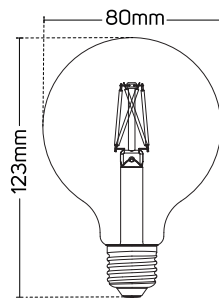

## DIMENSIONS

Code No.	Model No.	Dimensions
611712	ILS370FA927WW01	Ø60x105mm
611713	ILS650FA927WW01	Ø60x105mm
611714	ILS820FA927WW01	Ø60x105mm
611715	ILS360FC927WW01	Ø35x98mm
611716	ILS360FCT927WW01	Ø35x119mm
611717	ILS360FP45L927WW01	Ø45x76mm
611718	ILS280GFG80L920WW01	Ø80x123mm
611719	ILS280GFG95L920WW01	Ø95x138mm
611720	ILS280GFG125L920WW01	Ø123x178mm
611721	ILS280GFST64L920WW01	Ø64x145mm

## DIMENSIONS

611712

611713

611714

611715

611716

611717

611718