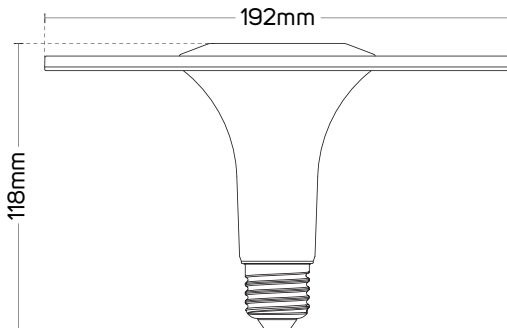

## SPECIFICATIONS

Code No.	Model No.	Color	Power	CCT	Lumen	P.F	Dimensions
612544	ILS850DECL927WW01	White	10W	2700K	850lm	0.09	Ø192x118mm
612545	ILS850DECL927WW02	B/W	10W	2700K	850lm	0.09	Ø192x118mm

## DIMENSIONS