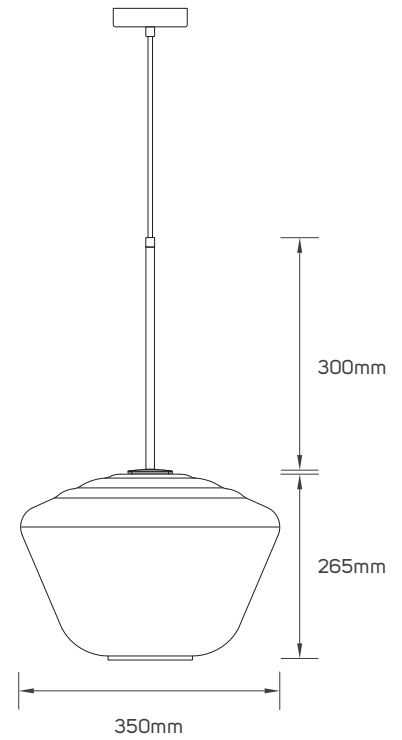

612861 - 612864