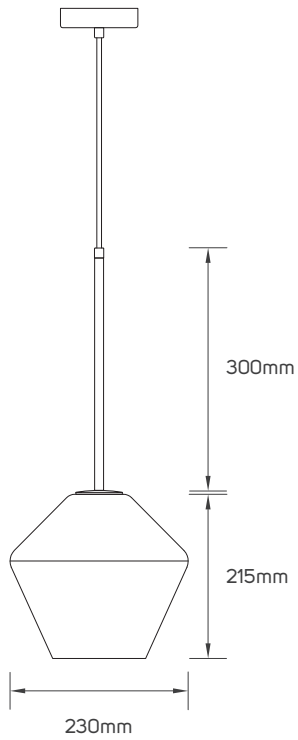

612860 - 612863