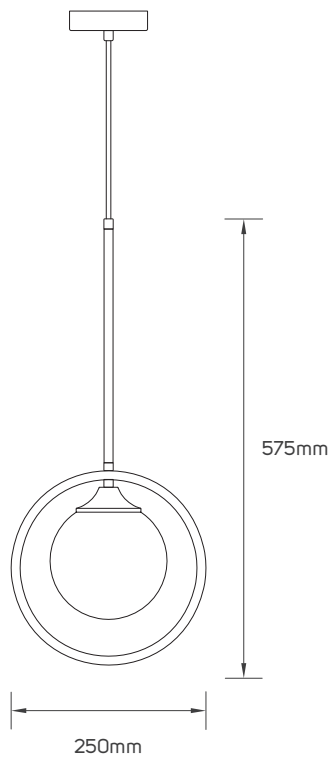

612870 - 612871

612874

612878 - 612879 - 612880 - 612881 - 612882
612883 - 612884 - 612885 - 612886 - 612887
612888 - 612889 - 612890 - 612891 - 612892