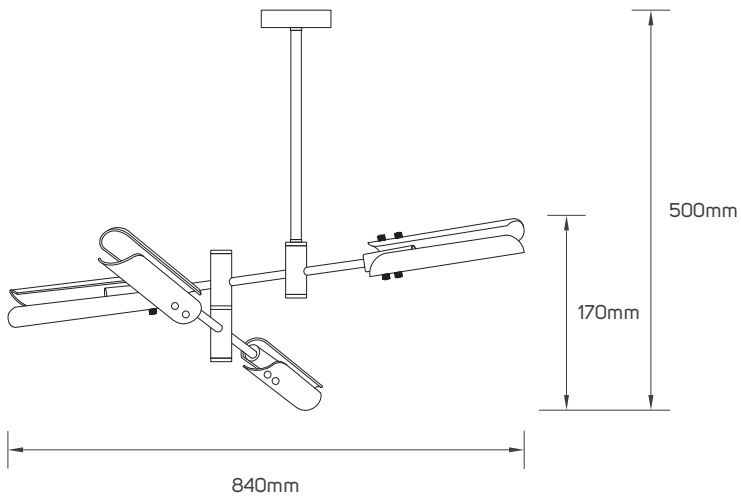

612859 - 612862

612860 - 612863

DIMENSIONS