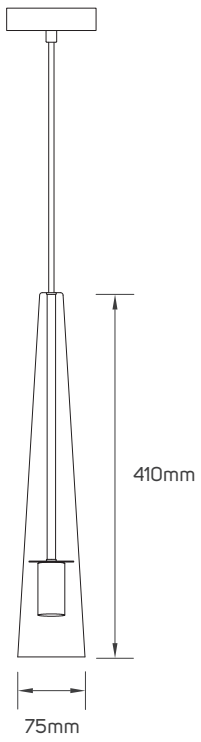

DIMENSIONS

612856