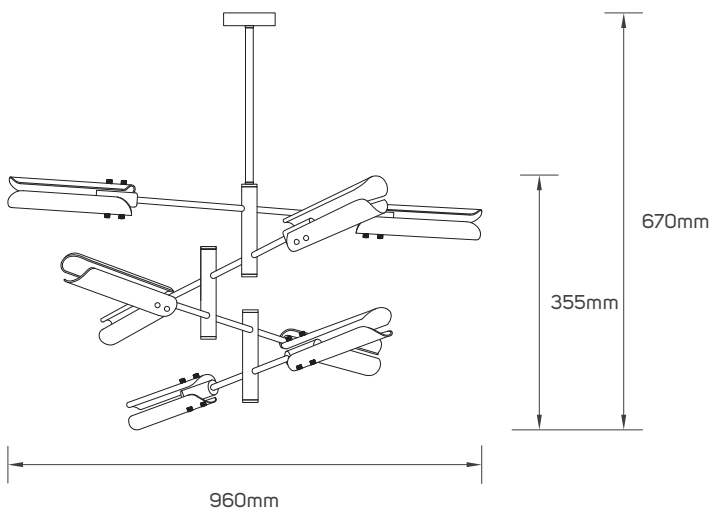

DIMENSIONS

612865

612866

612867