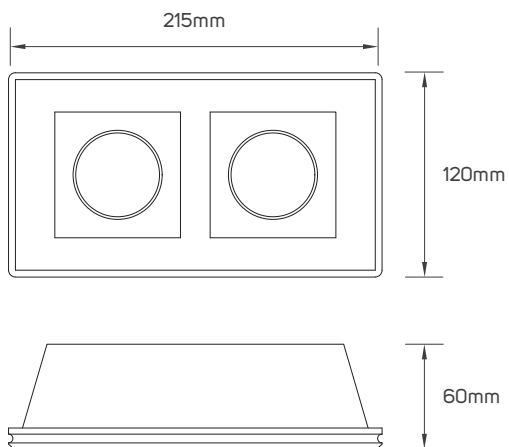

IP Ratings	IP20
Body Color	White
Body Material	Gypsum

SPECIFICATIONS

Code No.	Model No.	Dimensions	Cutting Size
631080	ILS120SFW02	Ø120x64mm	Ø125mm
631081	ILS130SFW01	130x130x46mm	135x135mm
631083	ILS120SFW04	150x150x86mm	155x155mm
631084	ILS150SFW01	150x150x86mm	155x155mm
631085	ILS215SFW01	120x215x60mm	125x220mm
631089	ILS080SFW01	80x80x52mm	85x85mm

DIMENSIONS

631080

631081

631083

631084

631085

631089

APPLICATION PICTURE