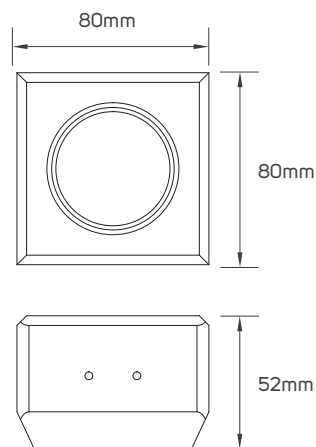

IP Ratings	IP20
Body Color	White
Body Material	Gypsum

SPECIFICATIONS

Code No.	Model No.	Dimensions	Cutting Size
631080	ILS120SFW02	Ø120x64mm	Ø125mm
631081	ILS130SFW01	130x130x46mm	135x135mm
631083	ILS120SFW04	150x150x86mm	155x155mm
631084	ILS150SFW01	150x150x86mm	155x155mm
631085	ILS215SFW01	120x215x60mm	125x220mm
631089	ILS080SFW01	80x80x52mm	85x85mm

DIMENSIONS

631080

631081

631083

631084

631085

631089

APPLICATION PICTURE