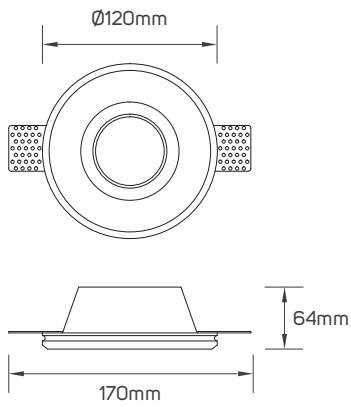

IP Ratings	IP20
Body Color	White
Body Material	Gypsum

SPECIFICATIONS

Code No.	Model No.	Dimensions	Cutting Size
631080	ILS120SFW02	Ø120x64mm	Ø125mm
631081	ILS130SFW01	130x130x46mm	135x135mm
631083	ILS120SFW04	150x150x86mm	155x155mm
631084	ILS150SFW01	150x150x86mm	155x155mm
631085	ILS215SFW01	120x215x60mm	125x220mm
631089	ILS080SFW01	80x80x52mm	85x85mm

DIMENSIONS

631080

631081

631083

631084

631085

631089

APPLICATION PICTURE