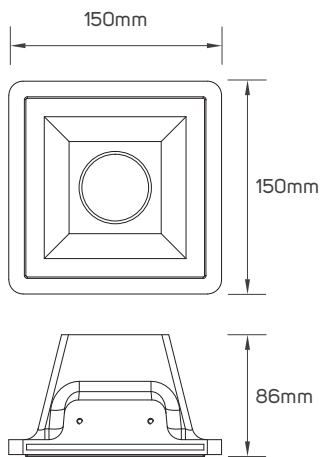

IP Ratings	IP20
Body Color	White
Body Material	Gypsum

SPECIFICATIONS

Code No.	Model No.	Dimensions	Cutting Size
631080	ILS120SFW02	Ø120x64mm	Ø125mm
631081	ILS130SFW01	130x130x46mm	135x135mm
631083	ILS120SFW04	150x150x86mm	155x155mm
631084	ILS150SFW01	150x150x86mm	155x155mm
631085	ILS215SFW01	120x215x60mm	125x220mm
631089	ILS080SFW01	80x80x52mm	85x85mm

DIMENSIONS

631080

631081

631083

631084

631085

631089

APPLICATION PICTURE