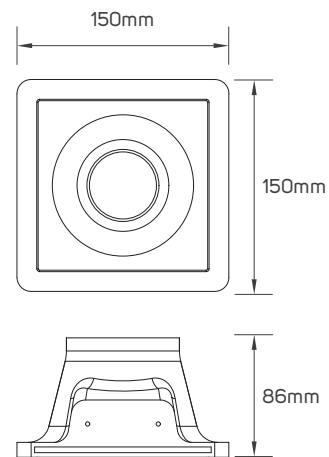

IP Ratings	IP20
Body Color	White
Body Material	Gypsum

SPECIFICATIONS

Code No.	Model No.	Dimensions	Cutting Size
631080	ILS120SFW02	Ø120x64mm	Ø125mm
631081	ILS130SFW01	130x130x46mm	135x135mm
631083	ILS120SFW04	150x150x86mm	155x155mm
631084	ILS150SFW01	150x150x86mm	155x155mm
631085	ILS215SFW01	120x215x60mm	125x220mm
631089	ILS080SFW01	80x80x52mm	85x85mm

DIMENSIONS

631080

631081

631083

631084

631085

631089

APPLICATION PICTURE