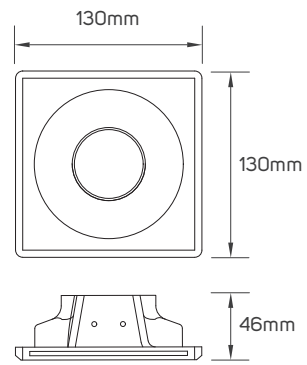

IP Ratings	IP20
Body Color	White
Body Material	Gypsum

SPECIFICATIONS

Code No.	Model No.	Dimensions	Cutting Size
631080	ILS120SFW02	Ø120x64mm	Ø125mm
631081	ILS130SFW01	130x130x46mm	135x135mm
631083	ILS120SFW04	150x150x86mm	155x155mm
631084	ILS150SFW01	150x150x86mm	155x155mm
631085	ILS215SFW01	120x215x60mm	125x220mm
631089	ILS080SFW01	80x80x52mm	85x85mm

DIMENSIONS

631080

631081

631083

631084

631085

631089

APPLICATION PICTURE