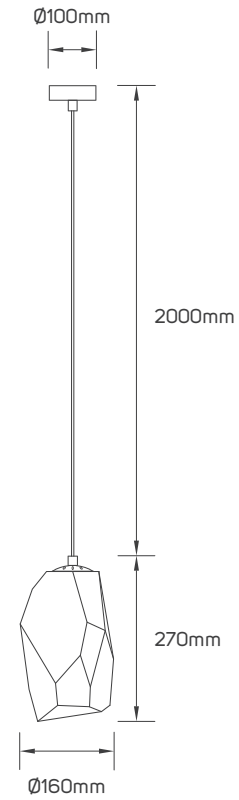

661405 - 661406 - 661407 - 661408

661403