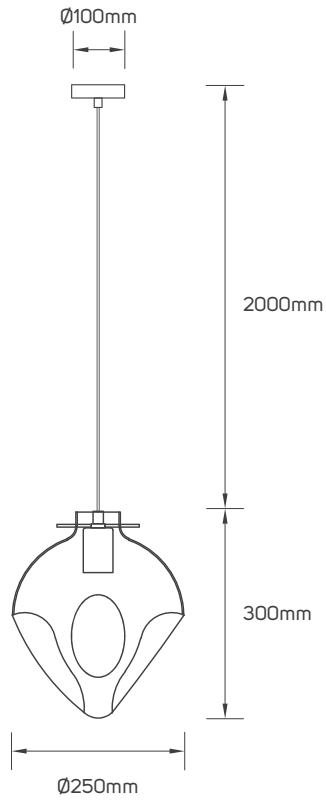

661413 - 661414 - 661415 - 661416