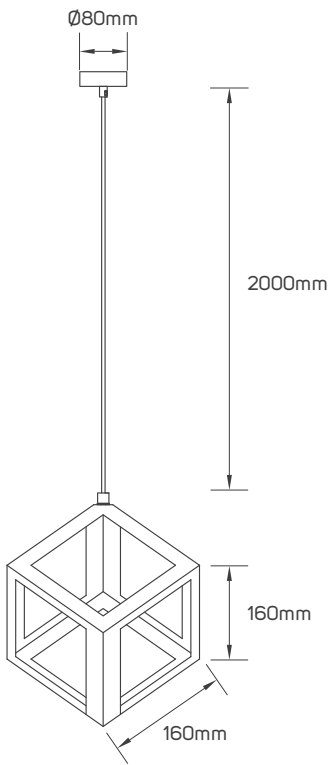

DIMENSIONS

661375