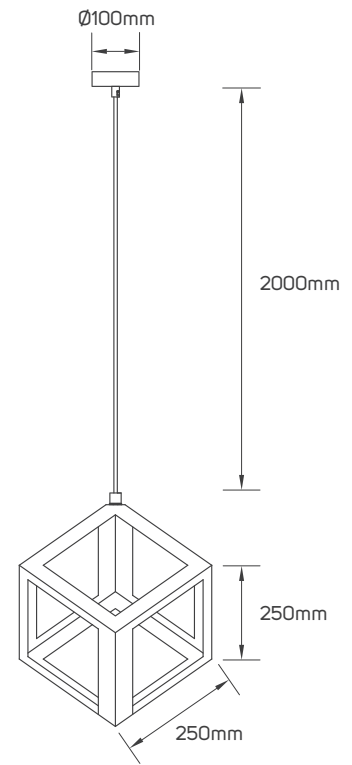

DIMENSIONS

661375

661376

661377

661375

661376

661377