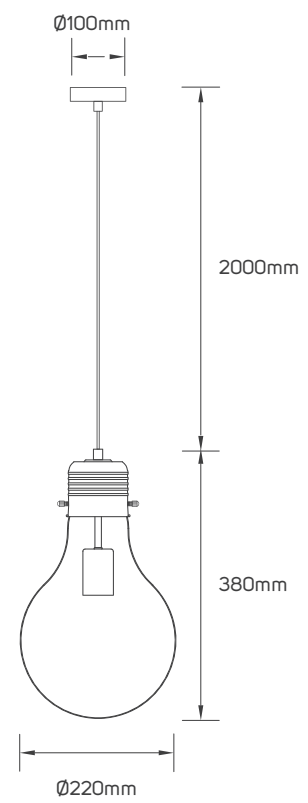

661411

661409

661410