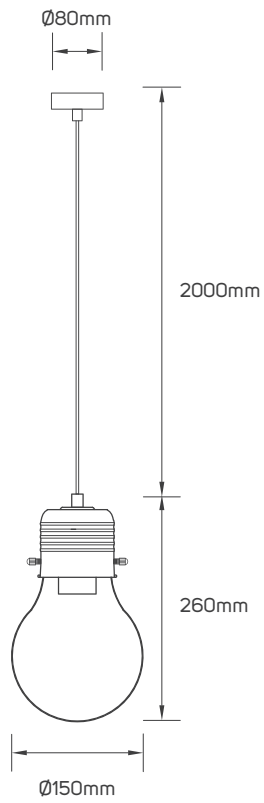

DIMENSIONS

661409

661410

661411

661409

661410

661411