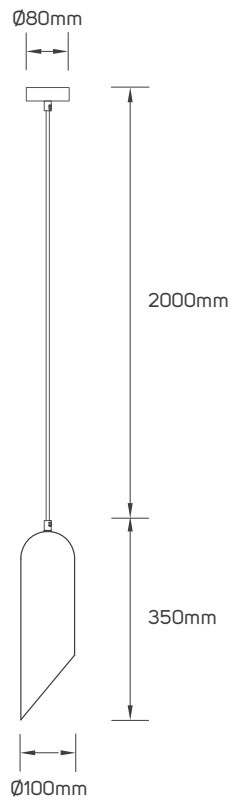

DIMENSIONS

661399 - 661400

661401

661402

661399 - 661400

661401

661402