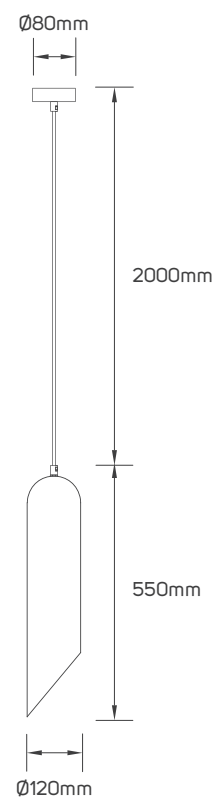

DIMENSIONS

661399 - 661400

661401

661402

661399 - 661400

661401

661402