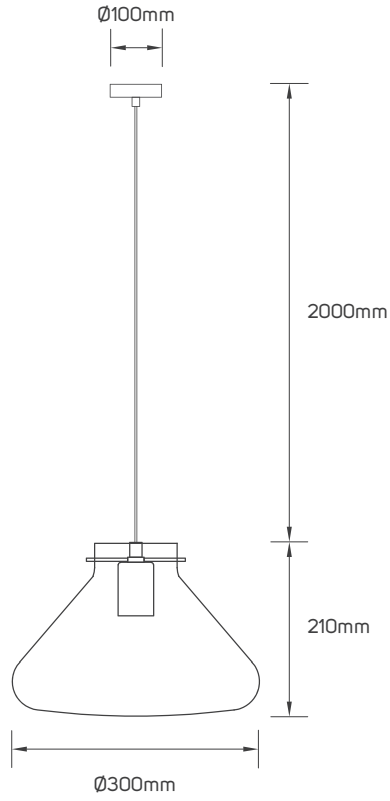

## SPECIFICATIONS

Code No.	Model No.	Maximum Wattage	Body Color	Body Material	Lamp Holder Type	Dimensions
661375	ILTMESPL22	Max.18W	black	iron	E27	160x160mm
661376	ILTMESPL23	Max.18W	black	iron	E27	160x160mm
661377	ILTMESPL24	Max.18W	black	iron	E27	250x250mm
661378	ILTMESPL25	Max.18W	black	iron	E27	Ø360x290mm
661379	ILTMESPL26	Max.18W	black+golden	aluminum	E27	Ø300x300mm
661380	ILTMESPL27	Max.18W	black+golden	aluminum	E27	Ø250x280mm
661381	ILTMESPL28	Max.18W	black	aluminum	E27	Ø300x350mm
661382	ILTMESPL29	Max.18W	black	aluminum	E27	Ø400x450mm
661383	ILTMESPL30	Max.18W	black	aluminum	E27	Ø350x330mm
661384	ILTMESPL31	Max.18W	black	aluminum	E27	Ø460x360mm
661385	ILTMESPL32	Max.18W	black	aluminum	E27	Ø400x290mm
661386	ILTMESPL33	Max.18W	black	aluminum	E27	Ø290x220mm
661387	ILTMESPL34	Max.18W	black+golden	aluminum	E27	Ø260x180mm
661388	ILTMESPL35	Max.18W	black+golden	aluminum	E27	Ø360x200mm
661389	ILTMESPL36	Max.18W	black+golden	aluminum	E27	Ø420x300mm
661390	ILTMESPL37	Max.18W	black+golden	aluminum	E27	Ø260x370mm
661391	ILTMESPL38	Max.18W	black+rose gold+golden	aluminum	E27	Ø360x360mm
661392	ILTMESPL39	Max.18W	black+rose gold+golden	aluminum	E27	Ø240x460mm
661393	ILTMESPL40	Max.18W	black+rose gold+golden	aluminum	E27	Ø310x390mm
661394	ILTMESPL41	Max.18W	black+rose gold+golden	aluminum	E27	Ø190x470mm
661395	ILTGLSPL36	Max.18W	rose gold	glass	E27	Ø300x270mm
661396	ILTGLSPL37	Max.18W	rose gold	glass	E27	Ø400x370mm
661397	ILTGLSPL38	Max.18W	smoky gray	glass	E27	Ø300x255mm
661398	ILTMESPL42	Max.18W	black+wooden brown	iron+wood	E27	Ø250x310mm
661399	ILTMESPL43	Max.18W	black+wooden brown+white	aluminum+wood	E27	Ø400x170mm
661400	ILTMESPL44	Max.18W	white+wooden brown	aluminum+wood	E27	Ø400x170mm

## DIMENSIONS

661418 - 661420

661421

661422

661418 - 661420

661421

661422

## DIMENSIONS

661423

661424 - 661427

661425 - 661428

661423

661424 - 661427

661425 - 661428

## DIMENSIONS

---

661466

---

661466