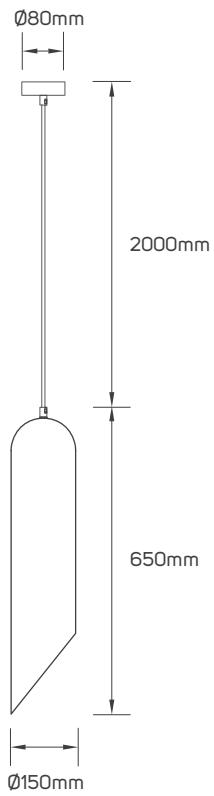

DIMENSIONS

661403