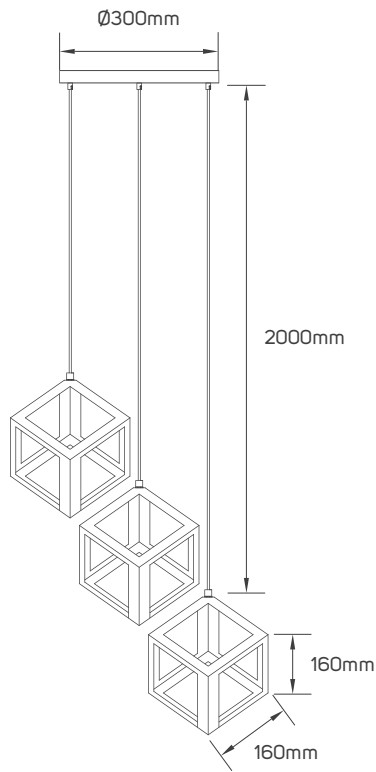

DIMENSIONS

661375

661376

661377

661375

661376

661377