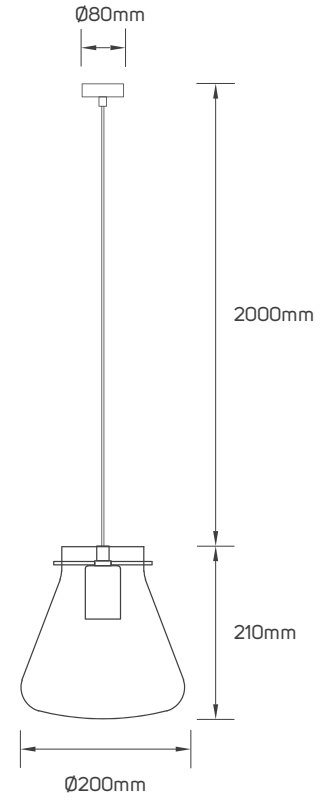

## SPECIFICATIONS

Code No.	Model No.	Maximum Wattage	Body Color	Body Material	Lamp Holder Type	Dimensions
661375	ILTMESPL22	Max.18W	black	iron	E27	160x160mm
661376	ILTMESPL23	Max.18W	black	iron	E27	160x160mm
661377	ILTMESPL24	Max.18W	black	iron	E27	250x250mm
661378	ILTMESPL25	Max.18W	black	iron	E27	Ø360x290mm
661379	ILTMESPL26	Max.18W	black+golden	aluminum	E27	Ø300x300mm
661380	ILTMESPL27	Max.18W	black+golden	aluminum	E27	Ø250x280mm
661381	ILTMESPL28	Max.18W	black	aluminum	E27	Ø300x350mm
661382	ILTMESPL29	Max.18W	black	aluminum	E27	Ø400x450mm
661383	ILTMESPL30	Max.18W	black	aluminum	E27	Ø350x330mm
661384	ILTMESPL31	Max.18W	black	aluminum	E27	Ø460x360mm
661385	ILTMESPL32	Max.18W	black	aluminum	E27	Ø400x290mm
661386	ILTMESPL33	Max.18W	black	aluminum	E27	Ø290x220mm
661387	ILTMESPL34	Max.18W	black+golden	aluminum	E27	Ø260x180mm
661388	ILTMESPL35	Max.18W	black+golden	aluminum	E27	Ø360x200mm
661389	ILTMESPL36	Max.18W	black+golden	aluminum	E27	Ø420x300mm
661390	ILTMESPL37	Max.18W	black+golden	aluminum	E27	Ø260x370mm
661391	ILTMESPL38	Max.18W	black+rose gold+golden	aluminum	E27	Ø360x360mm
661392	ILTMESPL39	Max.18W	black+rose gold+golden	aluminum	E27	Ø240x460mm
661393	ILTMESPL40	Max.18W	black+rose gold+golden	aluminum	E27	Ø310x390mm
661394	ILTMESPL41	Max.18W	black+rose gold+golden	aluminum	E27	Ø190x470mm
661395	ILTGLSPL36	Max.18W	rose gold	glass	E27	Ø300x270mm
661396	ILTGLSPL37	Max.18W	rose gold	glass	E27	Ø400x370mm
661397	ILTGLSPL38	Max.18W	smoky gray	glass	E27	Ø300x255mm
661398	ILTMESPL42	Max.18W	black+wooden brown	iron+wood	E27	Ø250x310mm
661399	ILTMESPL43	Max.18W	black+wooden brown+white	aluminum+wood	E27	Ø400x170mm
661400	ILTMESPL44	Max.18W	white+wooden brown	aluminum+wood	E27	Ø400x170mm

## DIMENSIONS

661418 - 661420

661421

661422

661418 - 661420

661421

661422

## DIMENSIONS

661423

661424 - 661427

661425 - 661428

661423

661424 - 661427

661425 - 661428

## DIMENSIONS

---

661466

---

661466