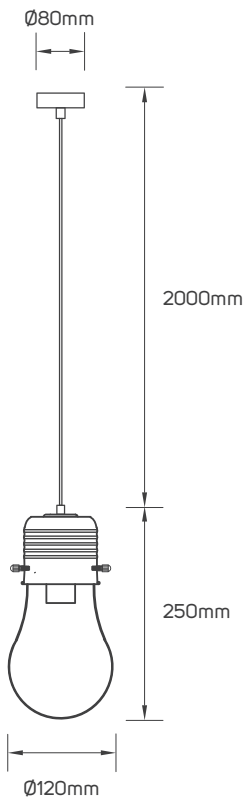

DIMENSIONS

661409