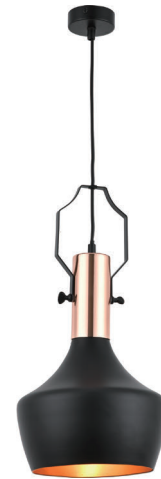

DIMENSIONS

661390

661391

661392

661390

661391

661392