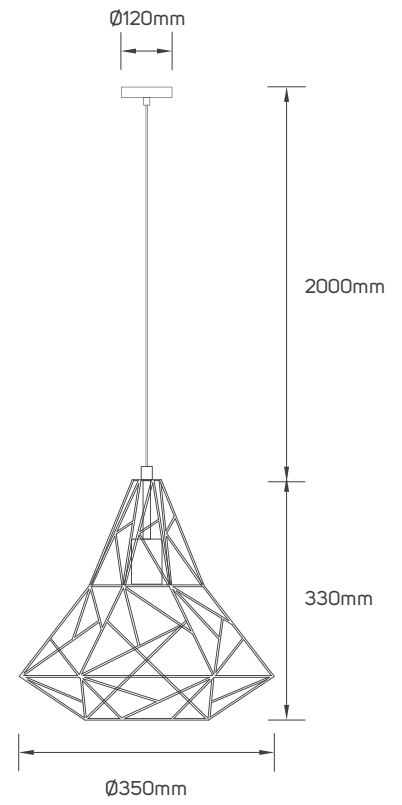

DIMENSIONS

661381

661382

661383

661381

661382

661383