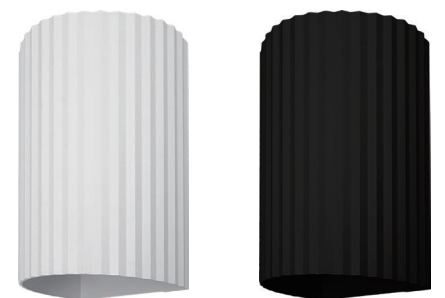

612662 - 612663