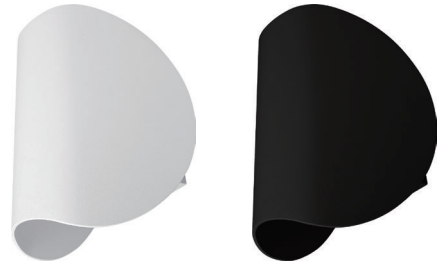

SPECIFICATIONS

Code No.	Model No.	Body Color	Lamp Holder Type	Fixed or Adjustable
612007	ILSASMWF01	white+black	GU10	Adjustable
612008	ILSASMWF01	black	GU10	Adjustable
612053	ILSASMWF02	white+black	GU10	Adjustable
612054	ILSASMWF02	black	GU10	Adjustable
612092	ILSSMWF01	white+black	GU10	Fixed
612093	ILSSMWF02	white+black	GU10	Fixed
612094	ILSSMWF03	white	GU10	Fixed
612095	ILSSMWF04	white	GU10	Fixed
612096	ILSSMWF05	white	GU10	Fixed
612582	ILSSMWF01	black	GU10	Fixed
612583	ILSSMWF02	black	GU10	Fixed
612584	ILSSMWF03	black	GU10	Fixed
612585	ILSSMWF04	black	GU10	Fixed
612586	ILSSMWF05	black	GU10	Fixed
612662	ILSSMWF07	white	G9	Fixed
612663	ILSSMWF07	black	G9	Fixed
612664	ILSSMWF08	white	GU10	Fixed
612665	ILSSMWF08	black	GU10	Fixed
612672	ILSSMWF12	white	GU10	Fixed
612673	ILSSMWF12	black	GU10	Fixed
612674	ILSSMWF13	white	GU10	Fixed
612675	ILSSMWF13	black	GU10	Fixed

DIMENSIONS

612007 - 612008

612053 - 612054

612092 - 612582

DIMENSIONS

612093 - 612583

612094 - 612584

612095 - 612585

DIMENSIONS

612096 - 612586

612662 - 612663

612664 - 612665

I DIMENSIONS

612672 - 612673

612674 - 612675

APPLICATION PICTURE