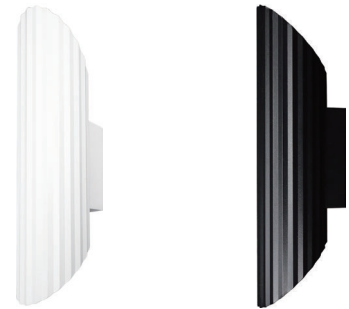

SPECIFICATIONS

Code No.	Model No.	Body Color	Lamp Holder Type	Fixed or Adjustable
612007	ILSASMWF01	white+black	GU10	Adjustable
612008	ILSASMWF01	black	GU10	Adjustable
612053	ILSASMWF02	white+black	GU10	Adjustable
612054	ILSASMWF02	black	GU10	Adjustable
612092	ILSSMWF01	white+black	GU10	Fixed
612093	ILSSMWF02	white+black	GU10	Fixed
612094	ILSSMWF03	white	GU10	Fixed
612095	ILSSMWF04	white	GU10	Fixed
612096	ILSSMWF05	white	GU10	Fixed
612582	ILSSMWF01	black	GU10	Fixed
612583	ILSSMWF02	black	GU10	Fixed
612584	ILSSMWF03	black	GU10	Fixed
612585	ILSSMWF04	black	GU10	Fixed
612586	ILSSMWF05	black	GU10	Fixed
612662	ILSSMWF07	white	G9	Fixed
612663	ILSSMWF07	black	G9	Fixed
612664	ILSSMWF08	white	GU10	Fixed
612665	ILSSMWF08	black	GU10	Fixed
612672	ILSSMWF12	white	GU10	Fixed
612673	ILSSMWF12	black	GU10	Fixed
612674	ILSSMWF13	white	GU10	Fixed
612675	ILSSMWF13	black	GU10	Fixed

DIMENSIONS

612007 - 612008

612053 - 612054

612092 - 612582

DIMENSIONS

612093 - 612583

612094 - 612584

612095 - 612585