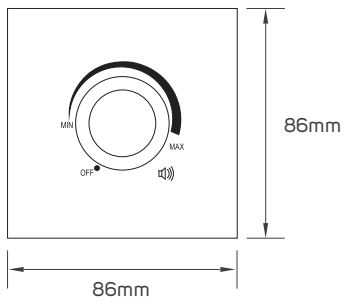

SPECIFICATIONS

Code No.	Model No.	Current Capacity	Dimensions
531247	1G-1W-PLB-Sw	250V~ 10AX	86x86x40mm
531248	1G-2W-PLB-Sw	250V~ 10AX	86x86x40mm
531249	2G-1W-PLB-Sw	250V~ 10AX	86x86x40mm
531250	2G-2W-PLB-Sw	250V~ 10AX	86x86x40mm
531251	3G-1W-PLB-Sw	250V~ 10AX	86x86x40mm
531289	4G-1W-PLB-Sw	250V~ 10AX	86x86x40mm
531252	1G-SAT-PLB-So	/	86x86x40mm
531253	1G-DATA-PLB-So	/	86x86x40mm
531254	1G-TEL-PLB-So	/	86x86x40mm
531255	2G-TEL+DATA-PLB-So	/	86x86x40mm
531256	Blank-PLB-Sw	/	86x86x40mm
531257	1G-200WLDIMM-PLB-Sw	250V~ 600W	86x86x40mm
531258	1G-25A-DP-PLB-Sw-N	250V~ 25A	86x86x40mm
531259	1G-45A-DP-PLB-Sw-N	250V~ 45A	86x86x40mm
531260	1G-BS-13A-DP-PLB-So-Sw	250V~ 13A	86x86x40mm
531297	2G-BS-13A-DP-PLB-So-Sw	250V~ 13A	146x86x40mm
531261	1G-300W-PLB-SDIMM	250V~ 300W	86x86x40mm
531263	1G-VDIMM-PLB-Sw	250V~ 5W	86x86x40mm
531262	2G-USB-PLB-So	Input:100-240V,0.7A Output: 5VDC,3A 9VDC,2A 12VDC,1.5A	86x86x40mm
531264	2G-Shtr-PLB-Sw	250V~ 10AX	86x86x40mm
531331	1G-BEL-PLB-Sw	250V~ 10AX	86x86x40mm
531332	1G-SENS-PLB-Sw	220V~ 100W	86x86x40mm
531718	2G-2WM-PLB-Sw	250V~ 10AX	86x86x40mm
531719	3G-2W-PLB-Sw	250V~ 10AX	86x86x40mm
531720	4G-2W-PLB-Sw	250V~ 10AX	86x86x40mm

531258 - 531259

531260

DIMENSIONS

531297

531261

531297

531261

531263

531262

531264

531263

531262

531264

DIMENSIONS

531331

531332