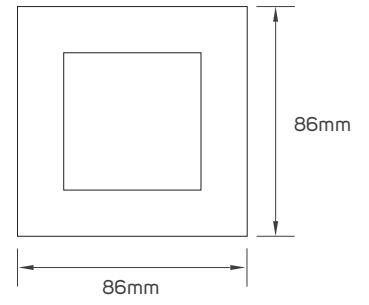

SPECIFICATIONS

Code No.	Model No.	Current Capacity	Dimensions
531247	1G-1W-PLB-Sw	250V~ 10AX	86x86x40mm
531248	1G-2W-PLB-Sw	250V~ 10AX	86x86x40mm
531249	2G-1W-PLB-Sw	250V~ 10AX	86x86x40mm
531250	2G-2W-PLB-Sw	250V~ 10AX	86x86x40mm
531251	3G-1W-PLB-Sw	250V~ 10AX	86x86x40mm
531289	4G-1W-PLB-Sw	250V~ 10AX	86x86x40mm
531252	1G-SAT-PLB-So	/	86x86x40mm
531253	1G-DATA-PLB-So	/	86x86x40mm
531254	1G-TEL-PLB-So	/	86x86x40mm
531255	2G-TEL+DATA-PLB-So	/	86x86x40mm
531256	Blank-PLB-Sw	/	86x86x40mm
531257	1G-200WLDIMM-PLB-Sw	250V~ 600W	86x86x40mm
531258	1G-25A-DP-PLB-Sw-N	250V~ 25A	86x86x40mm
531259	1G-45A-DP-PLB-Sw-N	250V~ 45A	86x86x40mm
531260	1G-BS-13A-DP-PLB-So-Sw	250V~ 13A	86x86x40mm
531297	2G-BS-13A-DP-PLB-So-Sw	250V~ 13A	146x86x40mm
531261	1G-300W-PLB-SDIMM	250V~ 300W	86x86x40mm
531263	1G-VDIMM-PLB-Sw	250V~ 5W	86x86x40mm
531262	2G-USB-PLB-So	Input:100-240V,0.7A Output: 5VDC,3A 9VDC,2A 12VDC,1.5A	86x86x40mm
531264	2G-Shtr-PLB-Sw	250V~ 10AX	86x86x40mm
531331	1G-BEL-PLB-Sw	250V~ 10AX	86x86x40mm
531332	1G-SENS-PLB-Sw	220V~ 100W	86x86x40mm
531718	2G-2WM-PLB-Sw	250V~ 10AX	86x86x40mm
531719	3G-2W-PLB-Sw	250V~ 10AX	86x86x40mm
531720	4G-2W-PLB-Sw	250V~ 10AX	86x86x40mm

DIMENSIONS

531247 - 531248

531249 - 531250 - 531718

531251 - 531719

531247 - 531248

531249 - 531250 - 531718

531251 - 531719

531289 - 531720

531252

531253

531289 - 531720

531252

531253

DIMENSIONS

531254

531255

531258 - 531259

531260

DIMENSIONS

531297

531261

531297

531261

531263