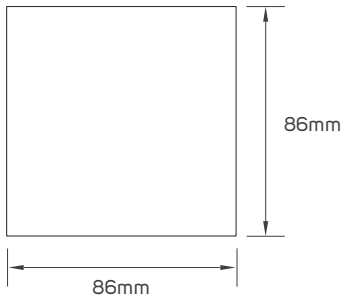

**SWITCHES & SOCKETS
D7-PLASTIC LIGHT BROWN
SERIES**

AREAS OF APPLICATION

Hospitality

Shopping Center

Commercial

Educational Center

TECHNICAL OPERATING & ELECTRICAL DATA

Mounting Type	Recessed in Wall
Fixed or Adjustable	Fixed
Embedding Depth	30mm
Module Material	PC
Frame Material	Plastic Piano
Module Color	Light Brown

SPECIFICATIONS

Code No.	Model No.	Current Capacity	Dimensions
531247	1G-1W-PLB-Sw	250V~ 10AX	86x86x40mm
531248	1G-2W-PLB-Sw	250V~ 10AX	86x86x40mm
531249	2G-1W-PLB-Sw	250V~ 10AX	86x86x40mm
531250	2G-2W-PLB-Sw	250V~ 10AX	86x86x40mm
531251	3G-1W-PLB-Sw	250V~ 10AX	86x86x40mm
531289	4G-1W-PLB-Sw	250V~ 10AX	86x86x40mm
531252	1G-SAT-PLB-So	/	86x86x40mm
531253	1G-DATA-PLB-So	/	86x86x40mm
531254	1G-TEL-PLB-So	/	86x86x40mm
531255	2G-TEL+DATA-PLB-So	/	86x86x40mm
531256	Blank-PLB-Sw	/	86x86x40mm
531257	1G-200WLDIMM-PLB-Sw	250V~ 600W	86x86x40mm
531258	1G-25A-DP-PLB-Sw-N	250V~ 25A	86x86x40mm
531259	1G-45A-DP-PLB-Sw-N	250V~ 45A	86x86x40mm
531260	1G-BS-13A-DP-PLB-So-Sw	250V~ 13A	86x86x40mm
531297	2G-BS-13A-DP-PLB-So-Sw	250V~ 13A	146x86x40mm
531261	1G-300W-PLB-SDIMM	250V~ 300W	86x86x40mm
531263	1G-VDIMM-PLB-Sw	250V~ 5W	86x86x40mm
531262	2G-USB-PLB-So	Input:100-240V,0.7A Output: 5VDC,3A 9VDC,2A 12VDC,1.5A	86x86x40mm
531264	2G-Shtr-PLB-Sw	250V~ 10AX	86x86x40mm
531331	1G-BEL-PLB-Sw	250V~ 10AX	86x86x40mm
531332	1G-SENS-PLB-Sw	220V~ 100W	86x86x40mm
531718	2G-2WM-PLB-Sw	250V~ 10AX	86x86x40mm
531719	3G-2W-PLB-Sw	250V~ 10AX	86x86x40mm
531720	4G-2W-PLB-Sw	250V~ 10AX	86x86x40mm

DIMENSIONS

531247 - 531248

531249 - 531250 - 531718

531251 - 531719

531247 - 531248

531249 - 531250 - 531718

531251 - 531719

531289 - 531720