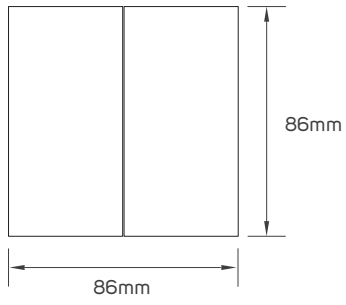

**SWITCHES & SOCKETS
D7-PLASTIC LIGHT BROWN
SERIES**

AREAS OF APPLICATION

Hospitality

Shopping Center

Commercial

Educational Center

TECHNICAL OPERATING & ELECTRICAL DATA

Mounting Type	Recessed in Wall
Fixed or Adjustable	Fixed
Embedding Depth	30mm
Module Material	PC
Frame Material	Plastic Piano
Module Color	Light Brown

SPECIFICATIONS

Code No.	Model No.	Current Capacity	Dimensions
531247	1G-1W-PLB-Sw	250V~ 10AX	86x86x40mm
531248	1G-2W-PLB-Sw	250V~ 10AX	86x86x40mm
531249	2G-1W-PLB-Sw	250V~ 10AX	86x86x40mm
531250	2G-2W-PLB-Sw	250V~ 10AX	86x86x40mm
531251	3G-1W-PLB-Sw	250V~ 10AX	86x86x40mm
531289	4G-1W-PLB-Sw	250V~ 10AX	86x86x40mm
531252	1G-SAT-PLB-So	/	86x86x40mm
531253	1G-DATA-PLB-So	/	86x86x40mm
531254	1G-TEL-PLB-So	/	86x86x40mm
531255	2G-TEL+DATA-PLB-So	/	86x86x40mm
531256	Blank-PLB-Sw	/	86x86x40mm
531257	1G-200WLDIMM-PLB-Sw	250V~ 600W	86x86x40mm
531258	1G-25A-DP-PLB-Sw-N	250V~ 25A	86x86x40mm
531259	1G-45A-DP-PLB-Sw-N	250V~ 45A	86x86x40mm
531260	1G-BS-13A-DP-PLB-So-Sw	250V~ 13A	86x86x40mm
531297	2G-BS-13A-DP-PLB-So-Sw	250V~ 13A	146x86x40mm
531261	1G-300W-PLB-SDIMM	250V~ 300W	86x86x40mm
531263	1G-VDIMM-PLB-Sw	250V~ 5W	86x86x40mm
531262	2G-USB-PLB-So	Input:100-240V,0.7A Output: 5VDC,3A 9VDC,2A 12VDC,1.5A	86x86x40mm
531264	2G-Shtr-PLB-Sw	250V~ 10AX	86x86x40mm
531331	1G-BEL-PLB-Sw	250V~ 10AX	86x86x40mm
531332	1G-SENS-PLB-Sw	220V~ 100W	86x86x40mm
531718	2G-2WM-PLB-Sw	250V~ 10AX	86x86x40mm
531719	3G-2W-PLB-Sw	250V~ 10AX	86x86x40mm
531720	4G-2W-PLB-Sw	250V~ 10AX	86x86x40mm

DIMENSIONS

531247 - 531248

531249 - 531250 - 531718

531251 - 531719

531247 - 531248

531249 - 531250 - 531718

531251 - 531719

531289 - 531720