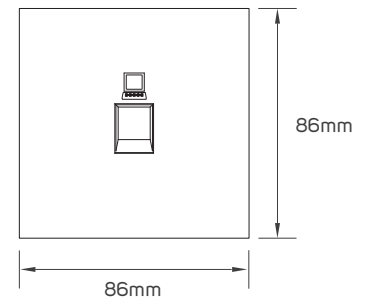

SPECIFICATIONS

Code No.	Model No.	Current Capacity	Dimensions
531247	1G-1W-PLB-Sw	250V~ 10AX	86x86x40mm
531248	1G-2W-PLB-Sw	250V~ 10AX	86x86x40mm
531249	2G-1W-PLB-Sw	250V~ 10AX	86x86x40mm
531250	2G-2W-PLB-Sw	250V~ 10AX	86x86x40mm
531251	3G-1W-PLB-Sw	250V~ 10AX	86x86x40mm
531289	4G-1W-PLB-Sw	250V~ 10AX	86x86x40mm
531252	1G-SAT-PLB-So	/	86x86x40mm
531253	1G-DATA-PLB-So	/	86x86x40mm
531254	1G-TEL-PLB-So	/	86x86x40mm
531255	2G-TEL+DATA-PLB-So	/	86x86x40mm
531256	Blank-PLB-Sw	/	86x86x40mm
531257	1G-200WLDIMM-PLB-Sw	250V~ 600W	86x86x40mm
531258	1G-25A-DP-PLB-Sw-N	250V~ 25A	86x86x40mm
531259	1G-45A-DP-PLB-Sw-N	250V~ 45A	86x86x40mm
531260	1G-BS-13A-DP-PLB-So-Sw	250V~ 13A	86x86x40mm
531297	2G-BS-13A-DP-PLB-So-Sw	250V~ 13A	146x86x40mm
531261	1G-300W-PLB-SDIMM	250V~ 300W	86x86x40mm
531263	1G-VDIMM-PLB-Sw	250V~ 5W	86x86x40mm
531262	2G-USB-PLB-So	Input:100-240V,0.7A Output: 5VDC,3A 9VDC,2A 12VDC,1.5A	86x86x40mm
531264	2G-Shtr-PLB-Sw	250V~ 10AX	86x86x40mm
531331	1G-BEL-PLB-Sw	250V~ 10AX	86x86x40mm
531332	1G-SENS-PLB-Sw	220V~ 100W	86x86x40mm
531718	2G-2WM-PLB-Sw	250V~ 10AX	86x86x40mm
531719	3G-2W-PLB-Sw	250V~ 10AX	86x86x40mm
531720	4G-2W-PLB-Sw	250V~ 10AX	86x86x40mm

DIMENSIONS

531247 - 531248

531249 - 531250 - 531718

531251 - 531719

531247 - 531248

531249 - 531250 - 531718

531251 - 531719

531289 - 531720

531252

531253

531289 - 531720

531252

531253

DIMENSIONS

531254

531255