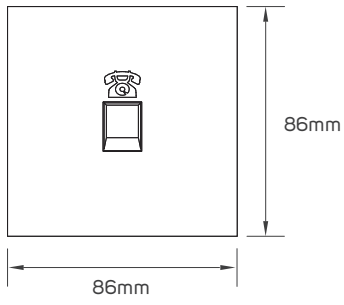

SPECIFICATIONS

Code No.	Model No.	Current Capacity	Dimensions
531247	1G-1W-PLB-Sw	250V~ 10AX	86x86x40mm
531248	1G-2W-PLB-Sw	250V~ 10AX	86x86x40mm
531249	2G-1W-PLB-Sw	250V~ 10AX	86x86x40mm
531250	2G-2W-PLB-Sw	250V~ 10AX	86x86x40mm
531251	3G-1W-PLB-Sw	250V~ 10AX	86x86x40mm
531289	4G-1W-PLB-Sw	250V~ 10AX	86x86x40mm
531252	1G-SAT-PLB-So	/	86x86x40mm
531253	1G-DATA-PLB-So	/	86x86x40mm
531254	1G-TEL-PLB-So	/	86x86x40mm
531255	2G-TEL+DATA-PLB-So	/	86x86x40mm
531256	Blank-PLB-Sw	/	86x86x40mm
531257	1G-200WLDIMM-PLB-Sw	250V~ 600W	86x86x40mm
531258	1G-25A-DP-PLB-Sw-N	250V~ 25A	86x86x40mm
531259	1G-45A-DP-PLB-Sw-N	250V~ 45A	86x86x40mm
531260	1G-BS-13A-DP-PLB-So-Sw	250V~ 13A	86x86x40mm
531297	2G-BS-13A-DP-PLB-So-Sw	250V~ 13A	146x86x40mm
531261	1G-300W-PLB-SDIMM	250V~ 300W	86x86x40mm
531263	1G-VDIMM-PLB-Sw	250V~ 5W	86x86x40mm
531262	2G-USB-PLB-So	Input:100-240V,0.7A Output: 5VDC,3A 9VDC,2A 12VDC,1.5A	86x86x40mm
531264	2G-Shtr-PLB-Sw	250V~ 10AX	86x86x40mm
531331	1G-BEL-PLB-Sw	250V~ 10AX	86x86x40mm
531332	1G-SENS-PLB-Sw	220V~ 100W	86x86x40mm
531718	2G-2WM-PLB-Sw	250V~ 10AX	86x86x40mm
531719	3G-2W-PLB-Sw	250V~ 10AX	86x86x40mm
531720	4G-2W-PLB-Sw	250V~ 10AX	86x86x40mm

DIMENSIONS

531247 - 531248

531249 - 531250 - 531718

531251 - 531719

531247 - 531248

531249 - 531250 - 531718

531251 - 531719

531289 - 531720

531252

531253

531289 - 531720

531252

531253

DIMENSIONS

531254

531255

531258 - 531259

531260

DIMENSIONS

531297

531261

531297

531261

531263