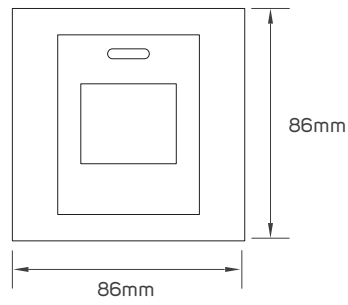

531258 - 531259