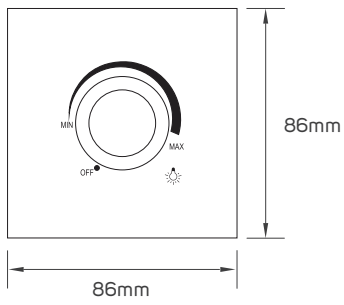

DIMENSIONS

531254

531255

531256

531254

531255

531256

531257

531258 - 531259

531260

531257

531258 - 531259

531260