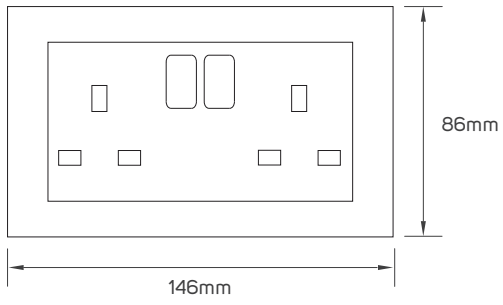

SPECIFICATIONS

Code No.	Model No.	Current Capacity	Dimensions
531247	1G-1W-PLB-Sw	250V~ 10AX	86x86x40mm
531248	1G-2W-PLB-Sw	250V~ 10AX	86x86x40mm
531249	2G-1W-PLB-Sw	250V~ 10AX	86x86x40mm
531250	2G-2W-PLB-Sw	250V~ 10AX	86x86x40mm
531251	3G-1W-PLB-Sw	250V~ 10AX	86x86x40mm
531289	4G-1W-PLB-Sw	250V~ 10AX	86x86x40mm
531252	1G-SAT-PLB-So	/	86x86x40mm
531253	1G-DATA-PLB-So	/	86x86x40mm
531254	1G-TEL-PLB-So	/	86x86x40mm
531255	2G-TEL+DATA-PLB-So	/	86x86x40mm
531256	Blank-PLB-Sw	/	86x86x40mm
531257	1G-200WLDIMM-PLB-Sw	250V~ 600W	86x86x40mm
531258	1G-25A-DP-PLB-Sw-N	250V~ 25A	86x86x40mm
531259	1G-45A-DP-PLB-Sw-N	250V~ 45A	86x86x40mm
531260	1G-BS-13A-DP-PLB-So-Sw	250V~ 13A	86x86x40mm
531297	2G-BS-13A-DP-PLB-So-Sw	250V~ 13A	146x86x40mm
531261	1G-300W-PLB-SDIMM	250V~ 300W	86x86x40mm
531263	1G-VDIMM-PLB-Sw	250V~ 5W	86x86x40mm
531262	2G-USB-PLB-So	Input:100-240V,0.7A Output: 5VDC,3A 9VDC,2A 12VDC,1.5A	86x86x40mm
531264	2G-Shtr-PLB-Sw	250V~ 10AX	86x86x40mm
531331	1G-BEL-PLB-Sw	250V~ 10AX	86x86x40mm
531332	1G-SENS-PLB-Sw	220V~ 100W	86x86x40mm
531718	2G-2WM-PLB-Sw	250V~ 10AX	86x86x40mm
531719	3G-2W-PLB-Sw	250V~ 10AX	86x86x40mm
531720	4G-2W-PLB-Sw	250V~ 10AX	86x86x40mm

531258 - 531259

531260

DIMENSIONS

531297

531261

531297

531261

531263