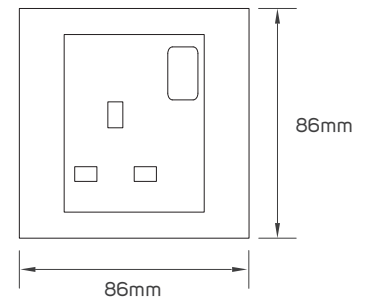

DIMENSIONS

531254

531255

531256

531254

531255

531256

531257

531258 - 531259

531260

531257

531258 - 531259

531260