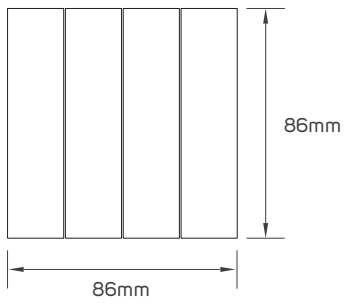

SPECIFICATIONS

Code No.	Model No.	Current Capacity	Dimensions
531247	1G-1W-PLB-Sw	250V~ 10AX	86x86x40mm
531248	1G-2W-PLB-Sw	250V~ 10AX	86x86x40mm
531249	2G-1W-PLB-Sw	250V~ 10AX	86x86x40mm
531250	2G-2W-PLB-Sw	250V~ 10AX	86x86x40mm
531251	3G-1W-PLB-Sw	250V~ 10AX	86x86x40mm
531289	4G-1W-PLB-Sw	250V~ 10AX	86x86x40mm
531252	1G-SAT-PLB-So	/	86x86x40mm
531253	1G-DATA-PLB-So	/	86x86x40mm
531254	1G-TEL-PLB-So	/	86x86x40mm
531255	2G-TEL+DATA-PLB-So	/	86x86x40mm
531256	Blank-PLB-Sw	/	86x86x40mm
531257	1G-200WLDIMM-PLB-Sw	250V~ 600W	86x86x40mm
531258	1G-25A-DP-PLB-Sw-N	250V~ 25A	86x86x40mm
531259	1G-45A-DP-PLB-Sw-N	250V~ 45A	86x86x40mm
531260	1G-BS-13A-DP-PLB-So-Sw	250V~ 13A	86x86x40mm
531297	2G-BS-13A-DP-PLB-So-Sw	250V~ 13A	146x86x40mm
531261	1G-300W-PLB-SDIMM	250V~ 300W	86x86x40mm
531263	1G-VDIMM-PLB-Sw	250V~ 5W	86x86x40mm
531262	2G-USB-PLB-So	Input:100-240V,0.7A Output: 5VDC,3A 9VDC,2A 12VDC,1.5A	86x86x40mm
531264	2G-Shtr-PLB-Sw	250V~ 10AX	86x86x40mm
531331	1G-BEL-PLB-Sw	250V~ 10AX	86x86x40mm
531332	1G-SENS-PLB-Sw	220V~ 100W	86x86x40mm
531718	2G-2WM-PLB-Sw	250V~ 10AX	86x86x40mm
531719	3G-2W-PLB-Sw	250V~ 10AX	86x86x40mm
531720	4G-2W-PLB-Sw	250V~ 10AX	86x86x40mm

DIMENSIONS

531247 - 531248

531249 - 531250 - 531718

531251 - 531719

531247 - 531248

531249 - 531250 - 531718

531251 - 531719

531289 - 531720

531252

531253

531289 - 531720

531252

531253

DIMENSIONS

531254

531255