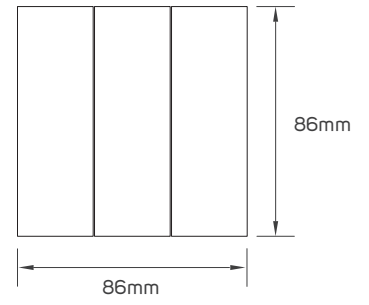

**SWITCHES & SOCKETS
D7-PLASTIC LIGHT BROWN
SERIES**

AREAS OF APPLICATION

Hospitality

Shopping Center

Commercial

Educational Center

TECHNICAL OPERATING & ELECTRICAL DATA

Mounting Type	Recessed in Wall
Fixed or Adjustable	Fixed
Embedding Depth	30mm
Module Material	PC
Frame Material	Plastic Piano
Module Color	Light Brown

SPECIFICATIONS

Code No.	Model No.	Current Capacity	Dimensions
531247	1G-1W-PLB-Sw	250V~ 10AX	86x86x40mm
531248	1G-2W-PLB-Sw	250V~ 10AX	86x86x40mm
531249	2G-1W-PLB-Sw	250V~ 10AX	86x86x40mm
531250	2G-2W-PLB-Sw	250V~ 10AX	86x86x40mm
531251	3G-1W-PLB-Sw	250V~ 10AX	86x86x40mm
531289	4G-1W-PLB-Sw	250V~ 10AX	86x86x40mm
531252	1G-SAT-PLB-So	/	86x86x40mm
531253	1G-DATA-PLB-So	/	86x86x40mm
531254	1G-TEL-PLB-So	/	86x86x40mm
531255	2G-TEL+DATA-PLB-So	/	86x86x40mm
531256	Blank-PLB-Sw	/	86x86x40mm
531257	1G-200WLDIMM-PLB-Sw	250V~ 600W	86x86x40mm
531258	1G-25A-DP-PLB-Sw-N	250V~ 25A	86x86x40mm
531259	1G-45A-DP-PLB-Sw-N	250V~ 45A	86x86x40mm
531260	1G-BS-13A-DP-PLB-So-Sw	250V~ 13A	86x86x40mm
531297	2G-BS-13A-DP-PLB-So-Sw	250V~ 13A	146x86x40mm
531261	1G-300W-PLB-SDIMM	250V~ 300W	86x86x40mm
531263	1G-VDIMM-PLB-Sw	250V~ 5W	86x86x40mm
531262	2G-USB-PLB-So	Input:100-240V,0.7A Output: 5VDC,3A 9VDC,2A 12VDC,1.5A	86x86x40mm
531264	2G-Shtr-PLB-Sw	250V~ 10AX	86x86x40mm
531331	1G-BEL-PLB-Sw	250V~ 10AX	86x86x40mm
531332	1G-SENS-PLB-Sw	220V~ 100W	86x86x40mm
531718	2G-2WM-PLB-Sw	250V~ 10AX	86x86x40mm
531719	3G-2W-PLB-Sw	250V~ 10AX	86x86x40mm
531720	4G-2W-PLB-Sw	250V~ 10AX	86x86x40mm

DIMENSIONS

531247 - 531248

531249 - 531250 - 531718

531251 - 531719

531247 - 531248

531249 - 531250 - 531718

531251 - 531719

531289 - 531720