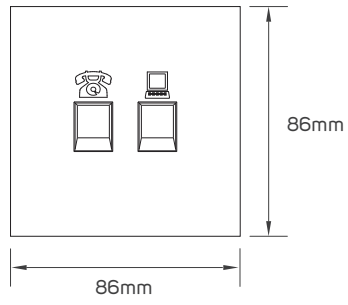

SPECIFICATIONS

Code No.	Model No.	Current Capacity	Dimensions
531247	1G-1W-PLB-Sw	250V~ 10AX	86x86x40mm
531248	1G-2W-PLB-Sw	250V~ 10AX	86x86x40mm
531249	2G-1W-PLB-Sw	250V~ 10AX	86x86x40mm
531250	2G-2W-PLB-Sw	250V~ 10AX	86x86x40mm
531251	3G-1W-PLB-Sw	250V~ 10AX	86x86x40mm
531289	4G-1W-PLB-Sw	250V~ 10AX	86x86x40mm
531252	1G-SAT-PLB-So	/	86x86x40mm
531253	1G-DATA-PLB-So	/	86x86x40mm
531254	1G-TEL-PLB-So	/	86x86x40mm
531255	2G-TEL+DATA-PLB-So	/	86x86x40mm
531256	Blank-PLB-Sw	/	86x86x40mm
531257	1G-200WLDIMM-PLB-Sw	250V~ 600W	86x86x40mm
531258	1G-25A-DP-PLB-Sw-N	250V~ 25A	86x86x40mm
531259	1G-45A-DP-PLB-Sw-N	250V~ 45A	86x86x40mm
531260	1G-BS-13A-DP-PLB-So-Sw	250V~ 13A	86x86x40mm
531297	2G-BS-13A-DP-PLB-So-Sw	250V~ 13A	146x86x40mm
531261	1G-300W-PLB-SDIMM	250V~ 300W	86x86x40mm
531263	1G-VDIMM-PLB-Sw	250V~ 5W	86x86x40mm
531262	2G-USB-PLB-So	Input:100-240V,0.7A Output: 5VDC,3A 9VDC,2A 12VDC,1.5A	86x86x40mm
531264	2G-Shtr-PLB-Sw	250V~ 10AX	86x86x40mm
531331	1G-BEL-PLB-Sw	250V~ 10AX	86x86x40mm
531332	1G-SENS-PLB-Sw	220V~ 100W	86x86x40mm
531718	2G-2WM-PLB-Sw	250V~ 10AX	86x86x40mm
531719	3G-2W-PLB-Sw	250V~ 10AX	86x86x40mm
531720	4G-2W-PLB-Sw	250V~ 10AX	86x86x40mm

DIMENSIONS

531247 - 531248

531249 - 531250 - 531718

531251 - 531719

531247 - 531248

531249 - 531250 - 531718

531251 - 531719

531289 - 531720

531252

531253

531289 - 531720

531252

531253

DIMENSIONS

531254

531255

531258 - 531259

531260

DIMENSIONS

531297

531261

531297

531261

531263