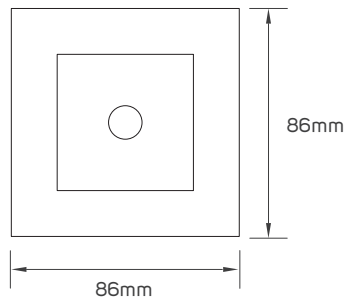

SPECIFICATIONS

Code No.	Model No.	Current Capacity	Dimensions
531247	1G-1W-PLB-Sw	250V~ 10AX	86x86x40mm
531248	1G-2W-PLB-Sw	250V~ 10AX	86x86x40mm
531249	2G-1W-PLB-Sw	250V~ 10AX	86x86x40mm
531250	2G-2W-PLB-Sw	250V~ 10AX	86x86x40mm
531251	3G-1W-PLB-Sw	250V~ 10AX	86x86x40mm
531289	4G-1W-PLB-Sw	250V~ 10AX	86x86x40mm
531252	1G-SAT-PLB-So	/	86x86x40mm
531253	1G-DATA-PLB-So	/	86x86x40mm
531254	1G-TEL-PLB-So	/	86x86x40mm
531255	2G-TEL+DATA-PLB-So	/	86x86x40mm
531256	Blank-PLB-Sw	/	86x86x40mm
531257	1G-200WLDIMM-PLB-Sw	250V~ 600W	86x86x40mm
531258	1G-25A-DP-PLB-Sw-N	250V~ 25A	86x86x40mm
531259	1G-45A-DP-PLB-Sw-N	250V~ 45A	86x86x40mm
531260	1G-BS-13A-DP-PLB-So-Sw	250V~ 13A	86x86x40mm
531297	2G-BS-13A-DP-PLB-So-Sw	250V~ 13A	146x86x40mm
531261	1G-300W-PLB-SDIMM	250V~ 300W	86x86x40mm
531263	1G-VDIMM-PLB-Sw	250V~ 5W	86x86x40mm
531262	2G-USB-PLB-So	Input:100-240V,0.7A Output: 5VDC,3A 9VDC,2A 12VDC,1.5A	86x86x40mm
531264	2G-Shtr-PLB-Sw	250V~ 10AX	86x86x40mm
531331	1G-BEL-PLB-Sw	250V~ 10AX	86x86x40mm
531332	1G-SENS-PLB-Sw	220V~ 100W	86x86x40mm
531718	2G-2WM-PLB-Sw	250V~ 10AX	86x86x40mm
531719	3G-2W-PLB-Sw	250V~ 10AX	86x86x40mm
531720	4G-2W-PLB-Sw	250V~ 10AX	86x86x40mm

DIMENSIONS

531247 - 531248

531249 - 531250 - 531718

531251 - 531719

531247 - 531248

531249 - 531250 - 531718

531251 - 531719

531289 - 531720

531252

531253

531289 - 531720

531252

531253

DIMENSIONS

531254

531255