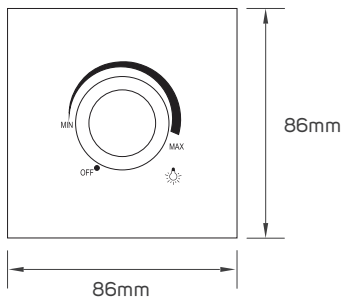

DIMENSIONS

531307

531308

531309

531307

531308

531309

531310

531311 - 531312

531313

531310

531311 - 531312

531313