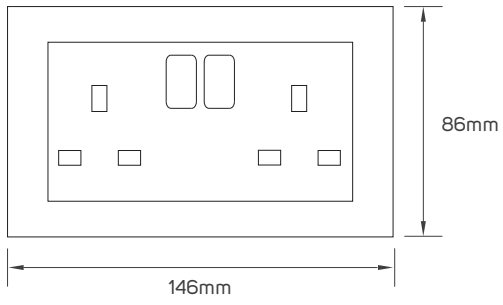

SPECIFICATIONS

Code No.	Model No.	Current Capacity	Dimensions
531299	1G-1W-PB-Sw	250V~ 10AX	86x86x40mm
531300	1G-2W-PB-Sw	250V~ 10AX	86x86x40mm
531301	2G-1W-PB-Sw	250V~ 10AX	86x86x40mm
531302	2G-2W-PB-Sw	250V~ 10AX	86x86x40mm
531303	3G-1W-PB-Sw	250V~ 10AX	86x86x40mm
531304	4G-1W-PB-Sw	250V~ 10AX	86x86x40mm
531305	1G-SAT-PB-So	/	86x86x40mm
531306	1G-DATA-PB-So	/	86x86x40mm
531307	1G-TEL-PB-So	/	86x86x40mm
531308	2G-TEL+DATA-PB-So	/	86x86x40mm
531309	Blank-PB-Sw	/	86x86x40mm
531310	1G-200WLDIMM-PB-Sw	250V~ 600W	86x86x40mm
531311	1G-25A-DP-PB-Sw-N	250V~ 25A	86x86x40mm
531312	1G-45A-DP-PB-Sw-N	250V~ 45A	86x86x40mm
531313	1G-BS-13A-DP-PB-So-Sw	250V~ 13A	86x86x40mm
531314	2G-BS-13A-DP-PB-So-Sw	250V~ 13A	146x86x40mm
531315	1G-300W-PB-SDIMM	250V~ 300W	86x86x40mm
531317	1G-VDIMM-PB-Sw	250V~ 5W	86x86x40mm
531316	2G-USB-PB-So	Input:100-240V,0.7A Output: 5VDC,3A 9VDC,2A 12VDC,1.5A	86x86x40mm
531318	2G-Shtr-PB-Sw	250V~ 10AX	86x86x40mm
531335	1G-BEL-PB-Sw	250V~ 10AX	86x86x40mm
531336	1G-SENS-PB-Sw	220V~ 100W	86x86x40mm
531724	2G-2WM-PB-Sw	250V~ 10AX	86x86x40mm
531725	3G-2W-PB-Sw	250V~ 10AX	86x86x40mm
531726	4G-2W-PB-Sw	250V~ 10AX	86x86x40mm

531311 - 531312

531313

DIMENSIONS

531314

531315

531314

531315

531317

531316

531318

531317

531316

531318

I DIMENSIONS

531335

531336