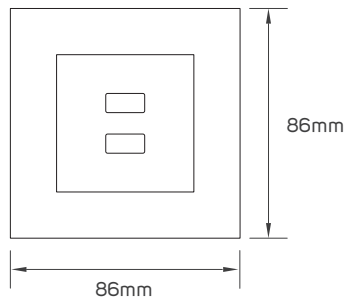

SPECIFICATIONS

Code No.	Model No.	Current Capacity	Dimensions
531299	1G-1W-PB-Sw	250V~ 10AX	86x86x40mm
531300	1G-2W-PB-Sw	250V~ 10AX	86x86x40mm
531301	2G-1W-PB-Sw	250V~ 10AX	86x86x40mm
531302	2G-2W-PB-Sw	250V~ 10AX	86x86x40mm
531303	3G-1W-PB-Sw	250V~ 10AX	86x86x40mm
531304	4G-1W-PB-Sw	250V~ 10AX	86x86x40mm
531305	1G-SAT-PB-So	/	86x86x40mm
531306	1G-DATA-PB-So	/	86x86x40mm
531307	1G-TEL-PB-So	/	86x86x40mm
531308	2G-TEL+DATA-PB-So	/	86x86x40mm
531309	Blank-PB-Sw	/	86x86x40mm
531310	1G-200WLDIMM-PB-Sw	250V~ 600W	86x86x40mm
531311	1G-25A-DP-PB-Sw-N	250V~ 25A	86x86x40mm
531312	1G-45A-DP-PB-Sw-N	250V~ 45A	86x86x40mm
531313	1G-BS-13A-DP-PB-So-Sw	250V~ 13A	86x86x40mm
531314	2G-BS-13A-DP-PB-So-Sw	250V~ 13A	146x86x40mm
531315	1G-300W-PB-SDIMM	250V~ 300W	86x86x40mm
531317	1G-VDIMM-PB-Sw	250V~ 5W	86x86x40mm
531316	2G-USB-PB-So	Input:100-240V,0.7A Output: 5VDC,3A 9VDC,2A 12VDC,1.5A	86x86x40mm
531318	2G-Shtr-PB-Sw	250V~ 10AX	86x86x40mm
531335	1G-BEL-PB-Sw	250V~ 10AX	86x86x40mm
531336	1G-SENS-PB-Sw	220V~ 100W	86x86x40mm
531724	2G-2WM-PB-Sw	250V~ 10AX	86x86x40mm
531725	3G-2W-PB-Sw	250V~ 10AX	86x86x40mm
531726	4G-2W-PB-Sw	250V~ 10AX	86x86x40mm

531311 - 531312

531313

DIMENSIONS

531314

531315

531314

531315

531317

531316

531318

531317

531316

531318

I DIMENSIONS

531335

531336