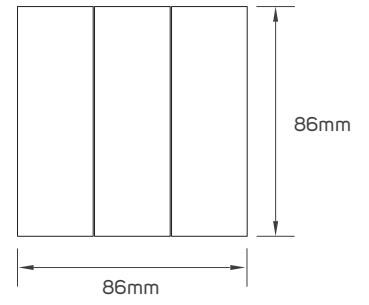

SPECIFICATIONS

Code No.	Model No.	Current Capacity	Dimensions
531299	1G-1W-PB-Sw	250V~ 10AX	86x86x40mm
531300	1G-2W-PB-Sw	250V~ 10AX	86x86x40mm
531301	2G-1W-PB-Sw	250V~ 10AX	86x86x40mm
531302	2G-2W-PB-Sw	250V~ 10AX	86x86x40mm
531303	3G-1W-PB-Sw	250V~ 10AX	86x86x40mm
531304	4G-1W-PB-Sw	250V~ 10AX	86x86x40mm
531305	1G-SAT-PB-So	/	86x86x40mm
531306	1G-DATA-PB-So	/	86x86x40mm
531307	1G-TEL-PB-So	/	86x86x40mm
531308	2G-TEL+DATA-PB-So	/	86x86x40mm
531309	Blank-PB-Sw	/	86x86x40mm
531310	1G-200WLDIMM-PB-Sw	250V~ 600W	86x86x40mm
531311	1G-25A-DP-PB-Sw-N	250V~ 25A	86x86x40mm
531312	1G-45A-DP-PB-Sw-N	250V~ 45A	86x86x40mm
531313	1G-BS-13A-DP-PB-So-Sw	250V~ 13A	86x86x40mm
531314	2G-BS-13A-DP-PB-So-Sw	250V~ 13A	146x86x40mm
531315	1G-300W-PB-SDIMM	250V~ 300W	86x86x40mm
531317	1G-VDIMM-PB-Sw	250V~ 5W	86x86x40mm
531316	2G-USB-PB-So	Input:100-240V,0.7A Output: 5VDC,3A 9VDC,2A 12VDC,1.5A	86x86x40mm
531318	2G-Shtr-PB-Sw	250V~ 10AX	86x86x40mm
531335	1G-BEL-PB-Sw	250V~ 10AX	86x86x40mm
531336	1G-SENS-PB-Sw	220V~ 100W	86x86x40mm
531724	2G-2WM-PB-Sw	250V~ 10AX	86x86x40mm
531725	3G-2W-PB-Sw	250V~ 10AX	86x86x40mm
531726	4G-2W-PB-Sw	250V~ 10AX	86x86x40mm

DIMENSIONS

531299 - 531300

531301 - 531302 - 531724

531303 - 531725

531299 - 531300

531301 - 531302 - 531724

531303 - 531725

531304 - 531726