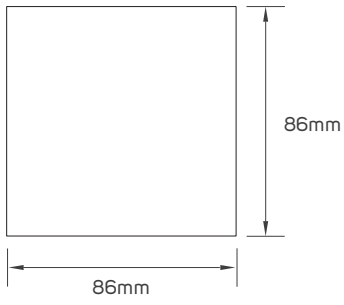

SWITCHES & SOCKETS D7-PLASTIC MATT BLACK SERIES

AREAS OF APPLICATION

Hospitality

Shopping Center

Commercial

Educational Center

TECHNICAL OPERATING & ELECTRICAL DATA

Mounting Type	Recessed in Wall
Fixed or Adjustable	Fixed
Embedding Depth	30mm
Module Material	PC
Frame Material	Plastic Piano
Module Color	Matt Black

SPECIFICATIONS

Code No.	Model No.	Current Capacity	Dimensions
531299	1G-1W-PB-Sw	250V~ 10AX	86x86x40mm
531300	1G-2W-PB-Sw	250V~ 10AX	86x86x40mm
531301	2G-1W-PB-Sw	250V~ 10AX	86x86x40mm
531302	2G-2W-PB-Sw	250V~ 10AX	86x86x40mm
531303	3G-1W-PB-Sw	250V~ 10AX	86x86x40mm
531304	4G-1W-PB-Sw	250V~ 10AX	86x86x40mm
531305	1G-SAT-PB-So	/	86x86x40mm
531306	1G-DATA-PB-So	/	86x86x40mm
531307	1G-TEL-PB-So	/	86x86x40mm
531308	2G-TEL+DATA-PB-So	/	86x86x40mm
531309	Blank-PB-Sw	/	86x86x40mm
531310	1G-200WLDIMM-PB-Sw	250V~ 600W	86x86x40mm
531311	1G-25A-DP-PB-Sw-N	250V~ 25A	86x86x40mm
531312	1G-45A-DP-PB-Sw-N	250V~ 45A	86x86x40mm
531313	1G-BS-13A-DP-PB-So-Sw	250V~ 13A	86x86x40mm
531314	2G-BS-13A-DP-PB-So-Sw	250V~ 13A	146x86x40mm
531315	1G-300W-PB-SDIMM	250V~ 300W	86x86x40mm
531317	1G-VDIMM-PB-Sw	250V~ 5W	86x86x40mm
531316	2G-USB-PB-So	Input:100-240V,0.7A Output: 5VDC,3A 9VDC,2A 12VDC,1.5A	86x86x40mm
531318	2G-Shtr-PB-Sw	250V~ 10AX	86x86x40mm
531335	1G-BEL-PB-Sw	250V~ 10AX	86x86x40mm
531336	1G-SENS-PB-Sw	220V~ 100W	86x86x40mm
531724	2G-2WM-PB-Sw	250V~ 10AX	86x86x40mm
531725	3G-2W-PB-Sw	250V~ 10AX	86x86x40mm
531726	4G-2W-PB-Sw	250V~ 10AX	86x86x40mm

DIMENSIONS

531299 - 531300

531301 - 531302 - 531724

531303 - 531725

531299 - 531300

531301 - 531302 - 531724

531303 - 531725

531304 - 531726