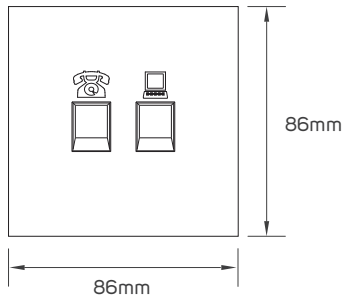

SPECIFICATIONS

Code No.	Model No.	Current Capacity	Dimensions
531299	1G-1W-PB-Sw	250V~ 10AX	86x86x40mm
531300	1G-2W-PB-Sw	250V~ 10AX	86x86x40mm
531301	2G-1W-PB-Sw	250V~ 10AX	86x86x40mm
531302	2G-2W-PB-Sw	250V~ 10AX	86x86x40mm
531303	3G-1W-PB-Sw	250V~ 10AX	86x86x40mm
531304	4G-1W-PB-Sw	250V~ 10AX	86x86x40mm
531305	1G-SAT-PB-So	/	86x86x40mm
531306	1G-DATA-PB-So	/	86x86x40mm
531307	1G-TEL-PB-So	/	86x86x40mm
531308	2G-TEL+DATA-PB-So	/	86x86x40mm
531309	Blank-PB-Sw	/	86x86x40mm
531310	1G-200WLDIMM-PB-Sw	250V~ 600W	86x86x40mm
531311	1G-25A-DP-PB-Sw-N	250V~ 25A	86x86x40mm
531312	1G-45A-DP-PB-Sw-N	250V~ 45A	86x86x40mm
531313	1G-BS-13A-DP-PB-So-Sw	250V~ 13A	86x86x40mm
531314	2G-BS-13A-DP-PB-So-Sw	250V~ 13A	146x86x40mm
531315	1G-300W-PB-SDIMM	250V~ 300W	86x86x40mm
531317	1G-VDIMM-PB-Sw	250V~ 5W	86x86x40mm
531316	2G-USB-PB-So	Input:100-240V,0.7A Output: 5VDC,3A 9VDC,2A 12VDC,1.5A	86x86x40mm
531318	2G-Shtr-PB-Sw	250V~ 10AX	86x86x40mm
531335	1G-BEL-PB-Sw	250V~ 10AX	86x86x40mm
531336	1G-SENS-PB-Sw	220V~ 100W	86x86x40mm
531724	2G-2WM-PB-Sw	250V~ 10AX	86x86x40mm
531725	3G-2W-PB-Sw	250V~ 10AX	86x86x40mm
531726	4G-2W-PB-Sw	250V~ 10AX	86x86x40mm

DIMENSIONS

531299 - 531300

531301 - 531302 - 531724

531303 - 531725

531299 - 531300

531301 - 531302 - 531724

531303 - 531725

531304 - 531726

531305

531306

531304 - 531726

531305

531306

DIMENSIONS

531307

531308

531311 - 531312

531313

DIMENSIONS

531314

531315

531314

531315

531317