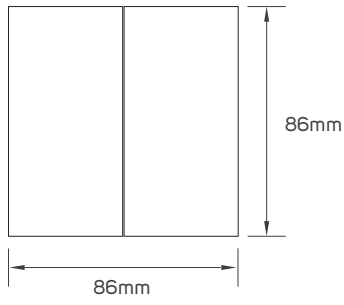

SWITCHES & SOCKETS D7-PLASTIC MATT BLACK SERIES

AREAS OF APPLICATION

Hospitality

Shopping Center

Commercial

Educational Center

TECHNICAL OPERATING & ELECTRICAL DATA

Mounting Type	Recessed in Wall
Fixed or Adjustable	Fixed
Embedding Depth	30mm
Module Material	PC
Frame Material	Plastic Piano
Module Color	Matt Black

SPECIFICATIONS

Code No.	Model No.	Current Capacity	Dimensions
531299	1G-1W-PB-Sw	250V~ 10AX	86x86x40mm
531300	1G-2W-PB-Sw	250V~ 10AX	86x86x40mm
531301	2G-1W-PB-Sw	250V~ 10AX	86x86x40mm
531302	2G-2W-PB-Sw	250V~ 10AX	86x86x40mm
531303	3G-1W-PB-Sw	250V~ 10AX	86x86x40mm
531304	4G-1W-PB-Sw	250V~ 10AX	86x86x40mm
531305	1G-SAT-PB-So	/	86x86x40mm
531306	1G-DATA-PB-So	/	86x86x40mm
531307	1G-TEL-PB-So	/	86x86x40mm
531308	2G-TEL+DATA-PB-So	/	86x86x40mm
531309	Blank-PB-Sw	/	86x86x40mm
531310	1G-200WLDIMM-PB-Sw	250V~ 600W	86x86x40mm
531311	1G-25A-DP-PB-Sw-N	250V~ 25A	86x86x40mm
531312	1G-45A-DP-PB-Sw-N	250V~ 45A	86x86x40mm
531313	1G-BS-13A-DP-PB-So-Sw	250V~ 13A	86x86x40mm
531314	2G-BS-13A-DP-PB-So-Sw	250V~ 13A	146x86x40mm
531315	1G-300W-PB-SDIMM	250V~ 300W	86x86x40mm
531317	1G-VDIMM-PB-Sw	250V~ 5W	86x86x40mm
531316	2G-USB-PB-So	Input:100-240V,0.7A Output: 5VDC,3A 9VDC,2A 12VDC,1.5A	86x86x40mm
531318	2G-Shtr-PB-Sw	250V~ 10AX	86x86x40mm
531335	1G-BEL-PB-Sw	250V~ 10AX	86x86x40mm
531336	1G-SENS-PB-Sw	220V~ 100W	86x86x40mm
531724	2G-2WM-PB-Sw	250V~ 10AX	86x86x40mm
531725	3G-2W-PB-Sw	250V~ 10AX	86x86x40mm
531726	4G-2W-PB-Sw	250V~ 10AX	86x86x40mm

DIMENSIONS

531299 - 531300

531301 - 531302 - 531724

531303 - 531725

531299 - 531300

531301 - 531302 - 531724

531303 - 531725

531304 - 531726