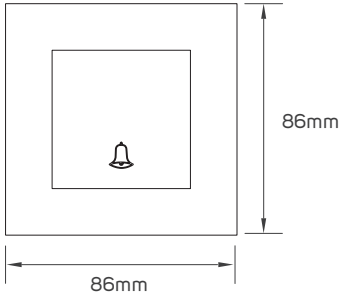

SPECIFICATIONS

Code No.	Model No.	Current Capacity	Dimensions
531299	1G-1W-PB-Sw	250V~ 10AX	86x86x40mm
531300	1G-2W-PB-Sw	250V~ 10AX	86x86x40mm
531301	2G-1W-PB-Sw	250V~ 10AX	86x86x40mm
531302	2G-2W-PB-Sw	250V~ 10AX	86x86x40mm
531303	3G-1W-PB-Sw	250V~ 10AX	86x86x40mm
531304	4G-1W-PB-Sw	250V~ 10AX	86x86x40mm
531305	1G-SAT-PB-So	/	86x86x40mm
531306	1G-DATA-PB-So	/	86x86x40mm
531307	1G-TEL-PB-So	/	86x86x40mm
531308	2G-TEL+DATA-PB-So	/	86x86x40mm
531309	Blank-PB-Sw	/	86x86x40mm
531310	1G-200WLDIMM-PB-Sw	250V~ 600W	86x86x40mm
531311	1G-25A-DP-PB-Sw-N	250V~ 25A	86x86x40mm
531312	1G-45A-DP-PB-Sw-N	250V~ 45A	86x86x40mm
531313	1G-BS-13A-DP-PB-So-Sw	250V~ 13A	86x86x40mm
531314	2G-BS-13A-DP-PB-So-Sw	250V~ 13A	146x86x40mm
531315	1G-300W-PB-SDIMM	250V~ 300W	86x86x40mm
531317	1G-VDIMM-PB-Sw	250V~ 5W	86x86x40mm
531316	2G-USB-PB-So	Input:100-240V,0.7A Output: 5VDC,3A 9VDC,2A 12VDC,1.5A	86x86x40mm
531318	2G-Shtr-PB-Sw	250V~ 10AX	86x86x40mm
531335	1G-BEL-PB-Sw	250V~ 10AX	86x86x40mm
531336	1G-SENS-PB-Sw	220V~ 100W	86x86x40mm
531724	2G-2WM-PB-Sw	250V~ 10AX	86x86x40mm
531725	3G-2W-PB-Sw	250V~ 10AX	86x86x40mm
531726	4G-2W-PB-Sw	250V~ 10AX	86x86x40mm

531311 - 531312

531313

DIMENSIONS

531314

531315

531314

531315

531317

531316

531318

531317

531316

531318

I DIMENSIONS

531335

531336