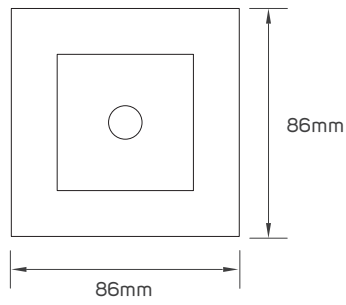

SPECIFICATIONS

Code No.	Model No.	Current Capacity	Dimensions
531299	1G-1W-PB-Sw	250V~ 10AX	86x86x40mm
531300	1G-2W-PB-Sw	250V~ 10AX	86x86x40mm
531301	2G-1W-PB-Sw	250V~ 10AX	86x86x40mm
531302	2G-2W-PB-Sw	250V~ 10AX	86x86x40mm
531303	3G-1W-PB-Sw	250V~ 10AX	86x86x40mm
531304	4G-1W-PB-Sw	250V~ 10AX	86x86x40mm
531305	1G-SAT-PB-So	/	86x86x40mm
531306	1G-DATA-PB-So	/	86x86x40mm
531307	1G-TEL-PB-So	/	86x86x40mm
531308	2G-TEL+DATA-PB-So	/	86x86x40mm
531309	Blank-PB-Sw	/	86x86x40mm
531310	1G-200WLDIMM-PB-Sw	250V~ 600W	86x86x40mm
531311	1G-25A-DP-PB-Sw-N	250V~ 25A	86x86x40mm
531312	1G-45A-DP-PB-Sw-N	250V~ 45A	86x86x40mm
531313	1G-BS-13A-DP-PB-So-Sw	250V~ 13A	86x86x40mm
531314	2G-BS-13A-DP-PB-So-Sw	250V~ 13A	146x86x40mm
531315	1G-300W-PB-SDIMM	250V~ 300W	86x86x40mm
531317	1G-VDIMM-PB-Sw	250V~ 5W	86x86x40mm
531316	2G-USB-PB-So	Input:100-240V,0.7A Output: 5VDC,3A 9VDC,2A 12VDC,1.5A	86x86x40mm
531318	2G-Shtr-PB-Sw	250V~ 10AX	86x86x40mm
531335	1G-BEL-PB-Sw	250V~ 10AX	86x86x40mm
531336	1G-SENS-PB-Sw	220V~ 100W	86x86x40mm
531724	2G-2WM-PB-Sw	250V~ 10AX	86x86x40mm
531725	3G-2W-PB-Sw	250V~ 10AX	86x86x40mm
531726	4G-2W-PB-Sw	250V~ 10AX	86x86x40mm

DIMENSIONS

531299 - 531300

531301 - 531302 - 531724

531303 - 531725

531299 - 531300

531301 - 531302 - 531724

531303 - 531725

531304 - 531726

531305

531306

531304 - 531726

531305

531306

DIMENSIONS

531307

531308