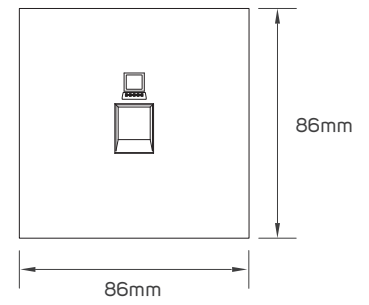

SPECIFICATIONS

Code No.	Model No.	Current Capacity	Dimensions
531299	1G-1W-PB-Sw	250V~ 10AX	86x86x40mm
531300	1G-2W-PB-Sw	250V~ 10AX	86x86x40mm
531301	2G-1W-PB-Sw	250V~ 10AX	86x86x40mm
531302	2G-2W-PB-Sw	250V~ 10AX	86x86x40mm
531303	3G-1W-PB-Sw	250V~ 10AX	86x86x40mm
531304	4G-1W-PB-Sw	250V~ 10AX	86x86x40mm
531305	1G-SAT-PB-So	/	86x86x40mm
531306	1G-DATA-PB-So	/	86x86x40mm
531307	1G-TEL-PB-So	/	86x86x40mm
531308	2G-TEL+DATA-PB-So	/	86x86x40mm
531309	Blank-PB-Sw	/	86x86x40mm
531310	1G-200WLDIMM-PB-Sw	250V~ 600W	86x86x40mm
531311	1G-25A-DP-PB-Sw-N	250V~ 25A	86x86x40mm
531312	1G-45A-DP-PB-Sw-N	250V~ 45A	86x86x40mm
531313	1G-BS-13A-DP-PB-So-Sw	250V~ 13A	86x86x40mm
531314	2G-BS-13A-DP-PB-So-Sw	250V~ 13A	146x86x40mm
531315	1G-300W-PB-SDIMM	250V~ 300W	86x86x40mm
531317	1G-VDIMM-PB-Sw	250V~ 5W	86x86x40mm
531316	2G-USB-PB-So	Input:100-240V,0.7A Output: 5VDC,3A 9VDC,2A 12VDC,1.5A	86x86x40mm
531318	2G-Shtr-PB-Sw	250V~ 10AX	86x86x40mm
531335	1G-BEL-PB-Sw	250V~ 10AX	86x86x40mm
531336	1G-SENS-PB-Sw	220V~ 100W	86x86x40mm
531724	2G-2WM-PB-Sw	250V~ 10AX	86x86x40mm
531725	3G-2W-PB-Sw	250V~ 10AX	86x86x40mm
531726	4G-2W-PB-Sw	250V~ 10AX	86x86x40mm

DIMENSIONS

531299 - 531300

531301 - 531302 - 531724

531303 - 531725

531299 - 531300

531301 - 531302 - 531724

531303 - 531725

531304 - 531726

531305

531306

531304 - 531726

531305

531306

DIMENSIONS

531307

531308