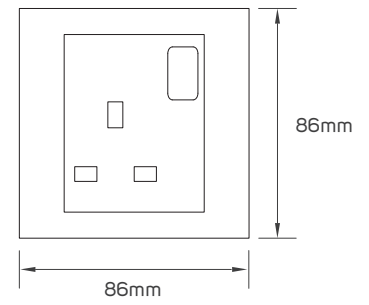

DIMENSIONS

531307

531308

531309

531307

531308

531309

531310

531311 - 531312

531313

531310

531311 - 531312

531313