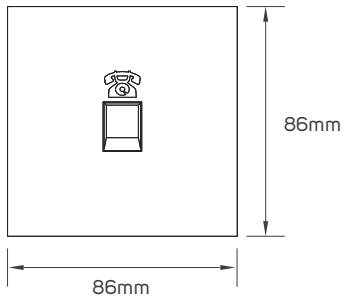

SPECIFICATIONS

Code No.	Model No.	Current Capacity	Dimensions
531299	1G-1W-PB-Sw	250V~ 10AX	86x86x40mm
531300	1G-2W-PB-Sw	250V~ 10AX	86x86x40mm
531301	2G-1W-PB-Sw	250V~ 10AX	86x86x40mm
531302	2G-2W-PB-Sw	250V~ 10AX	86x86x40mm
531303	3G-1W-PB-Sw	250V~ 10AX	86x86x40mm
531304	4G-1W-PB-Sw	250V~ 10AX	86x86x40mm
531305	1G-SAT-PB-So	/	86x86x40mm
531306	1G-DATA-PB-So	/	86x86x40mm
531307	1G-TEL-PB-So	/	86x86x40mm
531308	2G-TEL+DATA-PB-So	/	86x86x40mm
531309	Blank-PB-Sw	/	86x86x40mm
531310	1G-200WLDIMM-PB-Sw	250V~ 600W	86x86x40mm
531311	1G-25A-DP-PB-Sw-N	250V~ 25A	86x86x40mm
531312	1G-45A-DP-PB-Sw-N	250V~ 45A	86x86x40mm
531313	1G-BS-13A-DP-PB-So-Sw	250V~ 13A	86x86x40mm
531314	2G-BS-13A-DP-PB-So-Sw	250V~ 13A	146x86x40mm
531315	1G-300W-PB-SDIMM	250V~ 300W	86x86x40mm
531317	1G-VDIMM-PB-Sw	250V~ 5W	86x86x40mm
531316	2G-USB-PB-So	Input:100-240V,0.7A Output: 5VDC,3A 9VDC,2A 12VDC,1.5A	86x86x40mm
531318	2G-Shtr-PB-Sw	250V~ 10AX	86x86x40mm
531335	1G-BEL-PB-Sw	250V~ 10AX	86x86x40mm
531336	1G-SENS-PB-Sw	220V~ 100W	86x86x40mm
531724	2G-2WM-PB-Sw	250V~ 10AX	86x86x40mm
531725	3G-2W-PB-Sw	250V~ 10AX	86x86x40mm
531726	4G-2W-PB-Sw	250V~ 10AX	86x86x40mm

DIMENSIONS

531299 - 531300

531301 - 531302 - 531724

531303 - 531725

531299 - 531300

531301 - 531302 - 531724

531303 - 531725

531304 - 531726

531305

531306

531304 - 531726

531305

531306

DIMENSIONS

531307

531308

531316

531318

531317

531316

531318

I DIMENSIONS

531335

531336