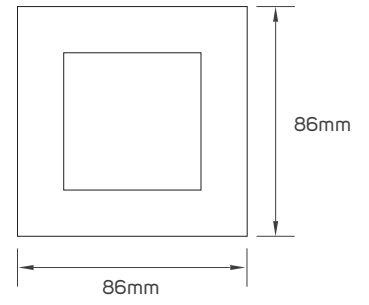

SPECIFICATIONS

Code No.	Model No.	Current Capacity	Dimensions
531299	1G-1W-PB-Sw	250V~ 10AX	86x86x40mm
531300	1G-2W-PB-Sw	250V~ 10AX	86x86x40mm
531301	2G-1W-PB-Sw	250V~ 10AX	86x86x40mm
531302	2G-2W-PB-Sw	250V~ 10AX	86x86x40mm
531303	3G-1W-PB-Sw	250V~ 10AX	86x86x40mm
531304	4G-1W-PB-Sw	250V~ 10AX	86x86x40mm
531305	1G-SAT-PB-So	/	86x86x40mm
531306	1G-DATA-PB-So	/	86x86x40mm
531307	1G-TEL-PB-So	/	86x86x40mm
531308	2G-TEL+DATA-PB-So	/	86x86x40mm
531309	Blank-PB-Sw	/	86x86x40mm
531310	1G-200WLDIMM-PB-Sw	250V~ 600W	86x86x40mm
531311	1G-25A-DP-PB-Sw-N	250V~ 25A	86x86x40mm
531312	1G-45A-DP-PB-Sw-N	250V~ 45A	86x86x40mm
531313	1G-BS-13A-DP-PB-So-Sw	250V~ 13A	86x86x40mm
531314	2G-BS-13A-DP-PB-So-Sw	250V~ 13A	146x86x40mm
531315	1G-300W-PB-SDIMM	250V~ 300W	86x86x40mm
531317	1G-VDIMM-PB-Sw	250V~ 5W	86x86x40mm
531316	2G-USB-PB-So	Input:100-240V,0.7A Output: 5VDC,3A 9VDC,2A 12VDC,1.5A	86x86x40mm
531318	2G-Shtr-PB-Sw	250V~ 10AX	86x86x40mm
531335	1G-BEL-PB-Sw	250V~ 10AX	86x86x40mm
531336	1G-SENS-PB-Sw	220V~ 100W	86x86x40mm
531724	2G-2WM-PB-Sw	250V~ 10AX	86x86x40mm
531725	3G-2W-PB-Sw	250V~ 10AX	86x86x40mm
531726	4G-2W-PB-Sw	250V~ 10AX	86x86x40mm

DIMENSIONS

531299 - 531300

531301 - 531302 - 531724

531303 - 531725

531299 - 531300

531301 - 531302 - 531724

531303 - 531725

531304 - 531726

531305

531306

531304 - 531726

531305

531306

DIMENSIONS

531307

531308