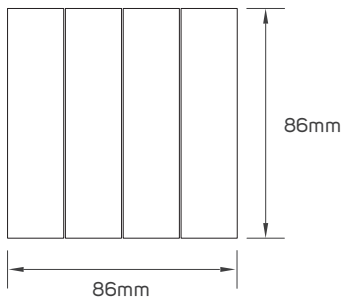

SPECIFICATIONS

Code No.	Model No.	Current Capacity	Dimensions
531299	1G-1W-PB-Sw	250V~ 10AX	86x86x40mm
531300	1G-2W-PB-Sw	250V~ 10AX	86x86x40mm
531301	2G-1W-PB-Sw	250V~ 10AX	86x86x40mm
531302	2G-2W-PB-Sw	250V~ 10AX	86x86x40mm
531303	3G-1W-PB-Sw	250V~ 10AX	86x86x40mm
531304	4G-1W-PB-Sw	250V~ 10AX	86x86x40mm
531305	1G-SAT-PB-So	/	86x86x40mm
531306	1G-DATA-PB-So	/	86x86x40mm
531307	1G-TEL-PB-So	/	86x86x40mm
531308	2G-TEL+DATA-PB-So	/	86x86x40mm
531309	Blank-PB-Sw	/	86x86x40mm
531310	1G-200WLDIMM-PB-Sw	250V~ 600W	86x86x40mm
531311	1G-25A-DP-PB-Sw-N	250V~ 25A	86x86x40mm
531312	1G-45A-DP-PB-Sw-N	250V~ 45A	86x86x40mm
531313	1G-BS-13A-DP-PB-So-Sw	250V~ 13A	86x86x40mm
531314	2G-BS-13A-DP-PB-So-Sw	250V~ 13A	146x86x40mm
531315	1G-300W-PB-SDIMM	250V~ 300W	86x86x40mm
531317	1G-VDIMM-PB-Sw	250V~ 5W	86x86x40mm
531316	2G-USB-PB-So	Input:100-240V,0.7A Output: 5VDC,3A 9VDC,2A 12VDC,1.5A	86x86x40mm
531318	2G-Shtr-PB-Sw	250V~ 10AX	86x86x40mm
531335	1G-BEL-PB-Sw	250V~ 10AX	86x86x40mm
531336	1G-SENS-PB-Sw	220V~ 100W	86x86x40mm
531724	2G-2WM-PB-Sw	250V~ 10AX	86x86x40mm
531725	3G-2W-PB-Sw	250V~ 10AX	86x86x40mm
531726	4G-2W-PB-Sw	250V~ 10AX	86x86x40mm

DIMENSIONS

531299 - 531300

531301 - 531302 - 531724

531303 - 531725

531299 - 531300

531301 - 531302 - 531724

531303 - 531725

531304 - 531726