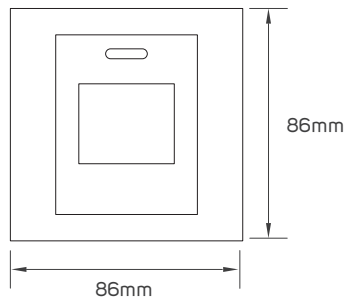

SPECIFICATIONS

Code No.	Model No.	Current Capacity	Dimensions
531299	1G-1W-PB-Sw	250V~ 10AX	86x86x40mm
531300	1G-2W-PB-Sw	250V~ 10AX	86x86x40mm
531301	2G-1W-PB-Sw	250V~ 10AX	86x86x40mm
531302	2G-2W-PB-Sw	250V~ 10AX	86x86x40mm
531303	3G-1W-PB-Sw	250V~ 10AX	86x86x40mm
531304	4G-1W-PB-Sw	250V~ 10AX	86x86x40mm
531305	1G-SAT-PB-So	/	86x86x40mm
531306	1G-DATA-PB-So	/	86x86x40mm
531307	1G-TEL-PB-So	/	86x86x40mm
531308	2G-TEL+DATA-PB-So	/	86x86x40mm
531309	Blank-PB-Sw	/	86x86x40mm
531310	1G-200WLDIMM-PB-Sw	250V~ 600W	86x86x40mm
531311	1G-25A-DP-PB-Sw-N	250V~ 25A	86x86x40mm
531312	1G-45A-DP-PB-Sw-N	250V~ 45A	86x86x40mm
531313	1G-BS-13A-DP-PB-So-Sw	250V~ 13A	86x86x40mm
531314	2G-BS-13A-DP-PB-So-Sw	250V~ 13A	146x86x40mm
531315	1G-300W-PB-SDIMM	250V~ 300W	86x86x40mm
531317	1G-VDIMM-PB-Sw	250V~ 5W	86x86x40mm
531316	2G-USB-PB-So	Input:100-240V,0.7A Output: 5VDC,3A 9VDC,2A 12VDC,1.5A	86x86x40mm
531318	2G-Shtr-PB-Sw	250V~ 10AX	86x86x40mm
531335	1G-BEL-PB-Sw	250V~ 10AX	86x86x40mm
531336	1G-SENS-PB-Sw	220V~ 100W	86x86x40mm
531724	2G-2WM-PB-Sw	250V~ 10AX	86x86x40mm
531725	3G-2W-PB-Sw	250V~ 10AX	86x86x40mm
531726	4G-2W-PB-Sw	250V~ 10AX	86x86x40mm

531309

531307

531308

531309

531310

531311 - 531312

531313

531310

531311 - 531312

531313

DIMENSIONS

531314

531315

531314

531315

531317

531316

531318

531317

531316

531318

I DIMENSIONS

531335

531336