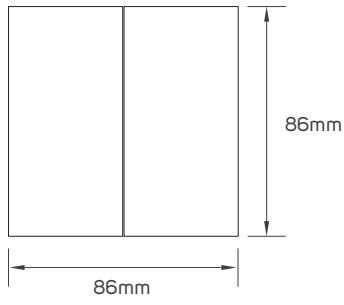

531361 - 531362 - 531730