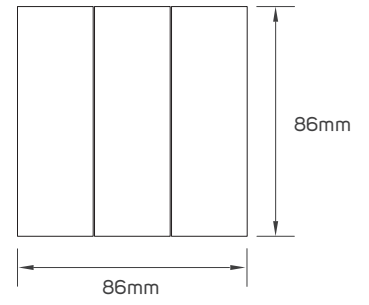

## SPECIFICATIONS

| Code No. | Model No.               | Current Capacity  | Dimensions  |
|----------|-------------------------|---|-------------|
| 531359   | 1G-1W-AGR2-Sw           | 250V~ 10AX  | 86x86x40mm  |
| 531360   | 1G-2W-AGR2-Sw           | 250V~ 10AX  | 86x86x40mm  |
| 531361   | 2G-1W-AGR2-Sw           | 250V~ 10AX  | 86x86x40mm  |
| 531362   | 2G-2W-AGR2-Sw           | 250V~ 10AX  | 86x86x40mm  |
| 531363   | 3G-1W-AGR2-Sw           | 250V~ 10AX  | 86x86x40mm  |
| 531364   | 4G-1W-AGR2-Sw           | 250V~ 10AX  | 86x86x40mm  |
| 531367   | 1G-SAT-AGR2-So          | /   | 86x86x40mm  |
| 531368   | 1G-DATA-AGR2-So         | /   | 86x86x40mm  |
| 531369   | 1G-TEL-AGR2-So          | /   | 86x86x40mm  |
| 531370   | 2G-TEL+DATA-AGR2-So     | /   | 86x86x40mm  |
| 531371   | Blank-AGR2-Sw           | /   | 86x86x40mm  |
| 531372   | 1G-200WLDIMM-AGR2-Sw    | 250V~ 600W  | 86x86x40mm  |
| 531373   | 1G-25A-DP-AGR2-Sw-N     | 250V~ 25A   | 86x86x40mm  |
| 531374   | 1G-45A-DP-AGR2-Sw-N     | 250V~ 45A   | 86x86x40mm  |
| 531375   | 1G-BS-13A-DP-AGR2-So-Sw | 250V~ 13A   | 86x86x40mm  |
| 531376   | 2G-BS-13A-DP-AGR2-So-Sw | 250V~ 13A   | 146x86x40mm |
| 531377   | 1G-300WSDIMM-AGR2-Sw    | 250V~ 300W  | 86x86x40mm  |
| 531379   | 1G-VDIMM-AGR2-Sw        | 250V~ 5W  | 86x86x40mm  |
| 531378   | 2G-USB-AGR2-So          | Input:100-240V,0.7A<br>Output: 5VDC,3A 9VDC,2A 12VDC,1.5A | 86x86x40mm  |
| 531380   | 2G-Shtr-AGR2-Sw         | 250V~ 10AX  | 86x86x40mm  |
| 531730   | 2G-2WM-AGR-Sw           | 250V~ 10AX  | 86x86x40mm  |
| 531731   | 3G-2W-AGR-Sw            | 220V~ 100W  | 86x86x40mm  |
| 531732   | 4G-2W-AGR-Sw            | 250V~ 10AX  | 86x86x40mm  |
| 531365   | 1G-BEL-AGR2-Sw          | 250V~ 10AX  | 86x86x40mm  |
| 531366   | 1G-SENS-AGR2-Sw         | 250V~ 10AX  | 86x86x40mm  |

# DIMENSIONS

531359 - 531360

531361 - 531362 - 531730

531363 - 531731

531359 - 531360

531361 - 531362 - 531730

531363 - 531731

531364 - 531732