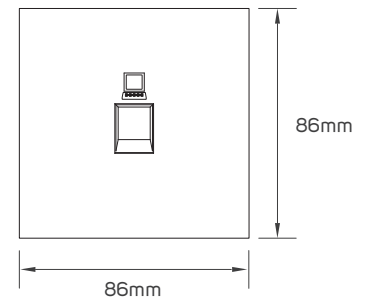

DIMENSIONS

531359 - 531360

531361 - 531362 - 531730

531363 - 531731

531359 - 531360

531361 - 531362 - 531730

531363 - 531731

531364 - 531732

531367

531368

531364 - 531732

531367

531368