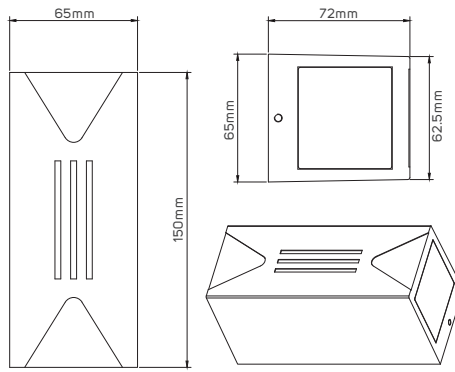

DIMENSIONS

Code No.	Model No.	Width	Length	Height
521211	ILS6WLWW22	124	88	78
521218	ILS6WLWW23	72	150	65
521219	ILS6WLWW08	72	150	65
521224	ILS3WLWW02	92	95	78
521225	ILS8WLWW01	103	141	127
521226	ILS12WLWW01	141	140	125
521255	ILS6WLWW11	102	100	100
521241	ILS6WLWW03	102	100	100
521267	ILS12WLWW15	73	180	150
521269	ILS10WLWW08	55	162	137

illus

illumination

DIMENSIONS

521211

521218, 521219

521224

521225

521226