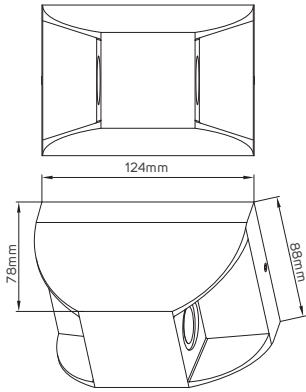

SPECIFICATIONS

Code No.	Model No.	Power	Body Color
521211	ILS6WLWW22	6W	Dark gray
521218	ILS6WLWW23	6W	Matt black
521219	ILS6WLWW08	6W	Matt black
521224	ILS3WLWW02	3W	Dark gray
521225	ILS8WLWW01	8W	Dark gray
521226	ILS12WLWW01	12W	Dark gray
521255	ILS6WLWW11	6W	Matt white
521241	ILS6WLWW03	6W	Black
521267	ILS12WLWW15	12W	Black
521269	ILS10WLWW08	10W	Black

DIMENSIONS

Code No.	Model No.	Width	Length	Height
521211	ILS6WLWW22	124	88	78
521218	ILS6WLWW23	72	150	65
521219	ILS6WLWW08	72	150	65
521224	ILS3WLWW02	92	95	78
521225	ILS8WLWW01	103	141	127
521226	ILS12WLWW01	141	140	125
521255	ILS6WLWW11	102	100	100
521241	ILS6WLWW03	102	100	100
521267	ILS12WLWW15	73	180	150
521269	ILS10WLWW08	55	162	137

illus

illumination

DIMENSIONS

521211

521218, 521219

521224

521225

521226