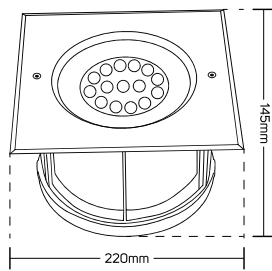

DIMENSIONS

612166

612167

612168

612169

612170

612171

612172

612173

612174