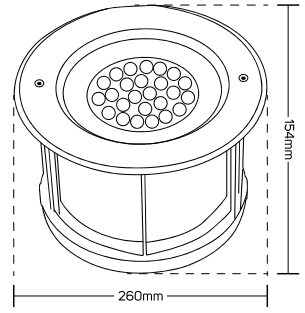

DIMENSIONS

612166

612167

612168

612169

612170

612171

612172

612173

612174