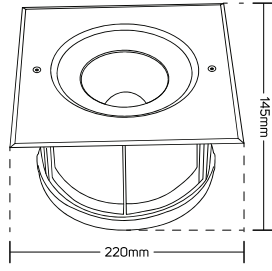

DIMENSIONS

Code No.	Model No.	Diameter	Width	Length	Height
612163	ILS7.5RMOIGL01	150			119
612164	ILS15RMOIGL01	220			145
612165	ILS30RMOIGL01	260			154
612166	ILS7.5RMOIGL02		150	150	119
612167	ILS15RMOIGL02		220	220	145
612168	ILS30RMOIGL02		260	260	154
612169	ILS7.5RMOIGL03	150			119
612170	ILS17RMOIGL01	220			145
612171	ILS27.5RMOIGL01	260			154
612172	ILS7.5RMOIGL04		150	150	119
612173	ILS17RMOIGL02		220	220	145
612174	ILS27.5RMOIGL02		260	260	154

MOUNTING DIMENSIONS (CUTTING SIZE)

Code No.	Model No.	Diameter	Height
612163	ILS7.5RMOIGL01	135	110
612164	ILS15RMOIGL01	195	145
612165	ILS30RMOIGL01	235	150
612166	ILS7.5RMOIGL02	135	110
612167	ILS15RMOIGL02	195	145
612168	ILS30RMOIGL02	235	150
612169	ILS7.5RMOIGL03	135	110
612170	ILS17RMOIGL01	195	145
612171	ILS27.5RMOIGL01	235	150
612172	ILS7.5RMOIGL04	135	110
612173	ILS17RMOIGL02	195	145
612174	ILS27.5RMOIGL02	235	150

612163

612164

612165

DIMENSIONS

612166

612167

612168

612169