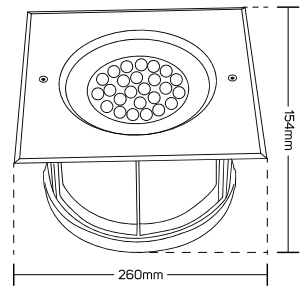

DIMENSIONS

Code No.	Model No.	Diameter	Width	Length	Height
612163	ILS7.5RMOIGL01	150			119
612164	ILS15RMOIGL01	220			145
612165	ILS30RMOIGL01	260			154
612166	ILS7.5RMOIGL02		150	150	119
612167	ILS15RMOIGL02		220	220	145
612168	ILS30RMOIGL02		260	260	154
612169	ILS7.5RMOIGL03	150			119
612170	ILS17RMOIGL01	220			145
612171	ILS27.5RMOIGL01	260			154
612172	ILS7.5RMOIGL04		150	150	119
612173	ILS17RMOIGL02		220	220	145
612174	ILS27.5RMOIGL02		260	260	154

MOUNTING DIMENSIONS (CUTTING SIZE)

Code No.	Model No.	Diameter	Height
612163	ILS7.5RMOIGL01	135	110
612164	ILS15RMOIGL01	195	145
612165	ILS30RMOIGL01	235	150
612166	ILS7.5RMOIGL02	135	110
612167	ILS15RMOIGL02	195	145
612168	ILS30RMOIGL02	235	150
612169	ILS7.5RMOIGL03	135	110
612170	ILS17RMOIGL01	195	145
612171	ILS27.5RMOIGL01	235	150
612172	ILS7.5RMOIGL04	135	110
612173	ILS17RMOIGL02	195	145
612174	ILS27.5RMOIGL02	235	150

612163

612164

612165

DIMENSIONS

612166

612167

612168

612169

612170

612171

612172

612173

612174

This image is for display purpose only, the image may differ from the actual product, as the product is subject to modification provided without prior notice.

LED INGROUND LUMINAIRE SERIES