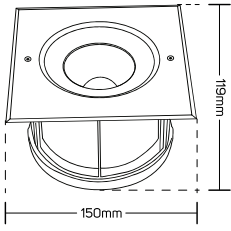

DIMENSIONS

Code No.	Model No.	Diameter	Width	Length	Height
612163	ILS7.5RMOIGL01	150			119
612164	ILS15RMOIGL01	220			145
612165	ILS30RMOIGL01	260			154
612166	ILS7.5RMOIGL02		150	150	119
612167	ILS15RMOIGL02		220	220	145
612168	ILS30RMOIGL02		260	260	154
612169	ILS7.5RMOIGL03	150			119
612170	ILS17RMOIGL01	220			145
612171	ILS27.5RMOIGL01	260			154
612172	ILS7.5RMOIGL04		150	150	119
612173	ILS17RMOIGL02		220	220	145
612174	ILS27.5RMOIGL02		260	260	154

MOUNTING DIMENSIONS (CUTTING SIZE)

Code No.	Model No.	Diameter	Height
612163	ILS7.5RMOIGL01	135	110
612164	ILS15RMOIGL01	195	145
612165	ILS30RMOIGL01	235	150
612166	ILS7.5RMOIGL02	135	110
612167	ILS15RMOIGL02	195	145
612168	ILS30RMOIGL02	235	150
612169	ILS7.5RMOIGL03	135	110
612170	ILS17RMOIGL01	195	145
612171	ILS27.5RMOIGL01	235	150
612172	ILS7.5RMOIGL04	135	110
612173	ILS17RMOIGL02	195	145
612174	ILS27.5RMOIGL02	235	150

612163

612164

612165

DIMENSIONS

612166

612167

612168

612169