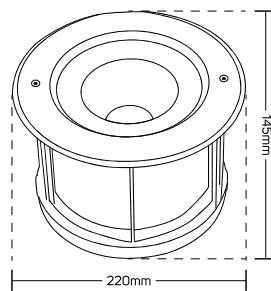

DIMENSIONS

Code No.	Model No.	Diameter	Width	Length	Height
612163	ILS7.5RMOIGL01	150			119
612164	ILS15RMOIGL01	220			145
612165	ILS30RMOIGL01	260			154
612166	ILS7.5RMOIGL02		150	150	119
612167	ILS15RMOIGL02		220	220	145
612168	ILS30RMOIGL02		260	260	154
612169	ILS7.5RMOIGL03	150			119
612170	ILS17RMOIGL01	220			145
612171	ILS27.5RMOIGL01	260			154
612172	ILS7.5RMOIGL04		150	150	119
612173	ILS17RMOIGL02		220	220	145
612174	ILS27.5RMOIGL02		260	260	154

MOUNTING DIMENSIONS (CUTTING SIZE)

Code No.	Model No.	Diameter	Height
612163	ILS7.5RMOIGL01	135	110
612164	ILS15RMOIGL01	195	145
612165	ILS30RMOIGL01	235	150
612166	ILS7.5RMOIGL02	135	110
612167	ILS15RMOIGL02	195	145
612168	ILS30RMOIGL02	235	150
612169	ILS7.5RMOIGL03	135	110
612170	ILS17RMOIGL01	195	145
612171	ILS27.5RMOIGL01	235	150
612172	ILS7.5RMOIGL04	135	110
612173	ILS17RMOIGL02	195	145
612174	ILS27.5RMOIGL02	235	150

612163

612164

612165

DIMENSIONS

612166

612167

612168

612169