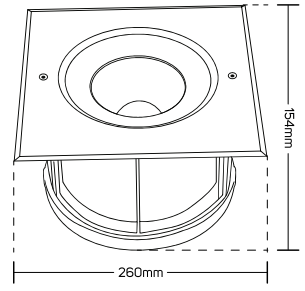

DIMENSIONS

Code No.	Model No.	Diameter	Width	Length	Height
612163	ILS7.5RMOIGL01	150			119
612164	ILS15RMOIGL01	220			145
612165	ILS30RMOIGL01	260			154
612166	ILS7.5RMOIGL02		150	150	119
612167	ILS15RMOIGL02		220	220	145
612168	ILS30RMOIGL02		260	260	154
612169	ILS7.5RMOIGL03	150			119
612170	ILS17RMOIGL01	220			145
612171	ILS27.5RMOIGL01	260			154
612172	ILS7.5RMOIGL04		150	150	119
612173	ILS17RMOIGL02		220	220	145
612174	ILS27.5RMOIGL02		260	260	154

MOUNTING DIMENSIONS (CUTTING SIZE)

Code No.	Model No.	Diameter	Height
612163	ILS7.5RMOIGL01	135	110
612164	ILS15RMOIGL01	195	145
612165	ILS30RMOIGL01	235	150
612166	ILS7.5RMOIGL02	135	110
612167	ILS15RMOIGL02	195	145
612168	ILS30RMOIGL02	235	150
612169	ILS7.5RMOIGL03	135	110
612170	ILS17RMOIGL01	195	145
612171	ILS27.5RMOIGL01	235	150
612172	ILS7.5RMOIGL04	135	110
612173	ILS17RMOIGL02	195	145
612174	ILS27.5RMOIGL02	235	150

612163

612164

612165

DIMENSIONS

612166

612167

612168

612169