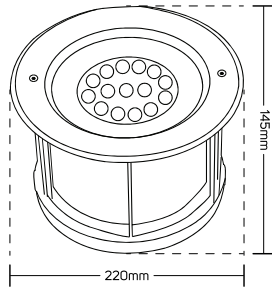

DIMENSIONS

Code No.	Model No.	Diameter	Width	Length	Height
612163	ILS7.5RMOIGL01	150			119
612164	ILS15RMOIGL01	220			145
612165	ILS30RMOIGL01	260			154
612166	ILS7.5RMOIGL02		150	150	119
612167	ILS15RMOIGL02		220	220	145
612168	ILS30RMOIGL02		260	260	154
612169	ILS7.5RMOIGL03	150			119
612170	ILS17RMOIGL01	220			145
612171	ILS27.5RMOIGL01	260			154
612172	ILS7.5RMOIGL04		150	150	119
612173	ILS17RMOIGL02		220	220	145
612174	ILS27.5RMOIGL02		260	260	154

MOUNTING DIMENSIONS (CUTTING SIZE)

Code No.	Model No.	Diameter	Height
612163	ILS7.5RMOIGL01	135	110
612164	ILS15RMOIGL01	195	145
612165	ILS30RMOIGL01	235	150
612166	ILS7.5RMOIGL02	135	110
612167	ILS15RMOIGL02	195	145
612168	ILS30RMOIGL02	235	150
612169	ILS7.5RMOIGL03	135	110
612170	ILS17RMOIGL01	195	145
612171	ILS27.5RMOIGL01	235	150
612172	ILS7.5RMOIGL04	135	110
612173	ILS17RMOIGL02	195	145
612174	ILS27.5RMOIGL02	235	150

612163

612164

612165

DIMENSIONS

612166

612167

612168

612169