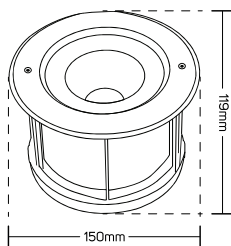

SPECIFICATIONS

Code No.	Model No.	Power	Lumen	Efficacy	Body Color	Body Material	Frame Color	Frame Material
612163	ILS7.5RMOIGL01	7.5W	715lm	95lm/w	Matt black	Aluminum	stainless steel	SS4/3
612164	ILS15RMOIGL01	15W	1338lm	89lm/w	Matt black	Aluminum	stainless steel	SS4/3
612165	ILS30RMOIGL01	30W	2682lm	89lm/w	Matt black	Aluminum	stainless steel	SS4/3
612166	ILS7.5RMOIGL02	7.5W	715lm	95lm/w	Matt black	Aluminum	stainless steel	SS4/3
612167	ILS15RMOIGL02	15W	1338lm	89lm/w	Matt black	Aluminum	stainless steel	SS4/3
612168	ILS30RMOIGL02	30W	2682lm	89lm/w	Matt black	Aluminum	stainless steel	SS4/3
612169	ILS7.5RMOIGL03	7.5W	500lm	66lm/w	Matt black	Aluminum	stainless steel	SS4/3
612170	ILS17RMOIGL01	17W	1385lm	81lm/w	Matt black	Aluminum	stainless steel	SS4/3
612171	ILS27.5RMOIGL01	27.5W	2437lm	88lm/w	Matt black	Aluminum	stainless steel	SS4/3
612172	ILS7.5RMOIGL04	7.5W	500lm	66lm/w	Matt black	Aluminum	stainless steel	SS4/3
612173	ILS17RMOIGL02	17W	1385lm	81lm/w	Matt black	Aluminum	stainless steel	SS4/3
612174	ILS27.5RMOIGL02	27.5W	2437lm	88lm/w	Matt black	Aluminum	stainless steel	SS4/3

DIMENSIONS

Code No.	Model No.	Diameter	Width	Length	Height
612163	ILS7.5RMOIGL01	150			119
612164	ILS15RMOIGL01	220			145
612165	ILS30RMOIGL01	260			154
612166	ILS7.5RMOIGL02		150	150	119
612167	ILS15RMOIGL02		220	220	145
612168	ILS30RMOIGL02		260	260	154
612169	ILS7.5RMOIGL03	150			119
612170	ILS17RMOIGL01	220			145
612171	ILS27.5RMOIGL01	260			154
612172	ILS7.5RMOIGL04		150	150	119
612173	ILS17RMOIGL02		220	220	145
612174	ILS27.5RMOIGL02		260	260	154

MOUNTING DIMENSIONS (CUTTING SIZE)

Code No.	Model No.	Diameter	Height
612163	ILS7.5RMOIGL01	135	110
612164	ILS15RMOIGL01	195	145
612165	ILS30RMOIGL01	235	150
612166	ILS7.5RMOIGL02	135	110
612167	ILS15RMOIGL02	195	145
612168	ILS30RMOIGL02	235	150
612169	ILS7.5RMOIGL03	135	110
612170	ILS17RMOIGL01	195	145
612171	ILS27.5RMOIGL01	235	150
612172	ILS7.5RMOIGL04	135	110
612173	ILS17RMOIGL02	195	145
612174	ILS27.5RMOIGL02	235	150