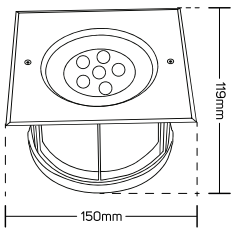

DIMENSIONS

612166

612167

612168

612169

612170

612171

612172

612173

612174