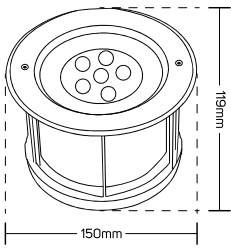

DIMENSIONS

Code No.	Model No.	Diameter	Width	Length	Height
612163	ILS7.5RMOIGL01	150			119
612164	ILS15RMOIGL01	220			145
612165	ILS30RMOIGL01	260			154
612166	ILS7.5RMOIGL02		150	150	119
612167	ILS15RMOIGL02		220	220	145
612168	ILS30RMOIGL02		260	260	154
612169	ILS7.5RMOIGL03	150			119
612170	ILS17RMOIGL01	220			145
612171	ILS27.5RMOIGL01	260			154
612172	ILS7.5RMOIGL04		150	150	119
612173	ILS17RMOIGL02		220	220	145
612174	ILS27.5RMOIGL02		260	260	154

MOUNTING DIMENSIONS (CUTTING SIZE)

Code No.	Model No.	Diameter	Height
612163	ILS7.5RMOIGL01	135	110
612164	ILS15RMOIGL01	195	145
612165	ILS30RMOIGL01	235	150
612166	ILS7.5RMOIGL02	135	110
612167	ILS15RMOIGL02	195	145
612168	ILS30RMOIGL02	235	150
612169	ILS7.5RMOIGL03	135	110
612170	ILS17RMOIGL01	195	145
612171	ILS27.5RMOIGL01	235	150
612172	ILS7.5RMOIGL04	135	110
612173	ILS17RMOIGL02	195	145
612174	ILS27.5RMOIGL02	235	150

612163

612164

612165

DIMENSIONS

612166

612167

612168

612169