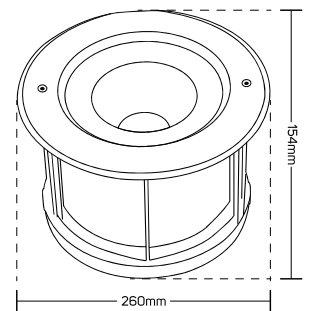

DIMENSIONS

Code No.	Model No.	Diameter	Width	Length	Height
612163	ILS7.5RMOIGL01	150			119
612164	ILS15RMOIGL01	220			145
612165	ILS30RMOIGL01	260			154
612166	ILS7.5RMOIGL02		150	150	119
612167	ILS15RMOIGL02		220	220	145
612168	ILS30RMOIGL02		260	260	154
612169	ILS7.5RMOIGL03	150			119
612170	ILS17RMOIGL01	220			145
612171	ILS27.5RMOIGL01	260			154
612172	ILS7.5RMOIGL04		150	150	119
612173	ILS17RMOIGL02		220	220	145
612174	ILS27.5RMOIGL02		260	260	154

MOUNTING DIMENSIONS (CUTTING SIZE)

Code No.	Model No.	Diameter	Height
612163	ILS7.5RMOIGL01	135	110
612164	ILS15RMOIGL01	195	145
612165	ILS30RMOIGL01	235	150
612166	ILS7.5RMOIGL02	135	110
612167	ILS15RMOIGL02	195	145
612168	ILS30RMOIGL02	235	150
612169	ILS7.5RMOIGL03	135	110
612170	ILS17RMOIGL01	195	145
612171	ILS27.5RMOIGL01	235	150
612172	ILS7.5RMOIGL04	135	110
612173	ILS17RMOIGL02	195	145
612174	ILS27.5RMOIGL02	235	150

612163

612164

612165

DIMENSIONS

612166

612167

612168

612169