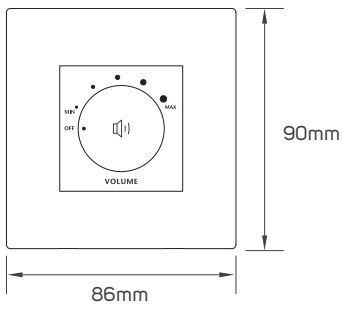

## SPECIFICATIONS

Code No.	Model No.	Module Material	Contacts Material	Current Capacity	Body Color	Dimensions
532116	2G-USB+HDMI-2PW-So	PC/PA	/	/	white	86x90x9.5mm
532117	2G-USB+HDMI-2PG-So	PC/PA	/	/	gold	86x90x9.5mm
532118	2G-USB+HDMI-2PGR-So	PC/PA	/	/	grey	86x90x9.5mm
532119	2G-USB+HDMI-2PB-So	PC/PA	/	/	black	86x90x9.5mm
532120	1G-SENS-2PW-Sw	PC/PCB electrical parts	/	0.5A	white	86x90x16mm
532121	1G-SENS-2PG-Sw	PC/PCB electrical parts	/	0.5A	gold	86x90x16mm
532122	1G-SENS-2PGR-Sw	PC/PCB electrical parts	/	0.5A	grey	86x90x16mm
532123	1G-SENS-2PB-Sw	PC/PCB electrical parts	/	0.5A	black	86x90x16mm
532124	1G-SENS+LIG-2PW-Sw	PC/PCB electrical parts	/	0.005A	white	86x90x17.5mm
532125	1G-SENS+LIG-2PG-Sw	PC/PCB electrical parts	/	0.005A	gold	86x90x17.5mm
532126	1G-SENS+LIG-2PGR-Sw	PC/PCB electrical parts	/	0.005A	grey	86x90x17.5mm
532127	1G-SENS+LIG-2PB-Sw	PC/PCB electrical parts	/	0.005A	black	86x90x17.5mm
532128	WPB-2P-BLUE	/	/	/	blue	97x115x41mm

## DIMENSIONS

532096 - 532097 - 532098 - 532099

532096 - 532097 - 532098 - 532099

532100 - 532101 - 532102 - 532103

532100 - 532101 - 532102 - 532103

## DIMENSIONS

532104 - 532105 - 532106 - 532107

532104 - 532105 - 532106 - 532107

532108 - 532109 - 532110 - 532111

532108 - 532109 - 532110 - 532111

## **DIMENSIONS**

---

532128

---

532128