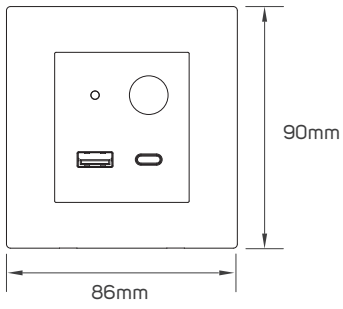

## SPECIFICATIONS

Code No.	Model No.	Module Material	Contacts Material	Current Capacity	Body Color	Dimensions
532116	2G-USB+HDMI-2PW-So	PC/PA	/	/	white	86x90x9.5mm
532117	2G-USB+HDMI-2PG-So	PC/PA	/	/	gold	86x90x9.5mm
532118	2G-USB+HDMI-2PGR-So	PC/PA	/	/	grey	86x90x9.5mm
532119	2G-USB+HDMI-2PB-So	PC/PA	/	/	black	86x90x9.5mm
532120	1G-SENS-2PW-Sw	PC/PCB electrical parts	/	0.5A	white	86x90x16mm
532121	1G-SENS-2PG-Sw	PC/PCB electrical parts	/	0.5A	gold	86x90x16mm
532122	1G-SENS-2PGR-Sw	PC/PCB electrical parts	/	0.5A	grey	86x90x16mm
532123	1G-SENS-2PB-Sw	PC/PCB electrical parts	/	0.5A	black	86x90x16mm
532124	1G-SENS+LIG-2PW-Sw	PC/PCB electrical parts	/	0.005A	white	86x90x17.5mm
532125	1G-SENS+LIG-2PG-Sw	PC/PCB electrical parts	/	0.005A	gold	86x90x17.5mm
532126	1G-SENS+LIG-2PGR-Sw	PC/PCB electrical parts	/	0.005A	grey	86x90x17.5mm
532127	1G-SENS+LIG-2PB-Sw	PC/PCB electrical parts	/	0.005A	black	86x90x17.5mm
532128	WPB-2P-BLUE	/	/	/	blue	97x115x41mm

## DIMENSIONS

532096 - 532097 - 532098 - 532099

532096 - 532097 - 532098 - 532099

532100 - 532101 - 532102 - 532103

532100 - 532101 - 532102 - 532103

## DIMENSIONS

532104 - 532105 - 532106 - 532107

532104 - 532105 - 532106 - 532107

532108 - 532109 - 532110 - 532111

532108 - 532109 - 532110 - 532111

## **DIMENSIONS**

---

532128

---

532128