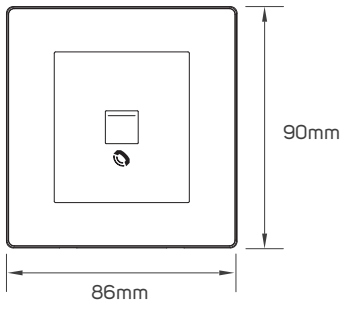

DIMENSIONS

532162 - 532163 - 532164