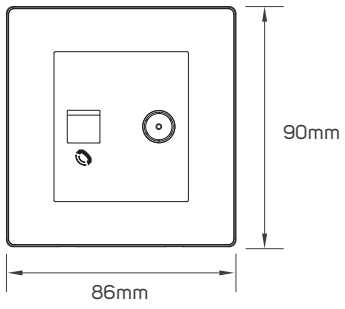

## SPECIFICATIONS

Code No.	Model No.	Module Material	Contacts Material	Current Capacity	Body Color	Dimensions
532183	1G-300W-3GGR-SDIMM	PC/PCB electrical parts	/	1.3A	grey	86x90x22.5mm
532184	1G-300W-3GG-SDIMM	PC/PCB electrical parts	/	1.3A	gold	86x90x22.5mm
532185	1G-300W-3GB-SDIMM	PC/PCB electrical parts	/	1.3A	black	86x90x22.5mm
532186	1G-SENS-3GGR-Sw	PC/PCB electrical parts	/	0.5A	grey	86x90x16mm
532187	1G-SENS-3GG-Sw	PC/PCB electrical parts	/	0.5A	gold	86x90x16mm
532188	1G-SENS-3GGB-Sw	PC/PCB electrical parts	/	0.5A	black	86x90x16mm
532189	Blank-3GGR-Sw	PC	/	/	grey	86x90x9.5mm
532190	Blank-3GG-Sw	PC	/	/	gold	86x90x9.5mm
532191	Blank-3GB-Sw	PC	/	/	black	86x90x9.5mm
532192	DP 1G-32A-3GGR-Sw	PC/brass/AgCdO	brass	250V~32A	grey	86x90x15.5mm
532193	DP 1G-32A-3GG-Sw	PC/brass/AgCdO	brass	250V~32A	gold	86x90x15.5mm
532194	DP 1G-32A-3GB-Sw	PC/brass/AgCdO	brass	250V~32A	black	86x90x15.5mm
532195	DP 1G-45A-3GGR-Sw	PC/brass/AgCdO	brass	250V~45A	grey	86x90x15.5mm
532196	DP 1G-45A-3GG-Sw	PC/brass/AgCdO	brass	250V~45A	gold	86x90x15.5mm
532197	DP 1G-45A-3GB-Sw	PC/brass/AgCdO	brass	250V~45A	black	86x90x15.5mm

## DIMENSIONS

532162 - 532163 - 532164

532162 - 532163 - 532164

532165 - 532166 - 532167

532165 - 532166 - 532167

## DIMENSIONS

532168 - 532169 - 532170

---

532168 - 532169 - 532170

---

532171 - 532172 - 532173

---

532171 - 532172 - 532173