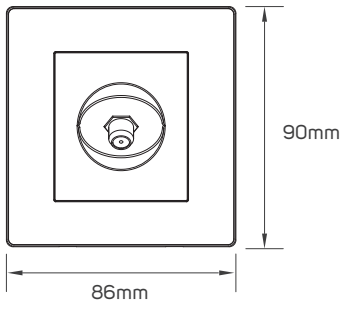

## TECHNICAL OPERATING & ELECTRICAL DATA

Mounting Type	Recessed in Wall
Fixed or Adjustable	Fixed
Embedding Depth	22mm
Frame Material	Cold-roll Steel Sheets
Module Color	White
Frame Color	Grey

## DIMENSIONS

532162 - 532163 - 532164

532162 - 532163 - 532164

532165 - 532166 - 532167

532165 - 532166 - 532167

## DIMENSIONS

532168 - 532169 - 532170

---

532168 - 532169 - 532170

---

532171 - 532172 - 532173

---

532171 - 532172 - 532173

## DIMENSIONS

532174 - 532175 - 532176

---

532174 - 532175 - 532176

---

532177 - 532178 - 532179

---

532177 - 532178 - 532179