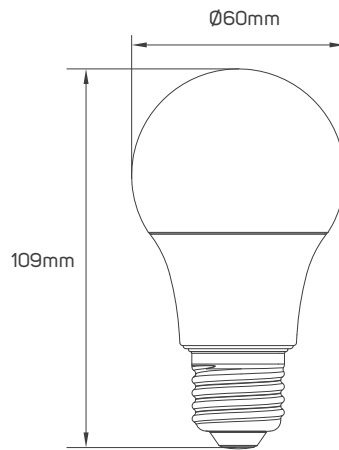

## TECHNICAL OPERATING & ELECTRICAL DATA

IP rating	IP20
CRI	92
Body Color	White
Body Material	Plastic
Lumen	from 820 to 2400lm/M+/-10%
Voltage	AC100-240V
Frequency	50/60Hz
Lamp Holder Type	E27
Beam Angle	150°
Dimmable or not	Non-Dimming
Directional or Non Directional	Non-Directional
Fixed or Adjustable	Fixed
Life span	15,000hrs

## SPECIFICATIONS

Code No.	Model No.	Power	Lumen	Efficacy	CCT	Dimensions
612794	ILS7.5A60E27L930WW01	7.5W	820lm	109.33lm/W	3000K	Ø60x107mm
612795	ILS7.5A60E27L940NW01	7.5W	830lm	110.67lm/W	4000K	Ø60x107mm
612796	ILS7.5A60E27L950DL01	7.5W	840lm	112.00lm/W	5000K	Ø60x107mm
612797	ILS9A60E27L930WW01	9W	1030lm	114.44lm/W	3000K	Ø60x109mm
612798	ILS9A60E27L940NW01	9W	1050lm	116.67lm/W	4000K	Ø60x109mm
612799	ILS9A60E27L950DL01	9W	1060lm	117.78lm/W	5000K	Ø60x109mm
612800	ILS11.5A60E27L930WW01	11.5W	1520lm	132.17lm/W	3000K	Ø60x120mm
612801	ILS11.5A60E27L940NW01	11.5W	1550lm	134.78lm/W	4000K	Ø60x120mm
612802	ILS11.5A60E27L950DL01	11.5W	1600lm	139.13lm/W	5000K	Ø60x120mm
612803	ILS17A80E27L930WW01	17W	2300lm	135.29lm/W	3000K	Ø80x156mm
612804	ILS17A80E27L940NW01	17W	2350lm	138.24lm/W	4000K	Ø80x156mm
612805	ILS17A80E27L950DL01	17W	2400lm	141.18lm/W	5000K	Ø80x156mm

## DIMENSIONS

612794 - 612795 - 612796

612797 - 612798 - 612799

612800 - 612801 - 612802

612803 - 612804 - 612805