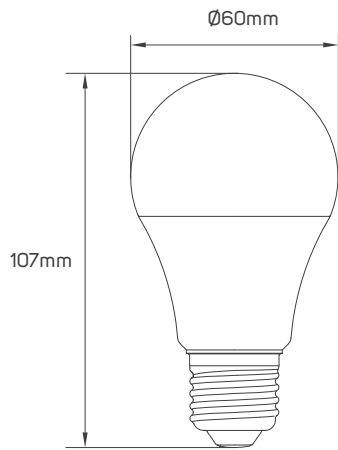

## TECHNICAL OPERATING & ELECTRICAL DATA

IP rating	IP20
CRI	92
Body Color	White
Body Material	Plastic
Lumen	from 820 to 2400lm/M+/-10%
Voltage	AC100-240V
Frequency	50/60Hz
Lamp Holder Type	E27
Beam Angle	150°
Dimmable or not	Non-Dimming
Directional or Non Directional	Non-Directional
Fixed or Adjustable	Fixed
Life span	15,000hrs

## SPECIFICATIONS

Code No.	Model No.	Power	Lumen	Efficacy	CCT	Dimensions
612794	ILS7.5A60E27L930WW01	7.5W	820lm	109.33lm/W	3000K	Ø60x107mm
612795	ILS7.5A60E27L940NW01	7.5W	830lm	110.67lm/W	4000K	Ø60x107mm
612796	ILS7.5A60E27L950DL01	7.5W	840lm	112.00lm/W	5000K	Ø60x107mm
612797	ILS9A60E27L930WW01	9W	1030lm	114.44lm/W	3000K	Ø60x109mm
612798	ILS9A60E27L940NW01	9W	1050lm	116.67lm/W	4000K	Ø60x109mm
612799	ILS9A60E27L950DL01	9W	1060lm	117.78lm/W	5000K	Ø60x109mm
612800	ILS11.5A60E27L930WW01	11.5W	1520lm	132.17lm/W	3000K	Ø60x120mm
612801	ILS11.5A60E27L940NW01	11.5W	1550lm	134.78lm/W	4000K	Ø60x120mm
612802	ILS11.5A60E27L950DL01	11.5W	1600lm	139.13lm/W	5000K	Ø60x120mm
612803	ILS17A80E27L930WW01	17W	2300lm	135.29lm/W	3000K	Ø80x156mm
612804	ILS17A80E27L940NW01	17W	2350lm	138.24lm/W	4000K	Ø80x156mm
612805	ILS17A80E27L950DL01	17W	2400lm	141.18lm/W	5000K	Ø80x156mm

## DIMENSIONS

612794 - 612795 - 612796

612797 - 612798 - 612799

612800 - 612801 - 612802

612803 - 612804 - 612805