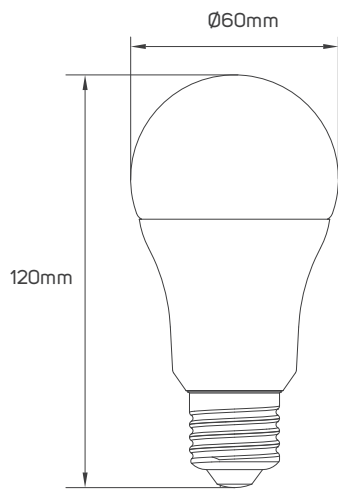

## TECHNICAL OPERATING & ELECTRICAL DATA

IP rating	IP20
CRI	92
Body Color	White
Body Material	Plastic
Lumen	from 820 to 2400lm/M+/-10%
Voltage	AC100-240V
Frequency	50/60Hz
Lamp Holder Type	E27
Beam Angle	150°
Dimmable or not	Non-Dimming
Directional or Non Directional	Non-Directional
Fixed or Adjustable	Fixed
Life span	15,000hrs

## SPECIFICATIONS

Code No.	Model No.	Power	Lumen	Efficacy	CCT	Dimensions
612794	ILS7.5A60E27L930WW01	7.5W	820lm	109.33lm/W	3000K	Ø60x107mm
612795	ILS7.5A60E27L940NW01	7.5W	830lm	110.67lm/W	4000K	Ø60x107mm
612796	ILS7.5A60E27L950DL01	7.5W	840lm	112.00lm/W	5000K	Ø60x107mm
612797	ILS9A60E27L930WW01	9W	1030lm	114.44lm/W	3000K	Ø60x109mm
612798	ILS9A60E27L940NW01	9W	1050lm	116.67lm/W	4000K	Ø60x109mm
612799	ILS9A60E27L950DL01	9W	1060lm	117.78lm/W	5000K	Ø60x109mm
612800	ILS11.5A60E27L930WW01	11.5W	1520lm	132.17lm/W	3000K	Ø60x120mm
612801	ILS11.5A60E27L940NW01	11.5W	1550lm	134.78lm/W	4000K	Ø60x120mm
612802	ILS11.5A60E27L950DL01	11.5W	1600lm	139.13lm/W	5000K	Ø60x120mm
612803	ILS17A80E27L930WW01	17W	2300lm	135.29lm/W	3000K	Ø80x156mm
612804	ILS17A80E27L940NW01	17W	2350lm	138.24lm/W	4000K	Ø80x156mm
612805	ILS17A80E27L950DL01	17W	2400lm	141.18lm/W	5000K	Ø80x156mm

## DIMENSIONS

612794 - 612795 - 612796

612797 - 612798 - 612799

612800 - 612801 - 612802

612803 - 612804 - 612805