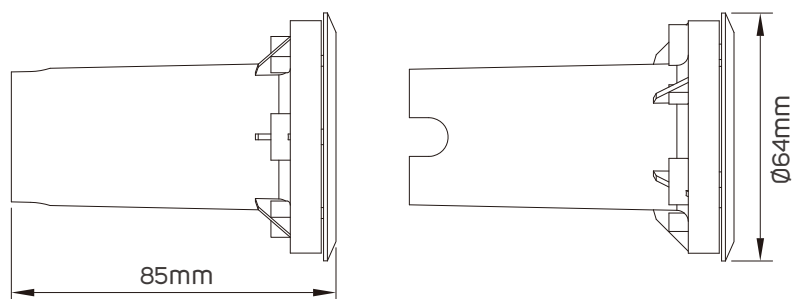

SPECIFICATIONS

Code No.	Model No.	Power	Body Color
521304	ILS1.5RMOIGL07	1.6W	Black
521305	ILS1.5RMOIGL08	1.6W	Black
521098	ILS1.5RMOIGL01	1.6W	Black
521129	ILS1.5RMOIGL06	1.6W	Black

DIMENSIONS

Code No.	Model No.	Diameter	Height
521304	ILS1.5RMOIGL07	64	85
521305	ILS1.5RMOIGL08	64	85
521098	ILS1.5RMOIGL01	64	85
521129	ILS1.5RMOIGL06	64	85

MOUNTING DIMENSIONS

(CUTTING SIZE)

Code No.	Model No.	Diameter
521304	ILS1.5RMOIGL07	61
521305	ILS1.5RMOIGL08	61
521098	ILS1.5RMOIGL01	61
521129	ILS1.5RMOIGL06	61

521304, 521305, 521129, 521098

illus

illumination