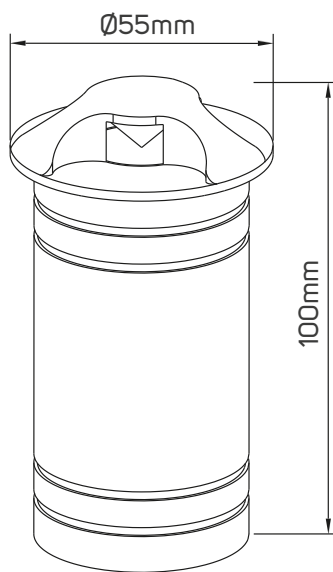

DIMENSIONS

Code No.	Model No.	Diameter	Height
521202	ILS2.5RMOIGL02	55	100
521203	ILS2.5RMOIGL03	55	100
521231	ILS2.5RMOIGL05	55	100
521232	ILS2.5RMOIGL06	55	100
521236	ILS2.5RMOIGL09	55	100

MOUNTING DIMENSIONS

(CUTTING SIZE)

Code No.	Model No.	Diameter
521202	ILS2.5RMOIGL02	46
521203	ILS2.5RMOIGL03	46
521231	ILS2.5RMOIGL05	46
521232	ILS2.5RMOIGL06	46
521236	ILS2.5RMOIGL09	46

illus

illumination

DIMENSIONS

521202

521203, 521231, 521232, 521236