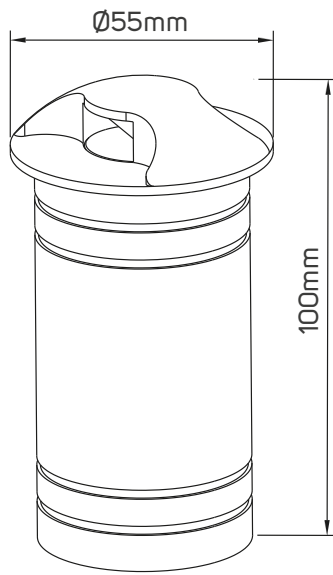

DIMENSIONS

Code No.	Model No.	Diameter	Height
521202	ILS2.5RMOIGL02	55	100
521203	ILS2.5RMOIGL03	55	100
521231	ILS2.5RMOIGL05	55	100
521232	ILS2.5RMOIGL06	55	100
521236	ILS2.5RMOIGL09	55	100

MOUNTING DIMENSIONS

(CUTTING SIZE)

Code No.	Model No.	Diameter
521202	ILS2.5RMOIGL02	46
521203	ILS2.5RMOIGL03	46
521231	ILS2.5RMOIGL05	46
521232	ILS2.5RMOIGL06	46
521236	ILS2.5RMOIGL09	46

illus

illumination

DIMENSIONS

521202

521203, 521231, 521232, 521236