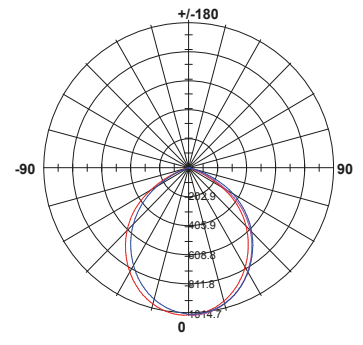

PHOTOMETRIC DATA

612324