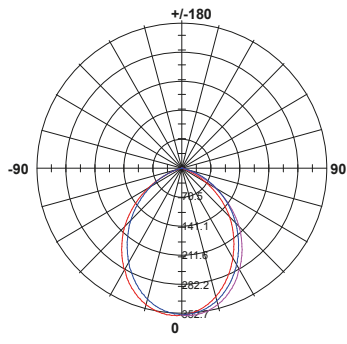

PHOTOMETRIC DATA

612316