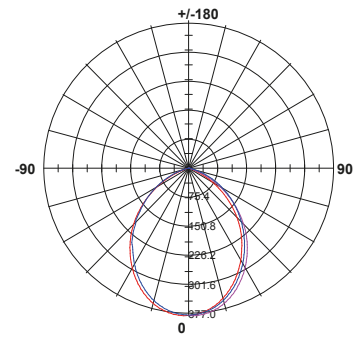

PHOTOMETRIC DATA

612318