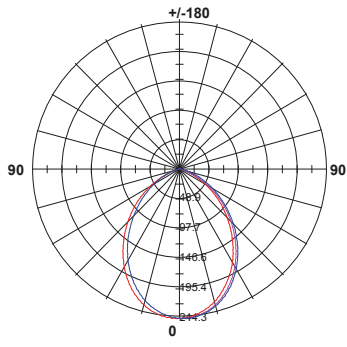

PHOTOMETRIC DATA

612313