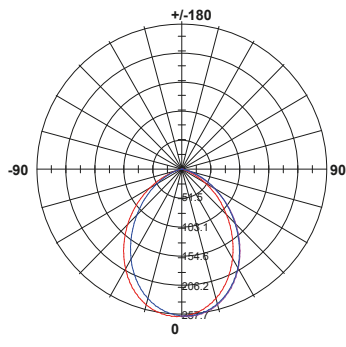

PHOTOMETRIC DATA

612314