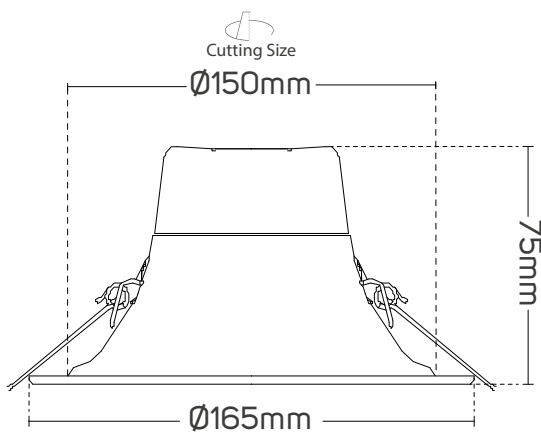

612321 - 612320 - 612319