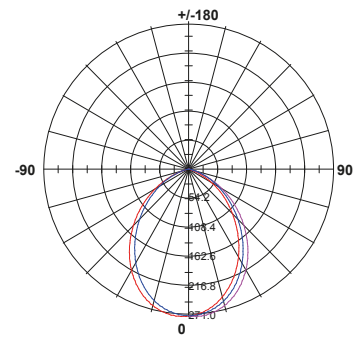

PHOTOMETRIC DATA

612315