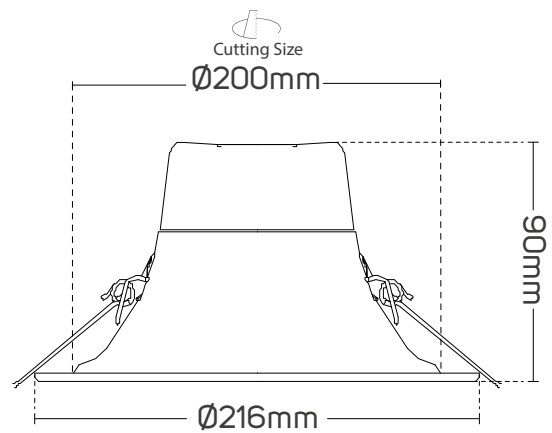

612324 - 612323 - 612322