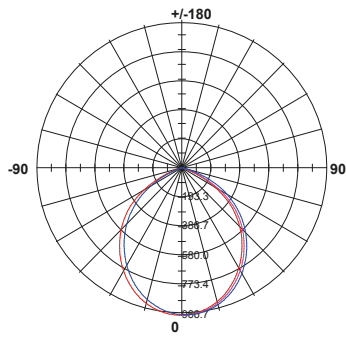

PHOTOMETRIC DATA

612323