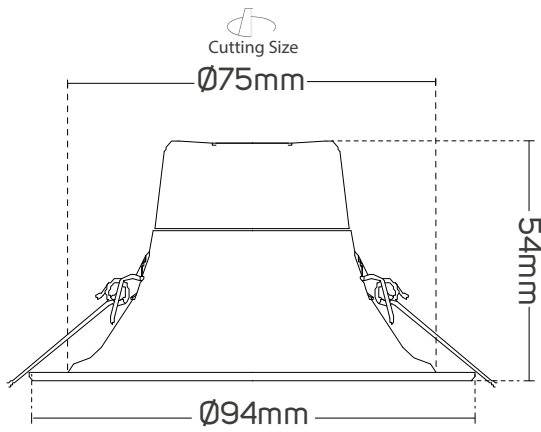

DIMENSIONS

Code No.	Model No.	Dimensions
612313	ILS5.6RCL930WW01	94x54mm
612314	ILS5.6RCL940NW01	94x54mm
612315	ILS5.6RCL950DL01	94x54mm
612316	ILS7.8RCL930WW01	106x56mm
612317	ILS7.8RCL940NW01	106x56mm
612318	ILS7.8RCL950DL01	106x56mm
612319	ILS16RCL930WW01	165x75mm
612320	ILS16RCL940NW01	165x75mm
612321	ILS16RCL950DL01	165x75mm
612322	ILS24RCL930WW01	216x90mm
612323	ILS24RCL940NW01	216x90mm
612324	ILS24RCL950DL01	216x90mm