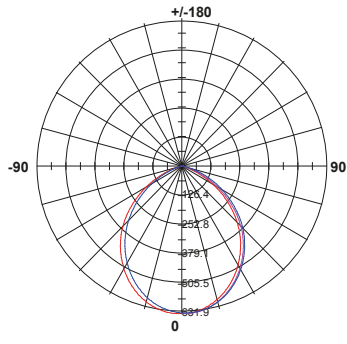

PHOTOMETRIC DATA

612319