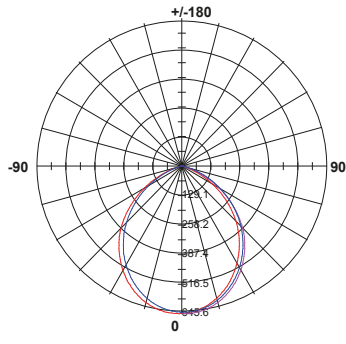

PHOTOMETRIC DATA

612320