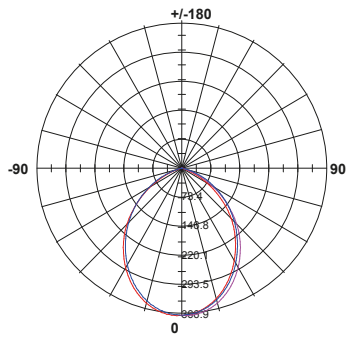

PHOTOMETRIC DATA

612317