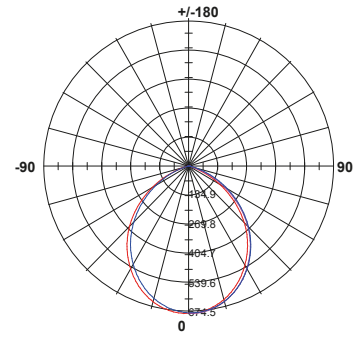

PHOTOMETRIC DATA

612321