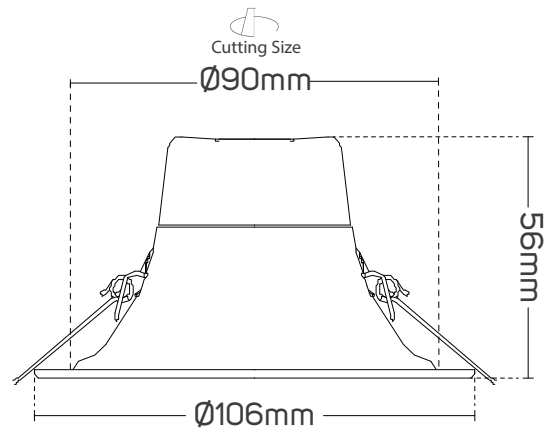

612318 - 612317 - 612316