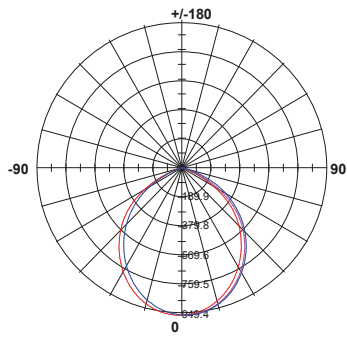

PHOTOMETRIC DATA

612322