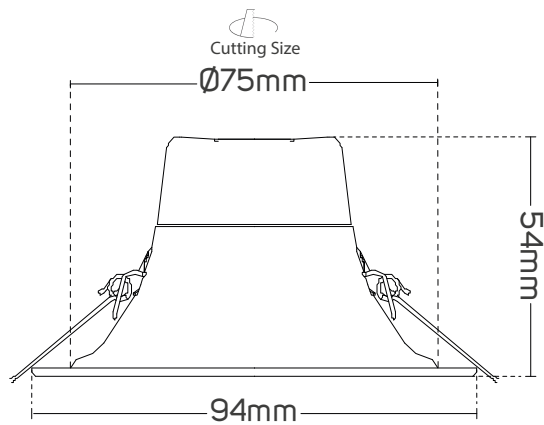

DIMENSIONS

Code No.	Model No.	Dimensions
612337	ILS5.6RCL930WW03	94x94x54mm
612338	ILS5.6RCL940NW03	94x94x54mm
612339	ILS5.6RCL950DL03	94x94x54mm
612340	ILS7.8RCL930WW02	106x106x56mm
612341	ILS7.8RCL940NW02	106x106x56mm
612342	ILS7.8RCL950DL02	106x106x56mm
612343	ILS16RCL930WW03	165x165x75mm
612344	ILS16RCL940NW03	165x165x75mm
612345	ILS16RCL950DL03	165x165x75mm
612346	ILS24RCL930WW03	216x216x90mm
612347	ILS24RCL940NW03	216x216x90mm
612348	ILS24RCL950DL03	216x216x90mm