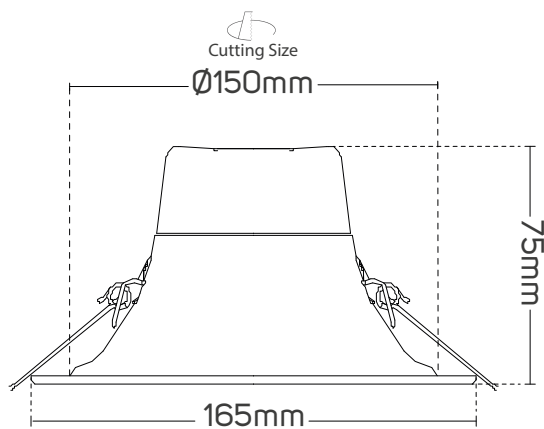

612345 - 612344 - 612343