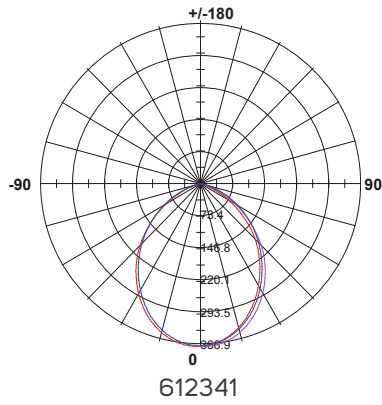

SPECIFICATIONS

Code No.	Model No.	Power	CCT	Lumen	Efficacy	Current
612337	ILS5.6RCL930WW03	5.6W	3000K	465	83	29 mA
612338	ILS5.6RCL940NW03	5.6W	4000K	480	86	30 mA
612339	ILS5.6RCL950DL03	5.6W	5000K	490	88	30 mA
612340	ILS7.8RCL930WW02	7.8W	3000K	660	85	39 mA
612341	ILS7.8RCL940NW02	7.8W	4000K	680	87	39 mA
612342	ILS7.8RCL950DL02	7.8W	5000K	700	90	39 mA
612343	ILS16RCL930WW03	16W	3000K	1280	80	78 mA
612344	ILS16RCL940NW03	16W	4000K	1330	83	79 mA
612345	ILS16RCL950DL03	16W	5000K	1350	84	79 mA
612346	ILS24RCL930WW03	24W	3000K	1950	81	112 mA
612347	ILS24RCL940NW03	24W	4000K	1990	83	115 mA
612348	ILS24RCL950DL03	24W	5000K	2100	88	115 mA

DIMENSIONS

Code No.	Model No.	Dimensions
612337	ILS5.6RCL930WW03	94x94x54mm
612338	ILS5.6RCL940NW03	94x94x54mm
612339	ILS5.6RCL950DL03	94x94x54mm
612340	ILS7.8RCL930WW02	106x106x56mm
612341	ILS7.8RCL940NW02	106x106x56mm
612342	ILS7.8RCL950DL02	106x106x56mm
612343	ILS16RCL930WW03	165x165x75mm
612344	ILS16RCL940NW03	165x165x75mm
612345	ILS16RCL950DL03	165x165x75mm
612346	ILS24RCL930WW03	216x216x90mm
612347	ILS24RCL940NW03	216x216x90mm
612348	ILS24RCL950DL03	216x216x90mm

612339 - 612338 - 612337

612342 - 612341 - 612340

612345 - 612344 - 612343

612348 - 612347 - 612346

PHOTOMETRIC DATA

APPLICATION PICTURE

This image is for display purpose only, the image may differ from the actual product, as the product is subject to modification provided without prior notice.