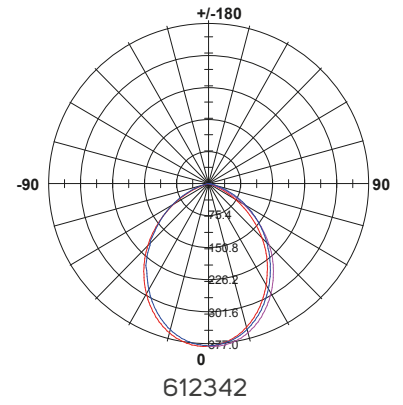

SPECIFICATIONS

Code No.	Model No.	Power	CCT	Lumen	Efficacy	Current
612337	ILS5.6RCL930WW03	5.6W	3000K	465	83	29 mA
612338	ILS5.6RCL940NW03	5.6W	4000K	480	86	30 mA
612339	ILS5.6RCL950DL03	5.6W	5000K	490	88	30 mA
612340	ILS7.8RCL930WW02	7.8W	3000K	660	85	39 mA
612341	ILS7.8RCL940NW02	7.8W	4000K	680	87	39 mA
612342	ILS7.8RCL950DL02	7.8W	5000K	700	90	39 mA
612343	ILS16RCL930WW03	16W	3000K	1280	80	78 mA
612344	ILS16RCL940NW03	16W	4000K	1330	83	79 mA
612345	ILS16RCL950DL03	16W	5000K	1350	84	79 mA
612346	ILS24RCL930WW03	24W	3000K	1950	81	112 mA
612347	ILS24RCL940NW03	24W	4000K	1990	83	115 mA
612348	ILS24RCL950DL03	24W	5000K	2100	88	115 mA

DIMENSIONS

Code No.	Model No.	Dimensions
612337	ILS5.6RCL930WW03	94x94x54mm
612338	ILS5.6RCL940NW03	94x94x54mm
612339	ILS5.6RCL950DL03	94x94x54mm
612340	ILS7.8RCL930WW02	106x106x56mm
612341	ILS7.8RCL940NW02	106x106x56mm
612342	ILS7.8RCL950DL02	106x106x56mm
612343	ILS16RCL930WW03	165x165x75mm
612344	ILS16RCL940NW03	165x165x75mm
612345	ILS16RCL950DL03	165x165x75mm
612346	ILS24RCL930WW03	216x216x90mm
612347	ILS24RCL940NW03	216x216x90mm
612348	ILS24RCL950DL03	216x216x90mm

612339 - 612338 - 612337

612342 - 612341 - 612340

612345 - 612344 - 612343

612348 - 612347 - 612346

PHOTOMETRIC DATA

APPLICATION PICTURE

This image is for display purpose only, the image may differ from the actual product, as the product is subject to modification provided without prior notice.