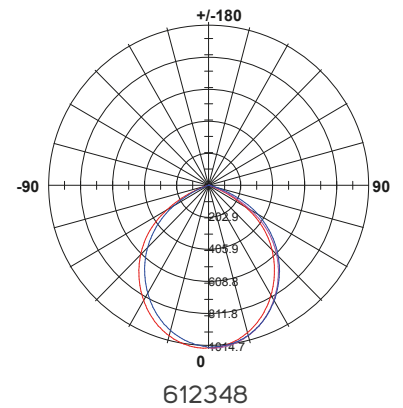

SPECIFICATIONS

Code No.	Model No.	Power	CCT	Lumen	Efficacy	Current
612337	ILS5.6RCL930WW03	5.6W	3000K	465	83	29 mA
612338	ILS5.6RCL940NW03	5.6W	4000K	480	86	30 mA
612339	ILS5.6RCL950DL03	5.6W	5000K	490	88	30 mA
612340	ILS7.8RCL930WW02	7.8W	3000K	660	85	39 mA
612341	ILS7.8RCL940NW02	7.8W	4000K	680	87	39 mA
612342	ILS7.8RCL950DL02	7.8W	5000K	700	90	39 mA
612343	ILS16RCL930WW03	16W	3000K	1280	80	78 mA
612344	ILS16RCL940NW03	16W	4000K	1330	83	79 mA
612345	ILS16RCL950DL03	16W	5000K	1350	84	79 mA
612346	ILS24RCL930WW03	24W	3000K	1950	81	112 mA
612347	ILS24RCL940NW03	24W	4000K	1990	83	115 mA
612348	ILS24RCL950DL03	24W	5000K	2100	88	115 mA

DIMENSIONS

Code No.	Model No.	Dimensions
612337	ILS5.6RCL930WW03	94x94x54mm
612338	ILS5.6RCL940NW03	94x94x54mm
612339	ILS5.6RCL950DL03	94x94x54mm
612340	ILS7.8RCL930WW02	106x106x56mm
612341	ILS7.8RCL940NW02	106x106x56mm
612342	ILS7.8RCL950DL02	106x106x56mm
612343	ILS16RCL930WW03	165x165x75mm
612344	ILS16RCL940NW03	165x165x75mm
612345	ILS16RCL950DL03	165x165x75mm
612346	ILS24RCL930WW03	216x216x90mm
612347	ILS24RCL940NW03	216x216x90mm
612348	ILS24RCL950DL03	216x216x90mm

612339 - 612338 - 612337

612342 - 612341 - 612340

612345 - 612344 - 612343

612348 - 612347 - 612346

PHOTOMETRIC DATA

APPLICATION PICTURE

This image is for display purpose only, the image may differ from the actual product, as the product is subject to modification provided without prior notice.