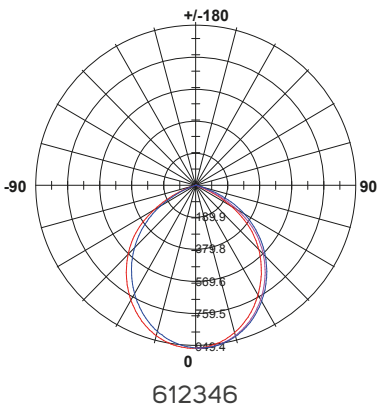

SPECIFICATIONS

Code No.	Model No.	Power	CCT	Lumen	Efficacy	Current
612337	ILS5.6RCL930WW03	5.6W	3000K	465	83	29 mA
612338	ILS5.6RCL940NW03	5.6W	4000K	480	86	30 mA
612339	ILS5.6RCL950DL03	5.6W	5000K	490	88	30 mA
612340	ILS7.8RCL930WW02	7.8W	3000K	660	85	39 mA
612341	ILS7.8RCL940NW02	7.8W	4000K	680	87	39 mA
612342	ILS7.8RCL950DL02	7.8W	5000K	700	90	39 mA
612343	ILS16RCL930WW03	16W	3000K	1280	80	78 mA
612344	ILS16RCL940NW03	16W	4000K	1330	83	79 mA
612345	ILS16RCL950DL03	16W	5000K	1350	84	79 mA
612346	ILS24RCL930WW03	24W	3000K	1950	81	112 mA
612347	ILS24RCL940NW03	24W	4000K	1990	83	115 mA
612348	ILS24RCL950DL03	24W	5000K	2100	88	115 mA

DIMENSIONS

Code No.	Model No.	Dimensions
612337	ILS5.6RCL930WW03	94x94x54mm
612338	ILS5.6RCL940NW03	94x94x54mm
612339	ILS5.6RCL950DL03	94x94x54mm
612340	ILS7.8RCL930WW02	106x106x56mm
612341	ILS7.8RCL940NW02	106x106x56mm
612342	ILS7.8RCL950DL02	106x106x56mm
612343	ILS16RCL930WW03	165x165x75mm
612344	ILS16RCL940NW03	165x165x75mm
612345	ILS16RCL950DL03	165x165x75mm
612346	ILS24RCL930WW03	216x216x90mm
612347	ILS24RCL940NW03	216x216x90mm
612348	ILS24RCL950DL03	216x216x90mm

612339 - 612338 - 612337

612342 - 612341 - 612340

612345 - 612344 - 612343

612348 - 612347 - 612346

PHOTOMETRIC DATA

APPLICATION PICTURE

This image is for display purpose only, the image may differ from the actual product, as the product is subject to modification provided without prior notice.