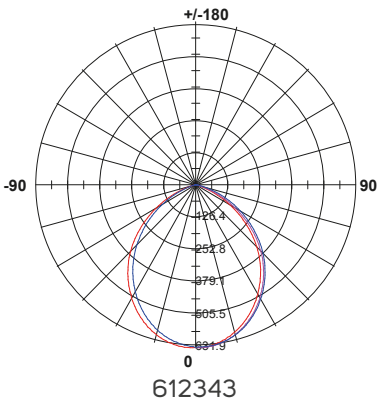

SPECIFICATIONS

Code No.	Model No.	Power	CCT	Lumen	Efficacy	Current
612337	ILS5.6RCL930WW03	5.6W	3000K	465	83	29 mA
612338	ILS5.6RCL940NW03	5.6W	4000K	480	86	30 mA
612339	ILS5.6RCL950DL03	5.6W	5000K	490	88	30 mA
612340	ILS7.8RCL930WW02	7.8W	3000K	660	85	39 mA
612341	ILS7.8RCL940NW02	7.8W	4000K	680	87	39 mA
612342	ILS7.8RCL950DL02	7.8W	5000K	700	90	39 mA
612343	ILS16RCL930WW03	16W	3000K	1280	80	78 mA
612344	ILS16RCL940NW03	16W	4000K	1330	83	79 mA
612345	ILS16RCL950DL03	16W	5000K	1350	84	79 mA
612346	ILS24RCL930WW03	24W	3000K	1950	81	112 mA
612347	ILS24RCL940NW03	24W	4000K	1990	83	115 mA
612348	ILS24RCL950DL03	24W	5000K	2100	88	115 mA

DIMENSIONS

Code No.	Model No.	Dimensions
612337	ILS5.6RCL930WW03	94x94x54mm
612338	ILS5.6RCL940NW03	94x94x54mm
612339	ILS5.6RCL950DL03	94x94x54mm
612340	ILS7.8RCL930WW02	106x106x56mm
612341	ILS7.8RCL940NW02	106x106x56mm
612342	ILS7.8RCL950DL02	106x106x56mm
612343	ILS16RCL930WW03	165x165x75mm
612344	ILS16RCL940NW03	165x165x75mm
612345	ILS16RCL950DL03	165x165x75mm
612346	ILS24RCL930WW03	216x216x90mm
612347	ILS24RCL940NW03	216x216x90mm
612348	ILS24RCL950DL03	216x216x90mm

612339 - 612338 - 612337

612342 - 612341 - 612340

612345 - 612344 - 612343

612348 - 612347 - 612346

PHOTOMETRIC DATA

APPLICATION PICTURE

This image is for display purpose only, the image may differ from the actual product, as the product is subject to modification provided without prior notice.