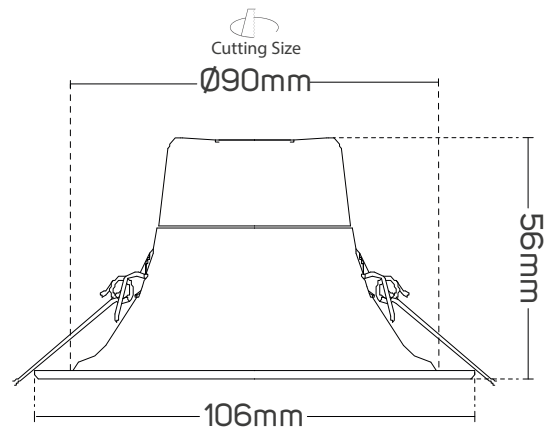

612342 - 612341 - 612340