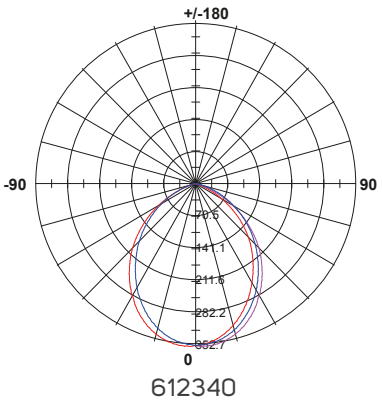

SPECIFICATIONS

Code No.	Model No.	Power	CCT	Lumen	Efficacy	Current
612337	ILS5.6RCL930WW03	5.6W	3000K	465	83	29 mA
612338	ILS5.6RCL940NW03	5.6W	4000K	480	86	30 mA
612339	ILS5.6RCL950DL03	5.6W	5000K	490	88	30 mA
612340	ILS7.8RCL930WW02	7.8W	3000K	660	85	39 mA
612341	ILS7.8RCL940NW02	7.8W	4000K	680	87	39 mA
612342	ILS7.8RCL950DL02	7.8W	5000K	700	90	39 mA
612343	ILS16RCL930WW03	16W	3000K	1280	80	78 mA
612344	ILS16RCL940NW03	16W	4000K	1330	83	79 mA
612345	ILS16RCL950DL03	16W	5000K	1350	84	79 mA
612346	ILS24RCL930WW03	24W	3000K	1950	81	112 mA
612347	ILS24RCL940NW03	24W	4000K	1990	83	115 mA
612348	ILS24RCL950DL03	24W	5000K	2100	88	115 mA

DIMENSIONS

Code No.	Model No.	Dimensions
612337	ILS5.6RCL930WW03	94x94x54mm
612338	ILS5.6RCL940NW03	94x94x54mm
612339	ILS5.6RCL950DL03	94x94x54mm
612340	ILS7.8RCL930WW02	106x106x56mm
612341	ILS7.8RCL940NW02	106x106x56mm
612342	ILS7.8RCL950DL02	106x106x56mm
612343	ILS16RCL930WW03	165x165x75mm
612344	ILS16RCL940NW03	165x165x75mm
612345	ILS16RCL950DL03	165x165x75mm
612346	ILS24RCL930WW03	216x216x90mm
612347	ILS24RCL940NW03	216x216x90mm
612348	ILS24RCL950DL03	216x216x90mm

612339 - 612338 - 612337

612342 - 612341 - 612340

612345 - 612344 - 612343

612348 - 612347 - 612346

PHOTOMETRIC DATA

APPLICATION PICTURE

This image is for display purpose only, the image may differ from the actual product, as the product is subject to modification provided without prior notice.