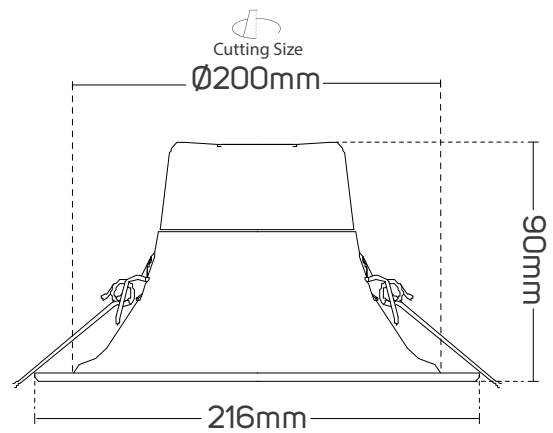

612348 - 612347 - 612346