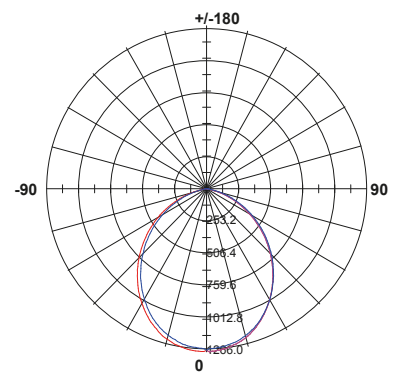

PHOTOMETRIC DATA

612372