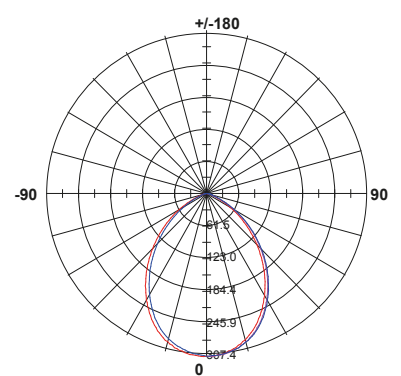

PHOTOMETRIC DATA

612363