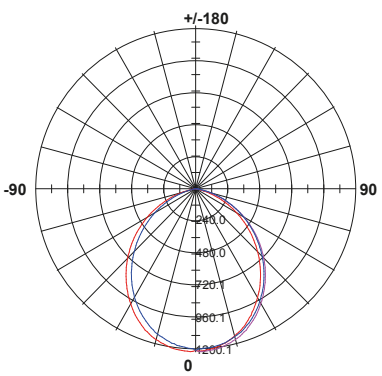

PHOTOMETRIC DATA

612370