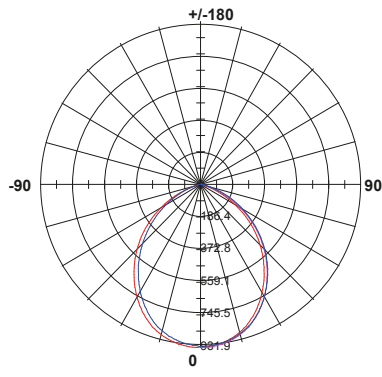

PHOTOMETRIC DATA

612368