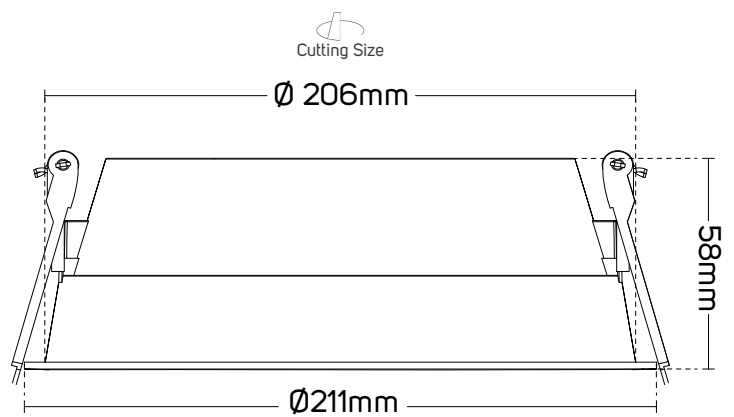

612372 - 612371 - 612370