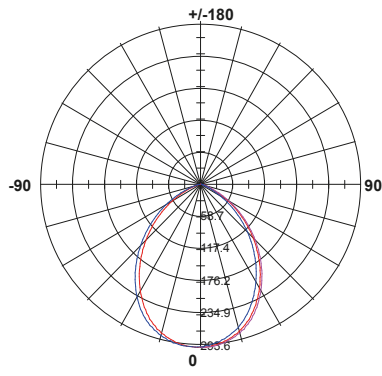

PHOTOMETRIC DATA

612362