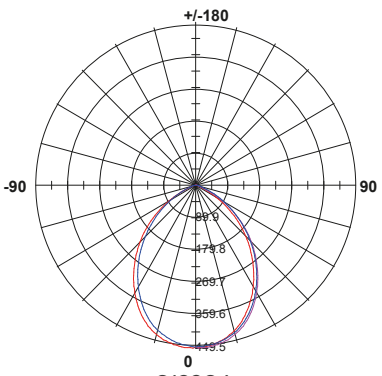

PHOTOMETRIC DATA

612364