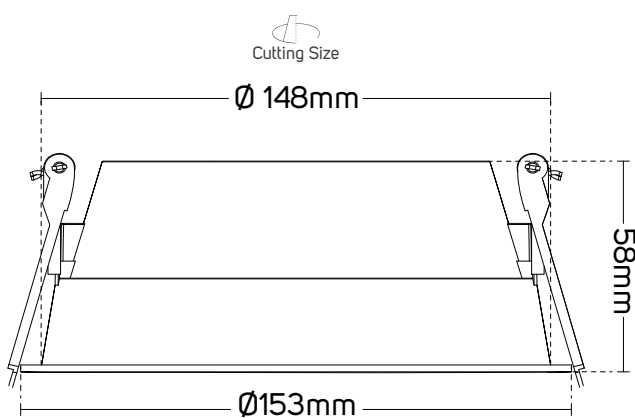

612369 - 612368 - 612367