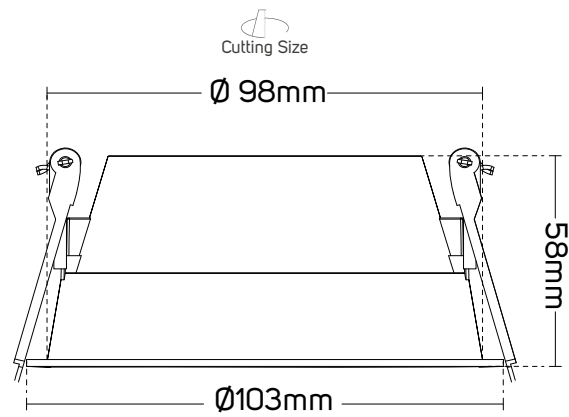

612366 - 612365 - 612364