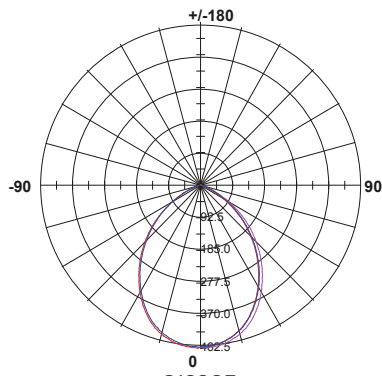

PHOTOMETRIC DATA

612365