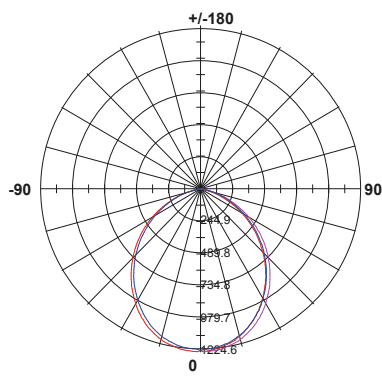

PHOTOMETRIC DATA

612371