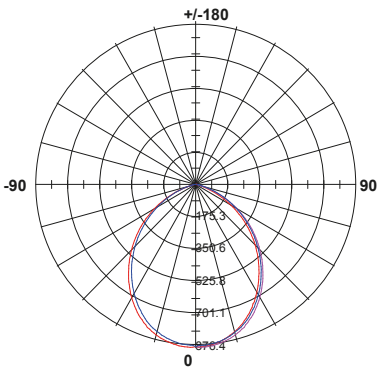

PHOTOMETRIC DATA

612367