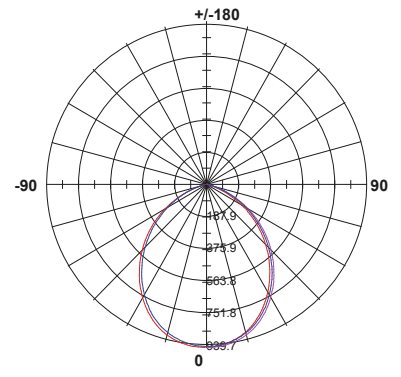

PHOTOMETRIC DATA

612369