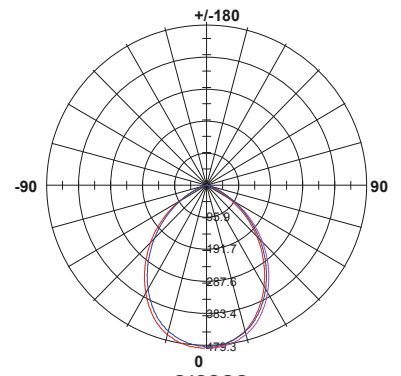

PHOTOMETRIC DATA

612366