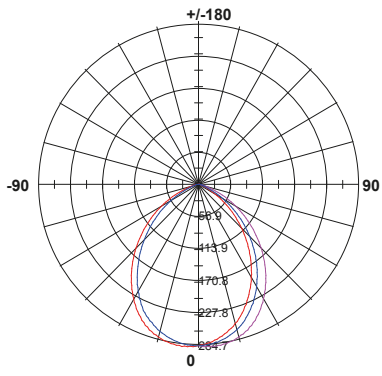

PHOTOMETRIC DATA

612361