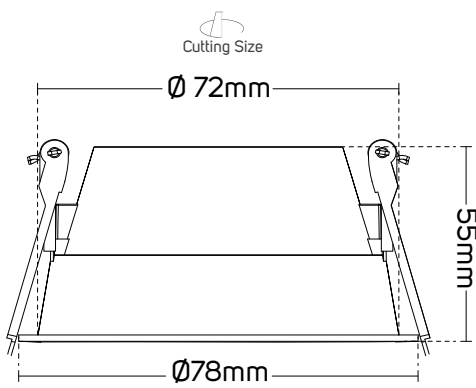

DIMENSIONS

Code No.	Model No.	Dimensions
612361	ILS6.8RCL930WW01	Ø78x55mm
612362	ILS6.8RCL940NW01	Ø78x55mm
612363	ILS6.8RCL950DL01	Ø78x55mm
612364	ILS9.8RCL930WW01	Ø103x58mm
612365	ILS9.8RCL940NW01	Ø103x58mm
612366	ILS9.8RCL950DL01	Ø103x58mm
612367	ILS19RCL930WW01	Ø153x58mm
612368	ILS19RCL940NW01	Ø153x58mm
612369	ILS19RCL950DL01	Ø153x58mm
612370	ILS29RCL930WW01	Ø211x58mm
612371	ILS29RCL940NW01	Ø211x58mm
612372	ILS29RCL950DL01	Ø211x58mm