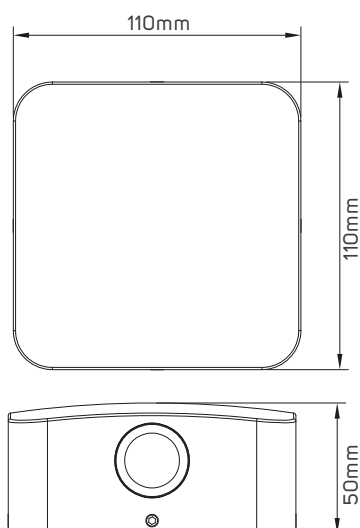

SPECIFICATIONS

Code No.	Model No.	Power	Body Color	Lumen	Efficacy
521242	ILS6WLWW04	6W	Black	650	108
521263	ILS6WLWW20	6W	White	650	108
521262	ILS4WLWW01	4W	Dark gray	240	60

DIMENSIONS

Code No.	Model No.	Diameter	Height	Length	Width
521242	ILS6WLWW04		148	252	76
521263	ILS6WLWW20		148	252	76
521262	ILS4WLWW01	50		110	110