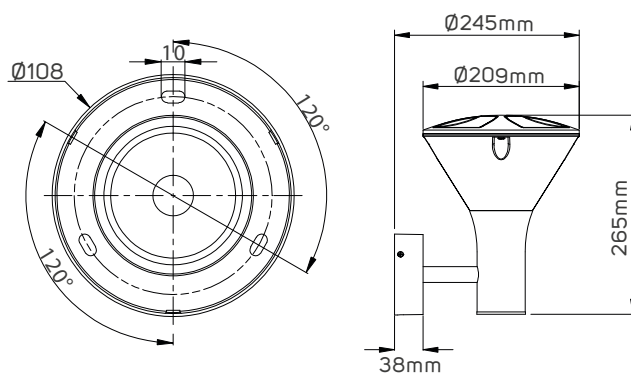

## DIMENSIONS

Code No.	Model No.	Diameter	Height	Length	Width
521243	ILSSMOWF18		196	180	120
521244	ILSSMOWF19		196	180	120
521245	ILSSMOWF20		115.5	260	130
521246	ILSSMOWF21		115.5	260	130
521247	ILSSMOWF22		115.5	260	130
521217	ILSSMOWF23	209	265	245	
521152	ILSSMOWF24	240	310	270	
521153	ILSSMOWF25	240	373	281	
521283	ILSSMOWF12	240	276	263	
521287	ILSSMOWF13		276	263	240
521291	ILSSMOWF14		290	280	240
521292	ILSSMOWF15		266	281	240
521296	ILSSMOWF16	240	290	280	
521297	ILSSMOWF17	240	266	280	

# DIMENSIONS

521243, 521244

521245

521246

521247

521217

# DIMENSIONS

521152

521153

521283

521287

521291

521292

521296