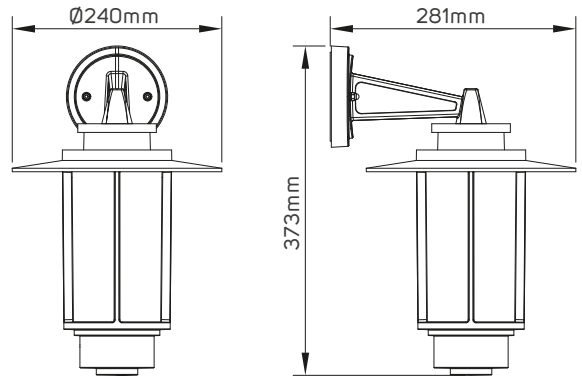

## DIMENSIONS

Code No.	Model No.	Diameter	Height	Length	Width
521243	ILSSMOWF18		196	180	120
521244	ILSSMOWF19		196	180	120
521245	ILSSMOWF20		115.5	260	130
521246	ILSSMOWF21		115.5	260	130
521247	ILSSMOWF22		115.5	260	130
521217	ILSSMOWF23	209	265	245	
521152	ILSSMOWF24	240	310	270	
521153	ILSSMOWF25	240	373	281	
521283	ILSSMOWF12	240	276	263	
521287	ILSSMOWF13		276	263	240
521291	ILSSMOWF14		290	280	240
521292	ILSSMOWF15		266	281	240
521296	ILSSMOWF16	240	290	280	
521297	ILSSMOWF17	240	266	280	

# DIMENSIONS

521243, 521244

521245

521246

521247

521217

# DIMENSIONS

521152

521153

521283

521287

521291

521292

521296