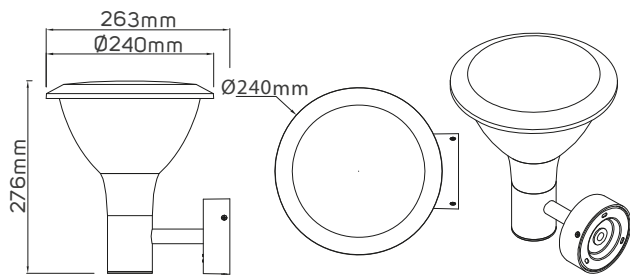

## DIMENSIONS

Code No.	Model No.	Diameter	Height	Length	Width
521243	ILSSMOWF18		196	180	120
521244	ILSSMOWF19		196	180	120
521245	ILSSMOWF20		115.5	260	130
521246	ILSSMOWF21		115.5	260	130
521247	ILSSMOWF22		115.5	260	130
521217	ILSSMOWF23	209	265	245	
521152	ILSSMOWF24	240	310	270	
521153	ILSSMOWF25	240	373	281	
521283	ILSSMOWF12	240	276	263	
521287	ILSSMOWF13		276	263	240
521291	ILSSMOWF14		290	280	240
521292	ILSSMOWF15		266	281	240
521296	ILSSMOWF16	240	290	280	
521297	ILSSMOWF17	240	266	280	

# DIMENSIONS

521243, 521244

521245

521246

521247

521217

# DIMENSIONS

521152

521153

521283

521287

521291

521292

521296