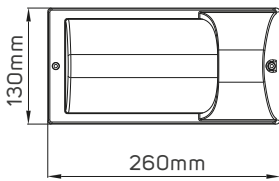

## DIMENSIONS

Code No.	Model No.	Diameter	Height	Length	Width
521243	ILSSMOWF18		196	180	120
521244	ILSSMOWF19		196	180	120
521245	ILSSMOWF20		115.5	260	130
521246	ILSSMOWF21		115.5	260	130
521247	ILSSMOWF22		115.5	260	130
521217	ILSSMOWF23	209	265	245	
521152	ILSSMOWF24	240	310	270	
521153	ILSSMOWF25	240	373	281	
521283	ILSSMOWF12	240	276	263	
521287	ILSSMOWF13		276	263	240
521291	ILSSMOWF14		290	280	240
521292	ILSSMOWF15		266	281	240
521296	ILSSMOWF16	240	290	280	
521297	ILSSMOWF17	240	266	280	

# DIMENSIONS

521243, 521244

521245

521246

521247

521217

# DIMENSIONS

521152

521153

521283

521287

521291

521292

521296