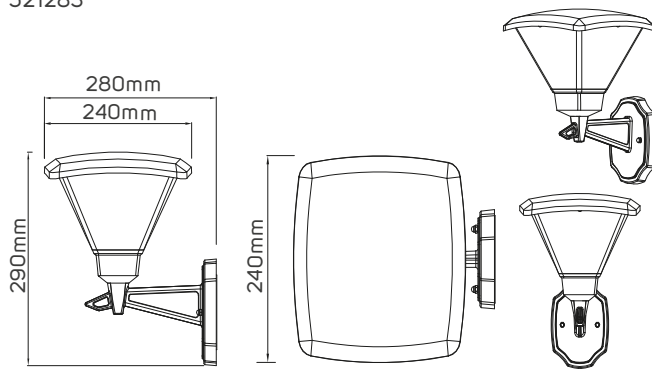

## DIMENSIONS

Code No.	Model No.	Diameter	Height	Length	Width
521243	ILSSMOWF18		196	180	120
521244	ILSSMOWF19		196	180	120
521245	ILSSMOWF20		115.5	260	130
521246	ILSSMOWF21		115.5	260	130
521247	ILSSMOWF22		115.5	260	130
521217	ILSSMOWF23	209	265	245	
521152	ILSSMOWF24	240	310	270	
521153	ILSSMOWF25	240	373	281	
521283	ILSSMOWF12	240	276	263	
521287	ILSSMOWF13		276	263	240
521291	ILSSMOWF14		290	280	240
521292	ILSSMOWF15		266	281	240
521296	ILSSMOWF16	240	290	280	
521297	ILSSMOWF17	240	266	280	

# DIMENSIONS

521243, 521244

521245

521246

521247

521217

# DIMENSIONS

521152

521153

521283

521287

521291

521292

521296

## APPLICATION PICTURE

This image is for display purpose only, the image may differ from the actual product, as the product is subject to modification provided without prior notice.