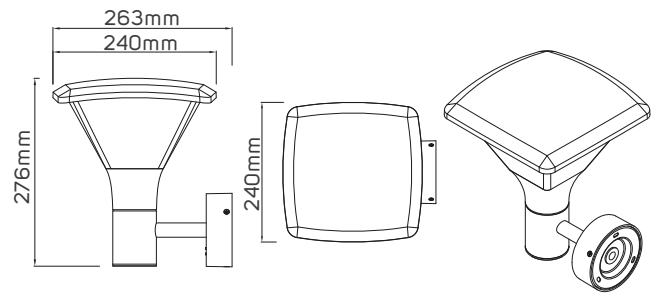

## DIMENSIONS

Code No.	Model No.	Diameter	Height	Length	Width
521243	ILSSMOWF18		196	180	120
521244	ILSSMOWF19		196	180	120
521245	ILSSMOWF20		115.5	260	130
521246	ILSSMOWF21		115.5	260	130
521247	ILSSMOWF22		115.5	260	130
521217	ILSSMOWF23	209	265	245	
521152	ILSSMOWF24	240	310	270	
521153	ILSSMOWF25	240	373	281	
521283	ILSSMOWF12	240	276	263	
521287	ILSSMOWF13		276	263	240
521291	ILSSMOWF14		290	280	240
521292	ILSSMOWF15		266	281	240
521296	ILSSMOWF16	240	290	280	
521297	ILSSMOWF17	240	266	280	

# DIMENSIONS

521243, 521244

521245

521246

521247

521217

# DIMENSIONS

521152

521153

521283

521287

521291

521292

521296