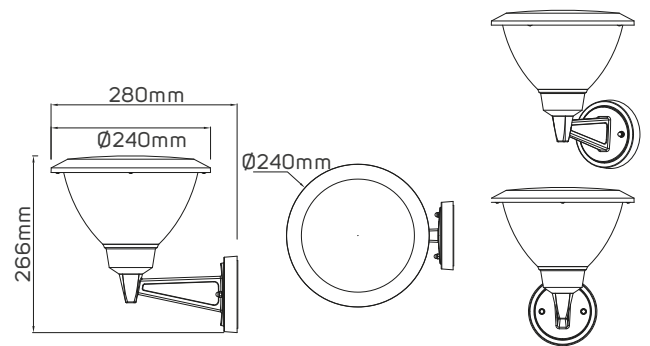

## DIMENSIONS

Code No.	Model No.	Diameter	Height	Length	Width
521243	ILSSMOWF18		196	180	120
521244	ILSSMOWF19		196	180	120
521245	ILSSMOWF20		115.5	260	130
521246	ILSSMOWF21		115.5	260	130
521247	ILSSMOWF22		115.5	260	130
521217	ILSSMOWF23	209	265	245	
521152	ILSSMOWF24	240	310	270	
521153	ILSSMOWF25	240	373	281	
521283	ILSSMOWF12	240	276	263	
521287	ILSSMOWF13		276	263	240
521291	ILSSMOWF14		290	280	240
521292	ILSSMOWF15		266	281	240
521296	ILSSMOWF16	240	290	280	
521297	ILSSMOWF17	240	266	280	

# DIMENSIONS

521243, 521244

521245

521246

521247

521217

# DIMENSIONS

521152

521153

521283

521287

521291

521292

521296