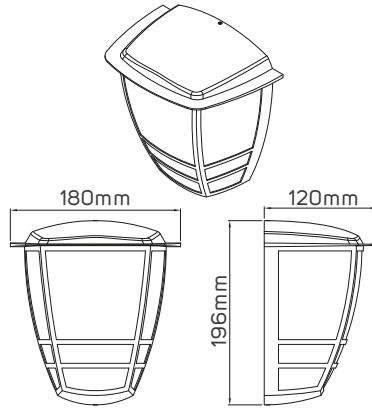

## DIMENSIONS

Code No.	Model No.	Diameter	Height	Length	Width
521243	ILSSMOWF18		196	180	120
521244	ILSSMOWF19		196	180	120
521245	ILSSMOWF20		115.5	260	130
521246	ILSSMOWF21		115.5	260	130
521247	ILSSMOWF22		115.5	260	130
521217	ILSSMOWF23	209	265	245	
521152	ILSSMOWF24	240	310	270	
521153	ILSSMOWF25	240	373	281	
521283	ILSSMOWF12	240	276	263	
521287	ILSSMOWF13		276	263	240
521291	ILSSMOWF14		290	280	240
521292	ILSSMOWF15		266	281	240
521296	ILSSMOWF16	240	290	280	
521297	ILSSMOWF17	240	266	280	

# DIMENSIONS

521243, 521244

521245

521246

521247

521217

# DIMENSIONS

521152

521153

521283

521287

521291

521292

521296