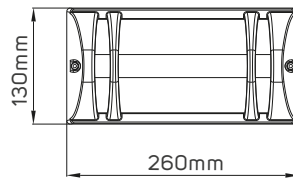

## DIMENSIONS

Code No.	Model No.	Diameter	Height	Length	Width
521243	ILSSMOWF18		196	180	120
521244	ILSSMOWF19		196	180	120
521245	ILSSMOWF20		115.5	260	130
521246	ILSSMOWF21		115.5	260	130
521247	ILSSMOWF22		115.5	260	130
521217	ILSSMOWF23	209	265	245	
521152	ILSSMOWF24	240	310	270	
521153	ILSSMOWF25	240	373	281	
521283	ILSSMOWF12	240	276	263	
521287	ILSSMOWF13		276	263	240
521291	ILSSMOWF14		290	280	240
521292	ILSSMOWF15		266	281	240
521296	ILSSMOWF16	240	290	280	
521297	ILSSMOWF17	240	266	280	

# DIMENSIONS

521243, 521244

521245

521246

521247

521217

# DIMENSIONS

521152

521153

521283

521287

521291

521292

521296