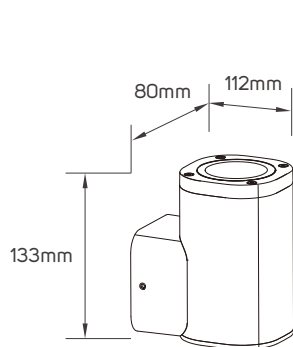

## SPECIFICATIONS

Code No.	Model No.	IP	Body Color	Lamp Holder Type	Max. Bulb Wattage	Dimensions
671268	ILSSMOWF09	54.00	dark grey	E27	Max.18W	90x202mm
671269	ILSSMOWF09	54.00	dark grey	E27	Max.18W	90x332mm
671270	ILSSMOWF25	54.00	dark grey	E27	Max.18W	100x202mm
671271	ILSFSMOCF02	54.00	matt black	GU10	Max.9W	80x133mm
671272	ILSFSMOCF02	54.00	matt black	GU10	Max.9W	80x184mm

## DIMENSIONS

671268

671269

671270

671271

671272