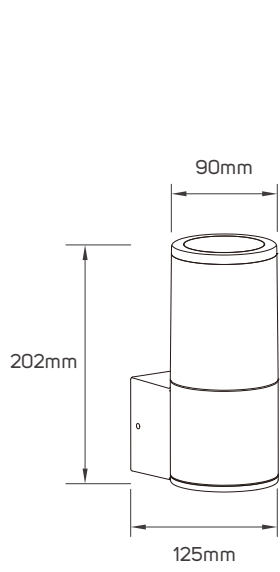

## SPECIFICATIONS

Code No.	Model No.	IP	Body Color	Lamp Holder Type	Max. Bulb Wattage	Dimensions
671268	ILSSMOWF09	54.00	dark grey	E27	Max.18W	90x202mm
671269	ILSSMOWF09	54.00	dark grey	E27	Max.18W	90x332mm
671270	ILSSMOWF25	54.00	dark grey	E27	Max.18W	100x202mm
671271	ILSFSMOCF02	54.00	matt black	GU10	Max.9W	80x133mm
671272	ILSFSMOCF02	54.00	matt black	GU10	Max.9W	80x184mm

## DIMENSIONS

671268

671269

671270

671271

671272