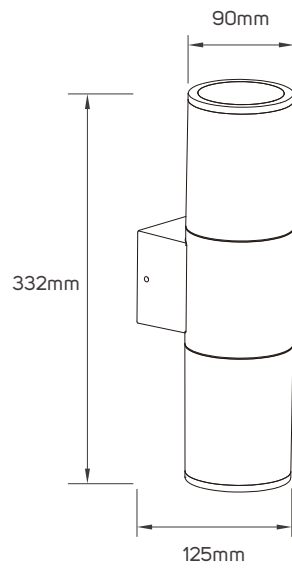

## TECHNICAL OPERATING & ELECTRICAL DATA

IP Ratings	IP54
Body Material	Aluminum
Voltage	AC220-240V
Frequency	50/60Hz
Directional or Non Directional	Non Directional
Fixed or Adjustable	Fixed
Life Span	20000h

## SPECIFICATIONS

Code No.	Model No.	IP	Body Color	Lamp Holder Type	Max. Bulb Wattage	Dimensions
671268	ILSSMOWF09	54.00	dark grey	E27	Max.18W	90x202mm
671269	ILSSMOWF09	54.00	dark grey	E27	Max.18W	90x332mm
671270	ILSSMOWF25	54.00	dark grey	E27	Max.18W	100x202mm
671271	ILSFSMOCF02	54.00	matt black	GU10	Max.9W	80x133mm
671272	ILSFSMOCF02	54.00	matt black	GU10	Max.9W	80x184mm

## DIMENSIONS

671268

671269

671270

671271

671272