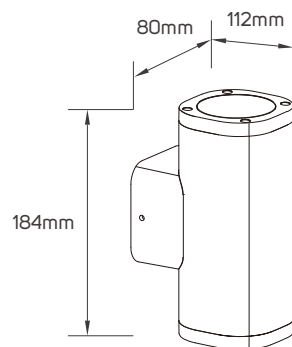

## SPECIFICATIONS

Code No.	Model No.	IP	Body Color	Lamp Holder Type	Max. Bulb Wattage	Dimensions
671268	ILSSMOWF09	54.00	dark grey	E27	Max.18W	90x202mm
671269	ILSSMOWF09	54.00	dark grey	E27	Max.18W	90x332mm
671270	ILSSMOWF25	54.00	dark grey	E27	Max.18W	100x202mm
671271	ILSFSMOCF02	54.00	matt black	GU10	Max.9W	80x133mm
671272	ILSFSMOCF02	54.00	matt black	GU10	Max.9W	80x184mm

## DIMENSIONS

671268

671269

671270

671271

671272