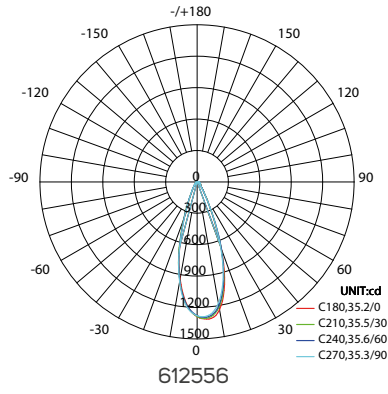

PHOTOMETRIC DATA