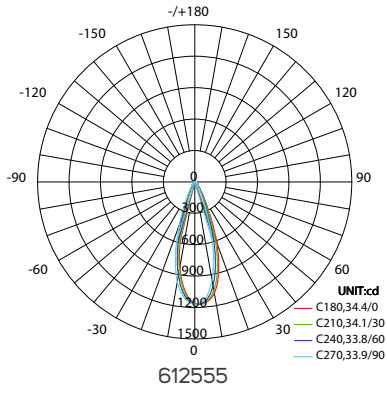

SPECIFICATIONS

Code No.	Model No.	Power	Beam Angle	CCT	Lumen	Efficacy	Current
612546	ILS7D10GU10L927WW01	7W	10°	2700k	360lm	51lm/w	38mA
612547	ILS7D10GU10L930WW01	7W	10°	3000k	380lm	54lm/w	38mA
612548	ILS7D10GU10L940NW01	7W	10°	4000k	400lm	57lm/w	38mA
612549	ILS7D10GU10L950DL01	7W	10°	5000k	410lm	59lm/w	38mA
612550	ILS7D24GU10L927WW01	7W	24°	2700K	470lm	67lm/w	38mA
612551	ILS7D24GU10L930WW01	7W	24°	3000K	500lm	71lm/w	38mA
612552	ILS7D24GU10L940NW01	7W	24°	4000K	540lm	77lm/w	38mA
612553	ILS7D24GU10L950DL01	7W	24°	5000K	560lm	80lm/w	38mA
612554	ILS7D36GU10L927WW01	7W	36°	2700K	460lm	66lm/w	38mA
612555	ILS7D36GU10L930WW01	7W	36°	3000K	490lm	70lm/w	38mA
612556	ILS7D36GU10L940NW01	7W	36°	4000K	530lm	76lm/w	38mA
612557	ILS7D36GU10L950DL01	7W	36°	5000K	550lm	79lm/w	38mA
612558	ILS7D60GU10L927WW01	7W	60°	2700K	440lm	63lm/w	38mA
612559	ILS7D60GU10L930WW01	7W	60°	3000K	460lm	66lm/w	38mA
612560	ILS7D60GU10L940NW01	7W	60°	4000K	500lm	71lm/w	38mA
612561	ILS7D60GU10L950DL01	7W	60°	5000K	530lm	76lm/w	38mA

DIMENSIONS

Code No.	Model No.	Dimensions
612546	ILS7D10GU10L927WW01	50x56mm
612547	ILS7D10GU10L930WW01	50x56mm
612548	ILS7D10GU10L940NW01	50x56mm
612549	ILS7D10GU10L950DL01	50x56mm
612550	ILS7D24GU10L927WW01	50x56mm
612551	ILS7D24GU10L930WW01	50x56mm
612552	ILS7D24GU10L940NW01	50x56mm
612553	ILS7D24GU10L950DL01	50x56mm
612554	ILS7D36GU10L927WW01	50x56mm
612555	ILS7D36GU10L930WW01	50x56mm
612556	ILS7D36GU10L940NW01	50x56mm
612557	ILS7D36GU10L950DL01	50x56mm
612558	ILS7D60GU10L927WW01	50x56mm
612559	ILS7D60GU10L930WW01	50x56mm
612560	ILS7D60GU10L940NW01	50x56mm
612561	ILS7D60GU10L950DL01	50x56mm

PHOTOMETRIC DATA

PHOTOMETRIC DATA

APPLICATION PICTURE

This image is for display purpose only, the image may differ from the actual product, as the product is subject to modification provided without prior notice.