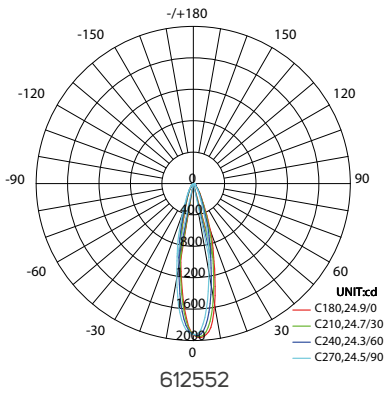

PHOTOMETRIC DATA