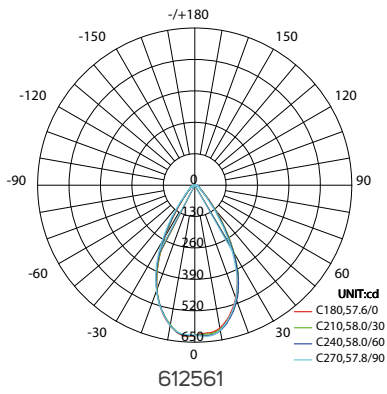

SPECIFICATIONS

Code No.	Model No.	Power	Beam Angle	CCT	Lumen	Efficacy	Current
612546	ILS7D10GU10L927WW01	7W	10°	2700k	360lm	51lm/w	38mA
612547	ILS7D10GU10L930WW01	7W	10°	3000k	380lm	54lm/w	38mA
612548	ILS7D10GU10L940NW01	7W	10°	4000k	400lm	57lm/w	38mA
612549	ILS7D10GU10L950DL01	7W	10°	5000k	410lm	59lm/w	38mA
612550	ILS7D24GU10L927WW01	7W	24°	2700K	470lm	67lm/w	38mA
612551	ILS7D24GU10L930WW01	7W	24°	3000K	500lm	71lm/w	38mA
612552	ILS7D24GU10L940NW01	7W	24°	4000K	540lm	77lm/w	38mA
612553	ILS7D24GU10L950DL01	7W	24°	5000K	560lm	80lm/w	38mA
612554	ILS7D36GU10L927WW01	7W	36°	2700K	460lm	66lm/w	38mA
612555	ILS7D36GU10L930WW01	7W	36°	3000K	490lm	70lm/w	38mA
612556	ILS7D36GU10L940NW01	7W	36°	4000K	530lm	76lm/w	38mA
612557	ILS7D36GU10L950DL01	7W	36°	5000K	550lm	79lm/w	38mA
612558	ILS7D60GU10L927WW01	7W	60°	2700K	440lm	63lm/w	38mA
612559	ILS7D60GU10L930WW01	7W	60°	3000K	460lm	66lm/w	38mA
612560	ILS7D60GU10L940NW01	7W	60°	4000K	500lm	71lm/w	38mA
612561	ILS7D60GU10L950DL01	7W	60°	5000K	530lm	76lm/w	38mA

DIMENSIONS

Code No.	Model No.	Dimensions
612546	ILS7D10GU10L927WW01	50x56mm
612547	ILS7D10GU10L930WW01	50x56mm
612548	ILS7D10GU10L940NW01	50x56mm
612549	ILS7D10GU10L950DL01	50x56mm
612550	ILS7D24GU10L927WW01	50x56mm
612551	ILS7D24GU10L930WW01	50x56mm
612552	ILS7D24GU10L940NW01	50x56mm
612553	ILS7D24GU10L950DL01	50x56mm
612554	ILS7D36GU10L927WW01	50x56mm
612555	ILS7D36GU10L930WW01	50x56mm
612556	ILS7D36GU10L940NW01	50x56mm
612557	ILS7D36GU10L950DL01	50x56mm
612558	ILS7D60GU10L927WW01	50x56mm
612559	ILS7D60GU10L930WW01	50x56mm
612560	ILS7D60GU10L940NW01	50x56mm
612561	ILS7D60GU10L950DL01	50x56mm

PHOTOMETRIC DATA

PHOTOMETRIC DATA

APPLICATION PICTURE

This image is for display purpose only, the image may differ from the actual product, as the product is subject to modification provided without prior notice.