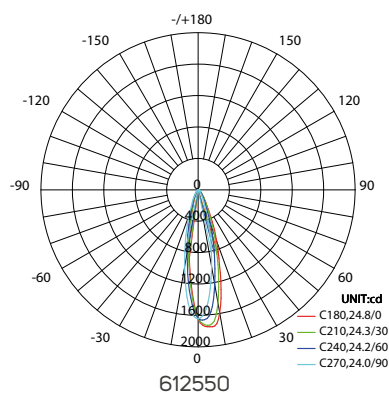

PHOTOMETRIC DATA