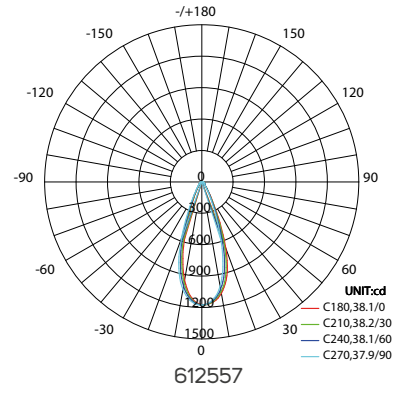

SPECIFICATIONS

Code No.	Model No.	Power	Beam Angle	CCT	Lumen	Efficacy	Current
612546	ILS7D10GU10L927WW01	7W	10°	2700k	360lm	51lm/w	38mA
612547	ILS7D10GU10L930WW01	7W	10°	3000k	380lm	54lm/w	38mA
612548	ILS7D10GU10L940NW01	7W	10°	4000k	400lm	57lm/w	38mA
612549	ILS7D10GU10L950DL01	7W	10°	5000k	410lm	59lm/w	38mA
612550	ILS7D24GU10L927WW01	7W	24°	2700K	470lm	67lm/w	38mA
612551	ILS7D24GU10L930WW01	7W	24°	3000K	500lm	71lm/w	38mA
612552	ILS7D24GU10L940NW01	7W	24°	4000K	540lm	77lm/w	38mA
612553	ILS7D24GU10L950DL01	7W	24°	5000K	560lm	80lm/w	38mA
612554	ILS7D36GU10L927WW01	7W	36°	2700K	460lm	66lm/w	38mA
612555	ILS7D36GU10L930WW01	7W	36°	3000K	490lm	70lm/w	38mA
612556	ILS7D36GU10L940NW01	7W	36°	4000K	530lm	76lm/w	38mA
612557	ILS7D36GU10L950DL01	7W	36°	5000K	550lm	79lm/w	38mA
612558	ILS7D60GU10L927WW01	7W	60°	2700K	440lm	63lm/w	38mA
612559	ILS7D60GU10L930WW01	7W	60°	3000K	460lm	66lm/w	38mA
612560	ILS7D60GU10L940NW01	7W	60°	4000K	500lm	71lm/w	38mA
612561	ILS7D60GU10L950DL01	7W	60°	5000K	530lm	76lm/w	38mA

DIMENSIONS

Code No.	Model No.	Dimensions
612546	ILS7D10GU10L927WW01	50x56mm
612547	ILS7D10GU10L930WW01	50x56mm
612548	ILS7D10GU10L940NW01	50x56mm
612549	ILS7D10GU10L950DL01	50x56mm
612550	ILS7D24GU10L927WW01	50x56mm
612551	ILS7D24GU10L930WW01	50x56mm
612552	ILS7D24GU10L940NW01	50x56mm
612553	ILS7D24GU10L950DL01	50x56mm
612554	ILS7D36GU10L927WW01	50x56mm
612555	ILS7D36GU10L930WW01	50x56mm
612556	ILS7D36GU10L940NW01	50x56mm
612557	ILS7D36GU10L950DL01	50x56mm
612558	ILS7D60GU10L927WW01	50x56mm
612559	ILS7D60GU10L930WW01	50x56mm
612560	ILS7D60GU10L940NW01	50x56mm
612561	ILS7D60GU10L950DL01	50x56mm

PHOTOMETRIC DATA

PHOTOMETRIC DATA

APPLICATION PICTURE

This image is for display purpose only, the image may differ from the actual product, as the product is subject to modification provided without prior notice.