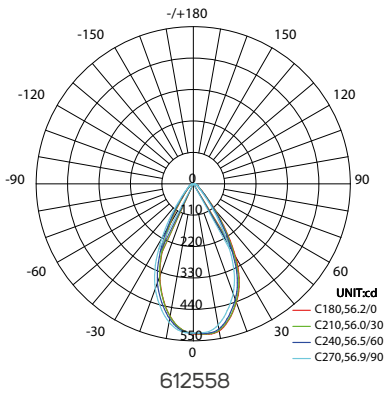

SPECIFICATIONS

Code No.	Model No.	Power	Beam Angle	CCT	Lumen	Efficacy	Current
612546	ILS7D10GU10L927WW01	7W	10°	2700k	360lm	51lm/w	38mA
612547	ILS7D10GU10L930WW01	7W	10°	3000k	380lm	54lm/w	38mA
612548	ILS7D10GU10L940NW01	7W	10°	4000k	400lm	57lm/w	38mA
612549	ILS7D10GU10L950DL01	7W	10°	5000k	410lm	59lm/w	38mA
612550	ILS7D24GU10L927WW01	7W	24°	2700K	470lm	67lm/w	38mA
612551	ILS7D24GU10L930WW01	7W	24°	3000K	500lm	71lm/w	38mA
612552	ILS7D24GU10L940NW01	7W	24°	4000K	540lm	77lm/w	38mA
612553	ILS7D24GU10L950DL01	7W	24°	5000K	560lm	80lm/w	38mA
612554	ILS7D36GU10L927WW01	7W	36°	2700K	460lm	66lm/w	38mA
612555	ILS7D36GU10L930WW01	7W	36°	3000K	490lm	70lm/w	38mA
612556	ILS7D36GU10L940NW01	7W	36°	4000K	530lm	76lm/w	38mA
612557	ILS7D36GU10L950DL01	7W	36°	5000K	550lm	79lm/w	38mA
612558	ILS7D60GU10L927WW01	7W	60°	2700K	440lm	63lm/w	38mA
612559	ILS7D60GU10L930WW01	7W	60°	3000K	460lm	66lm/w	38mA
612560	ILS7D60GU10L940NW01	7W	60°	4000K	500lm	71lm/w	38mA
612561	ILS7D60GU10L950DL01	7W	60°	5000K	530lm	76lm/w	38mA

DIMENSIONS

Code No.	Model No.	Dimensions
612546	ILS7D10GU10L927WW01	50x56mm
612547	ILS7D10GU10L930WW01	50x56mm
612548	ILS7D10GU10L940NW01	50x56mm
612549	ILS7D10GU10L950DL01	50x56mm
612550	ILS7D24GU10L927WW01	50x56mm
612551	ILS7D24GU10L930WW01	50x56mm
612552	ILS7D24GU10L940NW01	50x56mm
612553	ILS7D24GU10L950DL01	50x56mm
612554	ILS7D36GU10L927WW01	50x56mm
612555	ILS7D36GU10L930WW01	50x56mm
612556	ILS7D36GU10L940NW01	50x56mm
612557	ILS7D36GU10L950DL01	50x56mm
612558	ILS7D60GU10L927WW01	50x56mm
612559	ILS7D60GU10L930WW01	50x56mm
612560	ILS7D60GU10L940NW01	50x56mm
612561	ILS7D60GU10L950DL01	50x56mm

PHOTOMETRIC DATA

PHOTOMETRIC DATA

APPLICATION PICTURE

This image is for display purpose only, the image may differ from the actual product, as the product is subject to modification provided without prior notice.