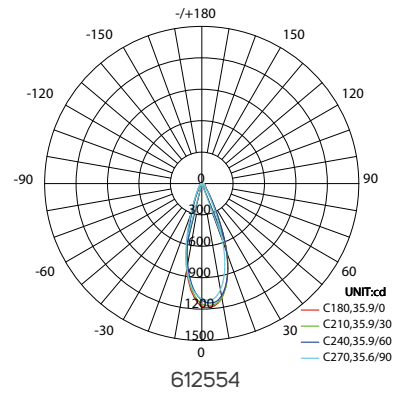

SPECIFICATIONS

Code No.	Model No.	Power	Beam Angle	CCT	Lumen	Efficacy	Current
612546	ILS7D10GU10L927WW01	7W	10°	2700k	360lm	51lm/w	38mA
612547	ILS7D10GU10L930WW01	7W	10°	3000k	380lm	54lm/w	38mA
612548	ILS7D10GU10L940NW01	7W	10°	4000k	400lm	57lm/w	38mA
612549	ILS7D10GU10L950DL01	7W	10°	5000k	410lm	59lm/w	38mA
612550	ILS7D24GU10L927WW01	7W	24°	2700K	470lm	67lm/w	38mA
612551	ILS7D24GU10L930WW01	7W	24°	3000K	500lm	71lm/w	38mA
612552	ILS7D24GU10L940NW01	7W	24°	4000K	540lm	77lm/w	38mA
612553	ILS7D24GU10L950DL01	7W	24°	5000K	560lm	80lm/w	38mA
612554	ILS7D36GU10L927WW01	7W	36°	2700K	460lm	66lm/w	38mA
612555	ILS7D36GU10L930WW01	7W	36°	3000K	490lm	70lm/w	38mA
612556	ILS7D36GU10L940NW01	7W	36°	4000K	530lm	76lm/w	38mA
612557	ILS7D36GU10L950DL01	7W	36°	5000K	550lm	79lm/w	38mA
612558	ILS7D60GU10L927WW01	7W	60°	2700K	440lm	63lm/w	38mA
612559	ILS7D60GU10L930WW01	7W	60°	3000K	460lm	66lm/w	38mA
612560	ILS7D60GU10L940NW01	7W	60°	4000K	500lm	71lm/w	38mA
612561	ILS7D60GU10L950DL01	7W	60°	5000K	530lm	76lm/w	38mA

DIMENSIONS

Code No.	Model No.	Dimensions
612546	ILS7D10GU10L927WW01	50x56mm
612547	ILS7D10GU10L930WW01	50x56mm
612548	ILS7D10GU10L940NW01	50x56mm
612549	ILS7D10GU10L950DL01	50x56mm
612550	ILS7D24GU10L927WW01	50x56mm
612551	ILS7D24GU10L930WW01	50x56mm
612552	ILS7D24GU10L940NW01	50x56mm
612553	ILS7D24GU10L950DL01	50x56mm
612554	ILS7D36GU10L927WW01	50x56mm
612555	ILS7D36GU10L930WW01	50x56mm
612556	ILS7D36GU10L940NW01	50x56mm
612557	ILS7D36GU10L950DL01	50x56mm
612558	ILS7D60GU10L927WW01	50x56mm
612559	ILS7D60GU10L930WW01	50x56mm
612560	ILS7D60GU10L940NW01	50x56mm
612561	ILS7D60GU10L950DL01	50x56mm

PHOTOMETRIC DATA

PHOTOMETRIC DATA

APPLICATION PICTURE

This image is for display purpose only, the image may differ from the actual product, as the product is subject to modification provided without prior notice.