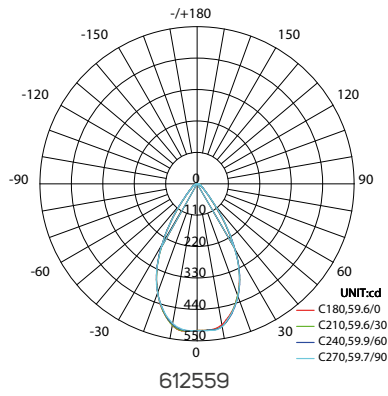

SPECIFICATIONS

Code No.	Model No.	Power	Beam Angle	CCT	Lumen	Efficacy	Current
612546	ILS7D10GU10L927WW01	7W	10°	2700k	360lm	51lm/w	38mA
612547	ILS7D10GU10L930WW01	7W	10°	3000k	380lm	54lm/w	38mA
612548	ILS7D10GU10L940NW01	7W	10°	4000k	400lm	57lm/w	38mA
612549	ILS7D10GU10L950DL01	7W	10°	5000k	410lm	59lm/w	38mA
612550	ILS7D24GU10L927WW01	7W	24°	2700K	470lm	67lm/w	38mA
612551	ILS7D24GU10L930WW01	7W	24°	3000K	500lm	71lm/w	38mA
612552	ILS7D24GU10L940NW01	7W	24°	4000K	540lm	77lm/w	38mA
612553	ILS7D24GU10L950DL01	7W	24°	5000K	560lm	80lm/w	38mA
612554	ILS7D36GU10L927WW01	7W	36°	2700K	460lm	66lm/w	38mA
612555	ILS7D36GU10L930WW01	7W	36°	3000K	490lm	70lm/w	38mA
612556	ILS7D36GU10L940NW01	7W	36°	4000K	530lm	76lm/w	38mA
612557	ILS7D36GU10L950DL01	7W	36°	5000K	550lm	79lm/w	38mA
612558	ILS7D60GU10L927WW01	7W	60°	2700K	440lm	63lm/w	38mA
612559	ILS7D60GU10L930WW01	7W	60°	3000K	460lm	66lm/w	38mA
612560	ILS7D60GU10L940NW01	7W	60°	4000K	500lm	71lm/w	38mA
612561	ILS7D60GU10L950DL01	7W	60°	5000K	530lm	76lm/w	38mA

DIMENSIONS

Code No.	Model No.	Dimensions
612546	ILS7D10GU10L927WW01	50x56mm
612547	ILS7D10GU10L930WW01	50x56mm
612548	ILS7D10GU10L940NW01	50x56mm
612549	ILS7D10GU10L950DL01	50x56mm
612550	ILS7D24GU10L927WW01	50x56mm
612551	ILS7D24GU10L930WW01	50x56mm
612552	ILS7D24GU10L940NW01	50x56mm
612553	ILS7D24GU10L950DL01	50x56mm
612554	ILS7D36GU10L927WW01	50x56mm
612555	ILS7D36GU10L930WW01	50x56mm
612556	ILS7D36GU10L940NW01	50x56mm
612557	ILS7D36GU10L950DL01	50x56mm
612558	ILS7D60GU10L927WW01	50x56mm
612559	ILS7D60GU10L930WW01	50x56mm
612560	ILS7D60GU10L940NW01	50x56mm
612561	ILS7D60GU10L950DL01	50x56mm

PHOTOMETRIC DATA

PHOTOMETRIC DATA

APPLICATION PICTURE

This image is for display purpose only, the image may differ from the actual product, as the product is subject to modification provided without prior notice.