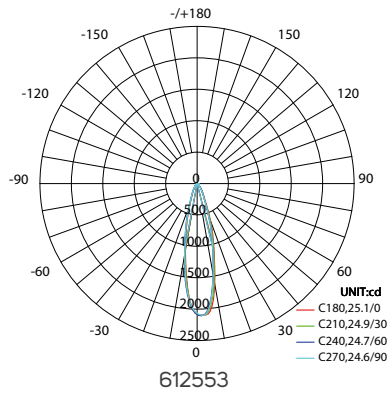

SPECIFICATIONS

Code No.	Model No.	Power	Beam Angle	CCT	Lumen	Efficacy	Current
612546	ILS7D10GU10L927WW01	7W	10°	2700k	360lm	51lm/w	38mA
612547	ILS7D10GU10L930WW01	7W	10°	3000k	380lm	54lm/w	38mA
612548	ILS7D10GU10L940NW01	7W	10°	4000k	400lm	57lm/w	38mA
612549	ILS7D10GU10L950DL01	7W	10°	5000k	410lm	59lm/w	38mA
612550	ILS7D24GU10L927WW01	7W	24°	2700K	470lm	67lm/w	38mA
612551	ILS7D24GU10L930WW01	7W	24°	3000K	500lm	71lm/w	38mA
612552	ILS7D24GU10L940NW01	7W	24°	4000K	540lm	77lm/w	38mA
612553	ILS7D24GU10L950DL01	7W	24°	5000K	560lm	80lm/w	38mA
612554	ILS7D36GU10L927WW01	7W	36°	2700K	460lm	66lm/w	38mA
612555	ILS7D36GU10L930WW01	7W	36°	3000K	490lm	70lm/w	38mA
612556	ILS7D36GU10L940NW01	7W	36°	4000K	530lm	76lm/w	38mA
612557	ILS7D36GU10L950DL01	7W	36°	5000K	550lm	79lm/w	38mA
612558	ILS7D60GU10L927WW01	7W	60°	2700K	440lm	63lm/w	38mA
612559	ILS7D60GU10L930WW01	7W	60°	3000K	460lm	66lm/w	38mA
612560	ILS7D60GU10L940NW01	7W	60°	4000K	500lm	71lm/w	38mA
612561	ILS7D60GU10L950DL01	7W	60°	5000K	530lm	76lm/w	38mA

DIMENSIONS

Code No.	Model No.	Dimensions
612546	ILS7D10GU10L927WW01	50x56mm
612547	ILS7D10GU10L930WW01	50x56mm
612548	ILS7D10GU10L940NW01	50x56mm
612549	ILS7D10GU10L950DL01	50x56mm
612550	ILS7D24GU10L927WW01	50x56mm
612551	ILS7D24GU10L930WW01	50x56mm
612552	ILS7D24GU10L940NW01	50x56mm
612553	ILS7D24GU10L950DL01	50x56mm
612554	ILS7D36GU10L927WW01	50x56mm
612555	ILS7D36GU10L930WW01	50x56mm
612556	ILS7D36GU10L940NW01	50x56mm
612557	ILS7D36GU10L950DL01	50x56mm
612558	ILS7D60GU10L927WW01	50x56mm
612559	ILS7D60GU10L930WW01	50x56mm
612560	ILS7D60GU10L940NW01	50x56mm
612561	ILS7D60GU10L950DL01	50x56mm

PHOTOMETRIC DATA

PHOTOMETRIC DATA

APPLICATION PICTURE

This image is for display purpose only, the image may differ from the actual product, as the product is subject to modification provided without prior notice.