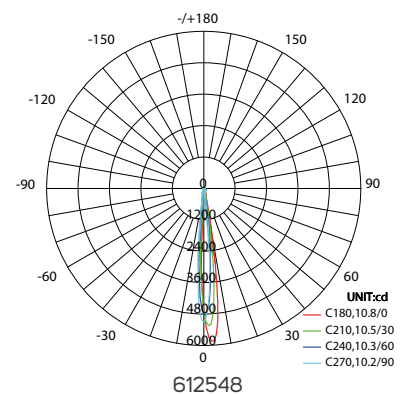

PHOTOMETRIC DATA