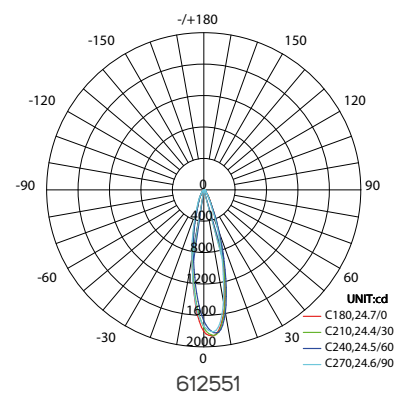

PHOTOMETRIC DATA