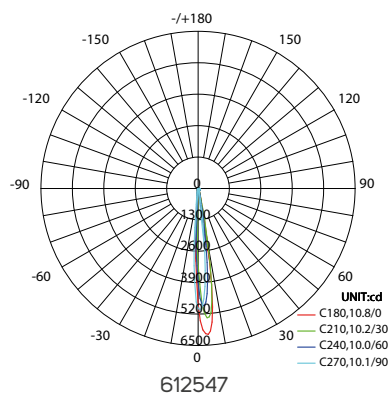

PHOTOMETRIC DATA