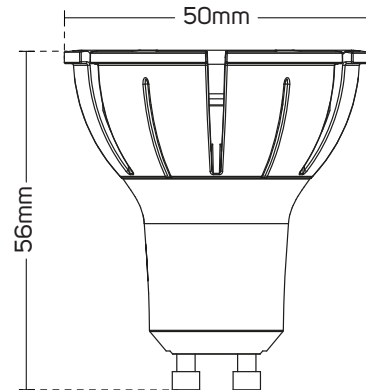

SPECIFICATIONS

Code No.	Model No.	Power	Beam Angle	CCT	Lumen	Efficacy	Current
612546	ILS7D10GU10L927WW01	7W	10°	2700k	360lm	51lm/w	38mA
612547	ILS7D10GU10L930WW01	7W	10°	3000k	380lm	54lm/w	38mA
612548	ILS7D10GU10L940NW01	7W	10°	4000k	400lm	57lm/w	38mA
612549	ILS7D10GU10L950DL01	7W	10°	5000k	410lm	59lm/w	38mA
612550	ILS7D24GU10L927WW01	7W	24°	2700K	470lm	67lm/w	38mA
612551	ILS7D24GU10L930WW01	7W	24°	3000K	500lm	71lm/w	38mA
612552	ILS7D24GU10L940NW01	7W	24°	4000K	540lm	77lm/w	38mA
612553	ILS7D24GU10L950DL01	7W	24°	5000K	560lm	80lm/w	38mA
612554	ILS7D36GU10L927WW01	7W	36°	2700K	460lm	66lm/w	38mA
612555	ILS7D36GU10L930WW01	7W	36°	3000K	490lm	70lm/w	38mA
612556	ILS7D36GU10L940NW01	7W	36°	4000K	530lm	76lm/w	38mA
612557	ILS7D36GU10L950DL01	7W	36°	5000K	550lm	79lm/w	38mA
612558	ILS7D60GU10L927WW01	7W	60°	2700K	440lm	63lm/w	38mA
612559	ILS7D60GU10L930WW01	7W	60°	3000K	460lm	66lm/w	38mA
612560	ILS7D60GU10L940NW01	7W	60°	4000K	500lm	71lm/w	38mA
612561	ILS7D60GU10L950DL01	7W	60°	5000K	530lm	76lm/w	38mA

DIMENSIONS

Code No.	Model No.	Dimensions
612546	ILS7D10GU10L927WW01	50x56mm
612547	ILS7D10GU10L930WW01	50x56mm
612548	ILS7D10GU10L940NW01	50x56mm
612549	ILS7D10GU10L950DL01	50x56mm
612550	ILS7D24GU10L927WW01	50x56mm
612551	ILS7D24GU10L930WW01	50x56mm
612552	ILS7D24GU10L940NW01	50x56mm
612553	ILS7D24GU10L950DL01	50x56mm
612554	ILS7D36GU10L927WW01	50x56mm
612555	ILS7D36GU10L930WW01	50x56mm
612556	ILS7D36GU10L940NW01	50x56mm
612557	ILS7D36GU10L950DL01	50x56mm
612558	ILS7D60GU10L927WW01	50x56mm
612559	ILS7D60GU10L930WW01	50x56mm
612560	ILS7D60GU10L940NW01	50x56mm
612561	ILS7D60GU10L950DL01	50x56mm