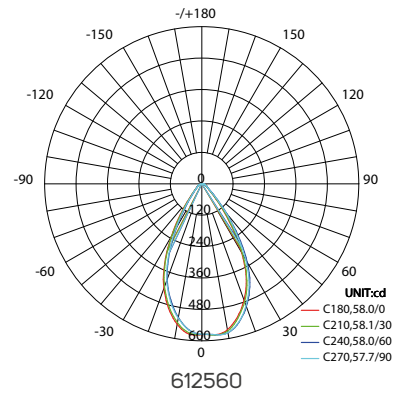

PHOTOMETRIC DATA