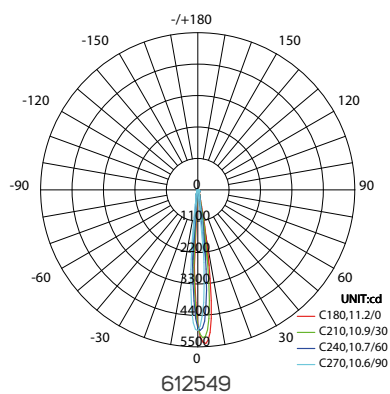

PHOTOMETRIC DATA