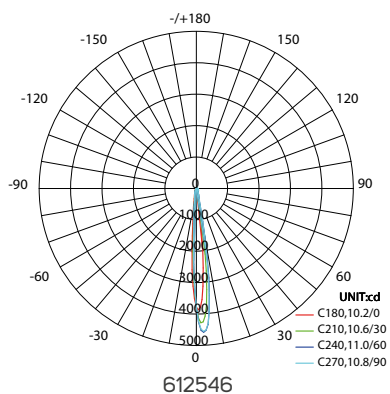

PHOTOMETRIC DATA