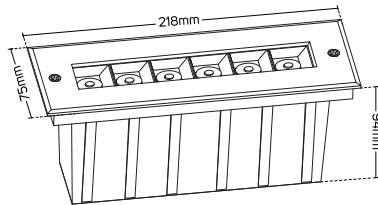

DIMENSIONS

Code No.	Model No.	Width	Length	Height
612517	ILS8RMOIGL01	218	75	94
612518	ILS8RMOIGL02	218	75	94
612519	ILS8.2RMOIGL01	218	75	94
612520	ILS5.4RMOIGL01	218	75	94
612513	ILS4.4RMOIGL01	153	75	94
612514	ILS4.4RMOIGL02	153	75	94
612515	ILS3.4RMOIGL01	153	75	94
612516	ILS3RMOIGL01	153	75	94

MOUNTING DIMENSIONS (CUTTING SIZE)

Code No.	Model No.	Width	Length	Height
612517	ILS8RMOIGL01	210	70	100
612518	ILS8RMOIGL02	210	70	100
612519	ILS8.2RMOIGL01	210	70	100
612520	ILS5.4RMOIGL01	210	70	100
612513	ILS4.4RMOIGL01	140	70	100
612514	ILS4.4RMOIGL02	140	70	100
612515	ILS3.4RMOIGL01	140	70	100
612516	ILS3RMOIGL01	140	70	100

612518