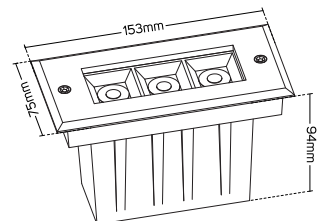

DIMENSIONS

Code No.	Model No.	Width	Length	Height
612517	ILS8RMOIGL01	218	75	94
612518	ILS8RMOIGL02	218	75	94
612519	ILS8.2RMOIGL01	218	75	94
612520	ILS5.4RMOIGL01	218	75	94
612513	ILS4.4RMOIGL01	153	75	94
612514	ILS4.4RMOIGL02	153	75	94
612515	ILS3.4RMOIGL01	153	75	94
612516	ILS3RMOIGL01	153	75	94

MOUNTING DIMENSIONS (CUTTING SIZE)

Code No.	Model No.	Width	Length	Height
612517	ILS8RMOIGL01	210	70	100
612518	ILS8RMOIGL02	210	70	100
612519	ILS8.2RMOIGL01	210	70	100
612520	ILS5.4RMOIGL01	210	70	100
612513	ILS4.4RMOIGL01	140	70	100
612514	ILS4.4RMOIGL02	140	70	100
612515	ILS3.4RMOIGL01	140	70	100
612516	ILS3RMOIGL01	140	70	100

612514