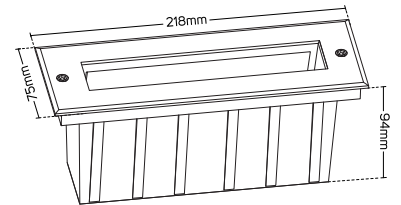

DIMENSIONS

Code No.	Model No.	Width	Length	Height
612517	ILS8RMOIGL01	218	75	94
612518	ILS8RMOIGL02	218	75	94
612519	ILS8.2RMOIGL01	218	75	94
612520	ILS5.4RMOIGL01	218	75	94
612513	ILS4.4RMOIGL01	153	75	94
612514	ILS4.4RMOIGL02	153	75	94
612515	ILS3.4RMOIGL01	153	75	94
612516	ILS3RMOIGL01	153	75	94

MOUNTING DIMENSIONS (CUTTING SIZE)

Code No.	Model No.	Width	Length	Height
612517	ILS8RMOIGL01	210	70	100
612518	ILS8RMOIGL02	210	70	100
612519	ILS8.2RMOIGL01	210	70	100
612520	ILS5.4RMOIGL01	210	70	100
612513	ILS4.4RMOIGL01	140	70	100
612514	ILS4.4RMOIGL02	140	70	100
612515	ILS3.4RMOIGL01	140	70	100
612516	ILS3RMOIGL01	140	70	100

612519