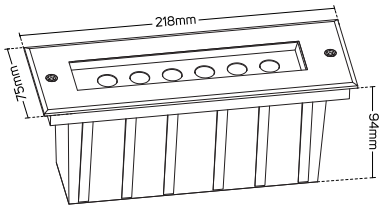

## DIMENSIONS

Code No.	Model No.	Width	Length	Height
612517	ILS8RMOIGL01	218	75	94
612518	ILS8RMOIGL02	218	75	94
612519	ILS8.2RMOIGL01	218	75	94
612520	ILS5.4RMOIGL01	218	75	94
612513	ILS4.4RMOIGL01	153	75	94
612514	ILS4.4RMOIGL02	153	75	94
612515	ILS3.4RMOIGL01	153	75	94
612516	ILS3RMOIGL01	153	75	94

## MOUNTING DIMENSIONS (CUTTING SIZE)

Code No.	Model No.	Width	Length	Height
612517	ILS8RMOIGL01	210	70	100
612518	ILS8RMOIGL02	210	70	100
612519	ILS8.2RMOIGL01	210	70	100
612520	ILS5.4RMOIGL01	210	70	100
612513	ILS4.4RMOIGL01	140	70	100
612514	ILS4.4RMOIGL02	140	70	100
612515	ILS3.4RMOIGL01	140	70	100
612516	ILS3RMOIGL01	140	70	100