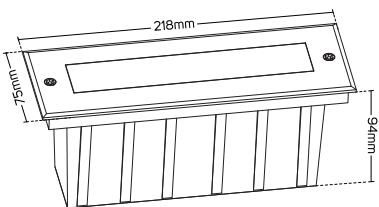

DIMENSIONS

Code No.	Model No.	Width	Length	Height
612517	ILS8RMOIGL01	218	75	94
612518	ILS8RMOIGL02	218	75	94
612519	ILS8.2RMOIGL01	218	75	94
612520	ILS5.4RMOIGL01	218	75	94
612513	ILS4.4RMOIGL01	153	75	94
612514	ILS4.4RMOIGL02	153	75	94
612515	ILS3.4RMOIGL01	153	75	94
612516	ILS3RMOIGL01	153	75	94

MOUNTING DIMENSIONS (CUTTING SIZE)

Code No.	Model No.	Width	Length	Height
612517	ILS8RMOIGL01	210	70	100
612518	ILS8RMOIGL02	210	70	100
612519	ILS8.2RMOIGL01	210	70	100
612520	ILS5.4RMOIGL01	210	70	100
612513	ILS4.4RMOIGL01	140	70	100
612514	ILS4.4RMOIGL02	140	70	100
612515	ILS3.4RMOIGL01	140	70	100
612516	ILS3RMOIGL01	140	70	100

612520