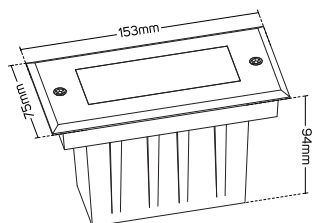

DIMENSIONS

Code No.	Model No.	Width	Length	Height
612517	ILS8RMOIGL01	218	75	94
612518	ILS8RMOIGL02	218	75	94
612519	ILS8.2RMOIGL01	218	75	94
612520	ILS5.4RMOIGL01	218	75	94
612513	ILS4.4RMOIGL01	153	75	94
612514	ILS4.4RMOIGL02	153	75	94
612515	ILS3.4RMOIGL01	153	75	94
612516	ILS3RMOIGL01	153	75	94

MOUNTING DIMENSIONS (CUTTING SIZE)

Code No.	Model No.	Width	Length	Height
612517	ILS8RMOIGL01	210	70	100
612518	ILS8RMOIGL02	210	70	100
612519	ILS8.2RMOIGL01	210	70	100
612520	ILS5.4RMOIGL01	210	70	100
612513	ILS4.4RMOIGL01	140	70	100
612514	ILS4.4RMOIGL02	140	70	100
612515	ILS3.4RMOIGL01	140	70	100
612516	ILS3RMOIGL01	140	70	100

612516