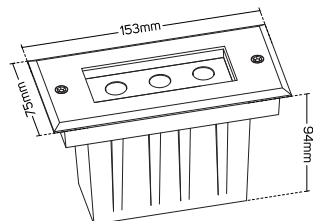

DIMENSIONS

Code No.	Model No.	Width	Length	Height
612517	ILS8RMOIGL01	218	75	94
612518	ILS8RMOIGL02	218	75	94
612519	ILS8.2RMOIGL01	218	75	94
612520	ILS5.4RMOIGL01	218	75	94
612513	ILS4.4RMOIGL01	153	75	94
612514	ILS4.4RMOIGL02	153	75	94
612515	ILS3.4RMOIGL01	153	75	94
612516	ILS3RMOIGL01	153	75	94

MOUNTING DIMENSIONS (CUTTING SIZE)

Code No.	Model No.	Width	Length	Height
612517	ILS8RMOIGL01	210	70	100
612518	ILS8RMOIGL02	210	70	100
612519	ILS8.2RMOIGL01	210	70	100
612520	ILS5.4RMOIGL01	210	70	100
612513	ILS4.4RMOIGL01	140	70	100
612514	ILS4.4RMOIGL02	140	70	100
612515	ILS3.4RMOIGL01	140	70	100
612516	ILS3RMOIGL01	140	70	100

612513