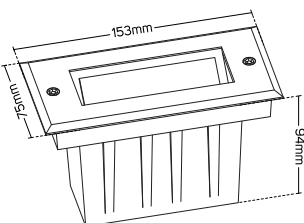

DIMENSIONS

Code No.	Model No.	Width	Length	Height
612517	ILS8RMOIGL01	218	75	94
612518	ILS8RMOIGL02	218	75	94
612519	ILS8.2RMOIGL01	218	75	94
612520	ILS5.4RMOIGL01	218	75	94
612513	ILS4.4RMOIGL01	153	75	94
612514	ILS4.4RMOIGL02	153	75	94
612515	ILS3.4RMOIGL01	153	75	94
612516	ILS3RMOIGL01	153	75	94

MOUNTING DIMENSIONS (CUTTING SIZE)

Code No.	Model No.	Width	Length	Height
612517	ILS8RMOIGL01	210	70	100
612518	ILS8RMOIGL02	210	70	100
612519	ILS8.2RMOIGL01	210	70	100
612520	ILS5.4RMOIGL01	210	70	100
612513	ILS4.4RMOIGL01	140	70	100
612514	ILS4.4RMOIGL02	140	70	100
612515	ILS3.4RMOIGL01	140	70	100
612516	ILS3RMOIGL01	140	70	100

612515