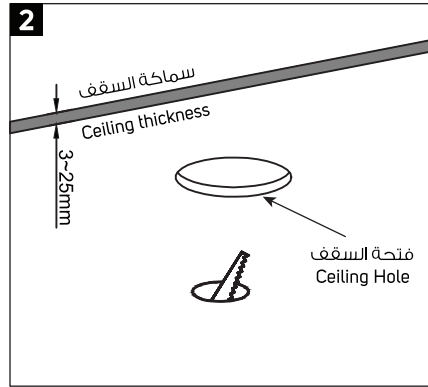

تنبيهات:

- 1- يجب تثبيت المنتج حسب الجهد المقنن والتأكد من توصيل سلك التأريض.
- 2- يجب أن تتم عملية التركيب والتثبيت بواسطة فني مختص مع التأكد من فصل التيار الكهربائي.
- 3- عند حدوث أي تلف بالسلك الكهربائي للمنتج أو وجود أي خطر، اتصل حالاً بفني مختص للقيام بإجراءات السلامة اللازمة.
- 4- يرجى التأكد من فصل التيار الكهربائي قبل التثبيت، وذلك لمنع حدوث صدمة كهربائية.
- 5- اتصال من النوع Y في حالة تلف الكبل المرن الخارجي أو سلك المصباح، يجب استبدال السلك من قبل الشركة المصنعة أو وكيل الخدمة أو أي شخص لديه نفس المؤهلات لتجنب الخطر.
- 6- لا يجوز تركيب هذا المصباح على السقف المعرض للتلف والتشوه، يجب أن تخضع سماكة العزل الموصى بها للنموذج الفعلي.
- 7- نصيحة: "لا تقم بطلاء السقف بعد تركيب المنتج، يجب أن تتم عملية الطلاء قبل التثبيت".

INSTALLATION STEPS

خطوات التركيب