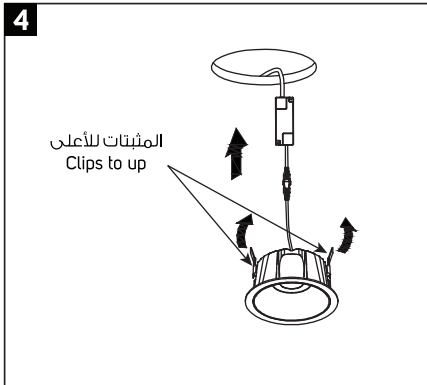

تنبيهات:

- 1- يجب تثبيت المنتج حسب الجهد المقنن والتأكد من توصيل سلك التأريض.
- 2- يجب أن تتم عملية التركيب والتثبيت بواسطة فني مختص مع التأكد من فصل التيار الكهربائي.
- 3- عند حدوث أي تلف بالسلك الكهربائي للمنتج أو وجود أي خطر، اتصل حالاً بفني مختص للقيام بإجراءات السلامة اللازمة.
- 4- يرجى التأكد من فصل التيار الكهربائي قبل التثبيت، وذلك لمنع حدوث صدمة كهربائية.
- 5- اتصال من النوع Y في حالة تلف الكبل المرن الخارجي أو سلك المصباح، يجب استبدال السلك من قبل الشركة المصنعة أو وكيل الخدمة أو أي شخص لديه نفس المؤهلات لتجنب الخطر.
- 6- لا يجوز تركيب هذا المصباح على السقف المعرض للتلف والتشوه، يجب أن تخضع سماكة العزل الموصى بها للنموذج الفعلي.
- 7- نصيحة: "لا تقم بطلاء السقف بعد تركيب المنتج، يجب أن تتم عملية الطلاء قبل التثبيت".

INSTALLATION STEPS

خطوات التركيب