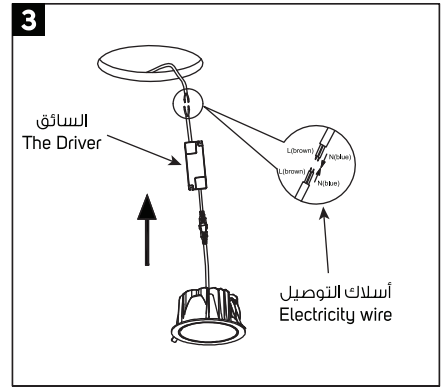

تنبيهات:

- 1- يجب تثبيت المنتج حسب الجهد المقنن والتأكد من توصيل سلك التأريض.
- 2- يجب أن تتم عملية التركيب والتثبيت بواسطة فني مختص مع التأكد من فصل التيار الكهربائي.
- 3- عند حدوث أي تلف بالسلك الكهربائي للمنتج أو وجود أي خطر، اتصل حالاً بفني مختص للقيام بإجراءات السلامة اللازمة.
- 4- يرجى التأكد من فصل التيار الكهربائي قبل التثبيت، وذلك لمنع حدوث صدمة كهربائية.
- 5- اتصال من النوع Y في حالة تلف الكبل المرن الخارجي أو سلك المصباح، يجب استبدال السلك من قبل الشركة المصنعة أو وكيل الخدمة أو أي شخص لديه نفس المؤهلات لتجنب الخطر.
- 6- لا يجوز تركيب هذا المصباح على السقف المعرض للتلف والتشوه، يجب أن تخضع سماكة العزل الموصى بها للنموذج الفعلي.
- 7- نصيحة: "لا تقم بطلاء السقف بعد تركيب المنتج، يجب أن تتم عملية الطلاء قبل التثبيت".

INSTALLATION STEPS

خطوات التركيب