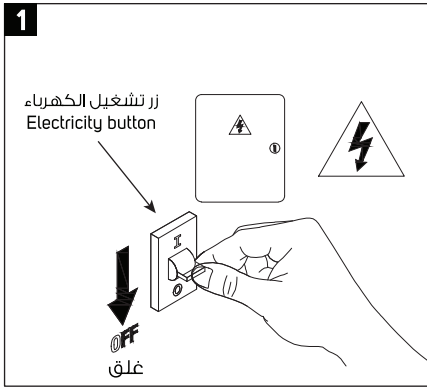

تنبيهات:

- 1- يجب تثبيت المنتج حسب الجهد المقنن والتأكد من توصيل سلك التأريض.
- 2- يجب أن تتم عملية التركيب والتثبيت بواسطة فني مختص مع التأكد من فصل التيار الكهربائي.
- 3- عند حدوث أي تلف بالسلك الكهربائي للمنتج أو وجود أي خطر، اتصل حالاً بفني مختص للقيام بإجراءات السلامة اللازمة.
- 4- يرجى التأكد من فصل التيار الكهربائي قبل التثبيت، وذلك لمنع حدوث صدمة كهربائية.
- 5- اتصال من النوع Y في حالة تلف الكبل المرن الخارجي أو سلك المصباح، يجب استبدال السلك من قبل الشركة المصنعة أو وكيل الخدمة أو أي شخص لديه نفس المؤهلات لتجنب الخطر.
- 6- لا يجوز تركيب هذا المصباح على السقف المعرض للتلف والتشوه، يجب أن تخضع سماكة العزل الموصى بها للنموذج الفعلي.
- 7- نصيحة: "لا تقم بطلاء السقف بعد تركيب المنتج، يجب أن تتم عملية الطلاء قبل التثبيت".

INSTALLATION STEPS

خطوات التركيب