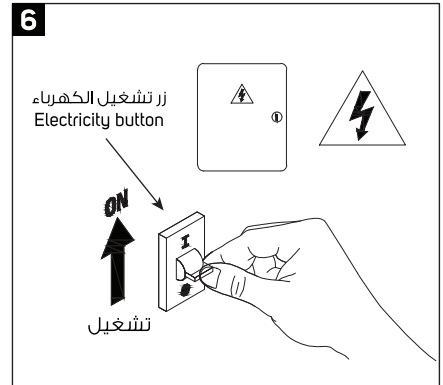

تنبيهات:

- 1- يجب تثبيت المنتج حسب الجهد المقنن والتأكد من توصيل سلك التأريض.
- 2- يجب أن تتم عملية التركيب والتثبيت بواسطة فني مختص مع التأكد من فصل التيار الكهربائي.
- 3- عند حدوث أي تلف بالسلك الكهربائي للمنتج أو وجود أي خطر، اتصل حالاً بفني مختص للقيام بإجراءات السلامة اللازمة.
- 4- يرجى التأكد من فصل التيار الكهربائي قبل التثبيت، وذلك لمنع حدوث صدمة كهربائية.
- 5- اتصال من النوع Y في حالة تلف الكبل المرن الخارجي أو سلك المصباح، يجب استبدال السلك من قبل الشركة المصنعة أو وكيل الخدمة أو أي شخص لديه نفس المؤهلات لتجنب الخطر.
- 6- لا يجوز تركيب هذا المصباح على السقف المعرض للتلف والتشوه، يجب أن تخضع سماكة العزل الموصى بها للنموذج الفعلي.
- 7- نصيحة: "لا تقم بطلاء السقف بعد تركيب المنتج، يجب أن تتم عملية الطلاء قبل التثبيت".

INSTALLATION STEPS

خطوات التركيب