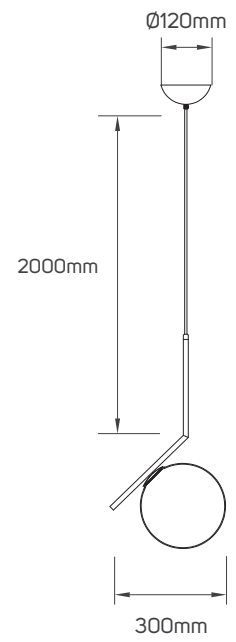

## SPECIFICATIONS

Code No.	Model No.	Max. Wattage	Body Color	Body Material	Lamp Holder Type
661267	ILTGLSPL01	18W	clear	iron+glass	E27
661268	ILTGLSPL02	18W	amber	iron+glass	E27
661269	ILTGLSPL03	18W	smoky grey	iron+glass	E27
661270	ILTGLSPL04	18W	blue	iron+glass	E27
661271	ILTGLSPL05	18W	silver	iron+glass	E27
661272	ILTGLSPL06	18W	gold	iron+glass	E27
661273	ILTGLSPL07	9W	white+ golden	metal+glass	E14
661274	ILTGLSPL08	9W	gold	metal+glass	E14
661281	ILTACSPL07	18W	gold	iron+acrylic	E27
661282	ILTACSPL08	18W	white+ golden	iron+acrylic	E27
661283	ILTACSPL09	18W	white+gold	iron+acrylic	E27
661284	ILTACSPL10	18W	gold	iron+acrylic	E27

## DIMENSIONS

661267 - 661268 - 661269 - 661270 - 661271 - 661272

661273

661274

661267 - 661268 - 661269 - 661270 - 661271 - 661272

661273

661274

## DIMENSIONS

661281

661282

661283

661284

661281

661282

661283