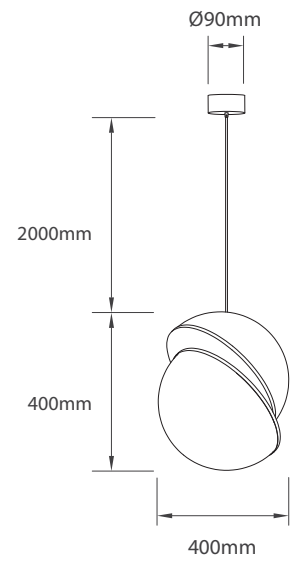

## SPECIFICATIONS

Code No.	Model No.	Max. Wattage	Body Color	Body Material	Lamp Holder Type
661267	ILTGLSPL01	18W	clear	iron+glass	E27
661268	ILTGLSPL02	18W	amber	iron+glass	E27
661269	ILTGLSPL03	18W	smoky grey	iron+glass	E27
661270	ILTGLSPL04	18W	blue	iron+glass	E27
661271	ILTGLSPL05	18W	silver	iron+glass	E27
661272	ILTGLSPL06	18W	gold	iron+glass	E27
661273	ILTGLSPL07	9W	white+ golden	metal+glass	E14
661274	ILTGLSPL08	9W	gold	metal+glass	E14
661281	ILTACSPL07	18W	gold	iron+acrylic	E27
661282	ILTACSPL08	18W	white+ golden	iron+acrylic	E27
661283	ILTACSPL09	18W	white+gold	iron+acrylic	E27
661284	ILTACSPL10	18W	gold	iron+acrylic	E27

## DIMENSIONS

661267 - 661268 - 661269 - 661270 - 661271 - 661272

661273

661274

661267 - 661268 - 661269 - 661270 - 661271 - 661272

661273

661274

## DIMENSIONS

661281

661282

661283

661284

661281

661282

661283