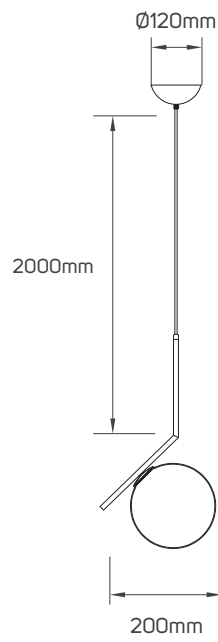

## SPECIFICATIONS

Code No.	Model No.	Max. Wattage	Body Color	Body Material	Lamp Holder Type
661267	ILTGLSPL01	18W	clear	iron+glass	E27
661268	ILTGLSPL02	18W	amber	iron+glass	E27
661269	ILTGLSPL03	18W	smoky grey	iron+glass	E27
661270	ILTGLSPL04	18W	blue	iron+glass	E27
661271	ILTGLSPL05	18W	silver	iron+glass	E27
661272	ILTGLSPL06	18W	gold	iron+glass	E27
661273	ILTGLSPL07	9W	white+ golden	metal+glass	E14
661274	ILTGLSPL08	9W	gold	metal+glass	E14
661281	ILTACSPL07	18W	gold	iron+acrylic	E27
661282	ILTACSPL08	18W	white+ golden	iron+acrylic	E27
661283	ILTACSPL09	18W	white+gold	iron+acrylic	E27
661284	ILTACSPL10	18W	gold	iron+acrylic	E27

## DIMENSIONS

661267 - 661268 - 661269 - 661270 - 661271 - 661272

661273

661274

661267 - 661268 - 661269 - 661270 - 661271 - 661272

661273

661274

## DIMENSIONS

661281

661282

661283

661284

661281

661282

661283