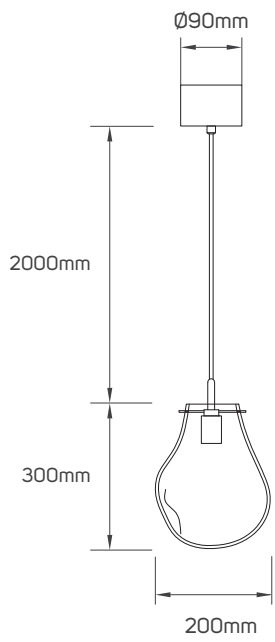

## SPECIFICATIONS

Code No.	Model No.	Max. Wattage	Body Color	Body Material	Lamp Holder Type
661267	ILTGLSPL01	18W	clear	iron+glass	E27
661268	ILTGLSPL02	18W	amber	iron+glass	E27
661269	ILTGLSPL03	18W	smoky grey	iron+glass	E27
661270	ILTGLSPL04	18W	blue	iron+glass	E27
661271	ILTGLSPL05	18W	silver	iron+glass	E27
661272	ILTGLSPL06	18W	gold	iron+glass	E27
661273	ILTGLSPL07	9W	white+ golden	metal+glass	E14
661274	ILTGLSPL08	9W	gold	metal+glass	E14
661281	ILTACSPL07	18W	gold	iron+acrylic	E27
661282	ILTACSPL08	18W	white+ golden	iron+acrylic	E27
661283	ILTACSPL09	18W	white+gold	iron+acrylic	E27
661284	ILTACSPL10	18W	gold	iron+acrylic	E27

## DIMENSIONS

661267 - 661268 - 661269 - 661270 - 661271 - 661272

661273

661274

661267 - 661268 - 661269 - 661270 - 661271 - 661272

661273

661274

## DIMENSIONS

661281

661282

661283

661284

661281

661282

661283