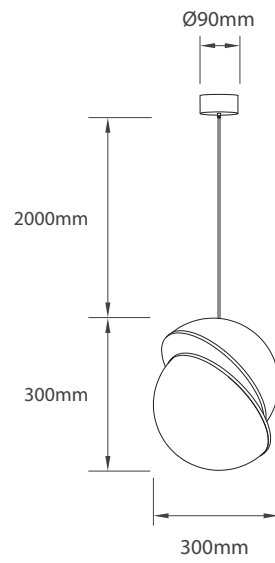

## SPECIFICATIONS

Code No.	Model No.	Max. Wattage	Body Color	Body Material	Lamp Holder Type
661267	ILTGLSPL01	18W	clear	iron+glass	E27
661268	ILTGLSPL02	18W	amber	iron+glass	E27
661269	ILTGLSPL03	18W	smoky grey	iron+glass	E27
661270	ILTGLSPL04	18W	blue	iron+glass	E27
661271	ILTGLSPL05	18W	silver	iron+glass	E27
661272	ILTGLSPL06	18W	gold	iron+glass	E27
661273	ILTGLSPL07	9W	white+ golden	metal+glass	E14
661274	ILTGLSPL08	9W	gold	metal+glass	E14
661281	ILTACSPL07	18W	gold	iron+acrylic	E27
661282	ILTACSPL08	18W	white+ golden	iron+acrylic	E27
661283	ILTACSPL09	18W	white+gold	iron+acrylic	E27
661284	ILTACSPL10	18W	gold	iron+acrylic	E27

## DIMENSIONS

661267 - 661268 - 661269 - 661270 - 661271 - 661272

661273

661274

661267 - 661268 - 661269 - 661270 - 661271 - 661272

661273

661274

## DIMENSIONS

661281

661282

661283

661284

661281

661282

661283