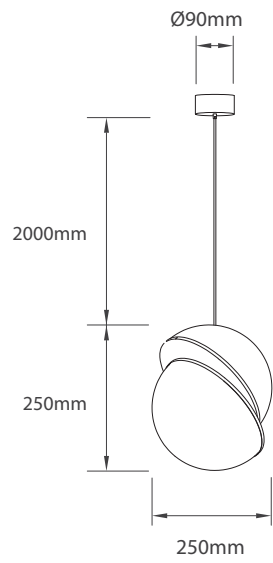

## SPECIFICATIONS

Code No.	Model No.	Max. Wattage	Body Color	Body Material	Lamp Holder Type
661267	ILTGLSPL01	18W	clear	iron+glass	E27
661268	ILTGLSPL02	18W	amber	iron+glass	E27
661269	ILTGLSPL03	18W	smoky grey	iron+glass	E27
661270	ILTGLSPL04	18W	blue	iron+glass	E27
661271	ILTGLSPL05	18W	silver	iron+glass	E27
661272	ILTGLSPL06	18W	gold	iron+glass	E27
661273	ILTGLSPL07	9W	white+ golden	metal+glass	E14
661274	ILTGLSPL08	9W	gold	metal+glass	E14
661281	ILTACSPL07	18W	gold	iron+acrylic	E27
661282	ILTACSPL08	18W	white+ golden	iron+acrylic	E27
661283	ILTACSPL09	18W	white+gold	iron+acrylic	E27
661284	ILTACSPL10	18W	gold	iron+acrylic	E27

## DIMENSIONS

661267 - 661268 - 661269 - 661270 - 661271 - 661272

661273

661274

661267 - 661268 - 661269 - 661270 - 661271 - 661272

661273

661274

## DIMENSIONS

661281

661282

661283

661284

661281

661282

661283