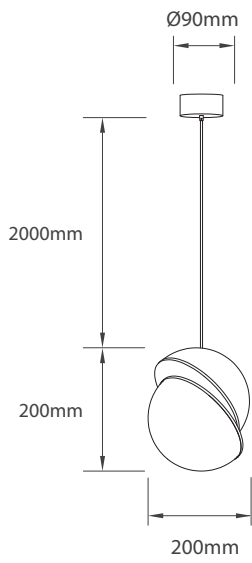

## SPECIFICATIONS

Code No.	Model No.	Max. Wattage	Body Color	Body Material	Lamp Holder Type
661267	ILTGLSPL01	18W	clear	iron+glass	E27
661268	ILTGLSPL02	18W	amber	iron+glass	E27
661269	ILTGLSPL03	18W	smoky grey	iron+glass	E27
661270	ILTGLSPL04	18W	blue	iron+glass	E27
661271	ILTGLSPL05	18W	silver	iron+glass	E27
661272	ILTGLSPL06	18W	gold	iron+glass	E27
661273	ILTGLSPL07	9W	white+ golden	metal+glass	E14
661274	ILTGLSPL08	9W	gold	metal+glass	E14
661281	ILTACSPL07	18W	gold	iron+acrylic	E27
661282	ILTACSPL08	18W	white+ golden	iron+acrylic	E27
661283	ILTACSPL09	18W	white+gold	iron+acrylic	E27
661284	ILTACSPL10	18W	gold	iron+acrylic	E27

## DIMENSIONS

661267 - 661268 - 661269 - 661270 - 661271 - 661272

661273

661274

661267 - 661268 - 661269 - 661270 - 661271 - 661272

661273

661274

## DIMENSIONS

661281

661282

661283

661284

661281

661282

661283