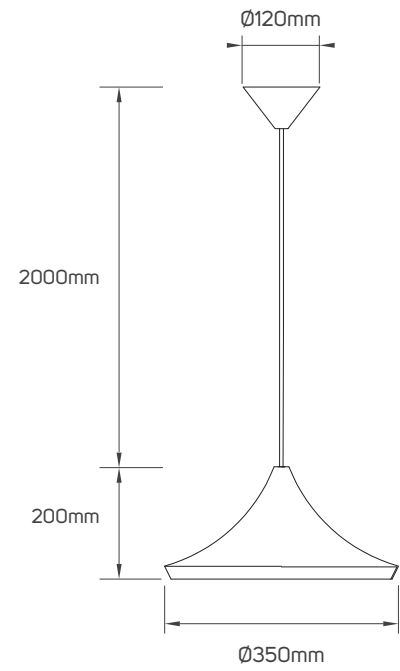

SPECIFICATIONS

Code No.	Model No.	Max. Wattage	Body Color	Body Material	Cap Type
661326	ILTMESPL01	5W	black+golden	aluminum	G9
661327	ILTMESPL02	5W	black+golden	aluminum	G9
661328	ILTMESPL03	5W	black+golden	aluminum	G9
661329	ILTMESPL04	5W	golden	aluminum	G9
661330	ILTMESPL05	5W	golden	aluminum	G9
661331	ILTMESPL06	5W	golden	aluminum	G9
661332	ILTRESPL01	5W	black+golden	resin	G9
661333	ILTRESPL02	5W	grey+golden	resin	G9
661334	ILTRESPL03	5W	white+golden	resin	G9
661335	ILTRESPL04	5W	black+golden	resin	G9
661336	ILTRESPL05	5W	grey+golden	resin	G9
661337	ILTRESPL06	5W	white+golden	resin	G9
661367	ILTMESPL14	9W	black+golden+white	aluminum	E14
661368	ILTMESPL15	9W	white+golden	aluminum	E14
661369	ILTMESPL16	9W	copper+golden+white	aluminum	E14
661370	ILTMESPL17	18W	silver+golden+white	aluminum	E27
661371	ILTMESPL18	18W	black+golden	aluminum	E27
661372	ILTMESPL19	18W	black+golden	aluminum	E27
661373	ILTMESPL20	18W	black+golden	aluminum	E27
661374	ILTMESPL21	18W	black+white	aluminum+wood	E27

DIMENSIONS

661326 - 661329

661327 - 661330

661328 - 661331

661326 - 661329

661327 - 661330

661328 - 661331

DIMENSIONS

661332 - 661333 - 661334

661335 - 661336 - 661337

661367 - 661368 - 661369 - 661370

661332 - 661333 - 661334

661335 - 661336 - 661337

661367 - 661368 - 661369 - 661370

DIMENSIONS

661371

661372

661373

661371

661372

661373

DIMENSIONS

661374

661374