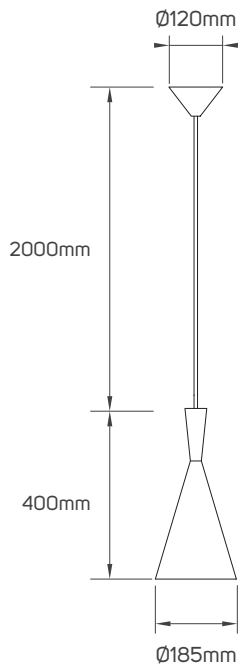

SPECIFICATIONS

Code No.	Model No.	Max. Wattage	Body Color	Body Material	Cap Type
661326	ILTMESPL01	5W	black+golden	aluminum	G9
661327	ILTMESPL02	5W	black+golden	aluminum	G9
661328	ILTMESPL03	5W	black+golden	aluminum	G9
661329	ILTMESPL04	5W	golden	aluminum	G9
661330	ILTMESPL05	5W	golden	aluminum	G9
661331	ILTMESPL06	5W	golden	aluminum	G9
661332	ILTRESPL01	5W	black+golden	resin	G9
661333	ILTRESPL02	5W	grey+golden	resin	G9
661334	ILTRESPL03	5W	white+golden	resin	G9
661335	ILTRESPL04	5W	black+golden	resin	G9
661336	ILTRESPL05	5W	grey+golden	resin	G9
661337	ILTRESPL06	5W	white+golden	resin	G9
661367	ILTMESPL14	9W	black+golden+white	aluminum	E14
661368	ILTMESPL15	9W	white+golden	aluminum	E14
661369	ILTMESPL16	9W	copper+golden+white	aluminum	E14
661370	ILTMESPL17	18W	silver+golden+white	aluminum	E27
661371	ILTMESPL18	18W	black+golden	aluminum	E27
661372	ILTMESPL19	18W	black+golden	aluminum	E27
661373	ILTMESPL20	18W	black+golden	aluminum	E27
661374	ILTMESPL21	18W	black+white	aluminum+wood	E27

DIMENSIONS

661326 - 661329

661327 - 661330

661328 - 661331

661326 - 661329

661327 - 661330

661328 - 661331

DIMENSIONS

661332 - 661333 - 661334

661335 - 661336 - 661337

661367 - 661368 - 661369 - 661370

661332 - 661333 - 661334

661335 - 661336 - 661337

661367 - 661368 - 661369 - 661370

DIMENSIONS

661371

661372

661373

661371

661372

661373

DIMENSIONS

661374

661374