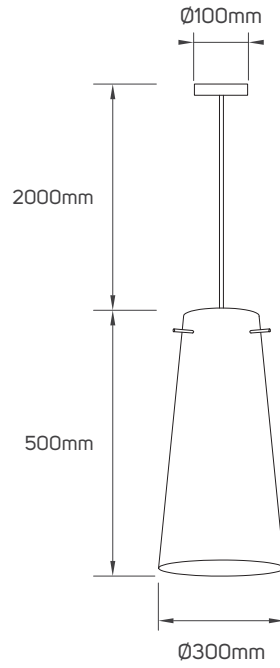

SPECIFICATIONS

Code No.	Model No.	Max. Wattage	Body Color	Body Material	Cap Type
661326	ILTMESPL01	5W	black+golden	aluminum	G9
661327	ILTMESPL02	5W	black+golden	aluminum	G9
661328	ILTMESPL03	5W	black+golden	aluminum	G9
661329	ILTMESPL04	5W	golden	aluminum	G9
661330	ILTMESPL05	5W	golden	aluminum	G9
661331	ILTMESPL06	5W	golden	aluminum	G9
661332	ILTRESPL01	5W	black+golden	resin	G9
661333	ILTRESPL02	5W	grey+golden	resin	G9
661334	ILTRESPL03	5W	white+golden	resin	G9
661335	ILTRESPL04	5W	black+golden	resin	G9
661336	ILTRESPL05	5W	grey+golden	resin	G9
661337	ILTRESPL06	5W	white+golden	resin	G9
661367	ILTMESPL14	9W	black+golden+white	aluminum	E14
661368	ILTMESPL15	9W	white+golden	aluminum	E14
661369	ILTMESPL16	9W	copper+golden+white	aluminum	E14
661370	ILTMESPL17	18W	silver+golden+white	aluminum	E27
661371	ILTMESPL18	18W	black+golden	aluminum	E27
661372	ILTMESPL19	18W	black+golden	aluminum	E27
661373	ILTMESPL20	18W	black+golden	aluminum	E27
661374	ILTMESPL21	18W	black+white	aluminum+wood	E27

DIMENSIONS

661326 - 661329

661327 - 661330

661328 - 661331

661326 - 661329

661327 - 661330

661328 - 661331

DIMENSIONS

661332 - 661333 - 661334

661335 - 661336 - 661337

661367 - 661368 - 661369 - 661370

661332 - 661333 - 661334

661335 - 661336 - 661337

661367 - 661368 - 661369 - 661370

DIMENSIONS

661371

661372

661373

661371

661372

661373

DIMENSIONS

661374

661374