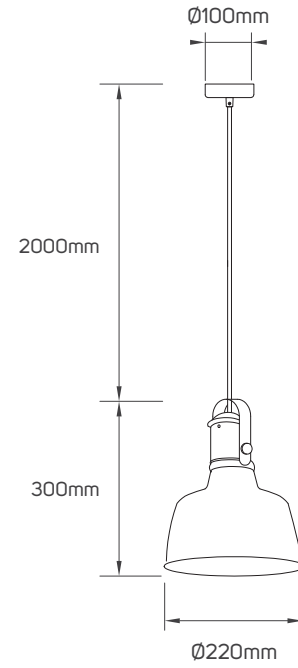

SPECIFICATIONS

Code No.	Model No.	Max. Wattage	Body Color	Body Material	Cap Type
661326	ILTMESPL01	5W	black+golden	aluminum	G9
661327	ILTMESPL02	5W	black+golden	aluminum	G9
661328	ILTMESPL03	5W	black+golden	aluminum	G9
661329	ILTMESPL04	5W	golden	aluminum	G9
661330	ILTMESPL05	5W	golden	aluminum	G9
661331	ILTMESPL06	5W	golden	aluminum	G9
661332	ILTRESPL01	5W	black+golden	resin	G9
661333	ILTRESPL02	5W	grey+golden	resin	G9
661334	ILTRESPL03	5W	white+golden	resin	G9
661335	ILTRESPL04	5W	black+golden	resin	G9
661336	ILTRESPL05	5W	grey+golden	resin	G9
661337	ILTRESPL06	5W	white+golden	resin	G9
661367	ILTMESPL14	9W	black+golden+white	aluminum	E14
661368	ILTMESPL15	9W	white+golden	aluminum	E14
661369	ILTMESPL16	9W	copper+golden+white	aluminum	E14
661370	ILTMESPL17	18W	silver+golden+white	aluminum	E27
661371	ILTMESPL18	18W	black+golden	aluminum	E27
661372	ILTMESPL19	18W	black+golden	aluminum	E27
661373	ILTMESPL20	18W	black+golden	aluminum	E27
661374	ILTMESPL21	18W	black+white	aluminum+wood	E27

DIMENSIONS

661326 - 661329

661327 - 661330

661328 - 661331

661326 - 661329

661327 - 661330

661328 - 661331

DIMENSIONS

661332 - 661333 - 661334

661335 - 661336 - 661337

661367 - 661368 - 661369 - 661370

661332 - 661333 - 661334

661335 - 661336 - 661337

661367 - 661368 - 661369 - 661370

DIMENSIONS

661371

661372

661373

661371

661372

661373

DIMENSIONS

661374

661374