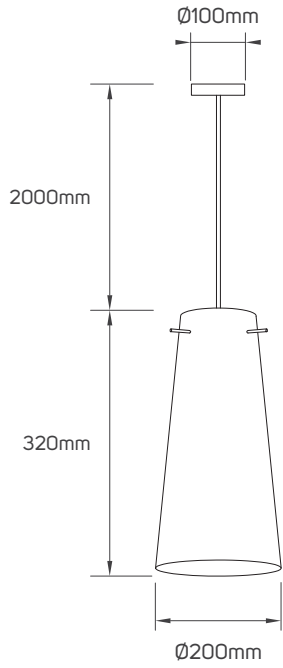

SPECIFICATIONS

Code No.	Model No.	Max. Wattage	Body Color	Body Material	Cap Type
661326	ILTMESPL01	5W	black+golden	aluminum	G9
661327	ILTMESPL02	5W	black+golden	aluminum	G9
661328	ILTMESPL03	5W	black+golden	aluminum	G9
661329	ILTMESPL04	5W	golden	aluminum	G9
661330	ILTMESPL05	5W	golden	aluminum	G9
661331	ILTMESPL06	5W	golden	aluminum	G9
661332	ILTRESPL01	5W	black+golden	resin	G9
661333	ILTRESPL02	5W	grey+golden	resin	G9
661334	ILTRESPL03	5W	white+golden	resin	G9
661335	ILTRESPL04	5W	black+golden	resin	G9
661336	ILTRESPL05	5W	grey+golden	resin	G9
661337	ILTRESPL06	5W	white+golden	resin	G9
661367	ILTMESPL14	9W	black+golden+white	aluminum	E14
661368	ILTMESPL15	9W	white+golden	aluminum	E14
661369	ILTMESPL16	9W	copper+golden+white	aluminum	E14
661370	ILTMESPL17	18W	silver+golden+white	aluminum	E27
661371	ILTMESPL18	18W	black+golden	aluminum	E27
661372	ILTMESPL19	18W	black+golden	aluminum	E27
661373	ILTMESPL20	18W	black+golden	aluminum	E27
661374	ILTMESPL21	18W	black+white	aluminum+wood	E27

DIMENSIONS

661326 - 661329

661327 - 661330

661328 - 661331

661326 - 661329

661327 - 661330

661328 - 661331

DIMENSIONS

661332 - 661333 - 661334

661335 - 661336 - 661337

661367 - 661368 - 661369 - 661370

661332 - 661333 - 661334

661335 - 661336 - 661337

661367 - 661368 - 661369 - 661370

DIMENSIONS

661371

661372

661373

661371

661372

661373

DIMENSIONS

661374

661374