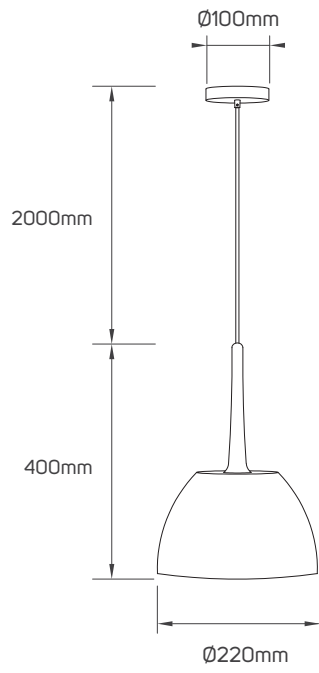

SPECIFICATIONS

Code No.	Model No.	Max. Wattage	Body Color	Body Material	Cap Type
661326	ILTMESPL01	5W	black+golden	aluminum	G9
661327	ILTMESPL02	5W	black+golden	aluminum	G9
661328	ILTMESPL03	5W	black+golden	aluminum	G9
661329	ILTMESPL04	5W	golden	aluminum	G9
661330	ILTMESPL05	5W	golden	aluminum	G9
661331	ILTMESPL06	5W	golden	aluminum	G9
661332	ILTRESPL01	5W	black+golden	resin	G9
661333	ILTRESPL02	5W	grey+golden	resin	G9
661334	ILTRESPL03	5W	white+golden	resin	G9
661335	ILTRESPL04	5W	black+golden	resin	G9
661336	ILTRESPL05	5W	grey+golden	resin	G9
661337	ILTRESPL06	5W	white+golden	resin	G9
661367	ILTMESPL14	9W	black+golden+white	aluminum	E14
661368	ILTMESPL15	9W	white+golden	aluminum	E14
661369	ILTMESPL16	9W	copper+golden+white	aluminum	E14
661370	ILTMESPL17	18W	silver+golden+white	aluminum	E27
661371	ILTMESPL18	18W	black+golden	aluminum	E27
661372	ILTMESPL19	18W	black+golden	aluminum	E27
661373	ILTMESPL20	18W	black+golden	aluminum	E27
661374	ILTMESPL21	18W	black+white	aluminum+wood	E27

DIMENSIONS

661326 - 661329

661327 - 661330

661328 - 661331

661326 - 661329

661327 - 661330

661328 - 661331

DIMENSIONS

661332 - 661333 - 661334

661335 - 661336 - 661337

661367 - 661368 - 661369 - 661370

661332 - 661333 - 661334

661335 - 661336 - 661337

661367 - 661368 - 661369 - 661370

DIMENSIONS

661371

661372

661373

661371

661372

661373

DIMENSIONS

661374

661374