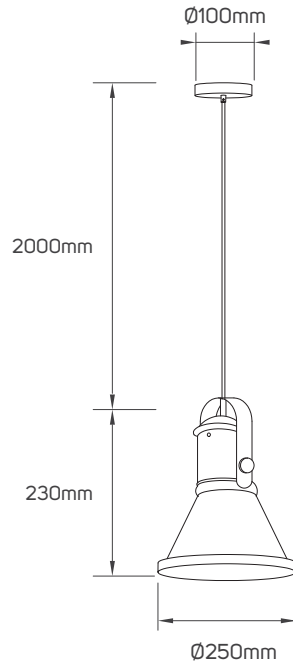

SPECIFICATIONS

Code No.	Model No.	Max. Wattage	Body Color	Body Material	Cap Type
661326	ILTMESPL01	5W	black+golden	aluminum	G9
661327	ILTMESPL02	5W	black+golden	aluminum	G9
661328	ILTMESPL03	5W	black+golden	aluminum	G9
661329	ILTMESPL04	5W	golden	aluminum	G9
661330	ILTMESPL05	5W	golden	aluminum	G9
661331	ILTMESPL06	5W	golden	aluminum	G9
661332	ILTRESPL01	5W	black+golden	resin	G9
661333	ILTRESPL02	5W	grey+golden	resin	G9
661334	ILTRESPL03	5W	white+golden	resin	G9
661335	ILTRESPL04	5W	black+golden	resin	G9
661336	ILTRESPL05	5W	grey+golden	resin	G9
661337	ILTRESPL06	5W	white+golden	resin	G9
661367	ILTMESPL14	9W	black+golden+white	aluminum	E14
661368	ILTMESPL15	9W	white+golden	aluminum	E14
661369	ILTMESPL16	9W	copper+golden+white	aluminum	E14
661370	ILTMESPL17	18W	silver+golden+white	aluminum	E27
661371	ILTMESPL18	18W	black+golden	aluminum	E27
661372	ILTMESPL19	18W	black+golden	aluminum	E27
661373	ILTMESPL20	18W	black+golden	aluminum	E27
661374	ILTMESPL21	18W	black+white	aluminum+wood	E27

DIMENSIONS

661326 - 661329

661327 - 661330

661328 - 661331

661326 - 661329

661327 - 661330

661328 - 661331

DIMENSIONS

661332 - 661333 - 661334

661335 - 661336 - 661337

661367 - 661368 - 661369 - 661370

661332 - 661333 - 661334

661335 - 661336 - 661337

661367 - 661368 - 661369 - 661370

DIMENSIONS

661371

661372

661373

661371

661372

661373

DIMENSIONS

661374

661374