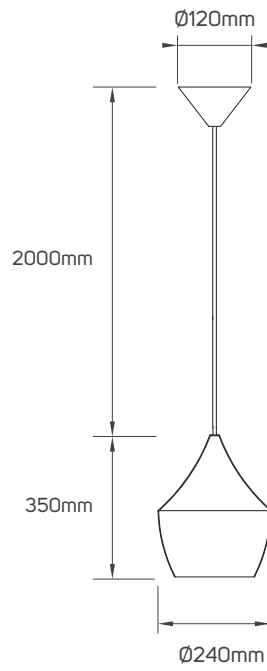

SPECIFICATIONS

Code No.	Model No.	Max. Wattage	Body Color	Body Material	Cap Type
661326	ILTMESPL01	5W	black+golden	aluminum	G9
661327	ILTMESPL02	5W	black+golden	aluminum	G9
661328	ILTMESPL03	5W	black+golden	aluminum	G9
661329	ILTMESPL04	5W	golden	aluminum	G9
661330	ILTMESPL05	5W	golden	aluminum	G9
661331	ILTMESPL06	5W	golden	aluminum	G9
661332	ILTRESPL01	5W	black+golden	resin	G9
661333	ILTRESPL02	5W	grey+golden	resin	G9
661334	ILTRESPL03	5W	white+golden	resin	G9
661335	ILTRESPL04	5W	black+golden	resin	G9
661336	ILTRESPL05	5W	grey+golden	resin	G9
661337	ILTRESPL06	5W	white+golden	resin	G9
661367	ILTMESPL14	9W	black+golden+white	aluminum	E14
661368	ILTMESPL15	9W	white+golden	aluminum	E14
661369	ILTMESPL16	9W	copper+golden+white	aluminum	E14
661370	ILTMESPL17	18W	silver+golden+white	aluminum	E27
661371	ILTMESPL18	18W	black+golden	aluminum	E27
661372	ILTMESPL19	18W	black+golden	aluminum	E27
661373	ILTMESPL20	18W	black+golden	aluminum	E27
661374	ILTMESPL21	18W	black+white	aluminum+wood	E27

DIMENSIONS

661326 - 661329

661327 - 661330

661328 - 661331

661326 - 661329

661327 - 661330

661328 - 661331

DIMENSIONS

661332 - 661333 - 661334

661335 - 661336 - 661337

661367 - 661368 - 661369 - 661370

661332 - 661333 - 661334

661335 - 661336 - 661337

661367 - 661368 - 661369 - 661370

DIMENSIONS

661371

661372

661373

661371

661372

661373

DIMENSIONS

661374

661374