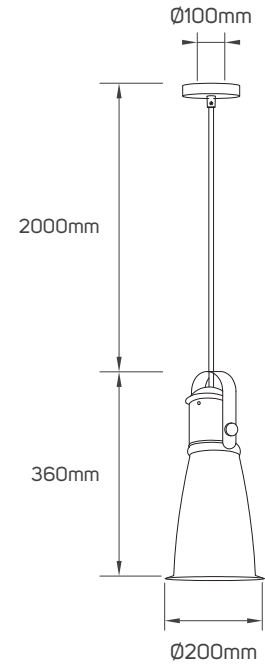

SPECIFICATIONS

Code No.	Model No.	Max. Wattage	Body Color	Body Material	Cap Type
661326	ILTMESPL01	5W	black+golden	aluminum	G9
661327	ILTMESPL02	5W	black+golden	aluminum	G9
661328	ILTMESPL03	5W	black+golden	aluminum	G9
661329	ILTMESPL04	5W	golden	aluminum	G9
661330	ILTMESPL05	5W	golden	aluminum	G9
661331	ILTMESPL06	5W	golden	aluminum	G9
661332	ILTRESPL01	5W	black+golden	resin	G9
661333	ILTRESPL02	5W	grey+golden	resin	G9
661334	ILTRESPL03	5W	white+golden	resin	G9
661335	ILTRESPL04	5W	black+golden	resin	G9
661336	ILTRESPL05	5W	grey+golden	resin	G9
661337	ILTRESPL06	5W	white+golden	resin	G9
661367	ILTMESPL14	9W	black+golden+white	aluminum	E14
661368	ILTMESPL15	9W	white+golden	aluminum	E14
661369	ILTMESPL16	9W	copper+golden+white	aluminum	E14
661370	ILTMESPL17	18W	silver+golden+white	aluminum	E27
661371	ILTMESPL18	18W	black+golden	aluminum	E27
661372	ILTMESPL19	18W	black+golden	aluminum	E27
661373	ILTMESPL20	18W	black+golden	aluminum	E27
661374	ILTMESPL21	18W	black+white	aluminum+wood	E27

DIMENSIONS

661326 - 661329

661327 - 661330

661328 - 661331

661326 - 661329

661327 - 661330

661328 - 661331

DIMENSIONS

661332 - 661333 - 661334

661335 - 661336 - 661337

661367 - 661368 - 661369 - 661370

661332 - 661333 - 661334

661335 - 661336 - 661337

661367 - 661368 - 661369 - 661370

DIMENSIONS

661371

661372

661373

661371

661372

661373

DIMENSIONS

661374

661374