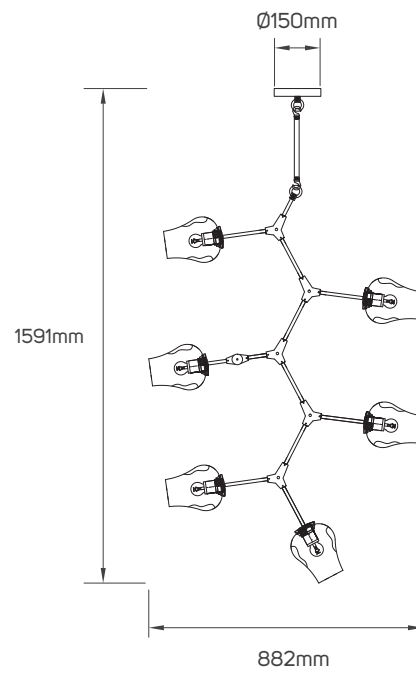

Educational Center

TECHNICAL OPERATING & ELECTRICAL DATA

IP Rating	IP20
Voltage	AC220-240V
Frequency	50/60Hz
Mounting Type	Surface-Mounted on Ceiling
Ambient Temperature	20°C
Dimming	Non- Dimmable
Fixed or Adjustable	Fixed

SPECIFICATIONS

Code No.	Model No.	Max. Wattage	Body Color	Body Material	Cap Type	No. of head lamps
661468	ILTGLMPL33	18W	black+smoky grey	glass+metal	E27	3
661469	ILTGLMPL34	18W	golden+amber	glass+metal	E27	3
661470	ILTGLMPL35	18W	black+smoky grey	glass+metal	E27	6
661471	ILTGLMPL36	18W	golden+amber	glass+metal	E27	6
661472	ILTGLMPL37	18W	black+smoky grey	glass+metal	E27	8
661473	ILTGLMPL38	18W	golden+amber	glass+metal	E27	8

DIMENSIONS

661468 - 661469

661470 - 661471

661468 - 661469

661470 - 661471

DIMENSIONS

661472 - 661473

661472 - 661473