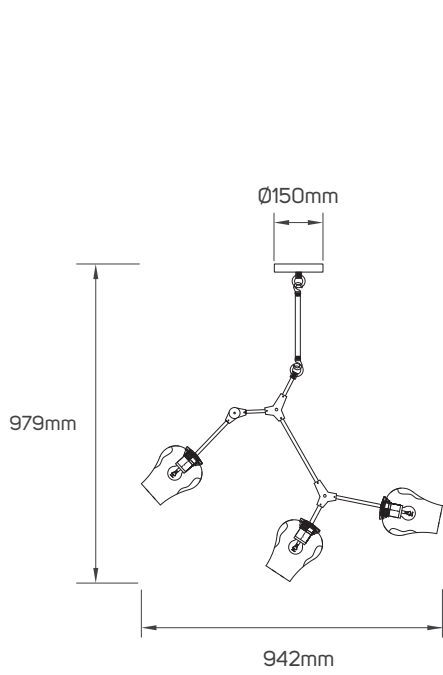

Educational Center

TECHNICAL OPERATING & ELECTRICAL DATA

IP Rating	IP20
Voltage	AC220-240V
Frequency	50/60Hz
Mounting Type	Surface-Mounted on Ceiling
Ambient Temperature	20°C
Dimming	Non- Dimmable
Fixed or Adjustable	Fixed

SPECIFICATIONS

Code No.	Model No.	Max. Wattage	Body Color	Body Material	Cap Type	No. of head lamps
661468	ILTGLMPL33	18W	black+smoky grey	glass+metal	E27	3
661469	ILTGLMPL34	18W	golden+amber	glass+metal	E27	3
661470	ILTGLMPL35	18W	black+smoky grey	glass+metal	E27	6
661471	ILTGLMPL36	18W	golden+amber	glass+metal	E27	6
661472	ILTGLMPL37	18W	black+smoky grey	glass+metal	E27	8
661473	ILTGLMPL38	18W	golden+amber	glass+metal	E27	8

DIMENSIONS

661468 - 661469

661470 - 661471

661468 - 661469

661470 - 661471

DIMENSIONS

661472 - 661473

661472 - 661473