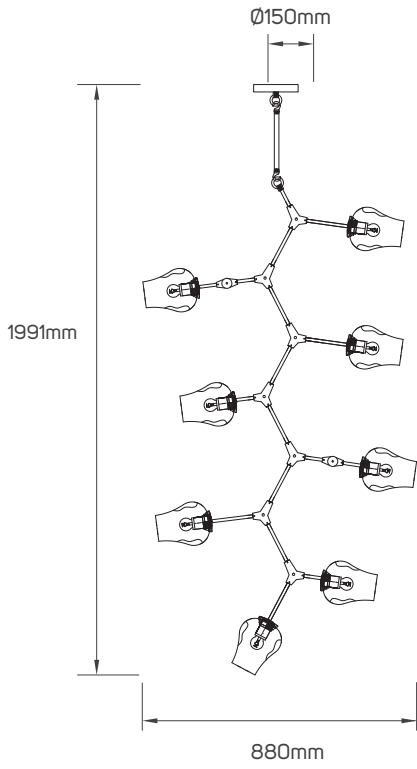

Educational Center

TECHNICAL OPERATING & ELECTRICAL DATA

IP Rating	IP20
Voltage	AC220-240V
Frequency	50/60Hz
Mounting Type	Surface-Mounted on Ceiling
Ambient Temperature	20°C
Dimming	Non- Dimmable
Fixed or Adjustable	Fixed

SPECIFICATIONS

Code No.	Model No.	Max. Wattage	Body Color	Body Material	Cap Type	No. of head lamps
661468	ILTGLMPL33	18W	black+smoky grey	glass+metal	E27	3
661469	ILTGLMPL34	18W	golden+amber	glass+metal	E27	3
661470	ILTGLMPL35	18W	black+smoky grey	glass+metal	E27	6
661471	ILTGLMPL36	18W	golden+amber	glass+metal	E27	6
661472	ILTGLMPL37	18W	black+smoky grey	glass+metal	E27	8
661473	ILTGLMPL38	18W	golden+amber	glass+metal	E27	8

DIMENSIONS

661468 - 661469

661470 - 661471

661468 - 661469

661470 - 661471

DIMENSIONS

661472 - 661473

661472 - 661473