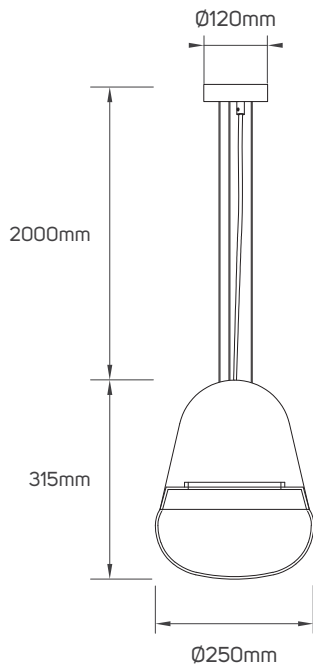

SPECIFICATIONS

Code No.	Model No.	Max. Wattage	Body Color	Body Material	Cap Type
661355	ILTGLSPL24	18W	copper	metal+glass	E27
661356	ILTGLSPL25	18W	black	metal+glass	E27
661357	ILTGLSPL26	18W	white	metal+glass	E27
661358	ILTGLSPL27	18W	copper	metal+glass	E27
661359	ILTGLSPL28	18W	black	metal+glass	E27
661360	ILTGLSPL29	18W	white	metal+glass	E27
661361	ILTGLSPL30	18W	copper	metal+glass	E27
661362	ILTGLSPL31	18W	black	metal+glass	E27
661363	ILTGLSPL32	18W	white	metal+glass	E27
661364	ILTGLSPL33	18W	copper	metal+glass	E27
661365	ILTGLSPL34	18W	black	metal+glass	E27
661366	ILTGLSPL35	18W	white	metal+glass	E27

DIMENSIONS

661338 - 661339 - 661340

661341 - 661342 - 661343

661344 - 661345 - 661346

661338 - 661339 - 661340

661341 - 661342 - 661343

661344 - 661345 - 661346

DIMENSIONS

661347

661348

661349

661347

661348

661349

DIMENSIONS

661351 - 661352

661353 - 661354

661355 - 661356 - 661357

661351 - 661352

661353 - 661354

661355 - 661356 - 661357

DIMENSIONS

661358 - 661359 - 661360

661361 - 661362 - 661363