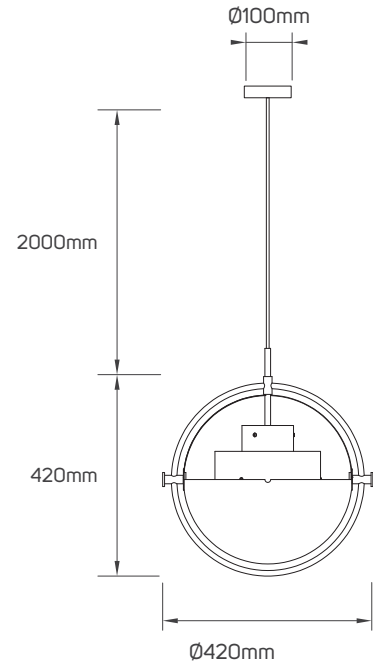

IP Rating	IP20
Voltage	AC220-240V
Frequency	50/60Hz
Mounting Type	Surface-Mounted on Ceiling
Ambient Temperature	20°C
Dimming	Non- Dimmable
Fixed or Adjustable	Fixed

SPECIFICATIONS

Code No.	Model No.	Max. Wattage	Body Color	Body Material	Cap Type
661338	ILTGLSPL15	18W	white+golden	aluminum+acrylic	E27
661339	ILTGLSPL16	18W	black+golden	aluminum+acrylic	E27
661340	ILTGLSPL17	18W	golden	aluminum+acrylic	E27
661341	ILTGLSPL18	18W	white+golden	aluminum+acrylic	E27
661342	ILTGLSPL19	18W	black+golden	aluminum+acrylic	E27
661343	ILTGLSPL20	18W	golden	aluminum+acrylic	E27
661344	ILTMESPL07	18W	white+golden	aluminum	E27
661345	ILTMESPL08	18W	black+golden	aluminum	E27
661346	ILTMESPL09	18W	golden	aluminum	E27
661347	ILTGLSPL21	18W	copper	iron+glass	E27
661348	ILTGLSPL22	18W	copper	iron+glass	E27
661349	ILTGLSPL23	18W	copper	iron+glass	E27
661351	ILTMESPL10	18W	white+golden	metal	E27
661352	ILTMESPL11	18W	black+golden	metal	E27
661353	ILTMESPL12	18W	white+golden	metal	E27
661354	ILTMESPL13	18W	black+golden	metal	E27

SPECIFICATIONS

Code No.	Model No.	Max. Wattage	Body Color	Body Material	Cap Type
661355	ILTGLSPL24	18W	copper	metal+glass	E27
661356	ILTGLSPL25	18W	black	metal+glass	E27
661357	ILTGLSPL26	18W	white	metal+glass	E27
661358	ILTGLSPL27	18W	copper	metal+glass	E27
661359	ILTGLSPL28	18W	black	metal+glass	E27
661360	ILTGLSPL29	18W	white	metal+glass	E27
661361	ILTGLSPL30	18W	copper	metal+glass	E27
661362	ILTGLSPL31	18W	black	metal+glass	E27
661363	ILTGLSPL32	18W	white	metal+glass	E27
661364	ILTGLSPL33	18W	copper	metal+glass	E27
661365	ILTGLSPL34	18W	black	metal+glass	E27
661366	ILTGLSPL35	18W	white	metal+glass	E27

DIMENSIONS

661338 - 661339 - 661340

661341 - 661342 - 661343

661344 - 661345 - 661346

661338 - 661339 - 661340

661341 - 661342 - 661343

661344 - 661345 - 661346

DIMENSIONS

661347

661348

661349

661347

661348

661349

DIMENSIONS

661351 - 661352