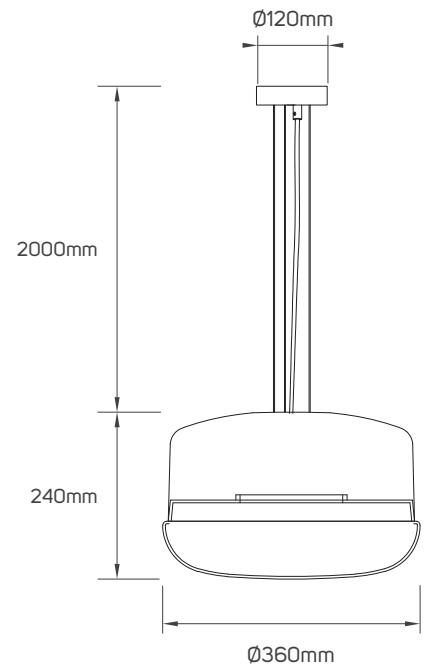

IP Rating	IP20
Voltage	AC220-240V
Frequency	50/60Hz
Mounting Type	Surface-Mounted on Ceiling
Ambient Temperature	20°C
Dimming	Non- Dimmable
Fixed or Adjustable	Fixed

SPECIFICATIONS

Code No.	Model No.	Max. Wattage	Body Color	Body Material	Cap Type
661338	ILTGLSPL15	18W	white+golden	aluminum+acrylic	E27
661339	ILTGLSPL16	18W	black+golden	aluminum+acrylic	E27
661340	ILTGLSPL17	18W	golden	aluminum+acrylic	E27
661341	ILTGLSPL18	18W	white+golden	aluminum+acrylic	E27
661342	ILTGLSPL19	18W	black+golden	aluminum+acrylic	E27
661343	ILTGLSPL20	18W	golden	aluminum+acrylic	E27
661344	ILTMESPL07	18W	white+golden	aluminum	E27
661345	ILTMESPL08	18W	black+golden	aluminum	E27
661346	ILTMESPL09	18W	golden	aluminum	E27
661347	ILTGLSPL21	18W	copper	iron+glass	E27
661348	ILTGLSPL22	18W	copper	iron+glass	E27
661349	ILTGLSPL23	18W	copper	iron+glass	E27
661351	ILTMESPL10	18W	white+golden	metal	E27
661352	ILTMESPL11	18W	black+golden	metal	E27
661353	ILTMESPL12	18W	white+golden	metal	E27
661354	ILTMESPL13	18W	black+golden	metal	E27

SPECIFICATIONS

Code No.	Model No.	Max. Wattage	Body Color	Body Material	Cap Type
661355	ILTGLSPL24	18W	copper	metal+glass	E27
661356	ILTGLSPL25	18W	black	metal+glass	E27
661357	ILTGLSPL26	18W	white	metal+glass	E27
661358	ILTGLSPL27	18W	copper	metal+glass	E27
661359	ILTGLSPL28	18W	black	metal+glass	E27
661360	ILTGLSPL29	18W	white	metal+glass	E27
661361	ILTGLSPL30	18W	copper	metal+glass	E27
661362	ILTGLSPL31	18W	black	metal+glass	E27
661363	ILTGLSPL32	18W	white	metal+glass	E27
661364	ILTGLSPL33	18W	copper	metal+glass	E27
661365	ILTGLSPL34	18W	black	metal+glass	E27
661366	ILTGLSPL35	18W	white	metal+glass	E27

DIMENSIONS

661338 - 661339 - 661340

661341 - 661342 - 661343

661344 - 661345 - 661346

661338 - 661339 - 661340

661341 - 661342 - 661343

661344 - 661345 - 661346

DIMENSIONS

661347

661348

661349

661347

661348

661349

DIMENSIONS

661351 - 661352