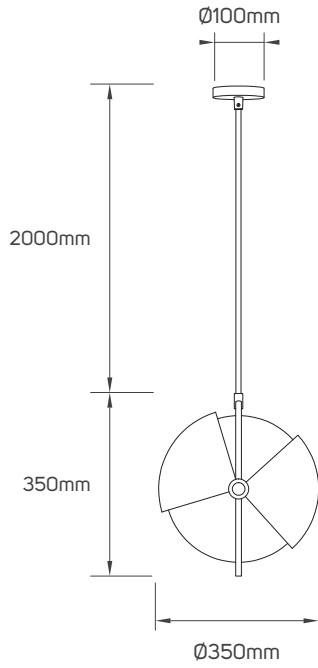

IP Rating	IP20
Voltage	AC220-240V
Frequency	50/60Hz
Mounting Type	Surface-Mounted on Ceiling
Ambient Temperature	20°C
Dimming	Non- Dimmable
Fixed or Adjustable	Fixed

SPECIFICATIONS

Code No.	Model No.	Max. Wattage	Body Color	Body Material	Cap Type
661338	ILTGLSPL15	18W	white+golden	aluminum+acrylic	E27
661339	ILTGLSPL16	18W	black+golden	aluminum+acrylic	E27
661340	ILTGLSPL17	18W	golden	aluminum+acrylic	E27
661341	ILTGLSPL18	18W	white+golden	aluminum+acrylic	E27
661342	ILTGLSPL19	18W	black+golden	aluminum+acrylic	E27
661343	ILTGLSPL20	18W	golden	aluminum+acrylic	E27
661344	ILTMESPL07	18W	white+golden	aluminum	E27
661345	ILTMESPL08	18W	black+golden	aluminum	E27
661346	ILTMESPL09	18W	golden	aluminum	E27
661347	ILTGLSPL21	18W	copper	iron+glass	E27
661348	ILTGLSPL22	18W	copper	iron+glass	E27
661349	ILTGLSPL23	18W	copper	iron+glass	E27
661351	ILTMESPL10	18W	white+golden	metal	E27
661352	ILTMESPL11	18W	black+golden	metal	E27
661353	ILTMESPL12	18W	white+golden	metal	E27
661354	ILTMESPL13	18W	black+golden	metal	E27

SPECIFICATIONS

Code No.	Model No.	Max. Wattage	Body Color	Body Material	Cap Type
661355	ILTGLSPL24	18W	copper	metal+glass	E27
661356	ILTGLSPL25	18W	black	metal+glass	E27
661357	ILTGLSPL26	18W	white	metal+glass	E27
661358	ILTGLSPL27	18W	copper	metal+glass	E27
661359	ILTGLSPL28	18W	black	metal+glass	E27
661360	ILTGLSPL29	18W	white	metal+glass	E27
661361	ILTGLSPL30	18W	copper	metal+glass	E27
661362	ILTGLSPL31	18W	black	metal+glass	E27
661363	ILTGLSPL32	18W	white	metal+glass	E27
661364	ILTGLSPL33	18W	copper	metal+glass	E27
661365	ILTGLSPL34	18W	black	metal+glass	E27
661366	ILTGLSPL35	18W	white	metal+glass	E27

DIMENSIONS

661338 - 661339 - 661340

661341 - 661342 - 661343

661344 - 661345 - 661346

661338 - 661339 - 661340

661341 - 661342 - 661343

661344 - 661345 - 661346

DIMENSIONS

661347

661348

661349

661347

661348

661349

DIMENSIONS

661351 - 661352