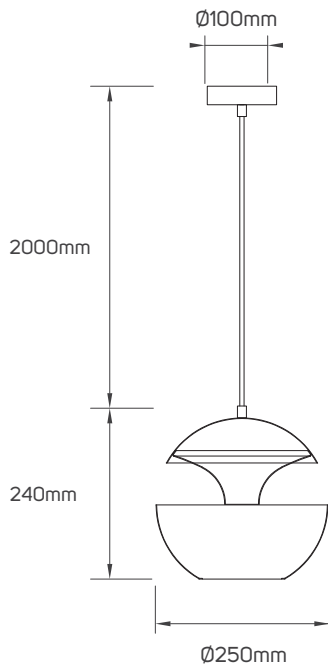

SPECIFICATIONS

Code No.	Model No.	Max. Wattage	Body Color	Body Material	Cap Type
661355	ILTGLSPL24	18W	copper	metal+glass	E27
661356	ILTGLSPL25	18W	black	metal+glass	E27
661357	ILTGLSPL26	18W	white	metal+glass	E27
661358	ILTGLSPL27	18W	copper	metal+glass	E27
661359	ILTGLSPL28	18W	black	metal+glass	E27
661360	ILTGLSPL29	18W	white	metal+glass	E27
661361	ILTGLSPL30	18W	copper	metal+glass	E27
661362	ILTGLSPL31	18W	black	metal+glass	E27
661363	ILTGLSPL32	18W	white	metal+glass	E27
661364	ILTGLSPL33	18W	copper	metal+glass	E27
661365	ILTGLSPL34	18W	black	metal+glass	E27
661366	ILTGLSPL35	18W	white	metal+glass	E27

DIMENSIONS

661338 - 661339 - 661340

661341 - 661342 - 661343

661344 - 661345 - 661346

661338 - 661339 - 661340

661341 - 661342 - 661343

661344 - 661345 - 661346

DIMENSIONS

661347

661348

661349

661347

661348

661349

DIMENSIONS

661351 - 661352

661353 - 661354

661355 - 661356 - 661357

661351 - 661352

661353 - 661354

661355 - 661356 - 661357

DIMENSIONS

661358 - 661359 - 661360

661361 - 661362 - 661363