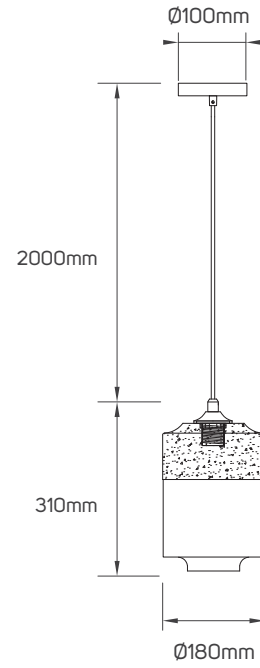

IP Rating	IP20
Voltage	AC220-240V
Frequency	50/60Hz
Mounting Type	Surface-Mounted on Ceiling
Ambient Temperature	20°C
Dimming	Non- Dimmable
Fixed or Adjustable	Fixed

SPECIFICATIONS

Code No.	Model No.	Max. Wattage	Body Color	Body Material	Cap Type
661338	ILTGLSPL15	18W	white+golden	aluminum+acrylic	E27
661339	ILTGLSPL16	18W	black+golden	aluminum+acrylic	E27
661340	ILTGLSPL17	18W	golden	aluminum+acrylic	E27
661341	ILTGLSPL18	18W	white+golden	aluminum+acrylic	E27
661342	ILTGLSPL19	18W	black+golden	aluminum+acrylic	E27
661343	ILTGLSPL20	18W	golden	aluminum+acrylic	E27
661344	ILTMESPL07	18W	white+golden	aluminum	E27
661345	ILTMESPL08	18W	black+golden	aluminum	E27
661346	ILTMESPL09	18W	golden	aluminum	E27
661347	ILTGLSPL21	18W	copper	iron+glass	E27
661348	ILTGLSPL22	18W	copper	iron+glass	E27
661349	ILTGLSPL23	18W	copper	iron+glass	E27
661351	ILTMESPL10	18W	white+golden	metal	E27
661352	ILTMESPL11	18W	black+golden	metal	E27
661353	ILTMESPL12	18W	white+golden	metal	E27
661354	ILTMESPL13	18W	black+golden	metal	E27

DIMENSIONS

661338 - 661339 - 661340

661341 - 661342 - 661343

661344 - 661345 - 661346

661338 - 661339 - 661340

661341 - 661342 - 661343

661344 - 661345 - 661346

DIMENSIONS

661347

661348

661349

661347

661348

661349

DIMENSIONS

661351 - 661352

661353 - 661354

661355 - 661356 - 661357

661351 - 661352

661353 - 661354

661355 - 661356 - 661357

DIMENSIONS

661358 - 661359 - 661360

661361 - 661362 - 661363