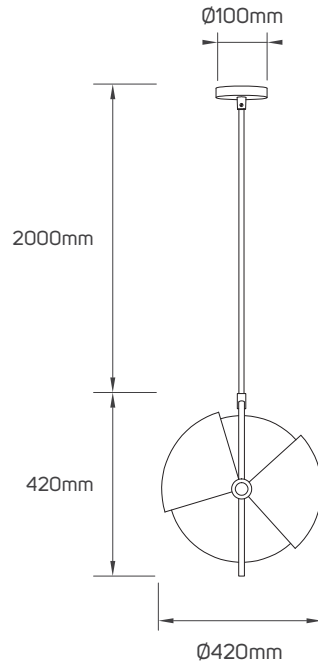

IP Rating	IP20
Voltage	AC220-240V
Frequency	50/60Hz
Mounting Type	Surface-Mounted on Ceiling
Ambient Temperature	20°C
Dimming	Non- Dimmable
Fixed or Adjustable	Fixed

SPECIFICATIONS

Code No.	Model No.	Max. Wattage	Body Color	Body Material	Cap Type
661338	ILTGLSPL15	18W	white+golden	aluminum+acrylic	E27
661339	ILTGLSPL16	18W	black+golden	aluminum+acrylic	E27
661340	ILTGLSPL17	18W	golden	aluminum+acrylic	E27
661341	ILTGLSPL18	18W	white+golden	aluminum+acrylic	E27
661342	ILTGLSPL19	18W	black+golden	aluminum+acrylic	E27
661343	ILTGLSPL20	18W	golden	aluminum+acrylic	E27
661344	ILTMESPL07	18W	white+golden	aluminum	E27
661345	ILTMESPL08	18W	black+golden	aluminum	E27
661346	ILTMESPL09	18W	golden	aluminum	E27
661347	ILTGLSPL21	18W	copper	iron+glass	E27
661348	ILTGLSPL22	18W	copper	iron+glass	E27
661349	ILTGLSPL23	18W	copper	iron+glass	E27
661351	ILTMESPL10	18W	white+golden	metal	E27
661352	ILTMESPL11	18W	black+golden	metal	E27
661353	ILTMESPL12	18W	white+golden	metal	E27
661354	ILTMESPL13	18W	black+golden	metal	E27

SPECIFICATIONS

Code No.	Model No.	Max. Wattage	Body Color	Body Material	Cap Type
661355	ILTGLSPL24	18W	copper	metal+glass	E27
661356	ILTGLSPL25	18W	black	metal+glass	E27
661357	ILTGLSPL26	18W	white	metal+glass	E27
661358	ILTGLSPL27	18W	copper	metal+glass	E27
661359	ILTGLSPL28	18W	black	metal+glass	E27
661360	ILTGLSPL29	18W	white	metal+glass	E27
661361	ILTGLSPL30	18W	copper	metal+glass	E27
661362	ILTGLSPL31	18W	black	metal+glass	E27
661363	ILTGLSPL32	18W	white	metal+glass	E27
661364	ILTGLSPL33	18W	copper	metal+glass	E27
661365	ILTGLSPL34	18W	black	metal+glass	E27
661366	ILTGLSPL35	18W	white	metal+glass	E27

DIMENSIONS

661338 - 661339 - 661340

661341 - 661342 - 661343

661344 - 661345 - 661346

661338 - 661339 - 661340

661341 - 661342 - 661343

661344 - 661345 - 661346

DIMENSIONS

661347

661348

661349

661347

661348

661349

DIMENSIONS

661351 - 661352