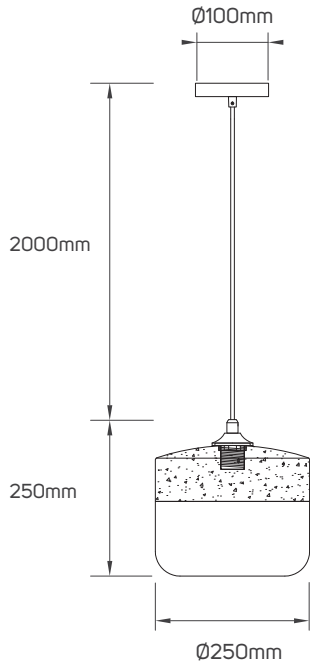

IP Rating	IP20
Voltage	AC220-240V
Frequency	50/60Hz
Mounting Type	Surface-Mounted on Ceiling
Ambient Temperature	20°C
Dimming	Non- Dimmable
Fixed or Adjustable	Fixed

SPECIFICATIONS

Code No.	Model No.	Max. Wattage	Body Color	Body Material	Cap Type
661338	ILTGLSPL15	18W	white+golden	aluminum+acrylic	E27
661339	ILTGLSPL16	18W	black+golden	aluminum+acrylic	E27
661340	ILTGLSPL17	18W	golden	aluminum+acrylic	E27
661341	ILTGLSPL18	18W	white+golden	aluminum+acrylic	E27
661342	ILTGLSPL19	18W	black+golden	aluminum+acrylic	E27
661343	ILTGLSPL20	18W	golden	aluminum+acrylic	E27
661344	ILTMESPL07	18W	white+golden	aluminum	E27
661345	ILTMESPL08	18W	black+golden	aluminum	E27
661346	ILTMESPL09	18W	golden	aluminum	E27
661347	ILTGLSPL21	18W	copper	iron+glass	E27
661348	ILTGLSPL22	18W	copper	iron+glass	E27
661349	ILTGLSPL23	18W	copper	iron+glass	E27
661351	ILTMESPL10	18W	white+golden	metal	E27
661352	ILTMESPL11	18W	black+golden	metal	E27
661353	ILTMESPL12	18W	white+golden	metal	E27
661354	ILTMESPL13	18W	black+golden	metal	E27

DIMENSIONS

661338 - 661339 - 661340

661341 - 661342 - 661343

661344 - 661345 - 661346

661338 - 661339 - 661340

661341 - 661342 - 661343

661344 - 661345 - 661346

DIMENSIONS

661347

661348

661349

661347

661348

661349

DIMENSIONS

661351 - 661352

661353 - 661354

661355 - 661356 - 661357

661351 - 661352

661353 - 661354

661355 - 661356 - 661357

DIMENSIONS

661358 - 661359 - 661360

661361 - 661362 - 661363