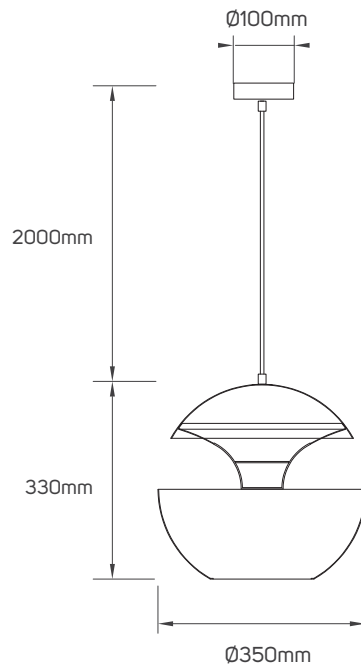

SPECIFICATIONS

Code No.	Model No.	Max. Wattage	Body Color	Body Material	Cap Type
661355	ILTGLSPL24	18W	copper	metal+glass	E27
661356	ILTGLSPL25	18W	black	metal+glass	E27
661357	ILTGLSPL26	18W	white	metal+glass	E27
661358	ILTGLSPL27	18W	copper	metal+glass	E27
661359	ILTGLSPL28	18W	black	metal+glass	E27
661360	ILTGLSPL29	18W	white	metal+glass	E27
661361	ILTGLSPL30	18W	copper	metal+glass	E27
661362	ILTGLSPL31	18W	black	metal+glass	E27
661363	ILTGLSPL32	18W	white	metal+glass	E27
661364	ILTGLSPL33	18W	copper	metal+glass	E27
661365	ILTGLSPL34	18W	black	metal+glass	E27
661366	ILTGLSPL35	18W	white	metal+glass	E27

DIMENSIONS

661338 - 661339 - 661340

661341 - 661342 - 661343

661344 - 661345 - 661346

661338 - 661339 - 661340

661341 - 661342 - 661343

661344 - 661345 - 661346

DIMENSIONS

661347

661348

661349

661347

661348

661349

DIMENSIONS

661351 - 661352

661353 - 661354

661355 - 661356 - 661357

661351 - 661352

661353 - 661354

661355 - 661356 - 661357

DIMENSIONS

661358 - 661359 - 661360

661361 - 661362 - 661363