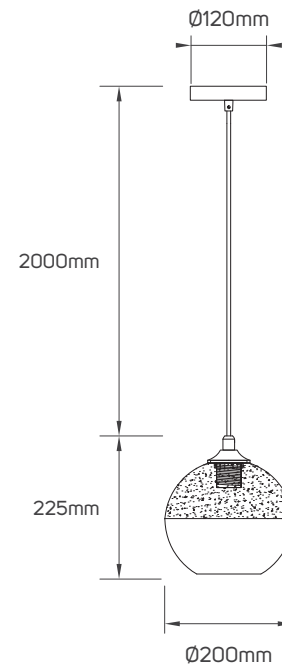

SPECIFICATIONS

Code No.	Model No.	Max. Wattage	Body Color	Body Material	Cap Type
661355	ILTGLSPL24	18W	copper	metal+glass	E27
661356	ILTGLSPL25	18W	black	metal+glass	E27
661357	ILTGLSPL26	18W	white	metal+glass	E27
661358	ILTGLSPL27	18W	copper	metal+glass	E27
661359	ILTGLSPL28	18W	black	metal+glass	E27
661360	ILTGLSPL29	18W	white	metal+glass	E27
661361	ILTGLSPL30	18W	copper	metal+glass	E27
661362	ILTGLSPL31	18W	black	metal+glass	E27
661363	ILTGLSPL32	18W	white	metal+glass	E27
661364	ILTGLSPL33	18W	copper	metal+glass	E27
661365	ILTGLSPL34	18W	black	metal+glass	E27
661366	ILTGLSPL35	18W	white	metal+glass	E27

DIMENSIONS

661338 - 661339 - 661340

661341 - 661342 - 661343

661344 - 661345 - 661346

661338 - 661339 - 661340

661341 - 661342 - 661343

661344 - 661345 - 661346

DIMENSIONS

661347

661348

661349

661347

661348

661349

DIMENSIONS

661351 - 661352

661353 - 661354

661355 - 661356 - 661357

661351 - 661352

661353 - 661354

661355 - 661356 - 661357

DIMENSIONS

661358 - 661359 - 661360

661361 - 661362 - 661363