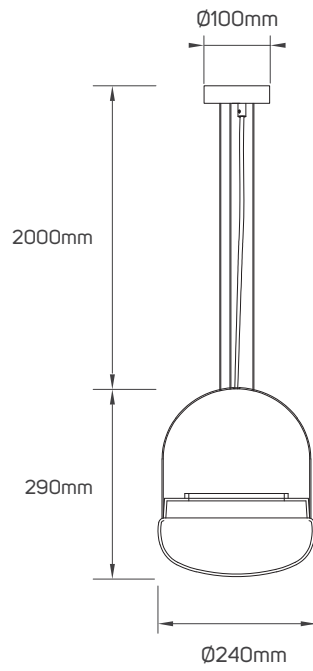

IP Rating	IP20
Voltage	AC220-240V
Frequency	50/60Hz
Mounting Type	Surface-Mounted on Ceiling
Ambient Temperature	20°C
Dimming	Non- Dimmable
Fixed or Adjustable	Fixed

SPECIFICATIONS

Code No.	Model No.	Max. Wattage	Body Color	Body Material	Cap Type
661338	ILTGLSPL15	18W	white+golden	aluminum+acrylic	E27
661339	ILTGLSPL16	18W	black+golden	aluminum+acrylic	E27
661340	ILTGLSPL17	18W	golden	aluminum+acrylic	E27
661341	ILTGLSPL18	18W	white+golden	aluminum+acrylic	E27
661342	ILTGLSPL19	18W	black+golden	aluminum+acrylic	E27
661343	ILTGLSPL20	18W	golden	aluminum+acrylic	E27
661344	ILTMESPL07	18W	white+golden	aluminum	E27
661345	ILTMESPL08	18W	black+golden	aluminum	E27
661346	ILTMESPL09	18W	golden	aluminum	E27
661347	ILTGLSPL21	18W	copper	iron+glass	E27
661348	ILTGLSPL22	18W	copper	iron+glass	E27
661349	ILTGLSPL23	18W	copper	iron+glass	E27
661351	ILTMESPL10	18W	white+golden	metal	E27
661352	ILTMESPL11	18W	black+golden	metal	E27
661353	ILTMESPL12	18W	white+golden	metal	E27
661354	ILTMESPL13	18W	black+golden	metal	E27

SPECIFICATIONS

Code No.	Model No.	Max. Wattage	Body Color	Body Material	Cap Type
661355	ILTGLSPL24	18W	copper	metal+glass	E27
661356	ILTGLSPL25	18W	black	metal+glass	E27
661357	ILTGLSPL26	18W	white	metal+glass	E27
661358	ILTGLSPL27	18W	copper	metal+glass	E27
661359	ILTGLSPL28	18W	black	metal+glass	E27
661360	ILTGLSPL29	18W	white	metal+glass	E27
661361	ILTGLSPL30	18W	copper	metal+glass	E27
661362	ILTGLSPL31	18W	black	metal+glass	E27
661363	ILTGLSPL32	18W	white	metal+glass	E27
661364	ILTGLSPL33	18W	copper	metal+glass	E27
661365	ILTGLSPL34	18W	black	metal+glass	E27
661366	ILTGLSPL35	18W	white	metal+glass	E27

DIMENSIONS

661338 - 661339 - 661340

661341 - 661342 - 661343

661344 - 661345 - 661346

661338 - 661339 - 661340

661341 - 661342 - 661343

661344 - 661345 - 661346

DIMENSIONS

661347

661348

661349

661347

661348

661349

DIMENSIONS

661351 - 661352