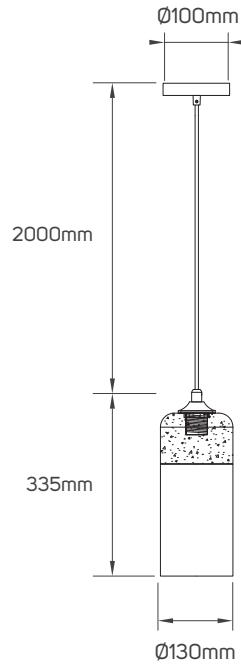

SPECIFICATIONS

Code No.	Model No.	Max. Wattage	Body Color	Body Material	Cap Type
661355	ILTGLSPL24	18W	copper	metal+glass	E27
661356	ILTGLSPL25	18W	black	metal+glass	E27
661357	ILTGLSPL26	18W	white	metal+glass	E27
661358	ILTGLSPL27	18W	copper	metal+glass	E27
661359	ILTGLSPL28	18W	black	metal+glass	E27
661360	ILTGLSPL29	18W	white	metal+glass	E27
661361	ILTGLSPL30	18W	copper	metal+glass	E27
661362	ILTGLSPL31	18W	black	metal+glass	E27
661363	ILTGLSPL32	18W	white	metal+glass	E27
661364	ILTGLSPL33	18W	copper	metal+glass	E27
661365	ILTGLSPL34	18W	black	metal+glass	E27
661366	ILTGLSPL35	18W	white	metal+glass	E27

DIMENSIONS

661338 - 661339 - 661340

661341 - 661342 - 661343

661344 - 661345 - 661346

661338 - 661339 - 661340

661341 - 661342 - 661343

661344 - 661345 - 661346

DIMENSIONS

661347

661348

661349

661347

661348

661349

DIMENSIONS

661351 - 661352

661353 - 661354

661355 - 661356 - 661357

661351 - 661352

661353 - 661354

661355 - 661356 - 661357

DIMENSIONS

661358 - 661359 - 661360

661361 - 661362 - 661363