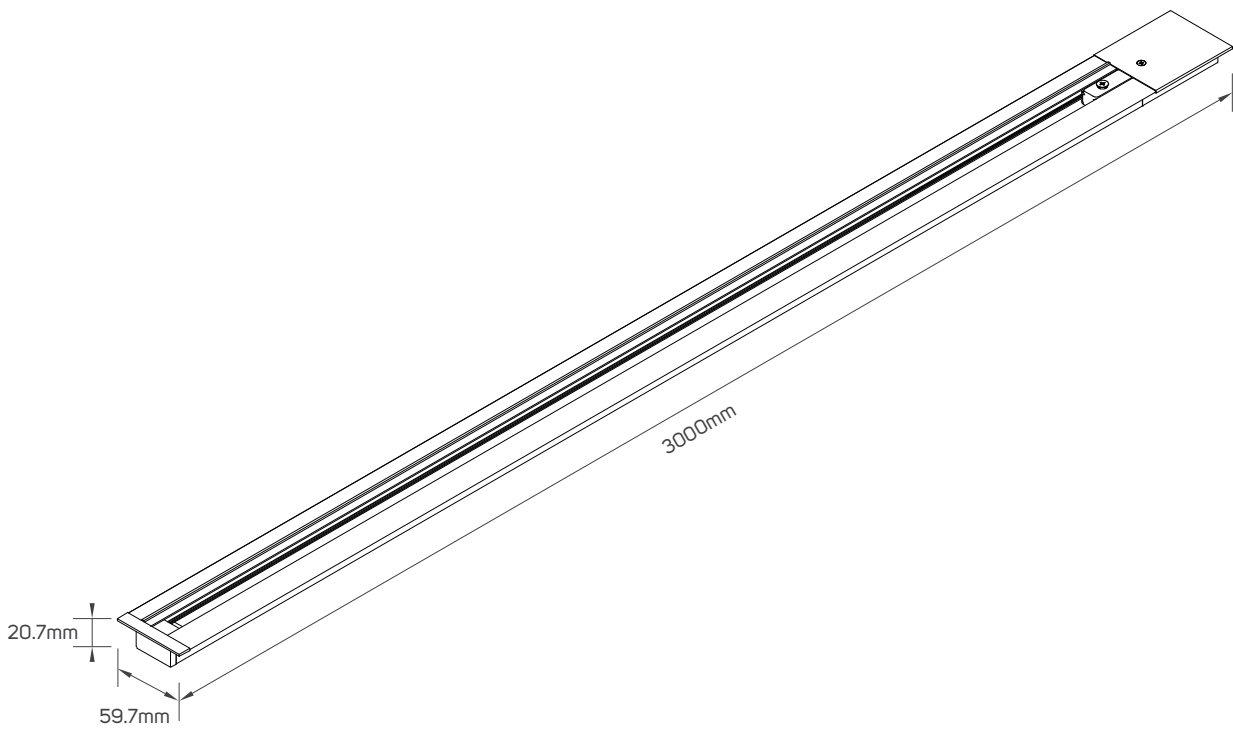

IP Rating	IP20
Voltage	AC220-240V
Frequency	50/60Hz
Mounting Type	Recessed
Fixed or Adjustable	Fixed

SPECIFICATIONS

Code No.	Model No.	Current Capacity	Body Color	Body Material
671199	ILS1M2RWTRK01	Max.10A	white	aluminum+PVC+copper
671200	ILS1M2R2BTRK01	Max.10A	black	aluminum+PVC+copper
671201	ILS2M2RWTRK01	Max.10A	white	aluminum+PVC+copper
671202	ILS2M2RBTRK01	Max.10A	black	aluminum+PVC+copper
671203	ILS3M2RWTRK01	Max.10A	white	aluminum+PVC+copper
671204	ILS3M2RBTRK01	Max.10A	black	aluminum+PVC+copper

DIMENSIONS

671199 - 671200

I DIMENSIONS

671201 - 671202

671203 - 671204

ACCESSORIES

Code No.	Model No.	Current Capacity	Body Color	Body Material
671205	ILSTRK2SRCW01	Max.10A	white	PC+copper
671206	ILSTRK2SRCB01	Max.10A	black	PC+copper
671207	ILSTRK2IRCW01	Max.10A	white	PC+copper
671208	ILSTRK2IRCB01	Max.10A	black	PC+copper
671209	ILSTRK2IRCW02	Max.10A	white	PC+copper
671210	ILSTRK2IRCB02	Max.10A	black	PC+copper
671211	ILSTRK2LRCW01	Max.10A	white	PC+copper
671212	ILSTRK2LRCB01	Max.10A	black	PC+copper
671213	ILSTRK2TRCW01	Max.10A	white	PC+copper
671214	ILSTRK2TRCB01	Max.10A	black	PC+copper
671215	ILSTRK2XRCW01	Max.10A	white	PC+copper
671216	ILSTRK2XRCB01	Max.10A	black	PC+copper
671217	ILSTRK2ERCW01	Max.10A	white	PC
671218	ILSTRK2ERCB01	Max.10A	black	PC