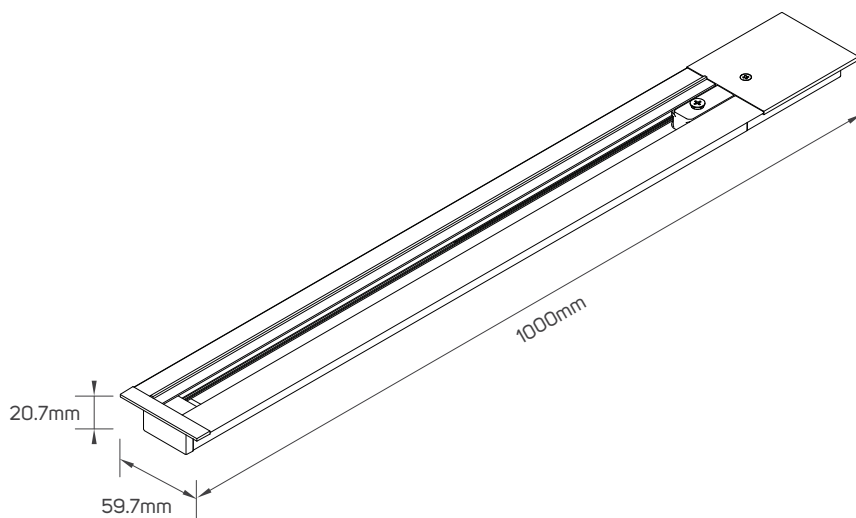

IP Rating	IP20
Voltage	AC220-240V
Frequency	50/60Hz
Mounting Type	Recessed
Fixed or Adjustable	Fixed

SPECIFICATIONS

Code No.	Model No.	Current Capacity	Body Color	Body Material
671199	ILS1M2RWTRK01	Max.10A	white	aluminum+PVC+copper
671200	ILS1M2R2BTRK01	Max.10A	black	aluminum+PVC+copper
671201	ILS2M2RWTRK01	Max.10A	white	aluminum+PVC+copper
671202	ILS2M2RBTRK01	Max.10A	black	aluminum+PVC+copper
671203	ILS3M2RWTRK01	Max.10A	white	aluminum+PVC+copper
671204	ILS3M2RBTRK01	Max.10A	black	aluminum+PVC+copper

DIMENSIONS

671199 - 671200

I DIMENSIONS

671201 - 671202

671203 - 671204

ACCESSORIES

Code No.	Model No.	Current Capacity	Body Color	Body Material
671205	ILSTRK2SRCW01	Max.10A	white	PC+copper
671206	ILSTRK2SRCB01	Max.10A	black	PC+copper
671207	ILSTRK2IRCW01	Max.10A	white	PC+copper
671208	ILSTRK2IRCB01	Max.10A	black	PC+copper
671209	ILSTRK2IRCW02	Max.10A	white	PC+copper
671210	ILSTRK2IRCB02	Max.10A	black	PC+copper
671211	ILSTRK2LRCW01	Max.10A	white	PC+copper
671212	ILSTRK2LRCB01	Max.10A	black	PC+copper
671213	ILSTRK2TRCW01	Max.10A	white	PC+copper
671214	ILSTRK2TRCB01	Max.10A	black	PC+copper
671215	ILSTRK2XRCW01	Max.10A	white	PC+copper
671216	ILSTRK2XRCB01	Max.10A	black	PC+copper
671217	ILSTRK2ERCW01	Max.10A	white	PC
671218	ILSTRK2ERCB01	Max.10A	black	PC