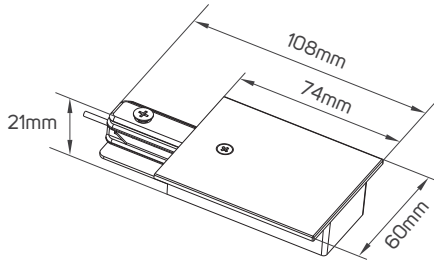

IP Rating	IP20
Voltage	AC220-240V
Frequency	50/60Hz
Mounting Type	Recessed
Fixed or Adjustable	Fixed

SPECIFICATIONS

Code No.	Model No.	Current Capacity	Body Color	Body Material
671199	ILS1M2RWTRK01	Max.10A	white	aluminum+PVC+copper
671200	ILS1M2R2BTRK01	Max.10A	black	aluminum+PVC+copper
671201	ILS2M2RWTRK01	Max.10A	white	aluminum+PVC+copper
671202	ILS2M2RBTRK01	Max.10A	black	aluminum+PVC+copper
671203	ILS3M2RWTRK01	Max.10A	white	aluminum+PVC+copper
671204	ILS3M2RBTRK01	Max.10A	black	aluminum+PVC+copper

DIMENSIONS

671199 - 671200

I DIMENSIONS

671201 - 671202

671203 - 671204

ACCESSORIES

Code No.	Model No.	Current Capacity	Body Color	Body Material
671205	ILSTRK2SRCW01	Max.10A	white	PC+copper
671206	ILSTRK2SRCB01	Max.10A	black	PC+copper
671207	ILSTRK2IRCW01	Max.10A	white	PC+copper
671208	ILSTRK2IRCB01	Max.10A	black	PC+copper
671209	ILSTRK2IRCW02	Max.10A	white	PC+copper
671210	ILSTRK2IRCB02	Max.10A	black	PC+copper
671211	ILSTRK2LRCW01	Max.10A	white	PC+copper
671212	ILSTRK2LRCB01	Max.10A	black	PC+copper
671213	ILSTRK2TRCW01	Max.10A	white	PC+copper
671214	ILSTRK2TRCB01	Max.10A	black	PC+copper
671215	ILSTRK2XRCW01	Max.10A	white	PC+copper
671216	ILSTRK2XRCB01	Max.10A	black	PC+copper
671217	ILSTRK2ERCW01	Max.10A	white	PC
671218	ILSTRK2ERCB01	Max.10A	black	PC

ACCESSORIES DIMENSIONS

671205 - 671206

671207 - 671208

671209 - 671210

671211 - 671212

671213 - 671214

671215 - 671216

I ACCESSORIES DIMENSIONS