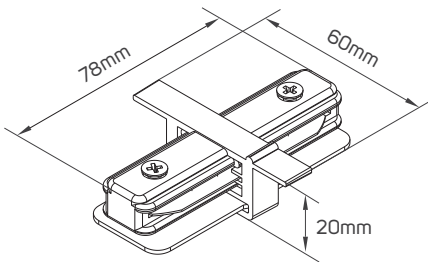

IP Rating	IP20
Voltage	AC220-240V
Frequency	50/60Hz
Mounting Type	Recessed
Fixed or Adjustable	Fixed

SPECIFICATIONS

Code No.	Model No.	Current Capacity	Body Color	Body Material
671199	ILS1M2RWTRK01	Max.10A	white	aluminum+PVC+copper
671200	ILS1M2R2BTRK01	Max.10A	black	aluminum+PVC+copper
671201	ILS2M2RWTRK01	Max.10A	white	aluminum+PVC+copper
671202	ILS2M2RBTRK01	Max.10A	black	aluminum+PVC+copper
671203	ILS3M2RWTRK01	Max.10A	white	aluminum+PVC+copper
671204	ILS3M2RBTRK01	Max.10A	black	aluminum+PVC+copper

DIMENSIONS

671199 - 671200

I DIMENSIONS

671201 - 671202

671203 - 671204

ACCESSORIES

Code No.	Model No.	Current Capacity	Body Color	Body Material
671205	ILSTRK2SRCW01	Max.10A	white	PC+copper
671206	ILSTRK2SRCB01	Max.10A	black	PC+copper
671207	ILSTRK2IRCW01	Max.10A	white	PC+copper
671208	ILSTRK2IRCB01	Max.10A	black	PC+copper
671209	ILSTRK2IRCW02	Max.10A	white	PC+copper
671210	ILSTRK2IRCB02	Max.10A	black	PC+copper
671211	ILSTRK2LRCW01	Max.10A	white	PC+copper
671212	ILSTRK2LRCB01	Max.10A	black	PC+copper
671213	ILSTRK2TRCW01	Max.10A	white	PC+copper
671214	ILSTRK2TRCB01	Max.10A	black	PC+copper
671215	ILSTRK2XRCW01	Max.10A	white	PC+copper
671216	ILSTRK2XRCB01	Max.10A	black	PC+copper
671217	ILSTRK2ERCW01	Max.10A	white	PC
671218	ILSTRK2ERCB01	Max.10A	black	PC

ACCESSORIES DIMENSIONS

671205 - 671206

671207 - 671208

671209 - 671210

671211 - 671212

671213 - 671214

671215 - 671216

I ACCESSORIES DIMENSIONS