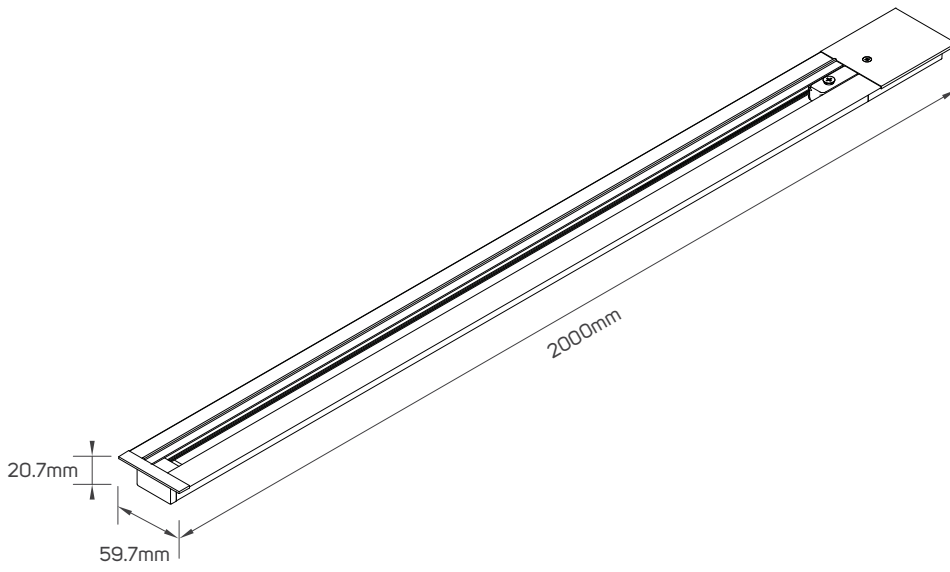

IP Rating	IP20
Voltage	AC220-240V
Frequency	50/60Hz
Mounting Type	Recessed
Fixed or Adjustable	Fixed

SPECIFICATIONS

Code No.	Model No.	Current Capacity	Body Color	Body Material
671199	ILS1M2RWTRK01	Max.10A	white	aluminum+PVC+copper
671200	ILS1M2R2BTRK01	Max.10A	black	aluminum+PVC+copper
671201	ILS2M2RWTRK01	Max.10A	white	aluminum+PVC+copper
671202	ILS2M2RBTRK01	Max.10A	black	aluminum+PVC+copper
671203	ILS3M2RWTRK01	Max.10A	white	aluminum+PVC+copper
671204	ILS3M2RBTRK01	Max.10A	black	aluminum+PVC+copper

DIMENSIONS

671199 - 671200

I DIMENSIONS

671201 - 671202

671203 - 671204

ACCESSORIES

Code No.	Model No.	Current Capacity	Body Color	Body Material
671205	ILSTRK2SRCW01	Max.10A	white	PC+copper
671206	ILSTRK2SRCB01	Max.10A	black	PC+copper
671207	ILSTRK2IRCW01	Max.10A	white	PC+copper
671208	ILSTRK2IRCB01	Max.10A	black	PC+copper
671209	ILSTRK2IRCW02	Max.10A	white	PC+copper
671210	ILSTRK2IRCB02	Max.10A	black	PC+copper
671211	ILSTRK2LRCW01	Max.10A	white	PC+copper
671212	ILSTRK2LRCB01	Max.10A	black	PC+copper
671213	ILSTRK2TRCW01	Max.10A	white	PC+copper
671214	ILSTRK2TRCB01	Max.10A	black	PC+copper
671215	ILSTRK2XRCW01	Max.10A	white	PC+copper
671216	ILSTRK2XRCB01	Max.10A	black	PC+copper
671217	ILSTRK2ERCW01	Max.10A	white	PC
671218	ILSTRK2ERCB01	Max.10A	black	PC