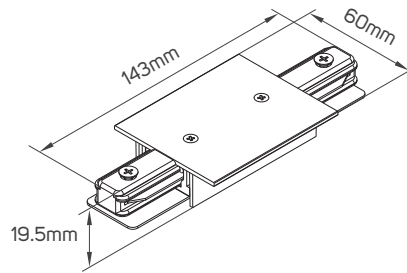

IP Rating	IP20
Voltage	AC220-240V
Frequency	50/60Hz
Mounting Type	Recessed
Fixed or Adjustable	Fixed

SPECIFICATIONS

Code No.	Model No.	Current Capacity	Body Color	Body Material
671199	ILS1M2RWTRK01	Max.10A	white	aluminum+PVC+copper
671200	ILS1M2R2BTRK01	Max.10A	black	aluminum+PVC+copper
671201	ILS2M2RWTRK01	Max.10A	white	aluminum+PVC+copper
671202	ILS2M2RBTRK01	Max.10A	black	aluminum+PVC+copper
671203	ILS3M2RWTRK01	Max.10A	white	aluminum+PVC+copper
671204	ILS3M2RBTRK01	Max.10A	black	aluminum+PVC+copper

DIMENSIONS

671199 - 671200

I DIMENSIONS

671201 - 671202

671203 - 671204

ACCESSORIES

Code No.	Model No.	Current Capacity	Body Color	Body Material
671205	ILSTRK2SRCW01	Max.10A	white	PC+copper
671206	ILSTRK2SRCB01	Max.10A	black	PC+copper
671207	ILSTRK2IRCW01	Max.10A	white	PC+copper
671208	ILSTRK2IRCB01	Max.10A	black	PC+copper
671209	ILSTRK2IRCW02	Max.10A	white	PC+copper
671210	ILSTRK2IRCB02	Max.10A	black	PC+copper
671211	ILSTRK2LRCW01	Max.10A	white	PC+copper
671212	ILSTRK2LRCB01	Max.10A	black	PC+copper
671213	ILSTRK2TRCW01	Max.10A	white	PC+copper
671214	ILSTRK2TRCB01	Max.10A	black	PC+copper
671215	ILSTRK2XRCW01	Max.10A	white	PC+copper
671216	ILSTRK2XRCB01	Max.10A	black	PC+copper
671217	ILSTRK2ERCW01	Max.10A	white	PC
671218	ILSTRK2ERCB01	Max.10A	black	PC

ACCESSORIES DIMENSIONS

671205 - 671206

671207 - 671208

671209 - 671210

671211 - 671212

671213 - 671214

671215 - 671216

I ACCESSORIES DIMENSIONS