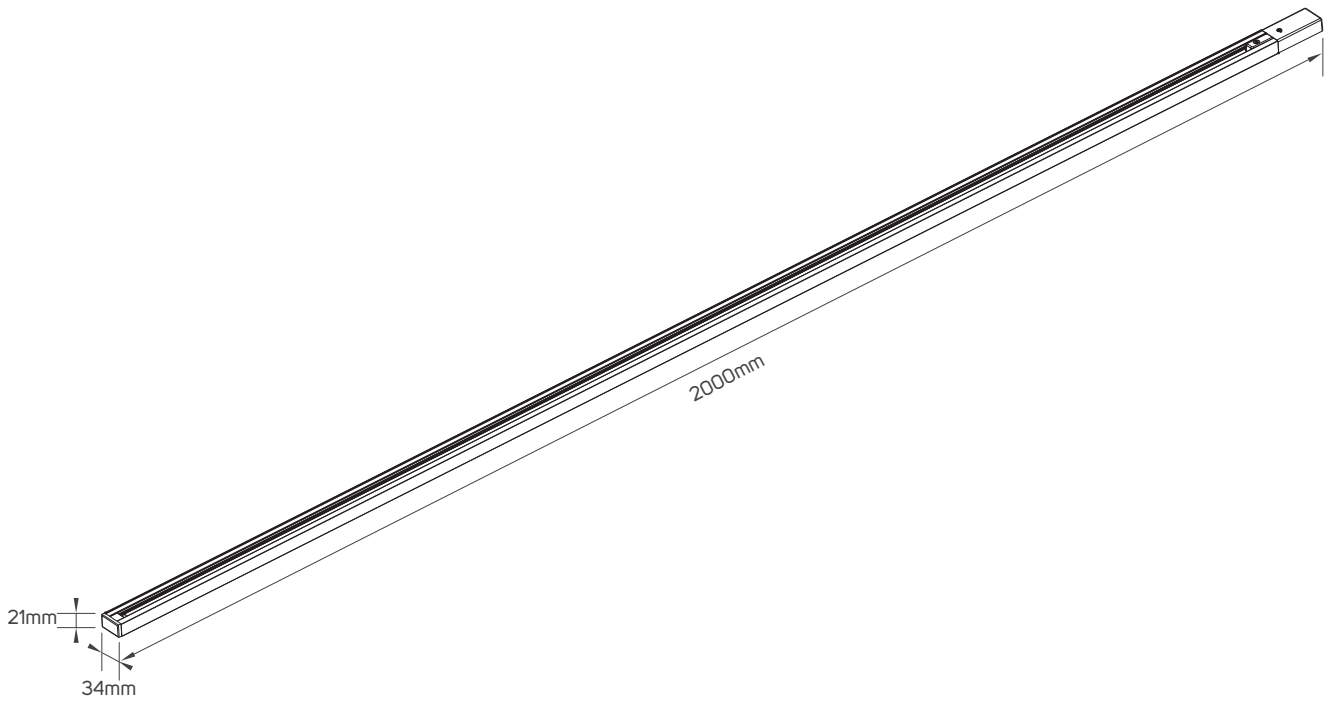

IP Rating	IP20
Voltage	AC220-240V
Frequency	50/60HZ
Mounting Type	Surface
Fixed or Adjustable	Fixed

SPECIFICATIONS

Code No.	Model No.	Current Capacity	Body Color	Body Material
612470	ILS1MWTRK01	Max.10A	matt white	aluminum+pure copper+PVC
612471	ILS1MBTRK01	Max.10A	matt black	aluminum+pure copper+PVC
612472	ILS2MWTRK01	Max.10A	matt white	aluminum+pure copper+PVC
612473	ILS2MBTRK01	Max.10A	matt black	aluminum+pure copper+PVC

I DIMENSIONS

612470 - 612471

612472 - 612473

ACCESSORIES

Code No.	Model No.	Current Capacity	Body Color	Body Material
612468	ILSTRKISCW01	Max.10A	white	PC+copper
612469	ILSTRKISCB01	Max.10A	black	PC+copper
611455	ILSRKISCW01	Max.10A	white	PC+copper
611456	ILSRKISCW01	Max.10A	black	PC+copper
611457	ILSTRKLSCW01	Max.10A	white	PC+copper
611458	ILSTRKLSCB01	Max.10A	black	PC+copper
611459	ILSTRKTSCW01	Max.10A	white	PC+copper
611460	ILSTRKTSCB01	Max.10A	black	PC+copper
611461	ILSTRKXSCW01	Max.10A	white	PC+copper
611462	ILSTRKXSCB01	Max.10A	black	PC+copper
611731	ILSTPW01	Max.10A	white	PC+aluminum+steel
611732	ILSTPW02	Max.10A	black	PC+aluminum+steel