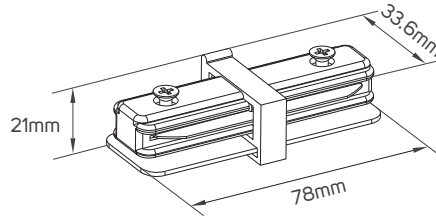

IP Rating	IP20
Voltage	AC220-240V
Frequency	50/60HZ
Mounting Type	Surface
Fixed or Adjustable	Fixed

SPECIFICATIONS

Code No.	Model No.	Current Capacity	Body Color	Body Material
612470	ILS1MWTRK01	Max.10A	matt white	aluminum+pure copper+PVC
612471	ILS1MBTRK01	Max.10A	matt black	aluminum+pure copper+PVC
612472	ILS2MWTRK01	Max.10A	matt white	aluminum+pure copper+PVC
612473	ILS2MBTRK01	Max.10A	matt black	aluminum+pure copper+PVC

I DIMENSIONS

612470 - 612471

612472 - 612473

ACCESSORIES

Code No.	Model No.	Current Capacity	Body Color	Body Material
612468	ILSTRKISCW01	Max.10A	white	PC+copper
612469	ILSTRKISCB01	Max.10A	black	PC+copper
611455	ILSRKISCW01	Max.10A	white	PC+copper
611456	ILSRKISCW01	Max.10A	black	PC+copper
611457	ILSTRKLSCW01	Max.10A	white	PC+copper
611458	ILSTRKLSCB01	Max.10A	black	PC+copper
611459	ILSTRKTSCW01	Max.10A	white	PC+copper
611460	ILSTRKTSCB01	Max.10A	black	PC+copper
611461	ILSTRKXSCW01	Max.10A	white	PC+copper
611462	ILSTRKXSCB01	Max.10A	black	PC+copper
611731	ILSTPW01	Max.10A	white	PC+aluminum+steel
611732	ILSTPW02	Max.10A	black	PC+aluminum+steel

ACCESSORIES DIMENSIONS

612468 - 612469

612455 - 612456

612457 - 612458

612459 - 612460

612461 - 612462

611731 - 611732

APPLICATION PICTURE