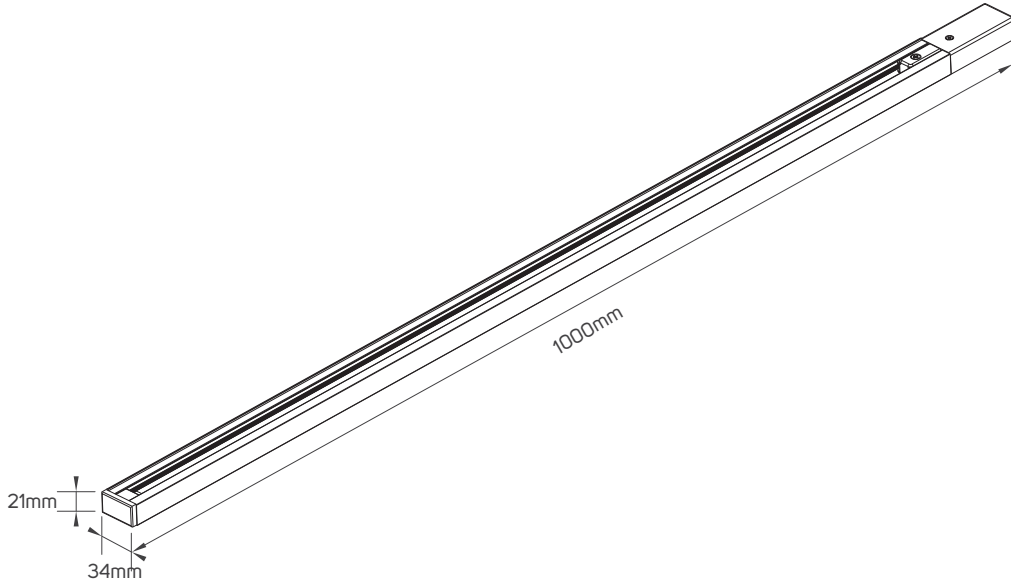

IP Rating	IP20
Voltage	AC220-240V
Frequency	50/60HZ
Mounting Type	Surface
Fixed or Adjustable	Fixed

SPECIFICATIONS

Code No.	Model No.	Current Capacity	Body Color	Body Material
612470	ILS1MWTRK01	Max.10A	matt white	aluminum+pure copper+PVC
612471	ILS1MBTRK01	Max.10A	matt black	aluminum+pure copper+PVC
612472	ILS2MWTRK01	Max.10A	matt white	aluminum+pure copper+PVC
612473	ILS2MBTRK01	Max.10A	matt black	aluminum+pure copper+PVC

I DIMENSIONS

612470 - 612471

612472 - 612473

ACCESSORIES

Code No.	Model No.	Current Capacity	Body Color	Body Material
612468	ILSTRKISCW01	Max.10A	white	PC+copper
612469	ILSTRKISCB01	Max.10A	black	PC+copper
611455	ILSRKISCW01	Max.10A	white	PC+copper
611456	ILSRKISCW01	Max.10A	black	PC+copper
611457	ILSTRKLSCW01	Max.10A	white	PC+copper
611458	ILSTRKLSCB01	Max.10A	black	PC+copper
611459	ILSTRKTSCW01	Max.10A	white	PC+copper
611460	ILSTRKTSCB01	Max.10A	black	PC+copper
611461	ILSTRKXSCW01	Max.10A	white	PC+copper
611462	ILSTRKXSCB01	Max.10A	black	PC+copper
611731	ILSTPW01	Max.10A	white	PC+aluminum+steel
611732	ILSTPW02	Max.10A	black	PC+aluminum+steel