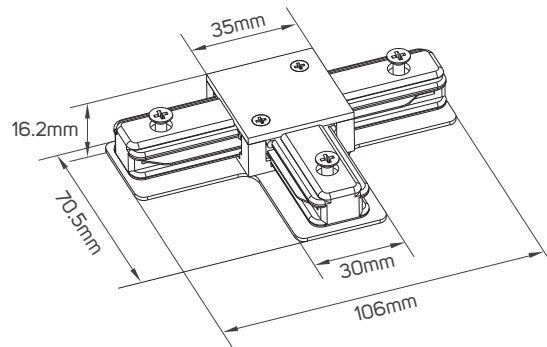

I DIMENSIONS

612470 - 612471

612472 - 612473

ACCESSORIES

Code No.	Model No.	Current Capacity	Body Color	Body Material
612468	ILSTRKISCW01	Max.10A	white	PC+copper
612469	ILSTRKISCB01	Max.10A	black	PC+copper
611455	ILSRKISCW01	Max.10A	white	PC+copper
611456	ILSRKISCW01	Max.10A	black	PC+copper
611457	ILSTRKLSCW01	Max.10A	white	PC+copper
611458	ILSTRKLSCB01	Max.10A	black	PC+copper
611459	ILSTRKTSCW01	Max.10A	white	PC+copper
611460	ILSTRKTSCB01	Max.10A	black	PC+copper
611461	ILSTRKXSCW01	Max.10A	white	PC+copper
611462	ILSTRKXSCB01	Max.10A	black	PC+copper
611731	ILSTPW01	Max.10A	white	PC+aluminum+steel
611732	ILSTPW02	Max.10A	black	PC+aluminum+steel

ACCESSORIES DIMENSIONS

612468 - 612469

612455 - 612456

612457 - 612458

612459 - 612460

612461 - 612462

611731 - 611732

APPLICATION PICTURE