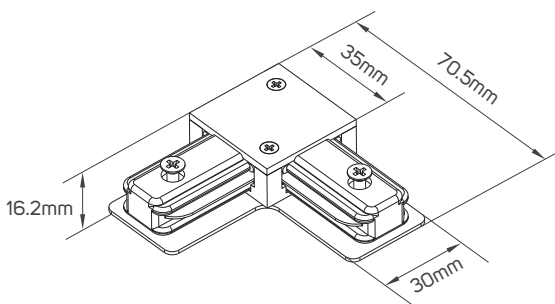

IP Rating	IP20
Voltage	AC220-240V
Frequency	50/60HZ
Mounting Type	Surface
Fixed or Adjustable	Fixed

SPECIFICATIONS

Code No.	Model No.	Current Capacity	Body Color	Body Material
612470	ILS1MWTRK01	Max.10A	matt white	aluminum+pure copper+PVC
612471	ILS1MBTRK01	Max.10A	matt black	aluminum+pure copper+PVC
612472	ILS2MWTRK01	Max.10A	matt white	aluminum+pure copper+PVC
612473	ILS2MBTRK01	Max.10A	matt black	aluminum+pure copper+PVC

I DIMENSIONS

612470 - 612471

612472 - 612473

ACCESSORIES

Code No.	Model No.	Current Capacity	Body Color	Body Material
612468	ILSTRKISCW01	Max.10A	white	PC+copper
612469	ILSTRKISCB01	Max.10A	black	PC+copper
611455	ILSRKISCW01	Max.10A	white	PC+copper
611456	ILSRKISCW01	Max.10A	black	PC+copper
611457	ILSTRKLSCW01	Max.10A	white	PC+copper
611458	ILSTRKLSCB01	Max.10A	black	PC+copper
611459	ILSTRKTSCW01	Max.10A	white	PC+copper
611460	ILSTRKTSCB01	Max.10A	black	PC+copper
611461	ILSTRKXSCW01	Max.10A	white	PC+copper
611462	ILSTRKXSCB01	Max.10A	black	PC+copper
611731	ILSTPW01	Max.10A	white	PC+aluminum+steel
611732	ILSTPW02	Max.10A	black	PC+aluminum+steel

ACCESSORIES DIMENSIONS

612468 - 612469

612455 - 612456

612457 - 612458

612459 - 612460

612461 - 612462

611731 - 611732

APPLICATION PICTURE