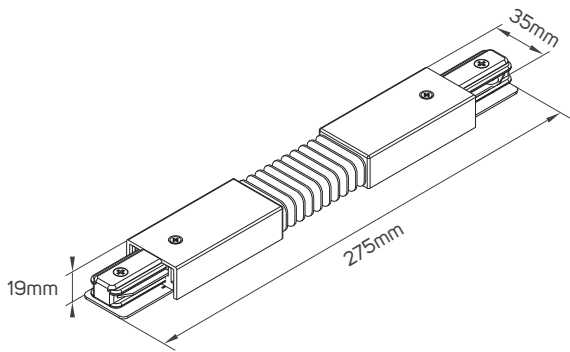

IP Rating	IP20
Voltage	AC220-240V
Frequency	50/60HZ
Mounting Type	Surface
Fixed or Adjustable	Fixed

SPECIFICATIONS

Code No.	Model No.	Current Capacity	Body Color	Body Material
612470	ILS1MWTRK01	Max.10A	matt white	aluminum+pure copper+PVC
612471	ILS1MBTRK01	Max.10A	matt black	aluminum+pure copper+PVC
612472	ILS2MWTRK01	Max.10A	matt white	aluminum+pure copper+PVC
612473	ILS2MBTRK01	Max.10A	matt black	aluminum+pure copper+PVC

I DIMENSIONS

612470 - 612471

612472 - 612473

ACCESSORIES

Code No.	Model No.	Current Capacity	Body Color	Body Material
612468	ILSTRKISCW01	Max.10A	white	PC+copper
612469	ILSTRKISCB01	Max.10A	black	PC+copper
611455	ILSRKISCW01	Max.10A	white	PC+copper
611456	ILSRKISCW01	Max.10A	black	PC+copper
611457	ILSTRKLSCW01	Max.10A	white	PC+copper
611458	ILSTRKLSCB01	Max.10A	black	PC+copper
611459	ILSTRKTSCW01	Max.10A	white	PC+copper
611460	ILSTRKTSCB01	Max.10A	black	PC+copper
611461	ILSTRKXSCW01	Max.10A	white	PC+copper
611462	ILSTRKXSCB01	Max.10A	black	PC+copper
611731	ILSTPW01	Max.10A	white	PC+aluminum+steel
611732	ILSTPW02	Max.10A	black	PC+aluminum+steel

ACCESSORIES DIMENSIONS

612468 - 612469

612455 - 612456

612457 - 612458

612459 - 612460

612461 - 612462

611731 - 611732

APPLICATION PICTURE