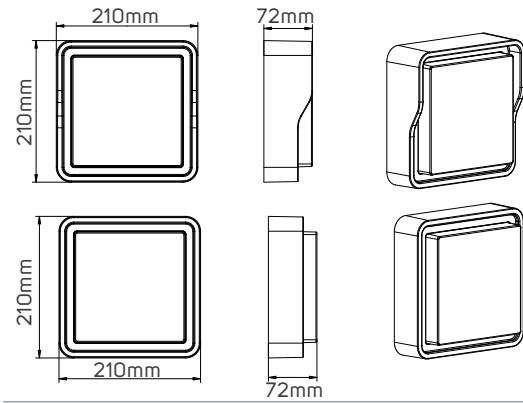

SPECIFICATIONS

Code No.	Model No.	Power	Lumen	Efficacy	Body Color
521270	ILS12CLWW01	12W	900	75	Dark gray
521271	ILS12CLWW02	12W	820	68	Dark gray
521272	ILS12CLWW03	12W	950	79	Dark gray
521273	ILS12CLWW04	12W	860	72	Dark gray
521274	ILS12CLWW05	12W	880	73	Dark gray
521275	ILS12CLWW06	12W	860	72	Dark gray
521276	ILS12CLWW07	12W	820	68	Dark gray
521277	ILS12CLWW08	12W	1000	83	Dark gray
521278	ILS12CLWW09	12W	840	70	Dark gray
521279	ILS12CLWW10	12W	820	68	Dark gray

DIMENSIONS

Code No.	Model No.	Diameter	Height	Length	Width
521270	LS8WLWW02	230	72		
521271	LS8WLWW03	230	72		
521272	ILS12CLWW01		72	210	210
521273	ILS12CLWW02		72	210	210
521274	ILS12CLWW03		72	270	190
521275	ILS12CLWW04		72	270	190
521276	ILS12CLWW05		72	270	190
521277	ILS12CLWW06		72	250	170
521278	ILS12CLWW09		72	250	170
521279	ILS12CLWW10		72	250	170

DIMENSIONS

521270, 521271

521272, 521273

521274, 521275, 521276

521277, 521278, 521279

APPLICATION PICTURE

This image is for display purpose only, the image may differ from the actual product, as the product is subject to modification provided without prior notice.