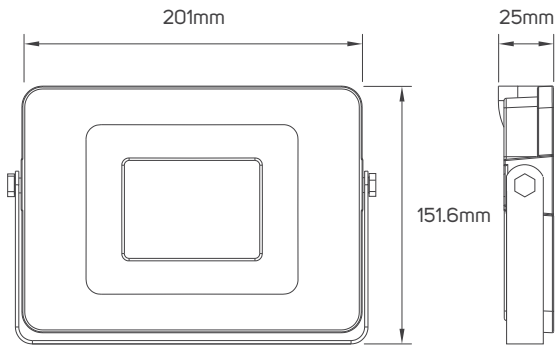

DIMENSIONS

611667 - 611668 - 611669