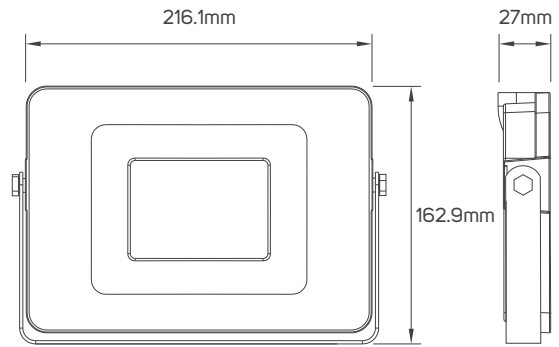

TECHNICAL OPERATING & ELECTRICAL DATA

Body Color	Grey
IP Rating	IP65
CRI	80
Lumen	from 960-30000lm/M+/-10%
Voltage	AC185-265V
Frequency	50/60Hz
Mounting Type	Surface-mounted
Beam Angle	110°
Ambient Temperature	-20°C~35°C
Dimming	Non Dimmable
Lamp Type	Direct
Fixed or Adjustable	Adjustable
Life Span	30000h

DIMENSIONS

611667 - 611668 - 611669

611670 - 611671 - 611672

611667 - 611668 - 611669

611670 - 611671 - 611672

611673 - 611674 - 611675

611676 - 611677 - 611678

611673 - 611674 - 611675

611676 - 611677 - 611678

I DIMENSIONS

611679 - 611680 - 611681

611679 - 611680 - 611681

612391 - 612392 - 612393

612394 - 612395 - 612396

612391 - 612392 - 612393

612394 - 612395 - 612396

I DIMENSIONS

612397 - 612398 - 612399

612397 - 612398 - 612399

612400 - 612401 - 612402

612400 - 612401 - 612402

612403 - 612404 - 612405

612403 - 612404 - 612405

612412 - 612413 - 612414