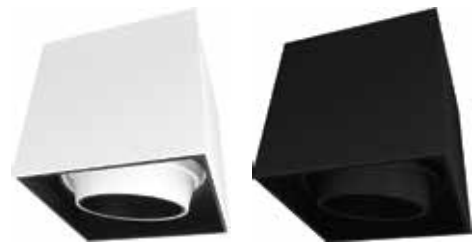

611991 - 611992