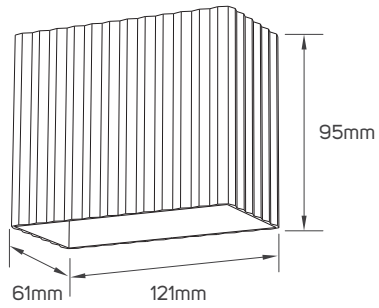

IP Rating	IP20
Body Material	Aluminum
Voltage	AC220-240V
Frequency	50/60Hz
Maximum Bulb Wattage	Max.9W
Cap Type	GU10
Mounting Type	Surface-mounted on Ceiling

SPECIFICATIONS

Code No.	Model No.	Body Color	Type of Frame
612029	ILSASMCF15	white & black	adjustable
612030	ILSASMCF15	black	adjustable
612031	ILSASMCF16	white & black	adjustable
612032	ILSASMCF16	black	adjustable
612033	ILSASMCF17	white & black	adjustable
612034	ILSASMCF17	black	adjustable
612035	ILSASMCF18	white & black	adjustable
612036	ILSASMCF18	black	adjustable
612039	ILSFSMCF07	white & black	fixed
612040	ILSFSMCF07	black	fixed
612041	ILSFSMCF08	white & black	fixed
612042	ILSFSMCF08	black	fixed
612043	ILSFSMCF09	white & black	fixed
612044	ILSFSMCF09	black	fixed

DIMENSIONS

612029 - 612030

612031 - 612032

612033 - 612034

DIMENSIONS

612035 - 612036

612039 - 612040

612041 - 612042

DIMENSIONS

612043 - 612044

612045 - 612046

612011 - 612012

DIMENSIONS

612013 - 612014

612015 - 612016

612057 - 612058

DIMENSIONS

612059 - 612060

612061 - 612062

APPLICATION PICTURE

This image is for display purpose only, the image may differ from the actual product, as the product is subject to modification provided without prior notice.