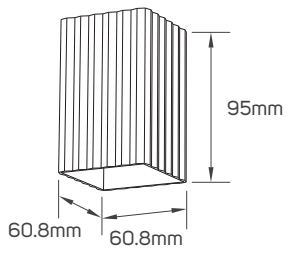

IP Rating	IP20
Body Material	Aluminum
Voltage	AC220-240V
Frequency	50/60Hz
Maximum Bulb Wattage	Max.9W
Cap Type	GU10
Mounting Type	Surface-mounted on Ceiling

SPECIFICATIONS

Code No.	Model No.	Body Color	Type of Frame
612029	ILSASMCF15	white & black	adjustable
612030	ILSASMCF15	black	adjustable
612031	ILSASMCF16	white & black	adjustable
612032	ILSASMCF16	black	adjustable
612033	ILSASMCF17	white & black	adjustable
612034	ILSASMCF17	black	adjustable
612035	ILSASMCF18	white & black	adjustable
612036	ILSASMCF18	black	adjustable
612039	ILSFSMCF07	white & black	fixed
612040	ILSFSMCF07	black	fixed
612041	ILSFSMCF08	white & black	fixed
612042	ILSFSMCF08	black	fixed
612043	ILSFSMCF09	white & black	fixed
612044	ILSFSMCF09	black	fixed

DIMENSIONS

612029 - 612030

612031 - 612032

612033 - 612034

DIMENSIONS

612035 - 612036

612039 - 612040

612041 - 612042

DIMENSIONS

612043 - 612044

612045 - 612046

612011 - 612012

DIMENSIONS

612013 - 612014

612015 - 612016

612057 - 612058

DIMENSIONS

612059 - 612060

612061 - 612062

APPLICATION PICTURE

This image is for display purpose only, the image may differ from the actual product, as the product is subject to modification provided without prior notice.