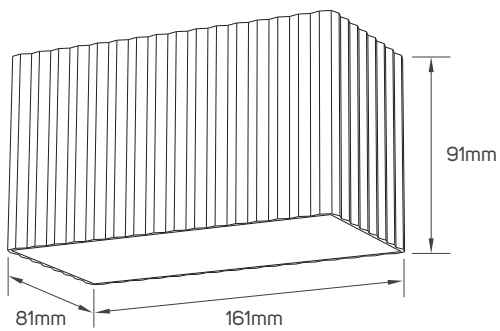

IP Rating	IP20
Body Material	Aluminum
Voltage	AC220-240V
Frequency	50/60Hz
Maximum Bulb Wattage	Max.9W
Cap Type	GU10
Mounting Type	Surface-mounted on Ceiling

SPECIFICATIONS

Code No.	Model No.	Body Color	Type of Frame
612029	ILSASMCF15	white & black	adjustable
612030	ILSASMCF15	black	adjustable
612031	ILSASMCF16	white & black	adjustable
612032	ILSASMCF16	black	adjustable
612033	ILSASMCF17	white & black	adjustable
612034	ILSASMCF17	black	adjustable
612035	ILSASMCF18	white & black	adjustable
612036	ILSASMCF18	black	adjustable
612039	ILSFSMCF07	white & black	fixed
612040	ILSFSMCF07	black	fixed
612041	ILSFSMCF08	white & black	fixed
612042	ILSFSMCF08	black	fixed
612043	ILSFSMCF09	white & black	fixed
612044	ILSFSMCF09	black	fixed

DIMENSIONS

612029 - 612030

612031 - 612032

612033 - 612034

DIMENSIONS

612035 - 612036

612039 - 612040

612041 - 612042

DIMENSIONS

612043 - 612044

612045 - 612046

612011 - 612012

DIMENSIONS

612013 - 612014

612015 - 612016

612057 - 612058

DIMENSIONS

612059 - 612060

612061 - 612062

APPLICATION PICTURE

This image is for display purpose only, the image may differ from the actual product, as the product is subject to modification provided without prior notice.