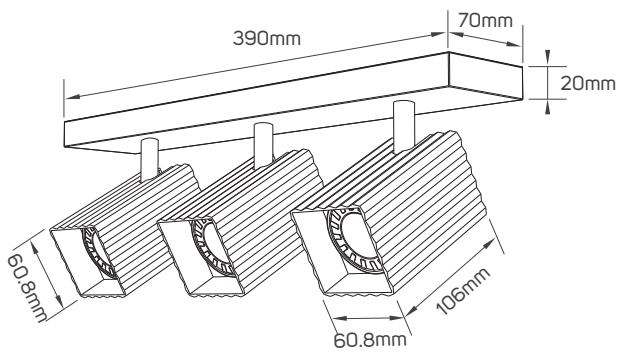

IP Rating	IP20
Body Material	Aluminum
Voltage	AC220-240V
Frequency	50/60Hz
Maximum Bulb Wattage	Max.9W
Cap Type	GU10
Mounting Type	Surface-mounted on Ceiling

SPECIFICATIONS

Code No.	Model No.	Body Color	Type of Frame
612029	ILSASMCF15	white & black	adjustable
612030	ILSASMCF15	black	adjustable
612031	ILSASMCF16	white & black	adjustable
612032	ILSASMCF16	black	adjustable
612033	ILSASMCF17	white & black	adjustable
612034	ILSASMCF17	black	adjustable
612035	ILSASMCF18	white & black	adjustable
612036	ILSASMCF18	black	adjustable
612039	ILSFSMCF07	white & black	fixed
612040	ILSFSMCF07	black	fixed
612041	ILSFSMCF08	white & black	fixed
612042	ILSFSMCF08	black	fixed
612043	ILSFSMCF09	white & black	fixed
612044	ILSFSMCF09	black	fixed

DIMENSIONS

612029 - 612030

612031 - 612032

612033 - 612034

DIMENSIONS

612035 - 612036

612039 - 612040

612041 - 612042

DIMENSIONS

612043 - 612044

612045 - 612046

612011 - 612012

DIMENSIONS

612013 - 612014

612015 - 612016

612057 - 612058

DIMENSIONS

612059 - 612060

612061 - 612062

APPLICATION PICTURE

This image is for display purpose only, the image may differ from the actual product, as the product is subject to modification provided without prior notice.