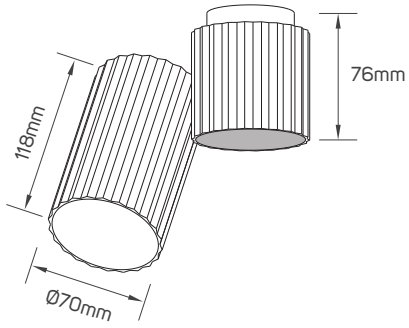

IP Rating	IP20
Body Material	Aluminum
Voltage	AC220-240V
Frequency	50/60Hz
Maximum Bulb Wattage	Max.9W
Cap Type	GU10
Mounting Type	Surface-mounted on Ceiling

SPECIFICATIONS

Code No.	Model No.	Body Color	Type of Frame
612029	ILSASMCF15	white & black	adjustable
612030	ILSASMCF15	black	adjustable
612031	ILSASMCF16	white & black	adjustable
612032	ILSASMCF16	black	adjustable
612033	ILSASMCF17	white & black	adjustable
612034	ILSASMCF17	black	adjustable
612035	ILSASMCF18	white & black	adjustable
612036	ILSASMCF18	black	adjustable
612039	ILSFSMCF07	white & black	fixed
612040	ILSFSMCF07	black	fixed
612041	ILSFSMCF08	white & black	fixed
612042	ILSFSMCF08	black	fixed
612043	ILSFSMCF09	white & black	fixed
612044	ILSFSMCF09	black	fixed

DIMENSIONS

612029 - 612030

612031 - 612032

612033 - 612034

DIMENSIONS

612035 - 612036

612039 - 612040

612041 - 612042

DIMENSIONS

612043 - 612044

612045 - 612046

612011 - 612012

DIMENSIONS

612013 - 612014

612015 - 612016

612057 - 612058

DIMENSIONS

612059 - 612060

612061 - 612062

APPLICATION PICTURE

This image is for display purpose only, the image may differ from the actual product, as the product is subject to modification provided without prior notice.