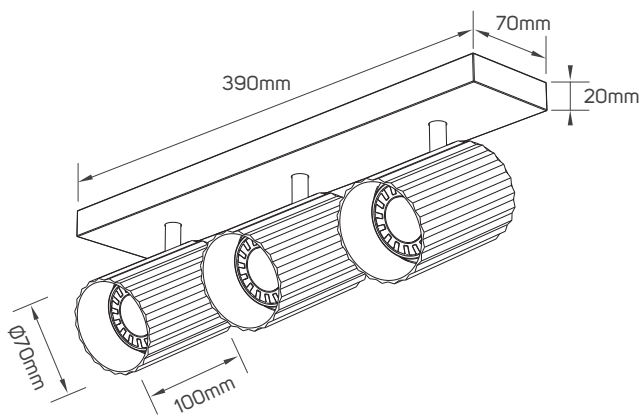

IP Rating	IP20
Body Material	Aluminum
Voltage	AC220-240V
Frequency	50/60Hz
Maximum Bulb Wattage	Max.9W
Cap Type	GU10
Mounting Type	Surface-mounted on Ceiling

SPECIFICATIONS

Code No.	Model No.	Body Color	Type of Frame
612029	ILSASMCF15	white & black	adjustable
612030	ILSASMCF15	black	adjustable
612031	ILSASMCF16	white & black	adjustable
612032	ILSASMCF16	black	adjustable
612033	ILSASMCF17	white & black	adjustable
612034	ILSASMCF17	black	adjustable
612035	ILSASMCF18	white & black	adjustable
612036	ILSASMCF18	black	adjustable
612039	ILSFSMCF07	white & black	fixed
612040	ILSFSMCF07	black	fixed
612041	ILSFSMCF08	white & black	fixed
612042	ILSFSMCF08	black	fixed
612043	ILSFSMCF09	white & black	fixed
612044	ILSFSMCF09	black	fixed

DIMENSIONS

612029 - 612030

612031 - 612032

612033 - 612034

DIMENSIONS

612035 - 612036

612039 - 612040

612041 - 612042

DIMENSIONS

612043 - 612044

612045 - 612046

612011 - 612012

DIMENSIONS

612013 - 612014

612015 - 612016

612057 - 612058

DIMENSIONS

612059 - 612060

612061 - 612062

APPLICATION PICTURE

This image is for display purpose only, the image may differ from the actual product, as the product is subject to modification provided without prior notice.