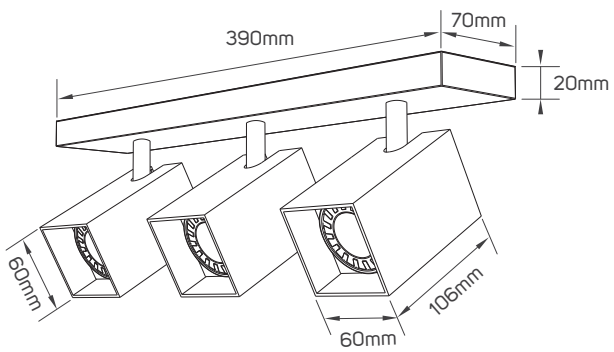

IP Rating	IP20
Body Material	Aluminum
Voltage	AC220-240V
Frequency	50/60Hz
Maximum Bulb Wattage	Max.9W
Cap Type	GU10
Mounting Type	Surface-mounted on Ceiling

SPECIFICATIONS

Code No.	Model No.	Body Color	Type of Frame
612029	ILSASMCF15	white & black	adjustable
612030	ILSASMCF15	black	adjustable
612031	ILSASMCF16	white & black	adjustable
612032	ILSASMCF16	black	adjustable
612033	ILSASMCF17	white & black	adjustable
612034	ILSASMCF17	black	adjustable
612035	ILSASMCF18	white & black	adjustable
612036	ILSASMCF18	black	adjustable
612039	ILSFSMCF07	white & black	fixed
612040	ILSFSMCF07	black	fixed
612041	ILSFSMCF08	white & black	fixed
612042	ILSFSMCF08	black	fixed
612043	ILSFSMCF09	white & black	fixed
612044	ILSFSMCF09	black	fixed

DIMENSIONS

612029 - 612030

612031 - 612032

612033 - 612034

DIMENSIONS

612035 - 612036

612039 - 612040

612041 - 612042

DIMENSIONS

612043 - 612044

612045 - 612046

612011 - 612012

DIMENSIONS

612013 - 612014

612015 - 612016

612057 - 612058

DIMENSIONS

612059 - 612060

612061 - 612062

APPLICATION PICTURE

This image is for display purpose only, the image may differ from the actual product, as the product is subject to modification provided without prior notice.