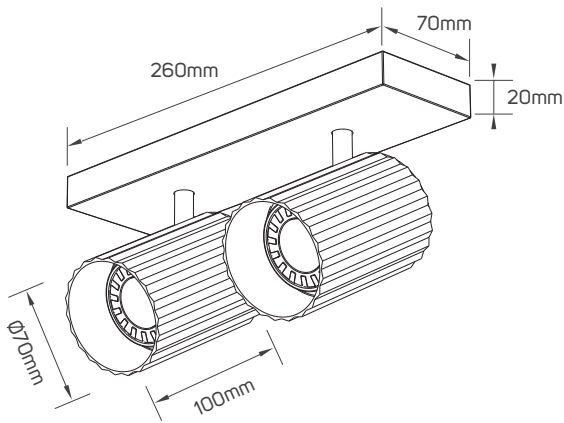

IP Rating	IP20
Body Material	Aluminum
Voltage	AC220-240V
Frequency	50/60Hz
Maximum Bulb Wattage	Max.9W
Cap Type	GU10
Mounting Type	Surface-mounted on Ceiling

SPECIFICATIONS

Code No.	Model No.	Body Color	Type of Frame
612029	ILSASMCF15	white & black	adjustable
612030	ILSASMCF15	black	adjustable
612031	ILSASMCF16	white & black	adjustable
612032	ILSASMCF16	black	adjustable
612033	ILSASMCF17	white & black	adjustable
612034	ILSASMCF17	black	adjustable
612035	ILSASMCF18	white & black	adjustable
612036	ILSASMCF18	black	adjustable
612039	ILSFSMCF07	white & black	fixed
612040	ILSFSMCF07	black	fixed
612041	ILSFSMCF08	white & black	fixed
612042	ILSFSMCF08	black	fixed
612043	ILSFSMCF09	white & black	fixed
612044	ILSFSMCF09	black	fixed

DIMENSIONS

612029 - 612030

612031 - 612032

612033 - 612034

DIMENSIONS

612035 - 612036

612039 - 612040

612041 - 612042

DIMENSIONS

612043 - 612044

612045 - 612046

612011 - 612012

DIMENSIONS

612013 - 612014

612015 - 612016

612057 - 612058

DIMENSIONS

612059 - 612060

612061 - 612062

APPLICATION PICTURE

This image is for display purpose only, the image may differ from the actual product, as the product is subject to modification provided without prior notice.