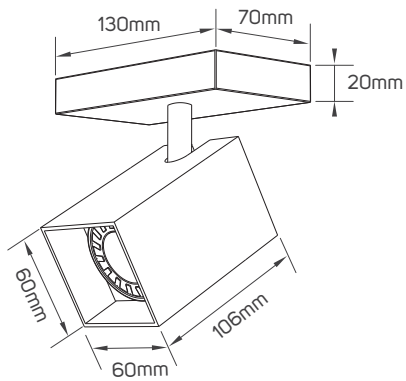

IP Rating	IP20
Body Material	Aluminum
Voltage	AC220-240V
Frequency	50/60Hz
Maximum Bulb Wattage	Max.9W
Cap Type	GU10
Mounting Type	Surface-mounted on Ceiling

SPECIFICATIONS

Code No.	Model No.	Body Color	Type of Frame
612029	ILSASMCF15	white & black	adjustable
612030	ILSASMCF15	black	adjustable
612031	ILSASMCF16	white & black	adjustable
612032	ILSASMCF16	black	adjustable
612033	ILSASMCF17	white & black	adjustable
612034	ILSASMCF17	black	adjustable
612035	ILSASMCF18	white & black	adjustable
612036	ILSASMCF18	black	adjustable
612039	ILSFSMCF07	white & black	fixed
612040	ILSFSMCF07	black	fixed
612041	ILSFSMCF08	white & black	fixed
612042	ILSFSMCF08	black	fixed
612043	ILSFSMCF09	white & black	fixed
612044	ILSFSMCF09	black	fixed

DIMENSIONS

612029 - 612030

612031 - 612032

612033 - 612034

DIMENSIONS

612035 - 612036

612039 - 612040

612041 - 612042

DIMENSIONS

612043 - 612044

612045 - 612046

612011 - 612012

DIMENSIONS

612013 - 612014

612015 - 612016

612057 - 612058

DIMENSIONS

612059 - 612060

612061 - 612062

APPLICATION PICTURE

This image is for display purpose only, the image may differ from the actual product, as the product is subject to modification provided without prior notice.