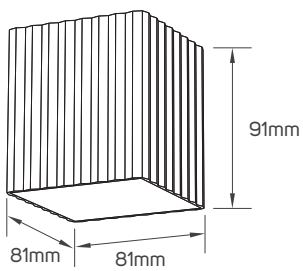

IP Rating	IP20
Body Material	Aluminum
Voltage	AC220-240V
Frequency	50/60Hz
Maximum Bulb Wattage	Max.9W
Cap Type	GU10
Mounting Type	Surface-mounted on Ceiling

SPECIFICATIONS

Code No.	Model No.	Body Color	Type of Frame
612029	ILSASMCF15	white & black	adjustable
612030	ILSASMCF15	black	adjustable
612031	ILSASMCF16	white & black	adjustable
612032	ILSASMCF16	black	adjustable
612033	ILSASMCF17	white & black	adjustable
612034	ILSASMCF17	black	adjustable
612035	ILSASMCF18	white & black	adjustable
612036	ILSASMCF18	black	adjustable
612039	ILSFSMCF07	white & black	fixed
612040	ILSFSMCF07	black	fixed
612041	ILSFSMCF08	white & black	fixed
612042	ILSFSMCF08	black	fixed
612043	ILSFSMCF09	white & black	fixed
612044	ILSFSMCF09	black	fixed

DIMENSIONS

612029 - 612030

612031 - 612032

612033 - 612034

DIMENSIONS

612035 - 612036

612039 - 612040

612041 - 612042

DIMENSIONS

612043 - 612044

612045 - 612046

612011 - 612012

DIMENSIONS

612013 - 612014

612015 - 612016

612057 - 612058

DIMENSIONS

612059 - 612060

612061 - 612062

APPLICATION PICTURE

This image is for display purpose only, the image may differ from the actual product, as the product is subject to modification provided without prior notice.