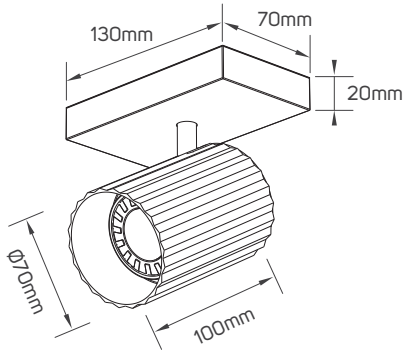

IP Rating	IP20
Body Material	Aluminum
Voltage	AC220-240V
Frequency	50/60Hz
Maximum Bulb Wattage	Max.9W
Cap Type	GU10
Mounting Type	Surface-mounted on Ceiling

SPECIFICATIONS

Code No.	Model No.	Body Color	Type of Frame
612029	ILSASMCF15	white & black	adjustable
612030	ILSASMCF15	black	adjustable
612031	ILSASMCF16	white & black	adjustable
612032	ILSASMCF16	black	adjustable
612033	ILSASMCF17	white & black	adjustable
612034	ILSASMCF17	black	adjustable
612035	ILSASMCF18	white & black	adjustable
612036	ILSASMCF18	black	adjustable
612039	ILSFSMCF07	white & black	fixed
612040	ILSFSMCF07	black	fixed
612041	ILSFSMCF08	white & black	fixed
612042	ILSFSMCF08	black	fixed
612043	ILSFSMCF09	white & black	fixed
612044	ILSFSMCF09	black	fixed

DIMENSIONS

612029 - 612030

612031 - 612032

612033 - 612034

DIMENSIONS

612035 - 612036

612039 - 612040

612041 - 612042

DIMENSIONS

612043 - 612044

612045 - 612046

612011 - 612012

DIMENSIONS

612013 - 612014

612015 - 612016

612057 - 612058

DIMENSIONS

612059 - 612060

612061 - 612062

APPLICATION PICTURE

This image is for display purpose only, the image may differ from the actual product, as the product is subject to modification provided without prior notice.