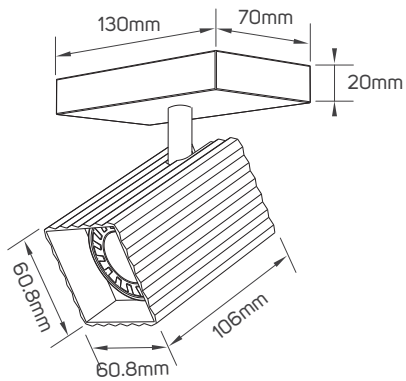

IP Rating	IP20
Body Material	Aluminum
Voltage	AC220-240V
Frequency	50/60Hz
Maximum Bulb Wattage	Max.9W
Cap Type	GU10
Mounting Type	Surface-mounted on Ceiling

SPECIFICATIONS

Code No.	Model No.	Body Color	Type of Frame
612029	ILSASMCF15	white & black	adjustable
612030	ILSASMCF15	black	adjustable
612031	ILSASMCF16	white & black	adjustable
612032	ILSASMCF16	black	adjustable
612033	ILSASMCF17	white & black	adjustable
612034	ILSASMCF17	black	adjustable
612035	ILSASMCF18	white & black	adjustable
612036	ILSASMCF18	black	adjustable
612039	ILSFSMCF07	white & black	fixed
612040	ILSFSMCF07	black	fixed
612041	ILSFSMCF08	white & black	fixed
612042	ILSFSMCF08	black	fixed
612043	ILSFSMCF09	white & black	fixed
612044	ILSFSMCF09	black	fixed

DIMENSIONS

612029 - 612030

612031 - 612032

612033 - 612034

DIMENSIONS

612035 - 612036

612039 - 612040

612041 - 612042

DIMENSIONS

612043 - 612044

612045 - 612046

612011 - 612012

DIMENSIONS

612013 - 612014

612015 - 612016

612057 - 612058

DIMENSIONS

612059 - 612060

612061 - 612062

APPLICATION PICTURE

This image is for display purpose only, the image may differ from the actual product, as the product is subject to modification provided without prior notice.