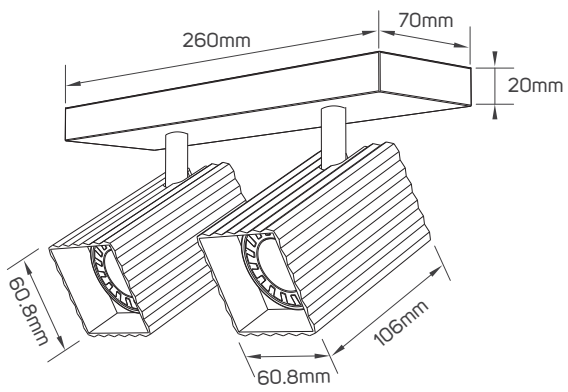

IP Rating	IP20
Body Material	Aluminum
Voltage	AC220-240V
Frequency	50/60Hz
Maximum Bulb Wattage	Max.9W
Cap Type	GU10
Mounting Type	Surface-mounted on Ceiling

SPECIFICATIONS

Code No.	Model No.	Body Color	Type of Frame
612029	ILSASMCF15	white & black	adjustable
612030	ILSASMCF15	black	adjustable
612031	ILSASMCF16	white & black	adjustable
612032	ILSASMCF16	black	adjustable
612033	ILSASMCF17	white & black	adjustable
612034	ILSASMCF17	black	adjustable
612035	ILSASMCF18	white & black	adjustable
612036	ILSASMCF18	black	adjustable
612039	ILSFSMCF07	white & black	fixed
612040	ILSFSMCF07	black	fixed
612041	ILSFSMCF08	white & black	fixed
612042	ILSFSMCF08	black	fixed
612043	ILSFSMCF09	white & black	fixed
612044	ILSFSMCF09	black	fixed

DIMENSIONS

612029 - 612030

612031 - 612032

612033 - 612034

DIMENSIONS

612035 - 612036

612039 - 612040

612041 - 612042

DIMENSIONS

612043 - 612044

612045 - 612046

612011 - 612012

DIMENSIONS

612013 - 612014

612015 - 612016

612057 - 612058

DIMENSIONS

612059 - 612060

612061 - 612062

APPLICATION PICTURE

This image is for display purpose only, the image may differ from the actual product, as the product is subject to modification provided without prior notice.