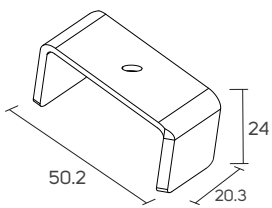

## DIMENSIONS

613358 - 613359 - 613360 - 613361

## ACCESSORIES

| Code No. | Model No.    | IP Rating | Body Color | Current Capacity | Body Material     |
|----------|--------------|-----------|------------|------------------|-------------------|
| 613354   | ILSTRKISCW02 | 20        | Matt white | Max.10A          | Copper + Plastic  |
| 613355   | ILSTRKISCB02 | 20        | Matt black | Max.10A          | Copper + Plastic  |
| 613356   | ILSTRKPW01   | 20        | Matt white | Max.10A          | PC+Aluminum+Steel |
| 613357   | ILSTRKPB01   | 20        | Matt black | Max.10A          | PC+Aluminum+Steel |
| 613362   | ILSTRKFIXC01 | 20        | Chrome     |                  | Metal             |

## ACCESSORIES DIMENSIONS

613354 - 613355

613356 - 613357

613362