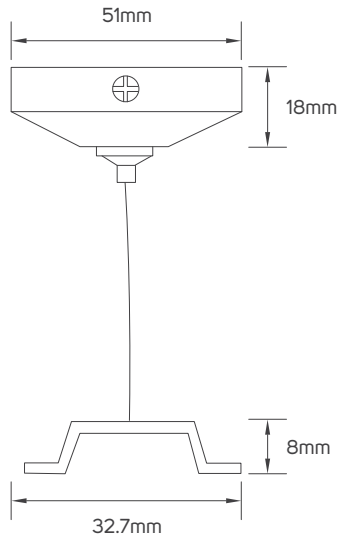

## DIMENSIONS

613358 - 613359 - 613360 - 613361

## ACCESSORIES

| Code No. | Model No.    | IP Rating | Body Color | Current Capacity | Body Material     |
|----------|--------------|-----------|------------|------------------|-------------------|
| 613354   | ILSTRKISCW02 | 20        | Matt white | Max.10A          | Copper + Plastic  |
| 613355   | ILSTRKISCB02 | 20        | Matt black | Max.10A          | Copper + Plastic  |
| 613356   | ILSTRKPW01   | 20        | Matt white | Max.10A          | PC+Aluminum+Steel |
| 613357   | ILSTRKPB01   | 20        | Matt black | Max.10A          | PC+Aluminum+Steel |
| 613362   | ILSTRKFIXC01 | 20        | Chrome     |                  | Metal             |

## ACCESSORIES DIMENSIONS

613354 - 613355

613356 - 613357

613362