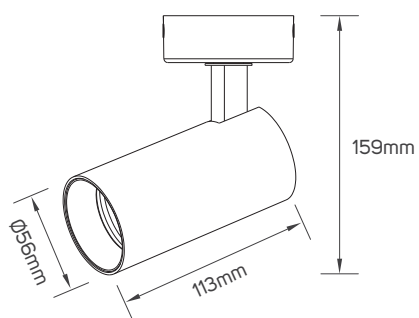

## SPECIFICATIONS

Code No.	Model No.	Body Color	Body Material	Type of Frame
612115	ILSFSMCF11	white+black	aluminum+plastic	fixed
612116	ILSFSMCF11	black	aluminum+plastic	fixed
612117	ILSFSMCF12	white+black	aluminum+plastic	fixed
612118	ILSFSMCF12	black	aluminum+plastic	fixed
612127	ILSASMCF23	white+black	aluminum	adjustable
612128	ILSASMCF23	black	aluminum	adjustable
612129	ILSASMCF24	white+black	aluminum	adjustable
612130	ILSASMCF24	black	aluminum	adjustable
612135	ILSASMCF25	white+black	aluminum	adjustable
612136	ILSASMCF25	black	aluminum	adjustable
612137	ILSASMCF26	white+black	aluminum	adjustable
612138	ILSASMCF26	black	aluminum	adjustable
612139	ILSASMCF27	white+black	aluminum	adjustable
612140	ILSASMCF27	black	aluminum	adjustable
612141	ILSASMCF28	white+black	aluminum	adjustable
612142	ILSASMCF28	black	aluminum	adjustable
612143	ILSASMCF29	white+black	aluminum	adjustable
612144	ILSASMCF29	black	aluminum	adjustable
612145	ILSASMCF30	white+black	aluminum	adjustable
612146	ILSASMCF30	black	aluminum	adjustable
612147	ILSASMCF31	white+black	aluminum	adjustable
612148	ILSASMCF31	black	aluminum	adjustable
612149	ILSASMCF32	white+black	aluminum	adjustable
612150	ILSASMCF32	black	aluminum	adjustable
612151	ILSASMCF33	white+black	aluminum	adjustable
612152	ILSASMCF33	black	aluminum	adjustable
612153	ILSASMCF34	white+black	aluminum	adjustable
612154	ILSASMCF34	black	aluminum	adjustable

## DIMENSIONS

612115 - 612116

612117 - 612118

612127 - 612128

## DIMENSIONS

612129 - 612130

612135 - 612136

612137 - 612138