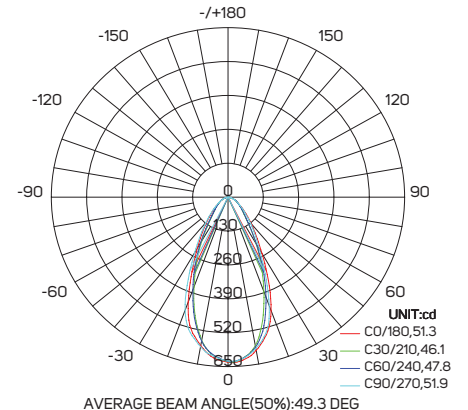

DIMENSIONS

612631 - 612632 - 612633 - 612634 - 612635 - 612636 - 612637 - 612638 - 612639 - 612640

612641 - 612642

PHOTOMETRIC DATA

612636