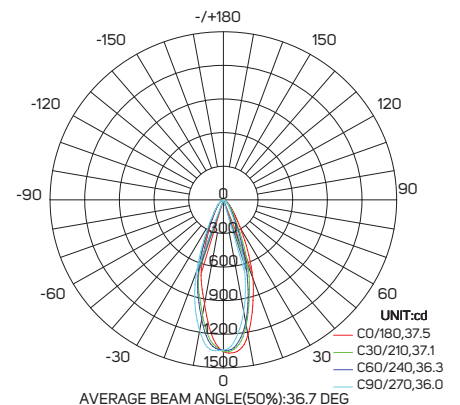

SPECIFICATIONS

Code No.	Model No.	Power	Lumen	Efficacy	CCT	Beam Angle
612631	ILS36D7.7DGU10L927WW01	7.7W	600lm	77.92lm/W	2700K	36°
612632	ILS36D7.7DGU10L930WW01	7.7W	610lm	79.22lm/W	3000K	36°
612633	ILS36D7.7DGU10L940NW01	7.7W	640lm	83.12lm/W	4000K	36°
612634	ILS36D7.7DGU10L950DL01	7.7W	650lm	84.42lm/W	5000K	36°
612635	ILS60D7.7DGU10L927WW01	7.7W	500lm	64.94lm/W	2700K	60°
612636	ILS60D7.7DGU10L930WW01	7.7W	510lm	66.23lm/W	3000K	60°
612637	ILS60D7.7DGU10L940NW01	7.7W	530lm	68.83lm/W	4000K	60°
612638	ILS60D7.7DGU10L950DL01	7.7W	540lm	70.13lm/W	5000K	60°
612639	ILS100D7.7DGU10L927WW01	7.7W	560lm	72.73lm/W	2700K	100°
612640	ILS100D7.7DGU10L930WW01	7.7W	570lm	74.03lm/W	3000K	100°
612641	ILS100D7.7DGU10L940NW01	7.7W	590lm	76.62lm/W	4000K	100°
612642	ILS100D7.7DGU10L950DL01	7.7W	600lm	77.92lm/W	5000K	100°

DIMENSIONS

612631 - 612632 - 612633 - 612634 - 612635 - 612636 - 612637 - 612638 - 612639 - 612640

612641 - 612642

PHOTOMETRIC DATA

612631

612632

612633

612634