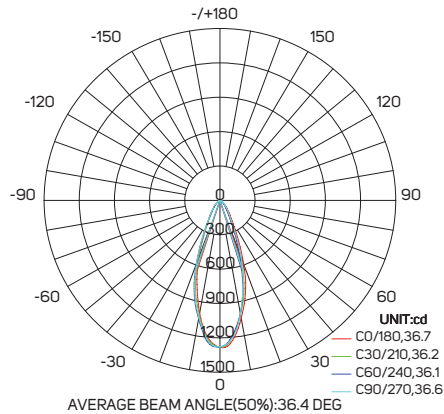

SPECIFICATIONS

Code No.	Model No.	Power	Lumen	Efficacy	CCT	Beam Angle
612631	ILS36D7.7DGU10L927WW01	7.7W	600lm	77.92lm/W	2700K	36°
612632	ILS36D7.7DGU10L930WW01	7.7W	610lm	79.22lm/W	3000K	36°
612633	ILS36D7.7DGU10L940NW01	7.7W	640lm	83.12lm/W	4000K	36°
612634	ILS36D7.7DGU10L950DL01	7.7W	650lm	84.42lm/W	5000K	36°
612635	ILS60D7.7DGU10L927WW01	7.7W	500lm	64.94lm/W	2700K	60°
612636	ILS60D7.7DGU10L930WW01	7.7W	510lm	66.23lm/W	3000K	60°
612637	ILS60D7.7DGU10L940NW01	7.7W	530lm	68.83lm/W	4000K	60°
612638	ILS60D7.7DGU10L950DL01	7.7W	540lm	70.13lm/W	5000K	60°
612639	ILS100D7.7DGU10L927WW01	7.7W	560lm	72.73lm/W	2700K	100°
612640	ILS100D7.7DGU10L930WW01	7.7W	570lm	74.03lm/W	3000K	100°
612641	ILS100D7.7DGU10L940NW01	7.7W	590lm	76.62lm/W	4000K	100°
612642	ILS100D7.7DGU10L950DL01	7.7W	600lm	77.92lm/W	5000K	100°

DIMENSIONS

612631 - 612632 - 612633 - 612634 - 612635 - 612636 - 612637 - 612638 - 612639 - 612640

612641 - 612642

PHOTOMETRIC DATA

612631

612632

612633

612634