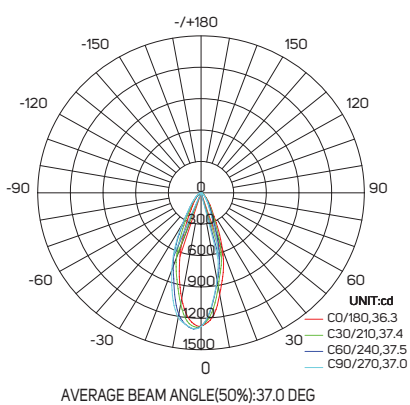

PHOTOMETRIC DATA

612631