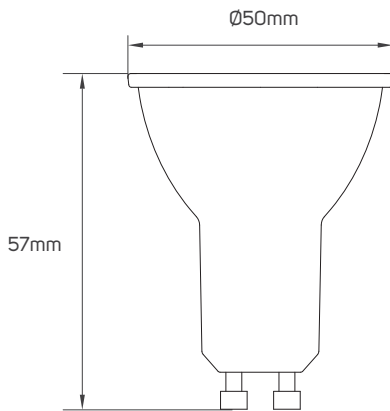

**BEYOND LIGHT..
TO THE LAST DETAILS!**

AREAS OF APPLICATION

Hospitality

Shopping Center

Commercial

Educational Center

TECHNICAL OPERATING & ELECTRICAL DATA

Body Color	White
Body Material	Plastic
IP rating	IP20
CRI	95
Lumen	from 500 to 650lm/M+/-10%
Voltage	AC220-240V
Frequency	50/60Hz
Lamp Holder Type	GU10
Lamp Type	Direct
Fixed or Adjustable	Fixed
Life span	25,000hrs

SPECIFICATIONS

Code No.	Model No.	Power	Lumen	Efficacy	CCT	Beam Angle
612631	ILS36D7.7DGU10L927WW01	7.7W	600lm	77.92lm/W	2700K	36°
612632	ILS36D7.7DGU10L930WW01	7.7W	610lm	79.22lm/W	3000K	36°
612633	ILS36D7.7DGU10L940NW01	7.7W	640lm	83.12lm/W	4000K	36°
612634	ILS36D7.7DGU10L950DL01	7.7W	650lm	84.42lm/W	5000K	36°
612635	ILS60D7.7DGU10L927WW01	7.7W	500lm	64.94lm/W	2700K	60°
612636	ILS60D7.7DGU10L930WW01	7.7W	510lm	66.23lm/W	3000K	60°
612637	ILS60D7.7DGU10L940NW01	7.7W	530lm	68.83lm/W	4000K	60°
612638	ILS60D7.7DGU10L950DL01	7.7W	540lm	70.13lm/W	5000K	60°
612639	ILS100D7.7DGU10L927WW01	7.7W	560lm	72.73lm/W	2700K	100°
612640	ILS100D7.7DGU10L930WW01	7.7W	570lm	74.03lm/W	3000K	100°
612641	ILS100D7.7DGU10L940NW01	7.7W	590lm	76.62lm/W	4000K	100°
612642	ILS100D7.7DGU10L950DL01	7.7W	600lm	77.92lm/W	5000K	100°

DIMENSIONS

612631 - 612632 - 612633 - 612634 - 612635 - 612636 - 612637 - 612638 - 612639 - 612640

612641 - 612642

PHOTOMETRIC DATA

612631

612632

612633

612634