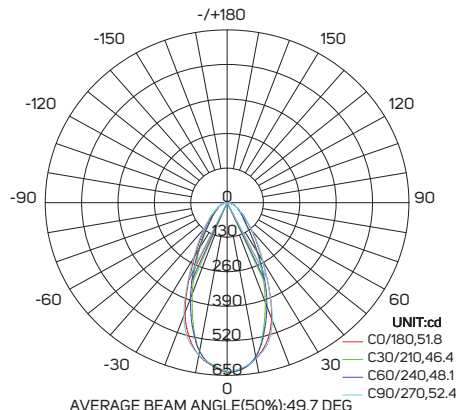

SPECIFICATIONS

Code No.	Model No.	Power	Lumen	Efficacy	CCT	Beam Angle
612631	ILS36D7.7DGU10L927WW01	7.7W	600lm	77.92lm/W	2700K	36°
612632	ILS36D7.7DGU10L930WW01	7.7W	610lm	79.22lm/W	3000K	36°
612633	ILS36D7.7DGU10L940NW01	7.7W	640lm	83.12lm/W	4000K	36°
612634	ILS36D7.7DGU10L950DL01	7.7W	650lm	84.42lm/W	5000K	36°
612635	ILS60D7.7DGU10L927WW01	7.7W	500lm	64.94lm/W	2700K	60°
612636	ILS60D7.7DGU10L930WW01	7.7W	510lm	66.23lm/W	3000K	60°
612637	ILS60D7.7DGU10L940NW01	7.7W	530lm	68.83lm/W	4000K	60°
612638	ILS60D7.7DGU10L950DL01	7.7W	540lm	70.13lm/W	5000K	60°
612639	ILS100D7.7DGU10L927WW01	7.7W	560lm	72.73lm/W	2700K	100°
612640	ILS100D7.7DGU10L930WW01	7.7W	570lm	74.03lm/W	3000K	100°
612641	ILS100D7.7DGU10L940NW01	7.7W	590lm	76.62lm/W	4000K	100°
612642	ILS100D7.7DGU10L950DL01	7.7W	600lm	77.92lm/W	5000K	100°

DIMENSIONS

612631 - 612632 - 612633 - 612634 - 612635 - 612636 - 612637 - 612638 - 612639 - 612640

612641 - 612642

PHOTOMETRIC DATA

612631

612632

612633

612634