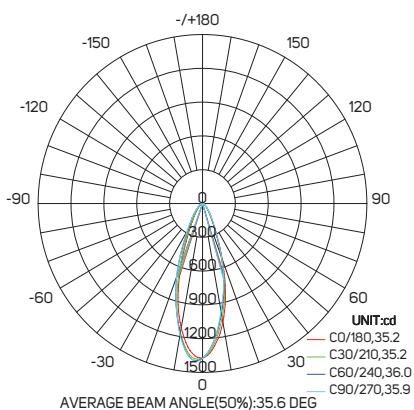

SPECIFICATIONS

Code No.	Model No.	Power	Lumen	Efficacy	CCT	Beam Angle
612631	ILS36D7.7DGU10L927WW01	7.7W	600lm	77.92lm/W	2700K	36°
612632	ILS36D7.7DGU10L930WW01	7.7W	610lm	79.22lm/W	3000K	36°
612633	ILS36D7.7DGU10L940NW01	7.7W	640lm	83.12lm/W	4000K	36°
612634	ILS36D7.7DGU10L950DL01	7.7W	650lm	84.42lm/W	5000K	36°
612635	ILS60D7.7DGU10L927WW01	7.7W	500lm	64.94lm/W	2700K	60°
612636	ILS60D7.7DGU10L930WW01	7.7W	510lm	66.23lm/W	3000K	60°
612637	ILS60D7.7DGU10L940NW01	7.7W	530lm	68.83lm/W	4000K	60°
612638	ILS60D7.7DGU10L950DL01	7.7W	540lm	70.13lm/W	5000K	60°
612639	ILS100D7.7DGU10L927WW01	7.7W	560lm	72.73lm/W	2700K	100°
612640	ILS100D7.7DGU10L930WW01	7.7W	570lm	74.03lm/W	3000K	100°
612641	ILS100D7.7DGU10L940NW01	7.7W	590lm	76.62lm/W	4000K	100°
612642	ILS100D7.7DGU10L950DL01	7.7W	600lm	77.92lm/W	5000K	100°

DIMENSIONS

612631 - 612632 - 612633 - 612634 - 612635 - 612636 - 612637 - 612638 - 612639 - 612640

612641 - 612642

PHOTOMETRIC DATA

612631

612632

612633

612634