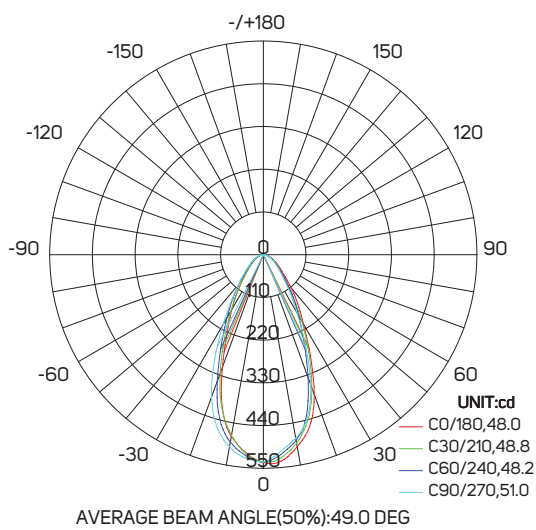

PHOTOMETRIC DATA

612643