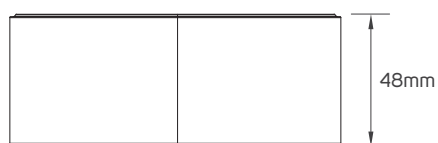

ACCESSORIES

Code No.	Model No.	Body Color	Body Material
671194	ILSPLLFD02	white	flexible pc
671192	ILSPLLC02	chrome	iron
671196	ILSPLLF02	chrome	iron
671197	ILSPLLF03	chrome	stainless steel
671198	ILSPLLF04	chrome	stainless steel+iron

ACCESSORIES DIMENSIONS

671194 - Diffuser