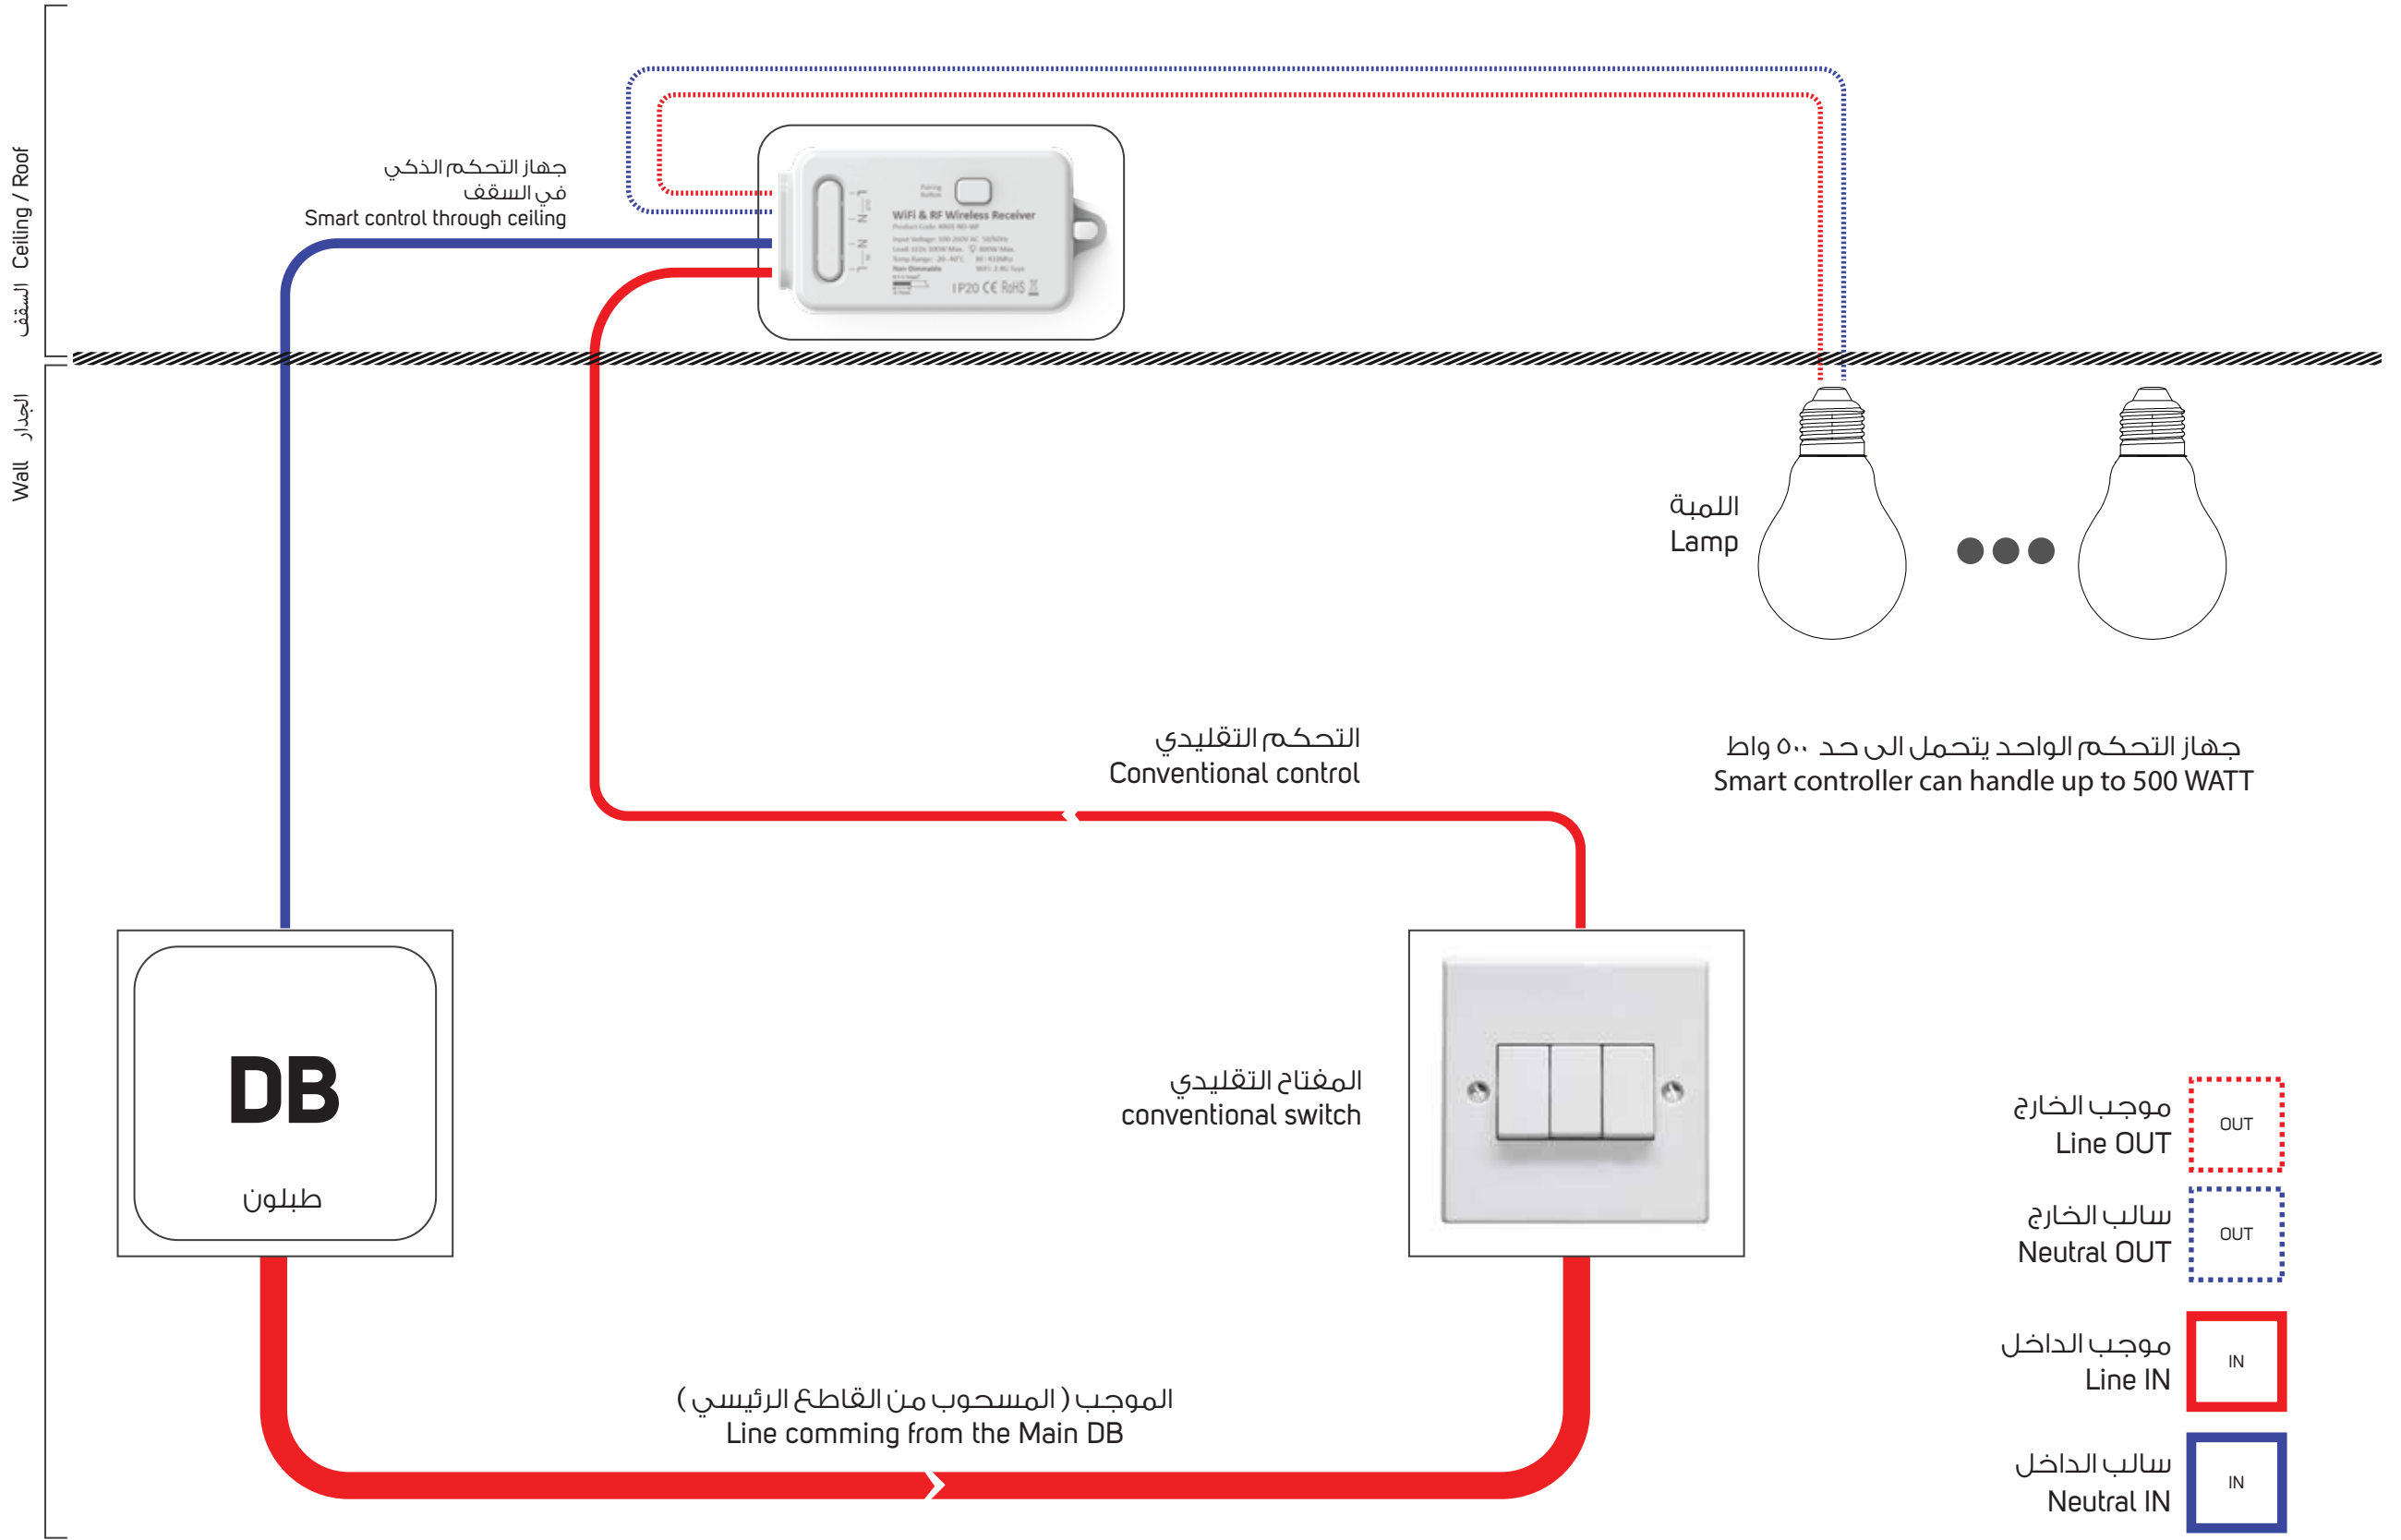

## التحكم الذكي لجهاز غير قابل للتعتيم Smart control through on/off controller

HYPNOTEK

## التحكم الذكي لجهاز القابل للتعطيم Smart control through dimmable controller