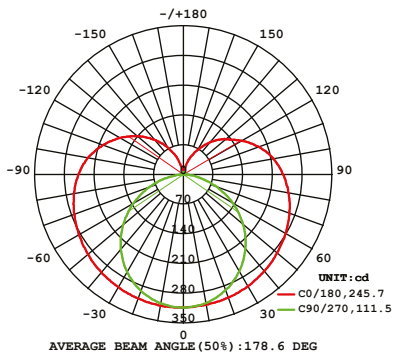

## DIMENSIONS

Code No.	Model No.	Dimensions
612481	ILS09WT8L830WW01	27.9x600mm
612482	ILS09WT8L840NW01	27.9x600mm
612483	ILS09WT8L865DL01	27.9x600mm
612484	ILS18WT8L830WW01	27.9x1200mm
612485	ILS18WT8L840NW01	27.9x1200mm
612486	ILS18WT8L865DL01	27.9x1200mm
612487	ILS24WT8L830WW01	27.9x1500mm
612488	ILS24WT8L840NW01	27.9x1500mm
612489	ILS24WT8L865DL01	27.9x1500mm

# PHOTOMETRIC DATA

612483

612482

612481

612486

612485

612484

612489