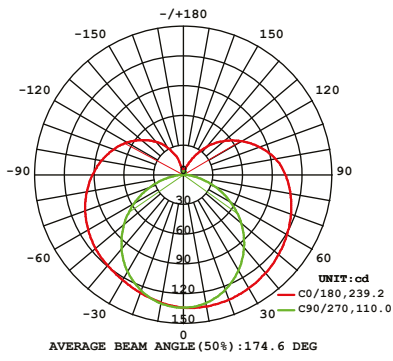

PHOTOMETRIC DATA

612483