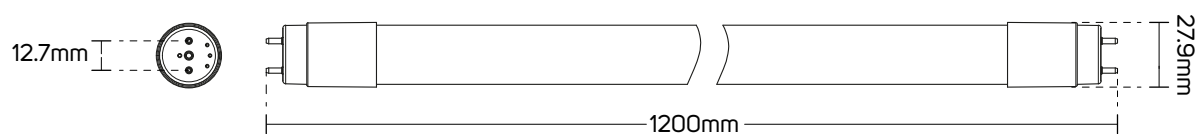

612486 - 612485 - 612484