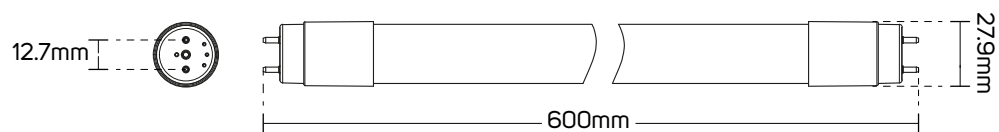

## DIMENSIONS

Code No.	Model No.	Dimensions
612481	ILS09WT8L830WW01	27.9x600mm
612482	ILS09WT8L840NW01	27.9x600mm
612483	ILS09WT8L865DL01	27.9x600mm
612484	ILS18WT8L830WW01	27.9x1200mm
612485	ILS18WT8L840NW01	27.9x1200mm
612486	ILS18WT8L865DL01	27.9x1200mm
612487	ILS24WT8L830WW01	27.9x1500mm
612488	ILS24WT8L840NW01	27.9x1500mm
612489	ILS24WT8L865DL01	27.9x1500mm