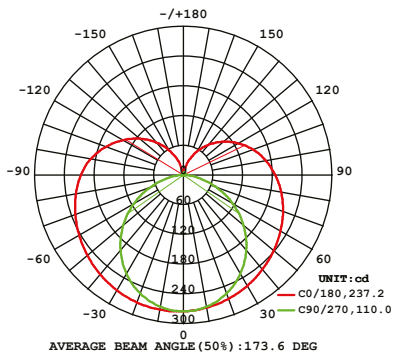

## DIMENSIONS

Code No.	Model No.	Dimensions
612481	ILS09WT8L830WW01	27.9x600mm
612482	ILS09WT8L840NW01	27.9x600mm
612483	ILS09WT8L865DL01	27.9x600mm
612484	ILS18WT8L830WW01	27.9x1200mm
612485	ILS18WT8L840NW01	27.9x1200mm
612486	ILS18WT8L865DL01	27.9x1200mm
612487	ILS24WT8L830WW01	27.9x1500mm
612488	ILS24WT8L840NW01	27.9x1500mm
612489	ILS24WT8L865DL01	27.9x1500mm

# PHOTOMETRIC DATA

612483

612482

612481

612486

612485

612484

612489