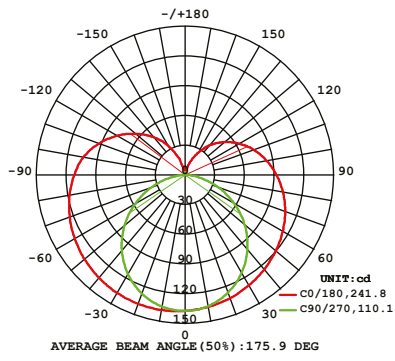

PHOTOMETRIC DATA

612482