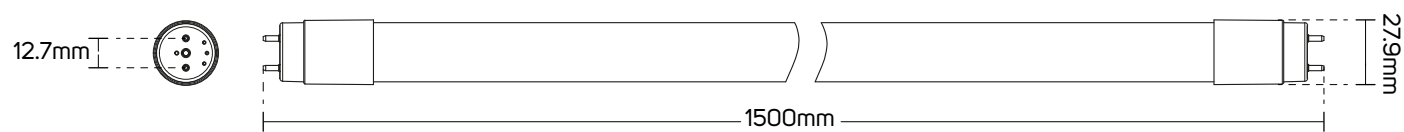

612489 - 612488 - 612487