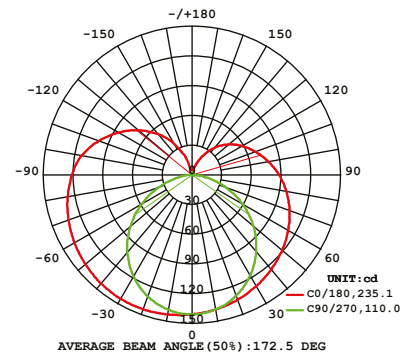

PHOTOMETRIC DATA

612481