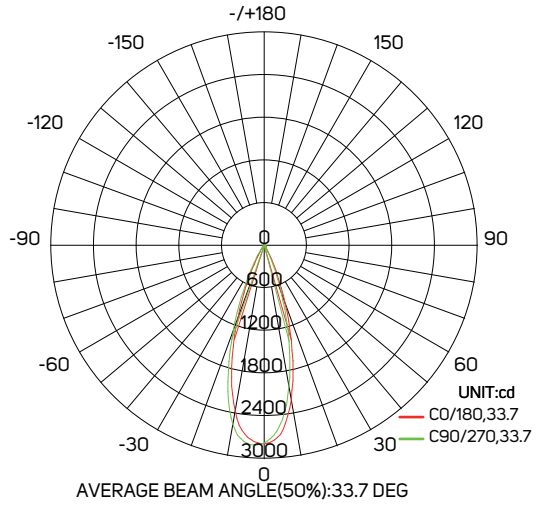

SPECIFICATIONS

Code No.	Model No.	Power	Lumen	Efficacy	CCT
5101515	ILS10D111M927WW01	10W	770lm	77lm/w	2700K
5101516	ILS10D111M930WW01	10W	790lm	79lm/w	3000K
5101517	ILS10D111M935WW01	10W	840lm	84lm/w	3500K
5101518	ILS10D111M940NW01	10W	880lm	88lm/w	4000K
5101519	ILS10D111M950DL01	10W	910lm	91lm/w	5000K
5101520	ILS15D111M927WW01	15W	1115lm	74.33lm/w	2700K
5101521	ILS15D111M930WW01	15W	1150lm	76.67lm/w	3000K
5101522	ILS15D111M935WW01	15W	1200lm	80lm/w	3500K
5101523	ILS15D111M940NW01	15W	1250lm	83.33lm/w	4000K
5101524	ILS15D111M950DL01	15W	1350lm	90lm/w	5000K

I DIMENSIONS

5101515 - 5101516 - 5101517 - 5101518 - 5101519 - 5101520 - 5101521 - 5101522 - 5101523 - 5101524

PHOTOMETRIC DATA

5101515

5101516

5101517

5101518

5101519