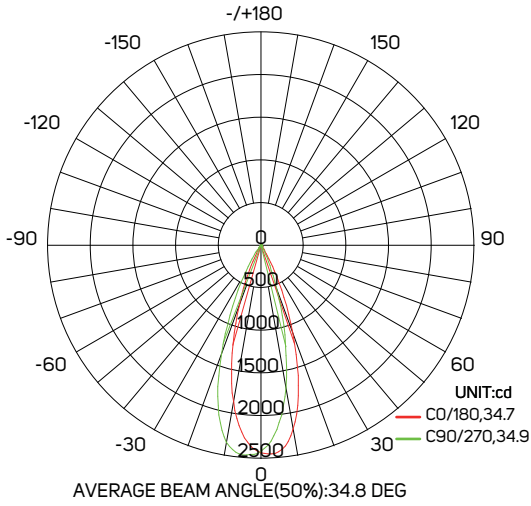

SPECIFICATIONS

Code No.	Model No.	Power	Lumen	Efficacy	CCT
5101515	ILS10D111M927WW01	10W	770lm	77lm/w	2700K
5101516	ILS10D111M930WW01	10W	790lm	79lm/w	3000K
5101517	ILS10D111M935WW01	10W	840lm	84lm/w	3500K
5101518	ILS10D111M940NW01	10W	880lm	88lm/w	4000K
5101519	ILS10D111M950DL01	10W	910lm	91lm/w	5000K
5101520	ILS15D111M927WW01	15W	1115lm	74.33lm/w	2700K
5101521	ILS15D111M930WW01	15W	1150lm	76.67lm/w	3000K
5101522	ILS15D111M935WW01	15W	1200lm	80lm/w	3500K
5101523	ILS15D111M940NW01	15W	1250lm	83.33lm/w	4000K
5101524	ILS15D111M950DL01	15W	1350lm	90lm/w	5000K

I DIMENSIONS

5101515 - 5101516 - 5101517 - 5101518 - 5101519 - 5101520 - 5101521 - 5101522 - 5101523 - 5101524

PHOTOMETRIC DATA

5101515

5101516

5101517

5101518

5101519