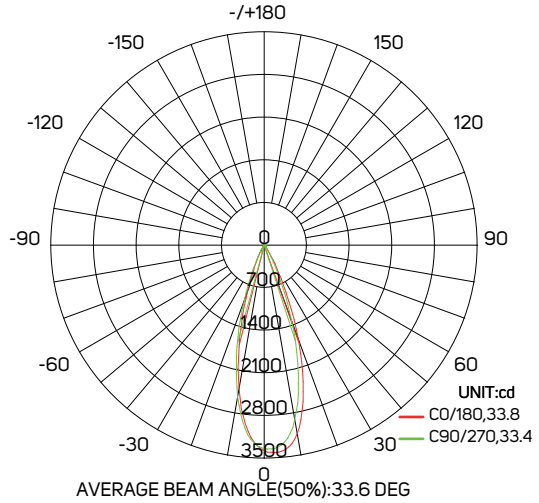

SPECIFICATIONS

Code No.	Model No.	Power	Lumen	Efficacy	CCT
5101515	ILS10D111M927WW01	10W	770lm	77lm/w	2700K
5101516	ILS10D111M930WW01	10W	790lm	79lm/w	3000K
5101517	ILS10D111M935WW01	10W	840lm	84lm/w	3500K
5101518	ILS10D111M940NW01	10W	880lm	88lm/w	4000K
5101519	ILS10D111M950DL01	10W	910lm	91lm/w	5000K
5101520	ILS15D111M927WW01	15W	1115lm	74.33lm/w	2700K
5101521	ILS15D111M930WW01	15W	1150lm	76.67lm/w	3000K
5101522	ILS15D111M935WW01	15W	1200lm	80lm/w	3500K
5101523	ILS15D111M940NW01	15W	1250lm	83.33lm/w	4000K
5101524	ILS15D111M950DL01	15W	1350lm	90lm/w	5000K

I DIMENSIONS

5101515 - 5101516 - 5101517 - 5101518 - 5101519 - 5101520 - 5101521 - 5101522 - 5101523 - 5101524

PHOTOMETRIC DATA

5101515

5101516

5101517

5101518

5101519