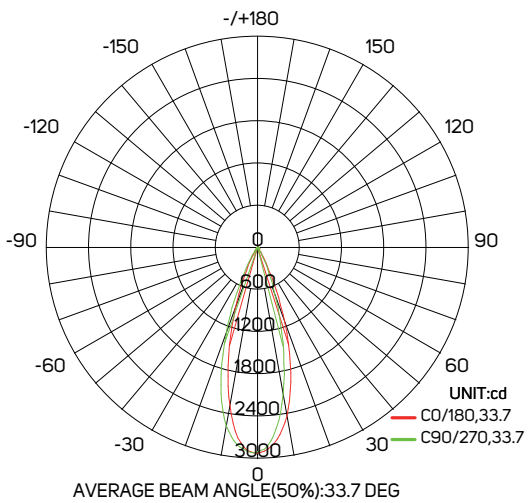

SPECIFICATIONS

Code No.	Model No.	Power	Lumen	Efficacy	CCT
5101515	ILS10D111M927WW01	10W	770lm	77lm/w	2700K
5101516	ILS10D111M930WW01	10W	790lm	79lm/w	3000K
5101517	ILS10D111M935WW01	10W	840lm	84lm/w	3500K
5101518	ILS10D111M940NW01	10W	880lm	88lm/w	4000K
5101519	ILS10D111M950DL01	10W	910lm	91lm/w	5000K
5101520	ILS15D111M927WW01	15W	1115lm	74.33lm/w	2700K
5101521	ILS15D111M930WW01	15W	1150lm	76.67lm/w	3000K
5101522	ILS15D111M935WW01	15W	1200lm	80lm/w	3500K
5101523	ILS15D111M940NW01	15W	1250lm	83.33lm/w	4000K
5101524	ILS15D111M950DL01	15W	1350lm	90lm/w	5000K

I DIMENSIONS

5101515 - 5101516 - 5101517 - 5101518 - 5101519 - 5101520 - 5101521 - 5101522 - 5101523 - 5101524

PHOTOMETRIC DATA

5101515

5101516

5101517

5101518

5101519